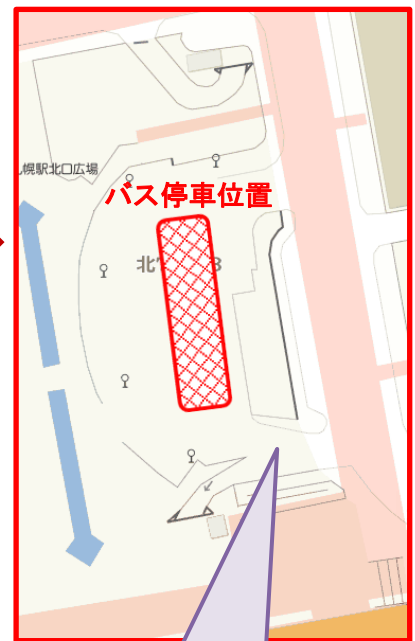

【無料送迎バスのご案内】 ※デザイン学部（芸術の森キャンパス）のみ

札幌駅北口⇄真駒内駅前⇄札幌市立大学前の区間で、無料送迎バス（往復）を運行しますので、ご利用ください。無料送迎バスは、「札幌駅北口バスのりば」または「真駒内駅前バスのりば2番」からご利用いただけます。

時刻表（往路）

乗車		降車
札幌駅北口	真駒内駅前	札幌市立大学前
11 : 45	12 : 20	12 : 40
11 : 55	12 : 30	12 : 50
12 : 05	12 : 40	13 : 00
12 : 15	12 : 50	13 : 10
12 : 25	13 : 00	13 : 20

時刻表（復路）

乗車	降車	
札幌市立大学前	真駒内駅前	札幌駅北口
15 : 45	16 : 05	16 : 40
16 : 00	16 : 20	16 : 55
16 : 15	16 : 35	17 : 10
16 : 30	16 : 50	17 : 25
16 : 45	17 : 05	17 : 40

※交通状況により、到着時間が前後する場合がありますので、ご了承ください。
 ※無料送迎バスの他に、有料の路線バスが運行しています。

札幌駅北口バスのりば

真駒内駅前バスのりば2番

注意！

札幌駅の北口を出て、バスのりばへ向かう際は、危険ですので、横断歩道を渡っていただくよう、お願いします。