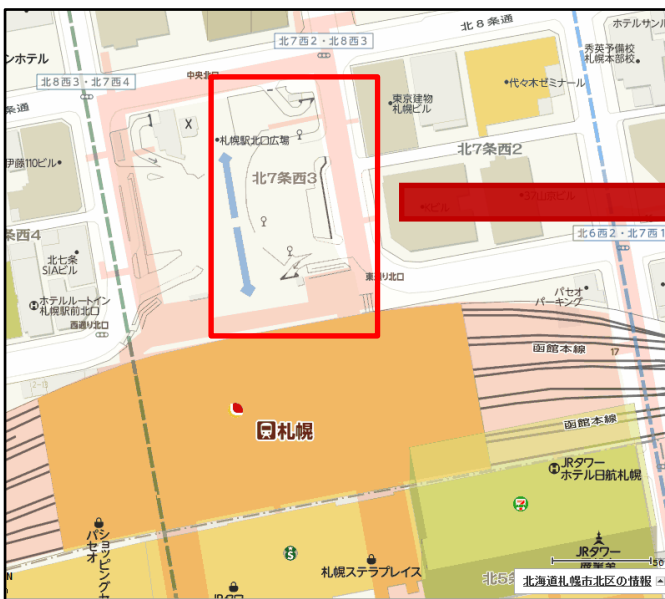

【無料送迎バスのご案内】 ※デザイン学部（芸術の森キャンパス）のみ

札幌駅北口⇄真駒内駅前⇄札幌市立大学前の区間で、無料送迎バス（往復）を運行しますので、ご利用ください。無料送迎バスは、「札幌駅北口バスのりば」または「真駒内駅前バスのりば2番」からご利用いただけます。

時刻表（往路）

乗車		降車
札幌駅北口	真駒内駅前	札幌市立大学前
11 : 45	12 : 20	12 : 40
11 : 55	12 : 30	12 : 50
12 : 05	12 : 40	13 : 00
12 : 15	12 : 50	13 : 10
12 : 25	13 : 00	13 : 20

時刻表（復路）

乗車	降車	
札幌市立大学前	真駒内駅前	札幌駅北口
15 : 45	16 : 05	16 : 40
16 : 00	16 : 20	16 : 55
16 : 15	16 : 35	17 : 10
16 : 30	16 : 50	17 : 25
16 : 45	17 : 05	17 : 40

※交通状況により、到着時間が前後する場合がありますので、ご了承ください。
 ※無料送迎バスの他に、有料の路線バスが運行しています。

札幌駅北口バスのりば

真駒内駅前バスのりば2番

注意！

札幌駅の北口を出て、バスのりばへ向かう際は、危険ですので、横断歩道を渡っていただくよう、お願いします。