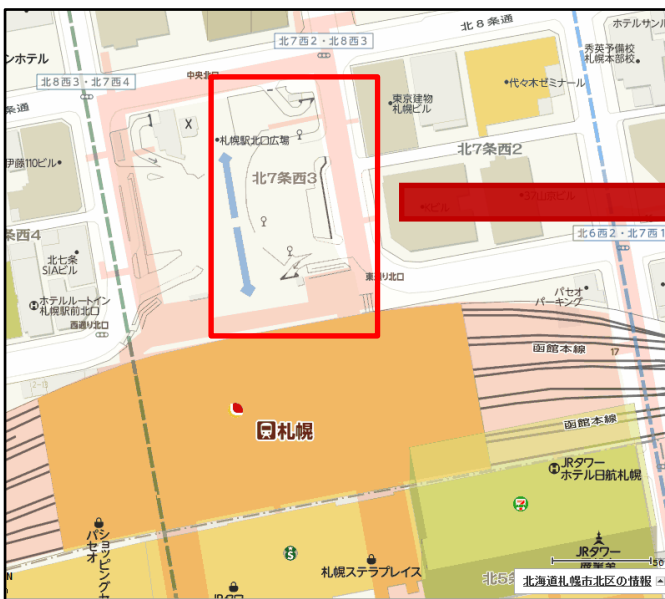

# 【無料送迎バスのご案内】 ※デザイン学部（芸術の森キャンパス）のみ

札幌駅北口⇄地下鉄「真駒内」駅⇄札幌市立大学前の区間で、無料送迎バス（往復）を運行しますので、ご利用ください。無料送迎バスは、「札幌駅北口バスのりば」または「真駒内駅前バスのりば2番」からご利用いただけます。

時刻表（往路）

乗車		降車
札幌駅北口	真駒内駅前	札幌市立大学前
11:45	12:20	12:40
11:55	12:30	12:50
12:05	12:40	13:00
12:15	12:50	13:10
12:25	13:00	13:20

時刻表（復路）

乗車	降車	
札幌市立大学前	真駒内駅前	札幌駅北口
15:45	16:05	16:40
16:00	16:20	16:55
16:15	16:35	17:10
16:30	16:50	17:25
16:45	17:05	17:40

※交通状況により、到着時間が前後する場合がありますので、ご了承ください。  
 ※無料送迎バスの他に、有料の路線バス（北海道中央バス）が運行しています。

## 札幌駅北口バスのりば

## 真駒内駅前バスのりば2番