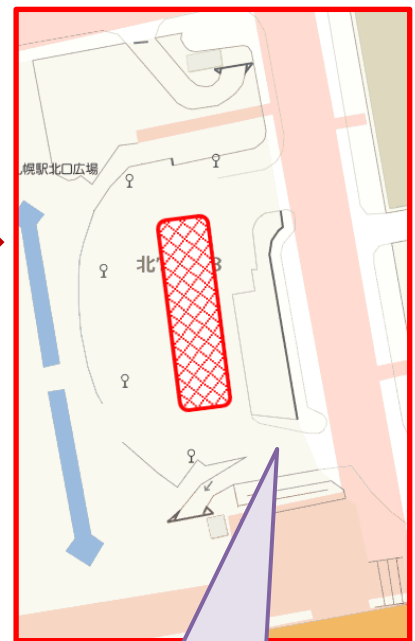

# 【無料送迎バスのご案内】 ※デザイン学部（芸術の森キャンパス）のみ

札幌駅北口⇄地下鉄「真駒内」駅⇄札幌市立大学前の区間で、無料送迎バス（往復）を運行しますので、ご利用ください。無料送迎バスは、「札幌駅北口バスのりば」または「真駒内駅前バスのりば2番」からご利用いただけます。

時刻表（往路）

乗車		降車
札幌駅北口	真駒内駅前	札幌市立大学前
11:45	12:20	12:40
11:55	12:30	12:50
12:05	12:40	13:00
12:15	12:50	13:10
12:25	13:00	13:20

時刻表（復路）

乗車	降車	
札幌市立大学前	真駒内駅前	札幌駅北口
15:45	16:05	16:40
16:00	16:20	16:55
16:15	16:35	17:10
16:30	16:50	17:25
16:45	17:05	17:40

※交通状況により、到着時間が前後する場合がありますので、ご了承ください。  
 ※無料送迎バスの他に、有料の路線バス（北海道中央バス）が運行しています。

## 札幌駅北口バスのりば

## 真駒内駅前バスのりば2番