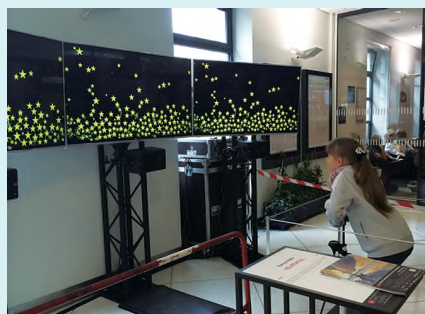

空気入れを使用したインタラクティブ作品

デザイン・技術協力を行った木工製品

開発技術を使った建築材料