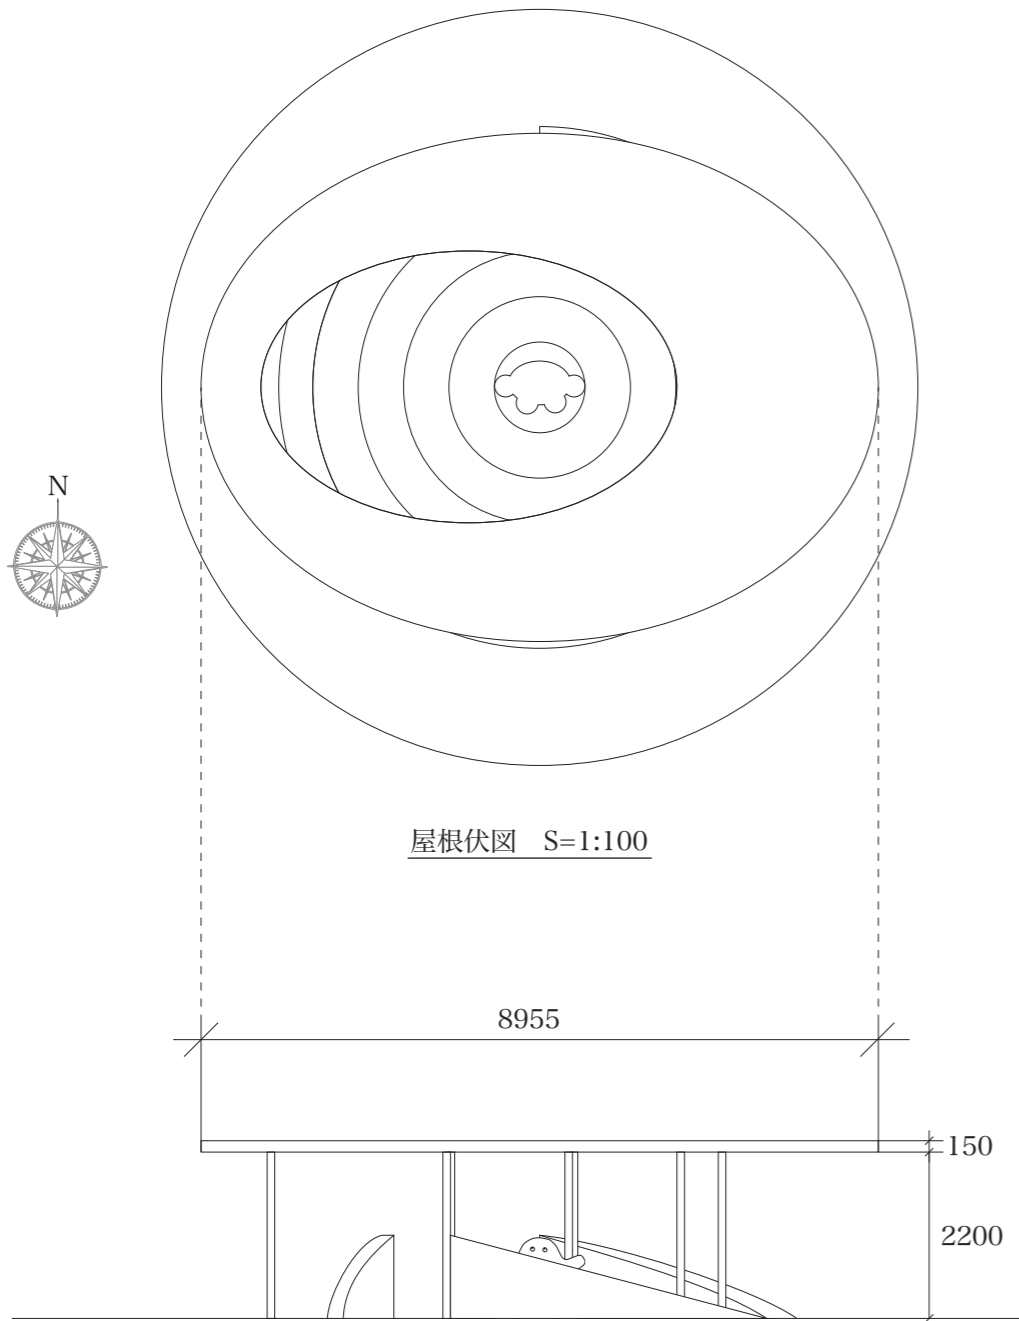

ウォッピーテニスパーク水飲み場のデザイン案
札幌市立大学大学院 船山哲郎

idea

1. 子供も利用できる
2. 手や足も洗うことができる
3. 日陰を提供する

イメージパース（敷地南側から見た図）

南側立面図 S=1:100

平面図 S=1:50

ウォッピー像には蛇口がついており、
手洗い場、水飲み場として利用できる。

水飲み台には高さの違う3つの蛇口がついており、
小さな子供でも一人で利用できる。