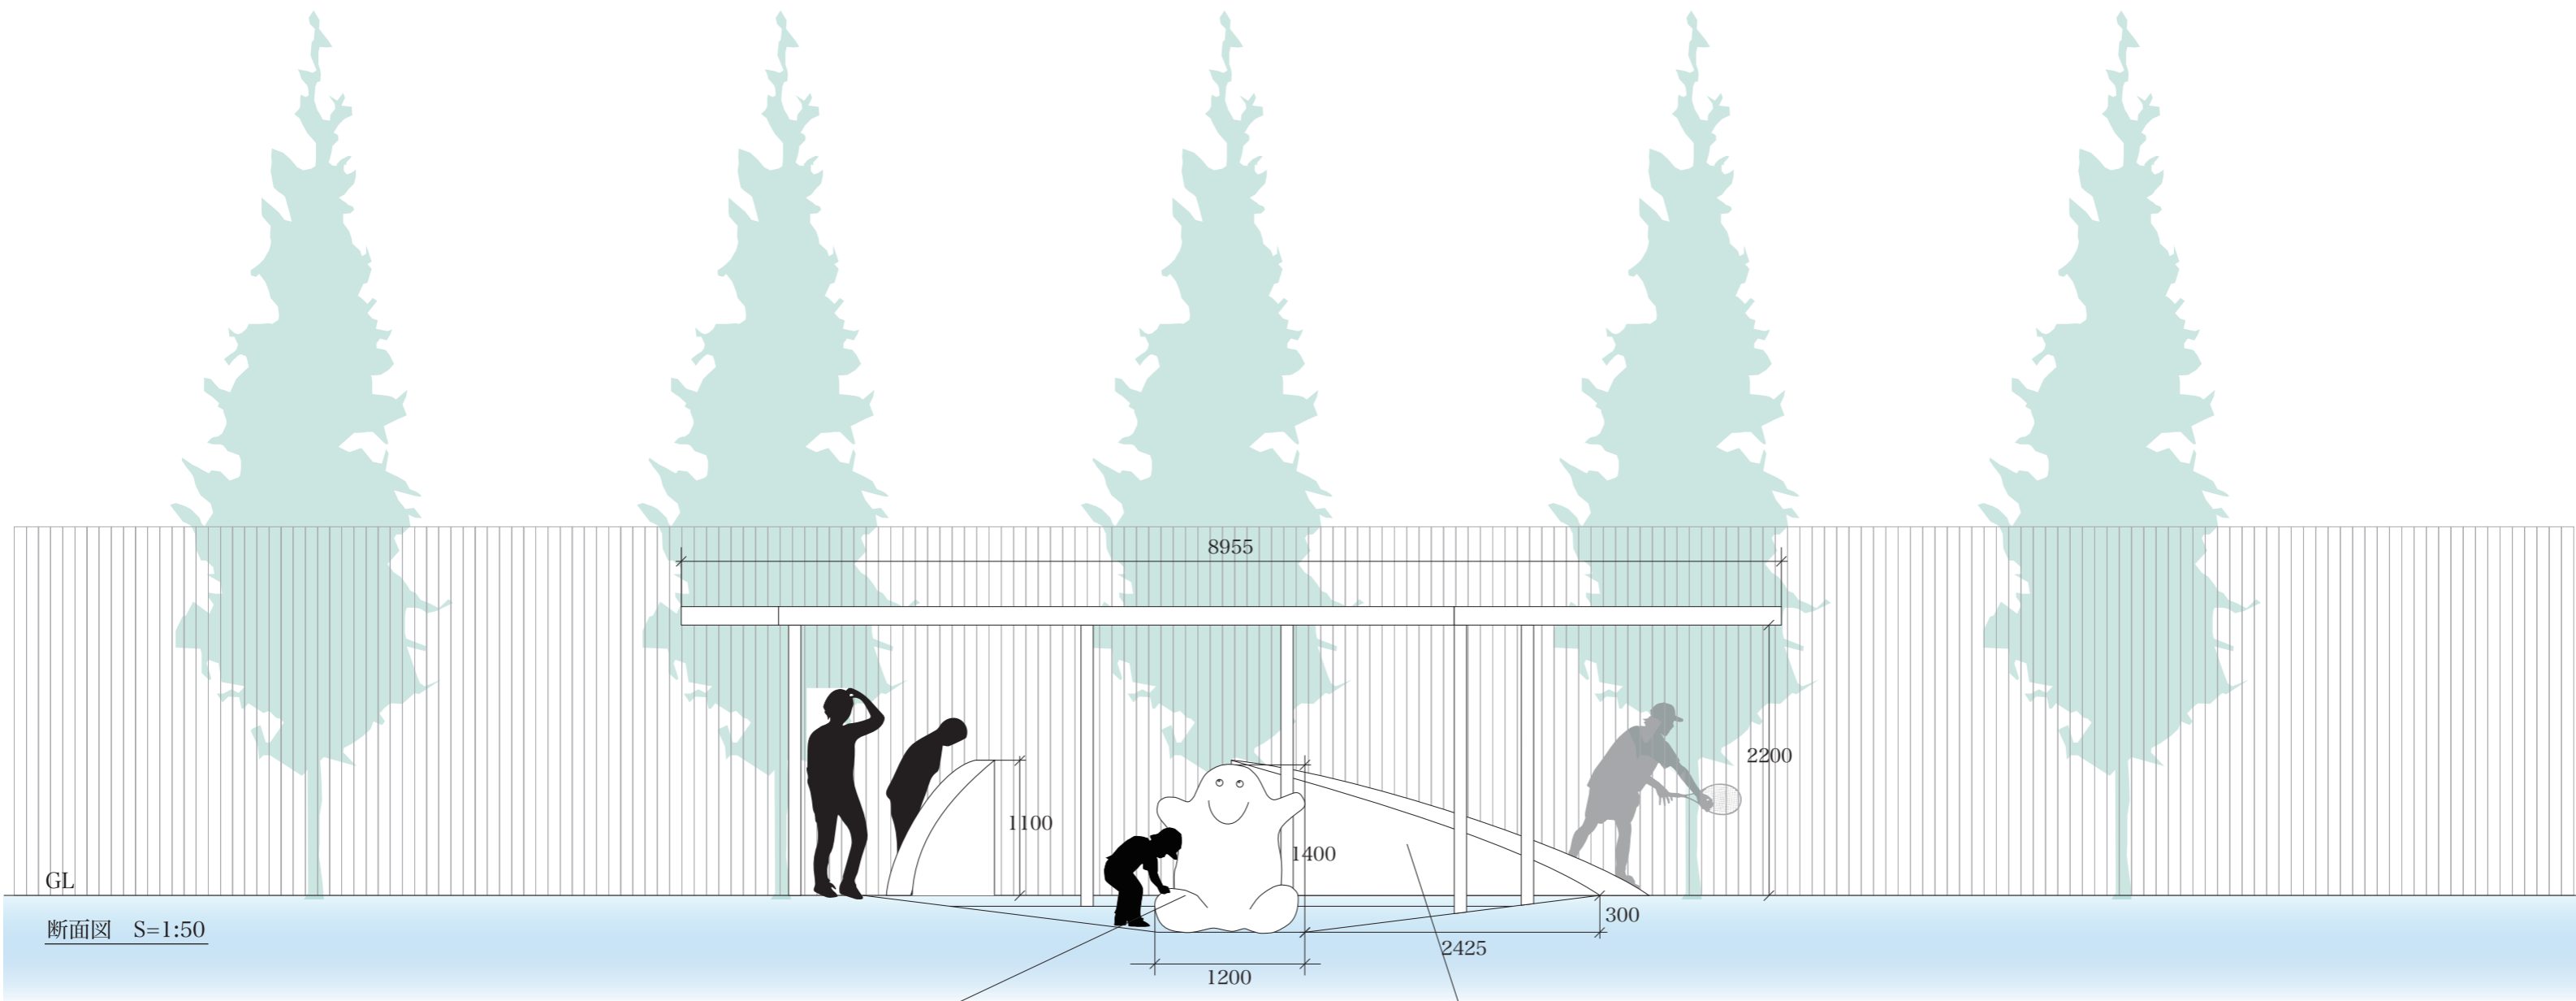

ウォッピーテニスパーク水飲み場のデザイン案
札幌市立大学大学院 船山哲郎

idea

1. 子供も利用できる
2. 手や足も洗うことができる
3. 日陰を提供する

イメージパース（敷地南側から見た図）

南側立面図 S=1:100

平面図 S=1:50

ウォッピー像には蛇口がついており、
手洗い場、水飲み場として利用できる。

水飲み台には高さの違う3つの蛇口がついており、
小さな子供でも一人で利用できる。