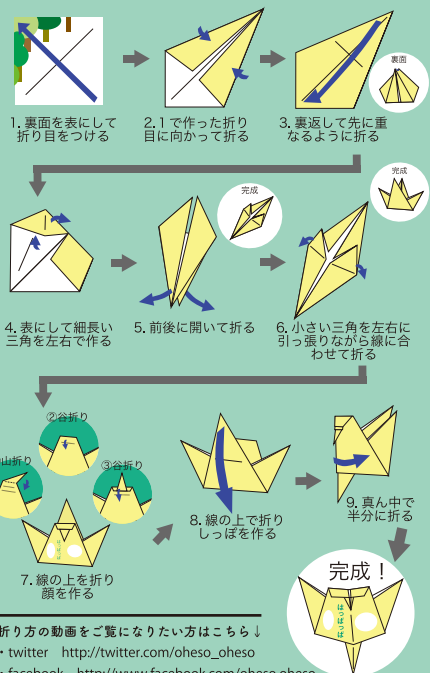

折り方の動画をご覧になりたい方はこちら↓

・twitter <http://twitter.com/oheso_oheso>

・facebook <http://www.facebook.com/oheso.oheso>

下町・劇11女とF
ネーキとニとニ
あそび場
(F) 801 818

あそび場