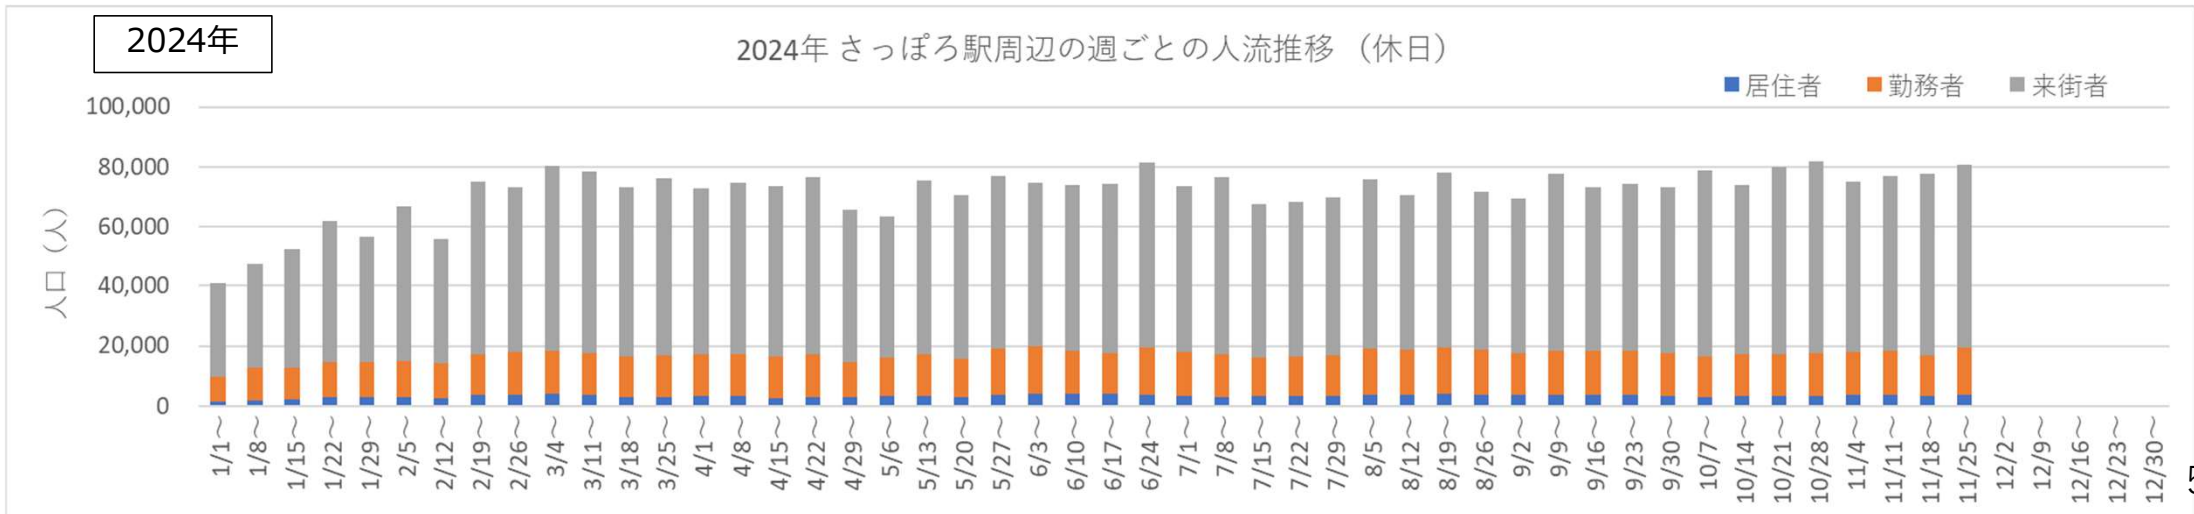

# 2023年・2024年の平日の人流の推移（週別）

2023年

2023年 さっぽろ駅周辺の週ごとの人流推移（平日）

2024年

2024年 さっぽろ駅周辺の週ごとの人流推移（平日）

# 2023年・2024年の休日の人流（週別）

# 2023年・2024年1～6月の平日の12時・20時の人流（週別）

2023年

平日12時・20時のさっぽろ駅周辺の人流（1/2の週の12時・20時の人流を100として計算）

2024年

平日12時・20時のさっぽろ駅周辺の人流（1/1の週の12時・20時の人流を100として計算）