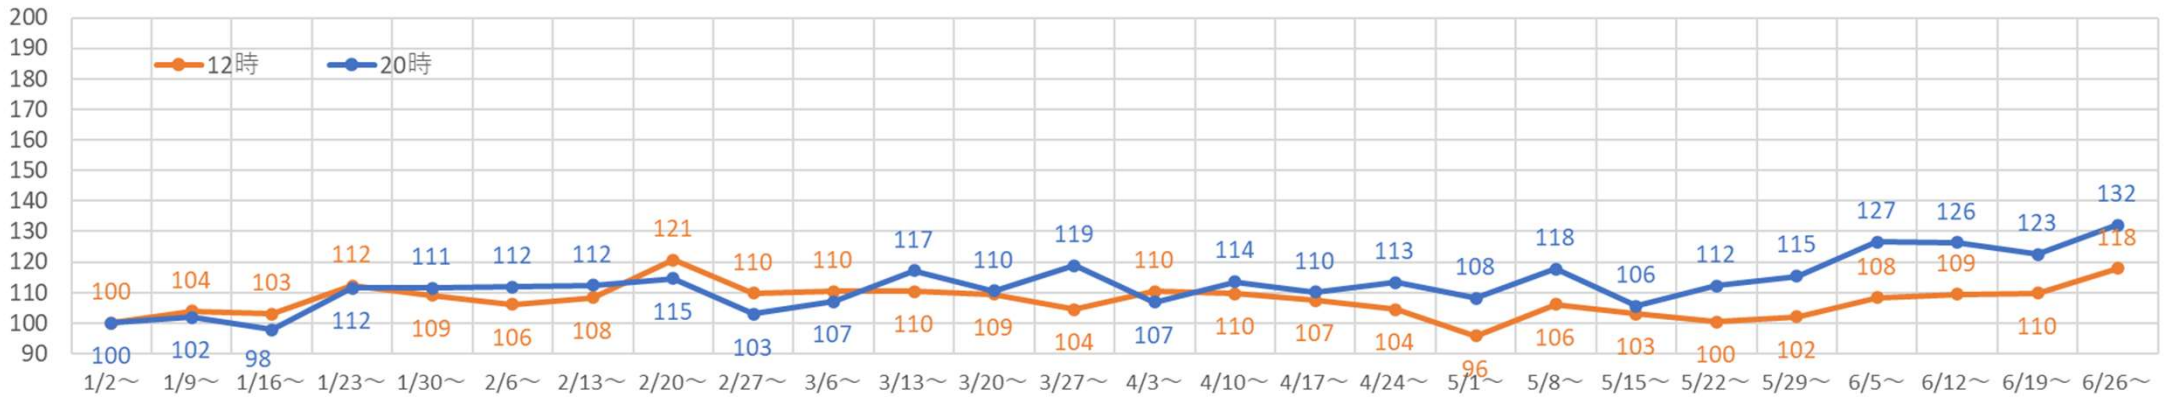

# 2023年・2024年1～6月の平日の12時・20時の人流（週別）

2023年

平日12時・20時のさっぽろ駅周辺の人流（1/2の週の12時・20時の人流を100として計算）

2024年

平日12時・20時のさっぽろ駅周辺の人流（1/1の週の12時・20時の人流を100として計算）

# 2023年・2024年7~12月の平日の12時・20時の人流（週別）

2023年

平日12時・20時のさっぽろ駅周辺の人流（1/2の週の12時・20時の人流を100として計算）

2024年

平日12時・20時のさっぽろ駅周辺の人流（1/1の週の12時・20時の人流を100として計算）

# 2023年・2024年1～6月の休日の12時・20時の人流（週別）

2023年

休日12時・20時のさっぽろ駅周辺の人流（1/2の週の12時・20時の人流を100として計算）

2024年

休日12時・20時のさっぽろ駅周辺の人流（1/1の週の12時・20時の人流を100として計算）