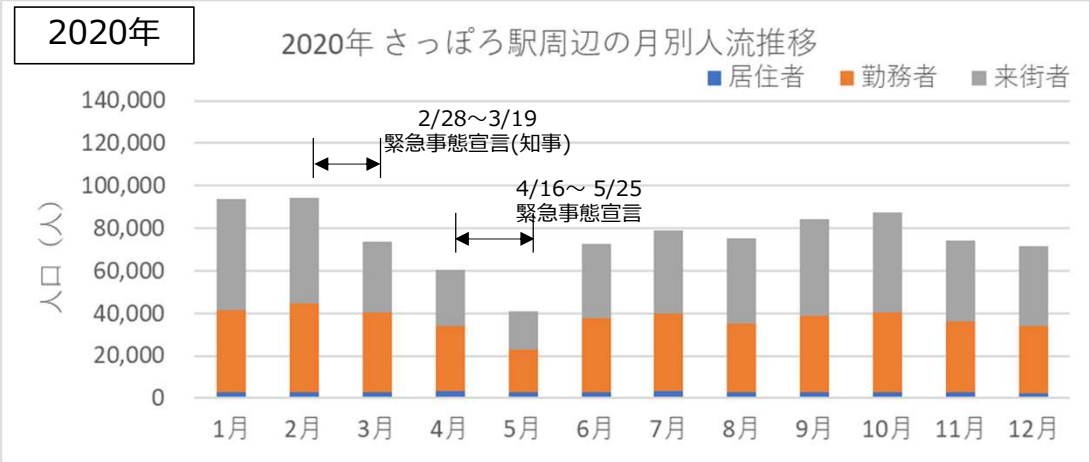

さっぽろ駅周辺の月別人口の推移 (2019年-2022年)

- 対象エリア：地下鉄南北線さっぽろ駅周辺 (半径500m圏)
- KDDI Location Analyzerを使用