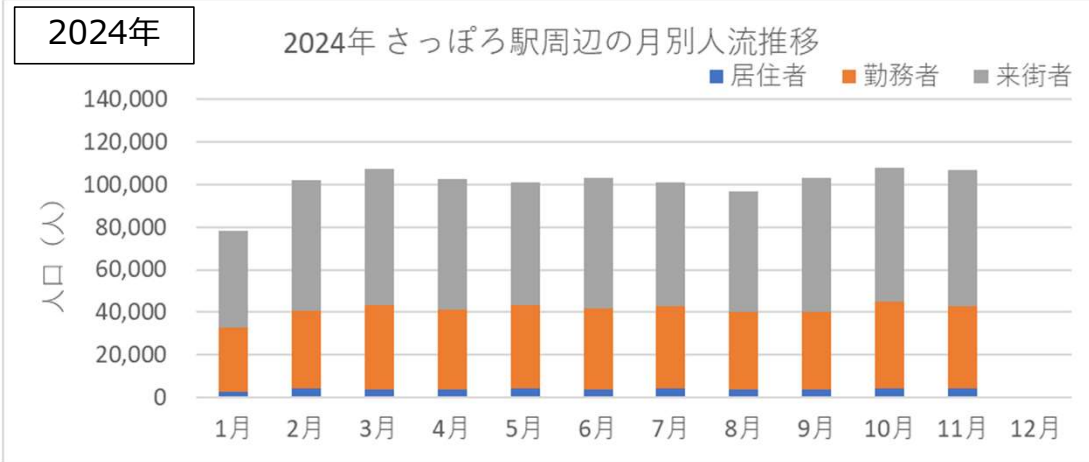

さっぽろ駅周辺の月別人口の推移（2023年-2024年）

- 対象エリア：地下鉄南北線さっぽろ駅周辺（半径500m圏）
- KDDI Location Analyzerを使用