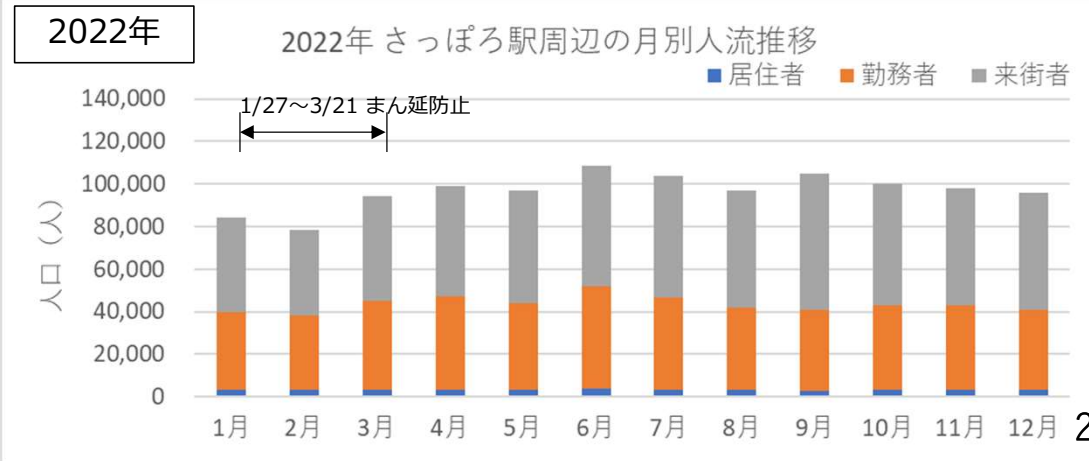

さっぽろ駅周辺の月別人口の推移 (2019年-2022年)

- 対象エリア：地下鉄南北線さっぽろ駅周辺 (半径500m圏)
- KDDI Location Analyzerを使用