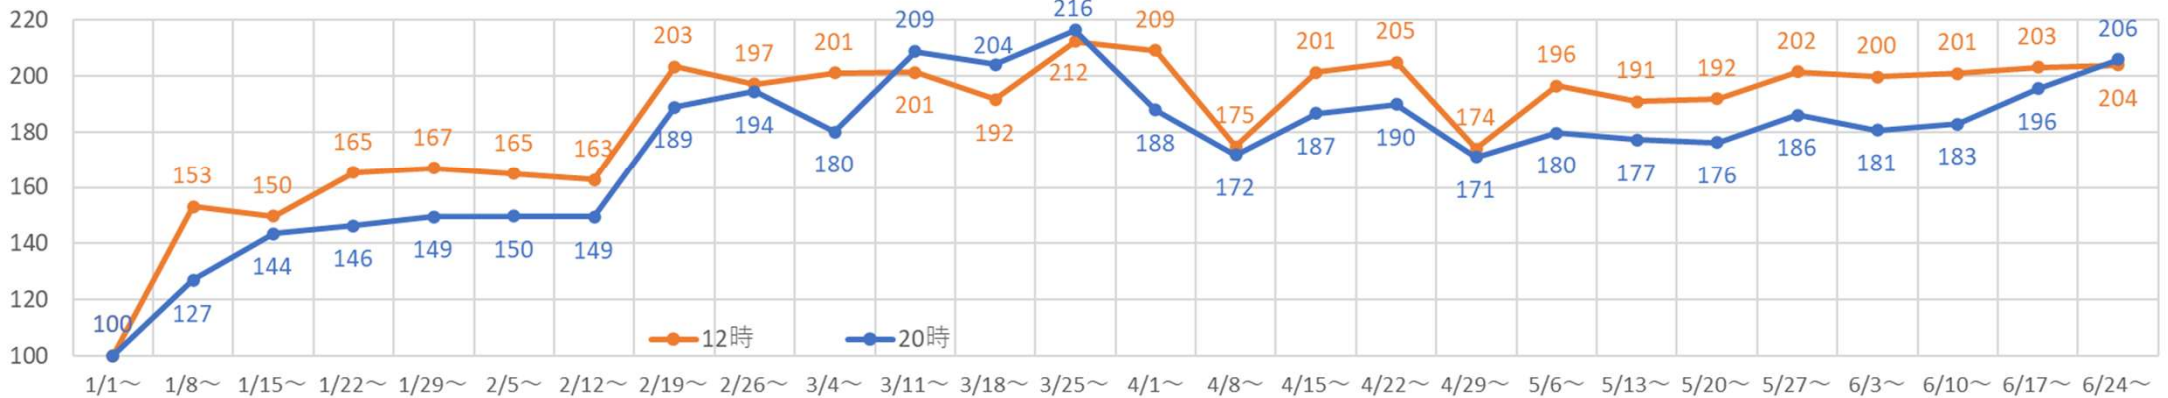

# 2023年・2024年の休日の人流（週別）

# 2023年・2024年1～6月の平日の12時・20時の人流（週別）

2023年

平日12時・20時のさっぽろ駅周辺の人流（1/2の週の12時・20時の人流を100として計算）

2024年

平日12時・20時のさっぽろ駅周辺の人流（1/1の週の12時・20時の人流を100として計算）

# 2023年・2024年7~12月の平日の12時・20時の人流（週別）

2023年

平日12時・20時のさっぽろ駅周辺の人流（1/2の週の12時・20時の人流を100として計算）

2024年

平日12時・20時のさっぽろ駅周辺の人流（1/1の週の12時・20時の人流を100として計算）

# 2023年・2024年1～6月の休日の12時・20時の人流（週別）

2023年

休日12時・20時のさっぽろ駅周辺の人流（1/2の週の12時・20時の人流を100として計算）

2024年

休日12時・20時のさっぽろ駅周辺の人流（1/1の週の12時・20時の人流を100として計算）