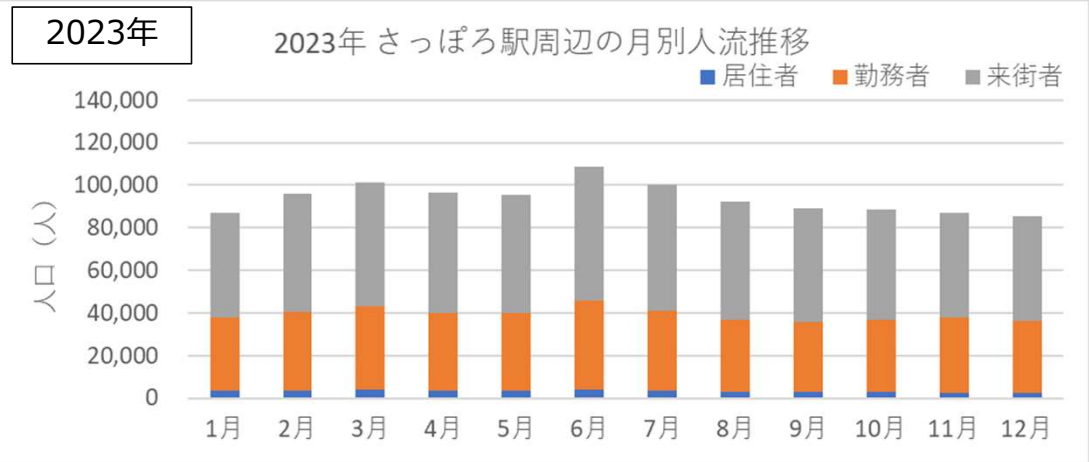

さっぽろ駅周辺の月別人口の推移（2023年-2024年）

- 対象エリア：地下鉄南北線さっぽろ駅周辺（半径500m圏）
- KDDI Location Analyzerを使用