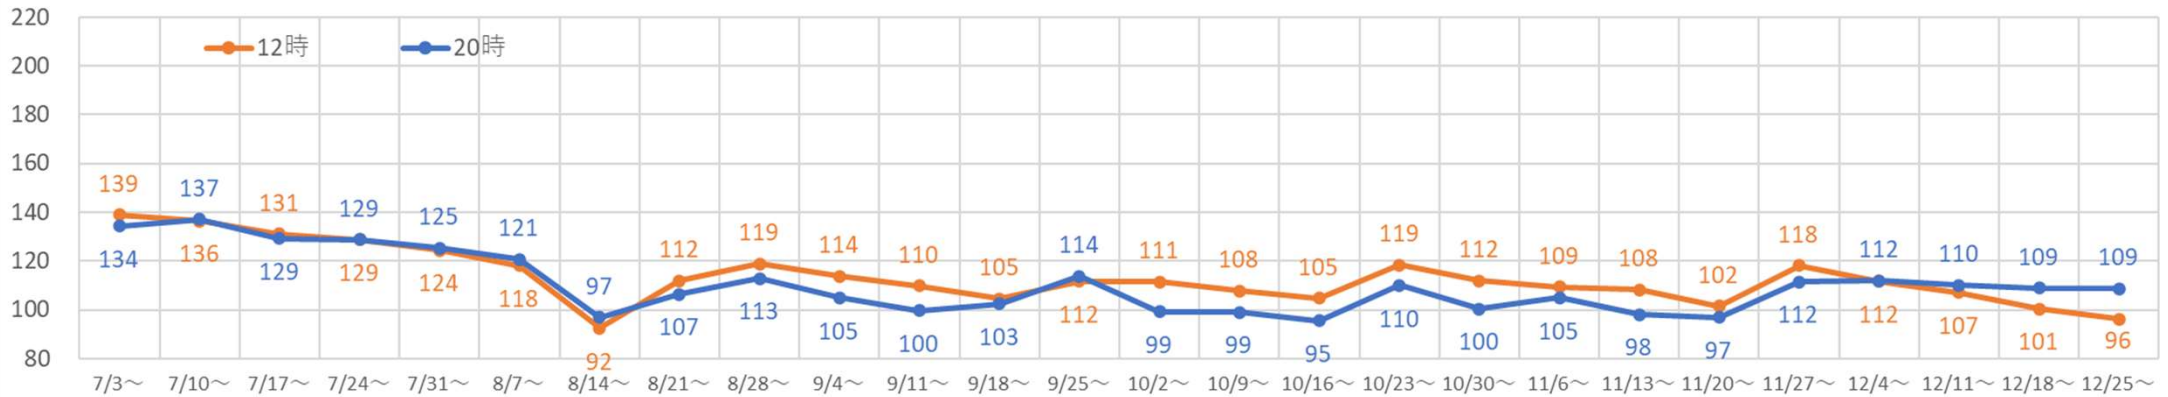

# 2023年・2024年の休日の人流（週別）

# 2023年・2024年1～6月の平日の12時・20時の人流（週別）

2023年

平日12時・20時のさっぽろ駅周辺の人流（1/2の週の12時・20時の人流を100として計算）

2024年

平日12時・20時のさっぽろ駅周辺の人流（1/1の週の12時・20時の人流を100として計算）

# 2023年・2024年7~12月の平日の12時・20時の人流（週別）

2023年

平日12時・20時のさっぽろ駅周辺の人流（1/2の週の12時・20時の人流を100として計算）

2024年

平日12時・20時のさっぽろ駅周辺の人流（1/1の週の12時・20時の人流を100として計算）

# 2023年・2024年1～6月の休日の12時・20時の人流（週別）

2023年

休日12時・20時のさっぽろ駅周辺の人流（1/2の週の12時・20時の人流を100として計算）

2024年

休日12時・20時のさっぽろ駅周辺の人流（1/1の週の12時・20時の人流を100として計算）