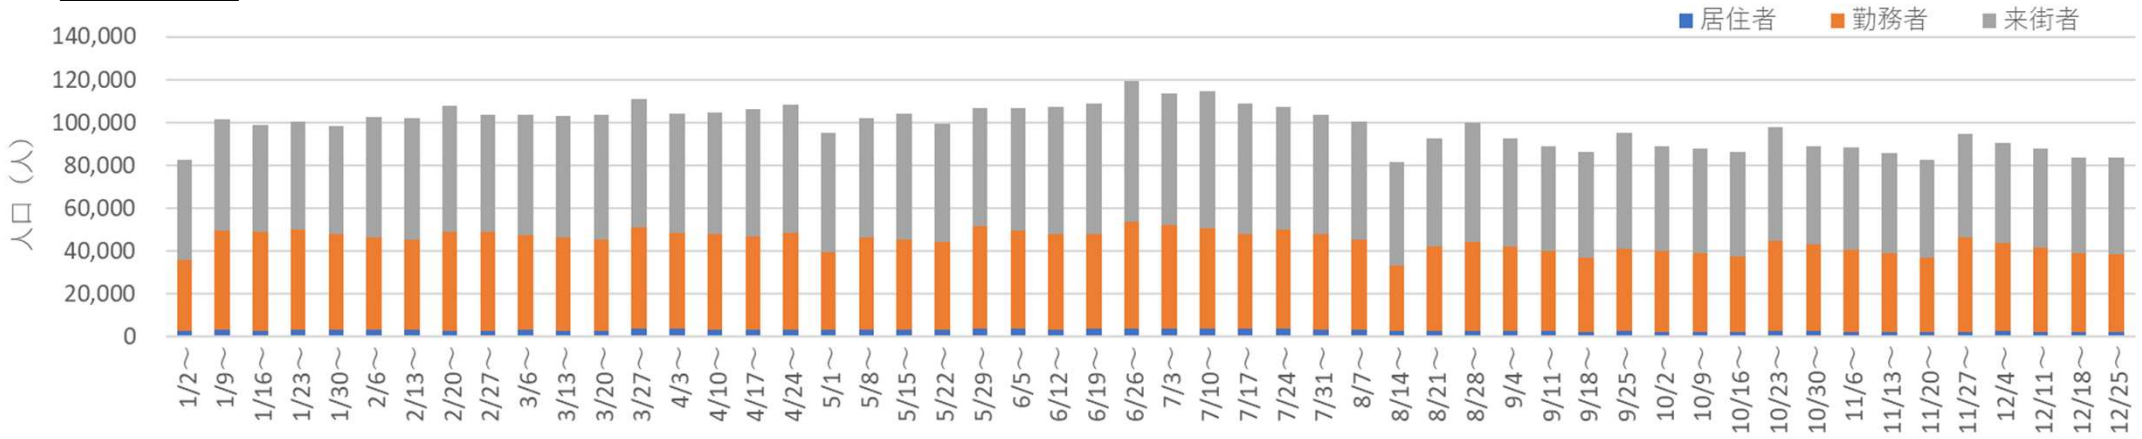

# さっぽろ駅周辺の月別人口の推移（2023年-2024年）

- 対象エリア：地下鉄南北線さっぽろ駅周辺（半径500m圏）
- KDDI Location Analyzerを使用

# 2023年・2024年の平日の人流の推移（週別）

2023年

2023年 さっぽろ駅周辺の週ごとの人流推移（平日）

2024年

2024年 さっぽろ駅周辺の週ごとの人流推移（平日）