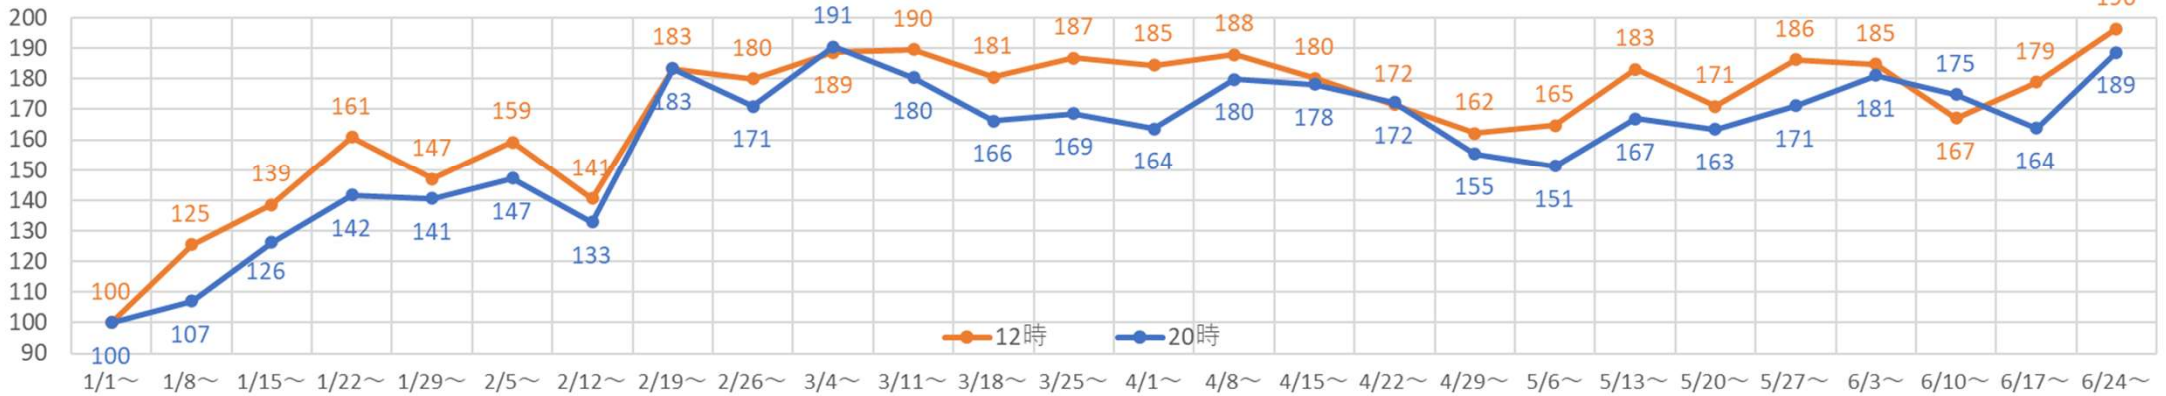

# 2023年・2024年1～6月の平日の12時・20時の人流（週別）

2023年

平日12時・20時のさっぽろ駅周辺の人流（1/2の週の12時・20時の人流を100として計算）

2024年

平日12時・20時のさっぽろ駅周辺の人流（1/1の週の12時・20時の人流を100として計算）

# 2023年・2024年7~12月の平日の12時・20時の人流（週別）

2023年

平日12時・20時のさっぽろ駅周辺の人流（1/2の週の12時・20時の人流を100として計算）

2024年

平日12時・20時のさっぽろ駅周辺の人流（1/1の週の12時・20時の人流を100として計算）

# 2023年・2024年1～6月の休日の12時・20時の人流（週別）

2023年

休日12時・20時のさっぽろ駅周辺の人流（1/2の週の12時・20時の人流を100として計算）

2024年

休日12時・20時のさっぽろ駅周辺の人流（1/1の週の12時・20時の人流を100として計算）

# 2023年・2024年7~12月の休日の12時・20時の人流（週別）

2023年

休日12時・20時のさっぽろ駅周辺の人流（1/2の週の12時・20時の人流を100として計算）

2024年

休日12時・20時のさっぽろ駅周辺の人流（1/1の週の12時・20時の人流を100として計算）

札幌市立大学AITセンター

〒060-0061 札幌市中央区南1条西6丁目20番1 ジョブキタビル9階

TEL: 011-522-6186、FAX: 011-522-6187