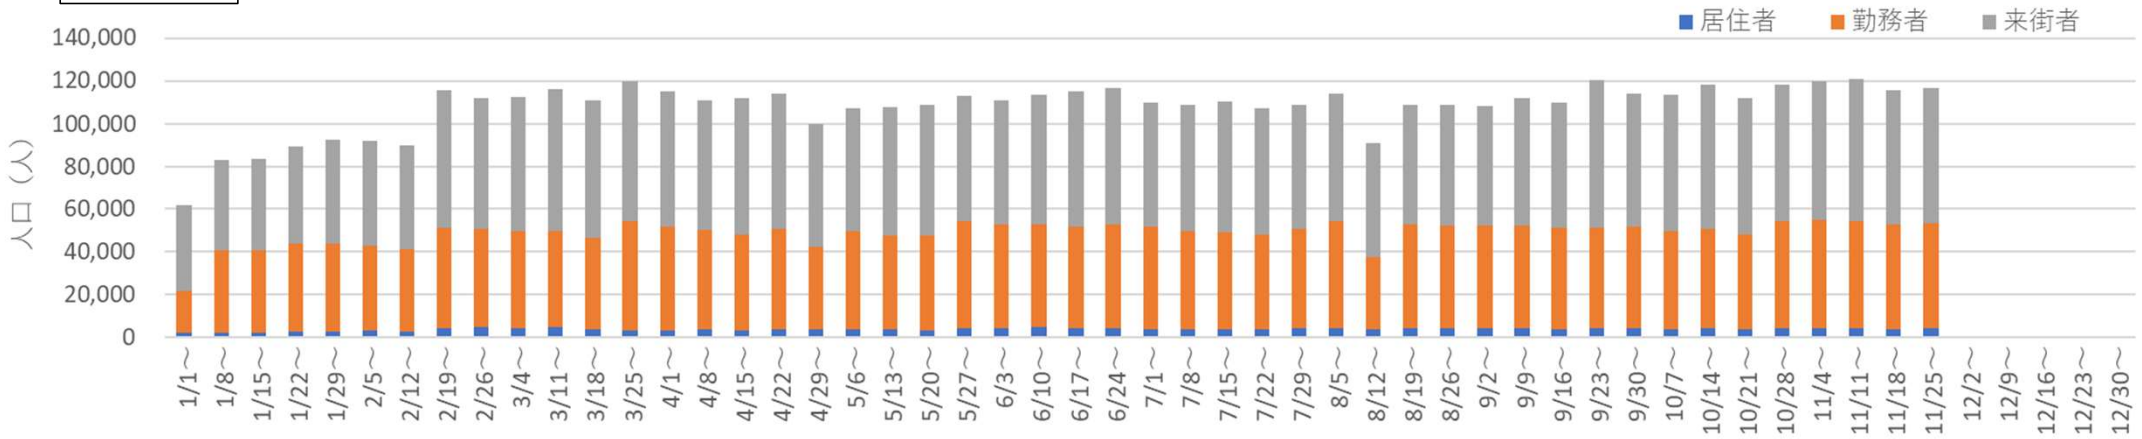

# 2023年・2024年の平日の人流の推移（週別）

2023年

2023年 さっぽろ駅周辺の週ごとの人流推移（平日）

2024年

2024年 さっぽろ駅周辺の週ごとの人流推移（平日）

# 2023年・2024年の休日の人流（週別）

# 2023年・2024年1～6月の平日の12時・20時の人流（週別）

2023年

平日12時・20時のさっぽろ駅周辺の人流（1/2の週の12時・20時の人流を100として計算）

2024年

平日12時・20時のさっぽろ駅周辺の人流（1/1の週の12時・20時の人流を100として計算）