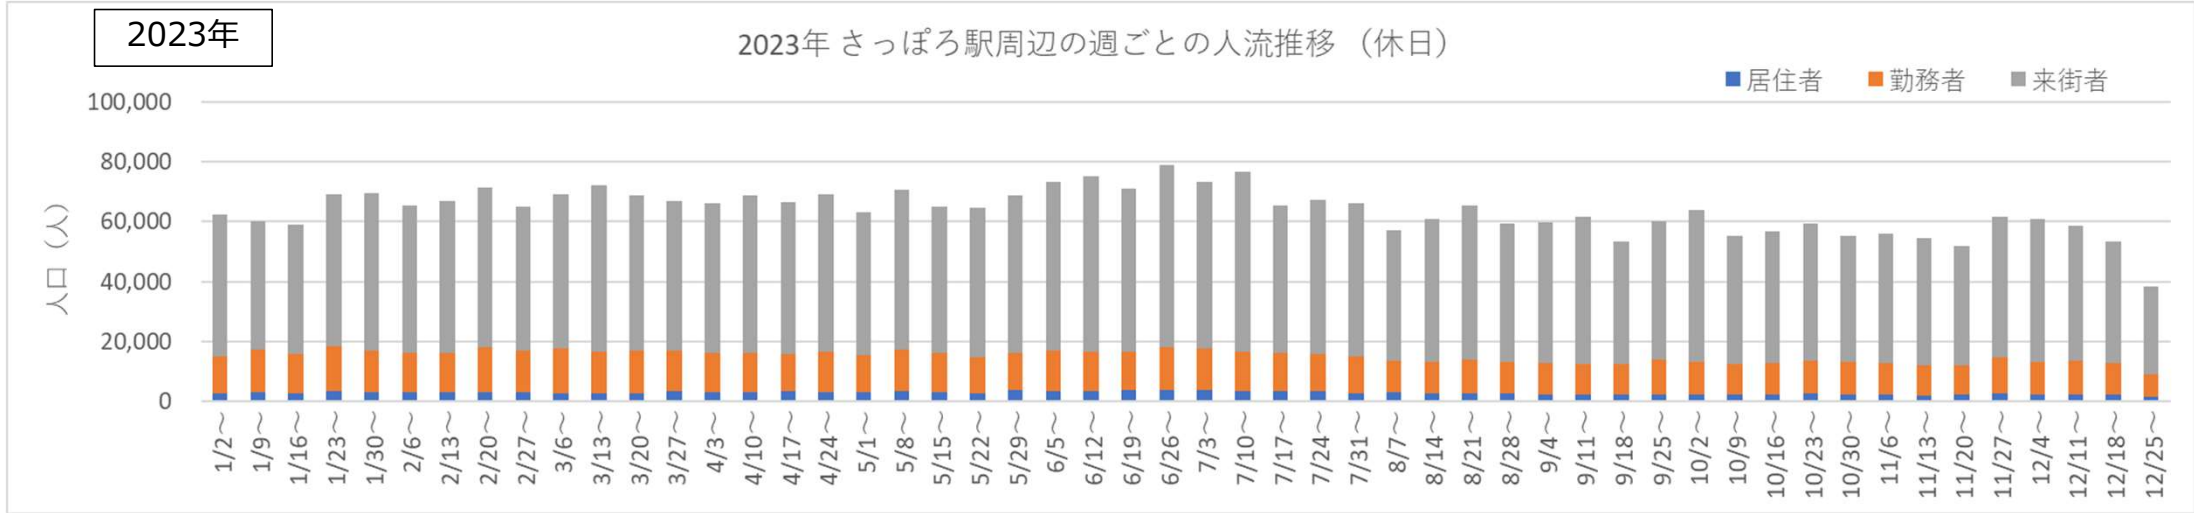

# 2023年・2024年の平日の人流の推移（週別）

2023年

2023年 さっぽろ駅周辺の週ごとの人流推移（平日）

2024年

2024年 さっぽろ駅周辺の週ごとの人流推移（平日）

# 2023年・2024年の休日の人流（週別）

# 2023年・2024年1～6月の平日の12時・20時の人流（週別）

2023年

平日12時・20時のさっぽろ駅周辺の人流（1/2の週の12時・20時の人流を100として計算）

2024年

平日12時・20時のさっぽろ駅周辺の人流（1/1の週の12時・20時の人流を100として計算）