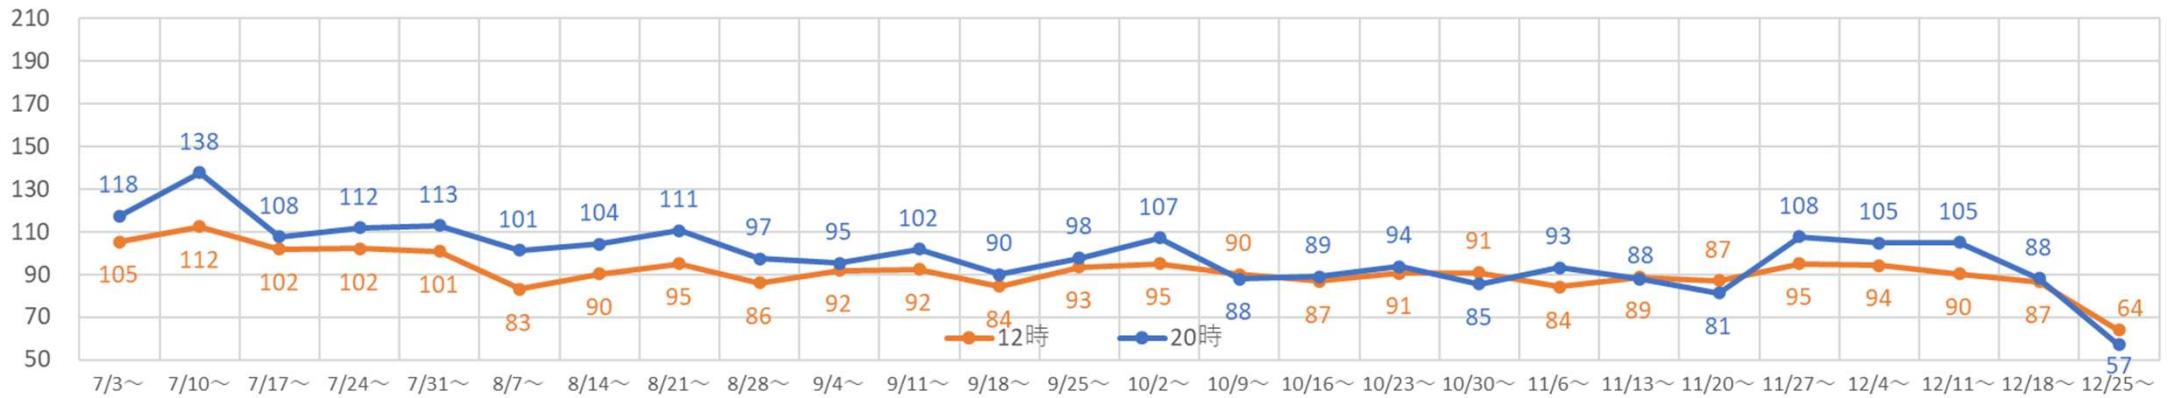

2023年・2024年7~12月の休日の12時・20時の人流（週別）

2023年

休日12時・20時のさっぽろ駅周辺の人流（1/2の週の12時・20時の人流を100として計算）