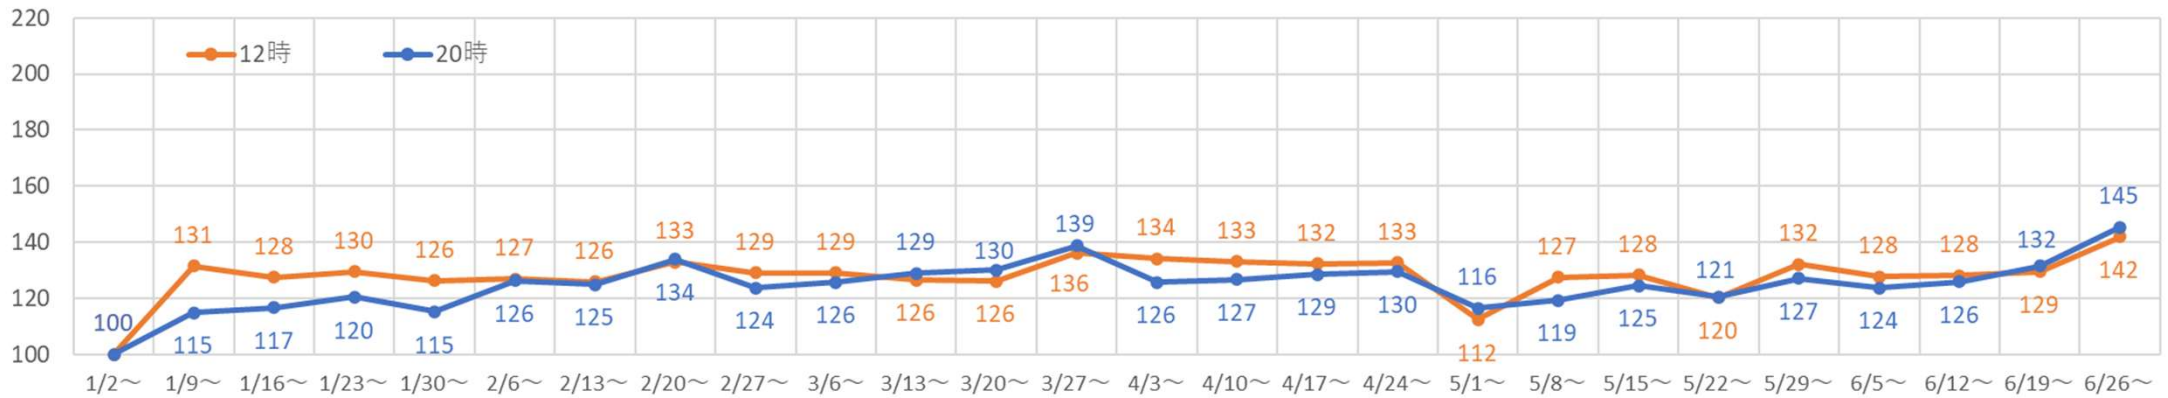

# 2023年・2024年の平日の人流の推移（週別）

2023年

2023年 さっぽろ駅周辺の週ごとの人流推移（平日）

2024年

2024年 さっぽろ駅周辺の週ごとの人流推移（平日）

# 2023年・2024年の休日の人流（週別）

# 2023年・2024年1～6月の平日の12時・20時の人流（週別）

2023年

平日12時・20時のさっぽろ駅周辺の人流（1/2の週の12時・20時の人流を100として計算）

2024年

平日12時・20時のさっぽろ駅周辺の人流（1/1の週の12時・20時の人流を100として計算）

# 2023年・2024年7~12月の平日の12時・20時の人流（週別）

2023年

平日12時・20時のさっぽろ駅周辺の人流（1/2の週の12時・20時の人流を100として計算）

2024年

平日12時・20時のさっぽろ駅周辺の人流（1/1の週の12時・20時の人流を100として計算）