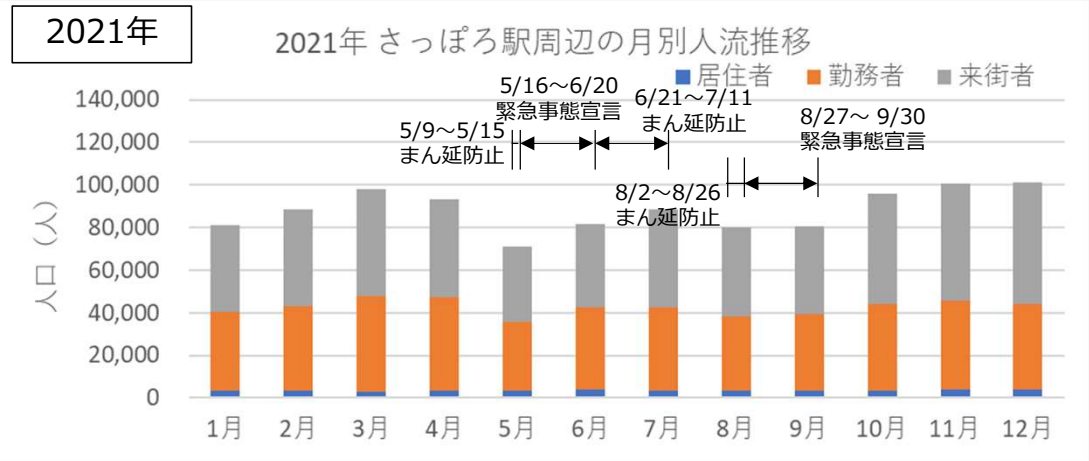

さっぽろ駅周辺の月別人口の推移 (2019年-2022年)

- 対象エリア：地下鉄南北線さっぽろ駅周辺 (半径500m圏)
- KDDI Location Analyzerを使用