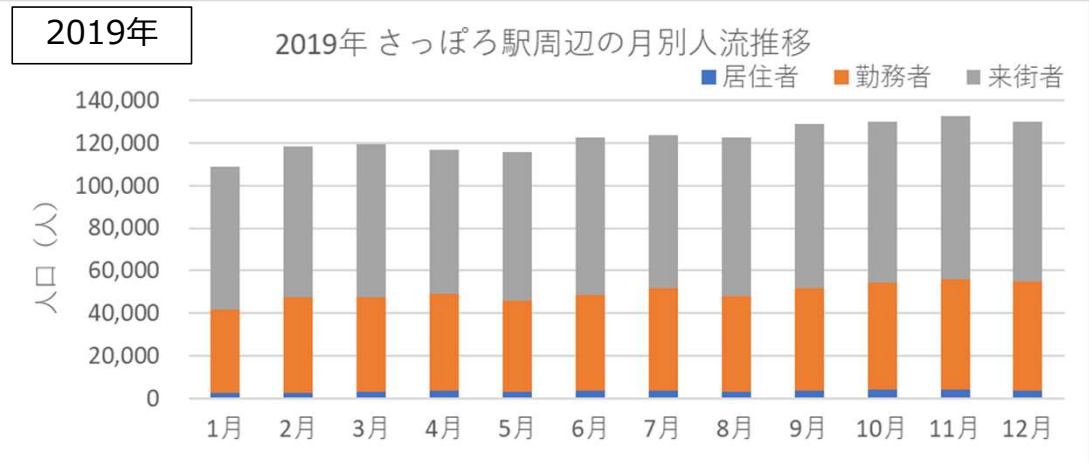

さっぽろ駅周辺の月別人口の推移 (2019年-2022年)

- 対象エリア：地下鉄南北線さっぽろ駅周辺 (半径500m圏)
- KDDI Location Analyzerを使用