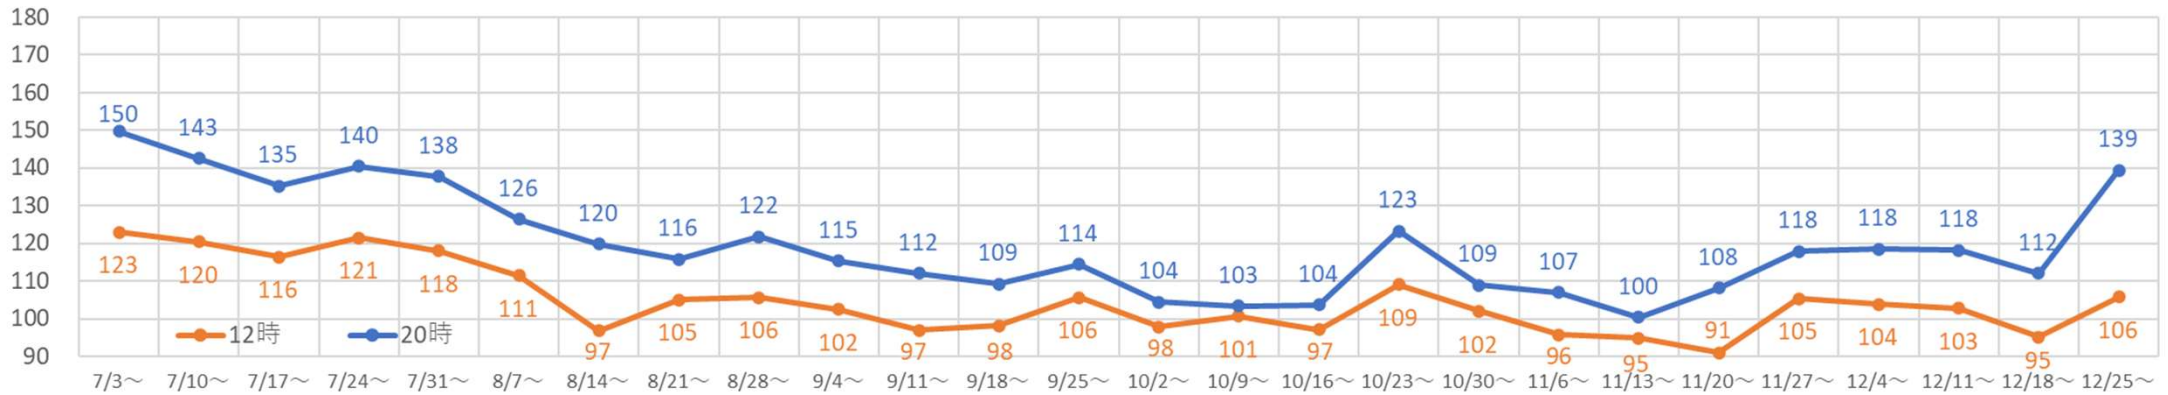

2023年・2024年の平日の人流の推移（週別）

2023年

2023年すすきの駅周辺の週ごとの人流推移（平日）

2024年

2024年すすきの駅周辺の週ごとの人流推移（平日）

2023年・2024年の休日の人流（週別）

2023年・2024年1～6月の平日の12時・20時の人流（週別）

2023年

平日12時・20時のすすきの駅周辺の人流（1/2の週の12時・20時の人流を100として計算）

2024年

平日12時・20時のすすきの駅周辺の人流（1/1の週の12時・20時の人流を100として計算）

2023年・2024年7~12月の平日の12時・20時の人流（週別）

2023年

平日12時・20時のすすきの駅周辺の人流（1/2の週の12時・20時の人流を100として計算）

2024年

平日12時・20時のすすきの駅周辺の人流（1/1の週の12時・20時の人流を100として計算）

2023年・2024年1～6月の休日の12時・20時の人流（週別）

2023年

休日12時・20時のすすきの駅周辺の人流（1/2の週の12時・20時の人流を100として計算）

2024年

休日12時・20時のすすきの駅周辺の人流（1/1の週の12時・20時の人流を100として計算）

2023年・2024年7~12月の休日の12時・20時の人流（週別）

2023年

休日12時・20時のすすきの駅周辺の人流（1/2の週の12時・20時の人流を100として計算）