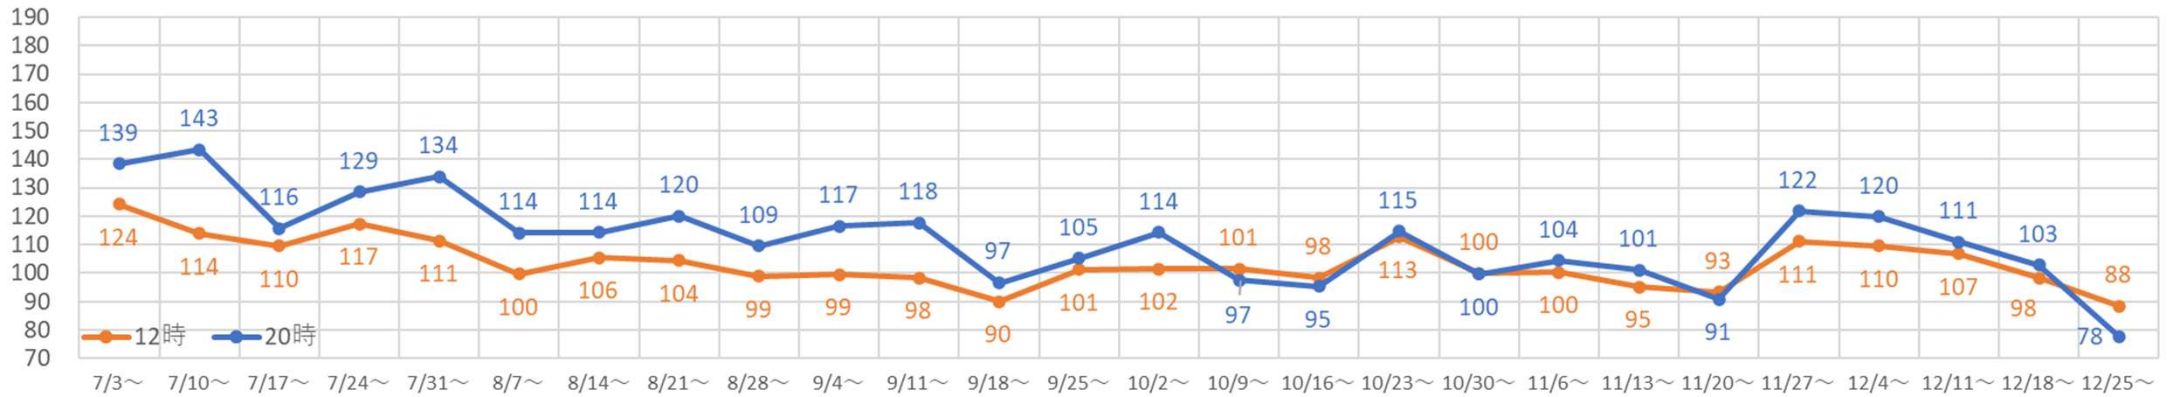

平日12時・20時のすすきの駅周辺の人流（1/2の週の12時・20時の人流を100として計算）

2024年

平日12時・20時のすすきの駅周辺の人流（1/1の週の12時・20時の人流を100として計算）

2023年・2024年7~12月の平日の12時・20時の人流（週別）

2023年

平日12時・20時のすすきの駅周辺の人流（1/2の週の12時・20時の人流を100として計算）

2024年

平日12時・20時のすすきの駅周辺の人流（1/1の週の12時・20時の人流を100として計算）

2023年・2024年1～6月の休日の12時・20時の人流（週別）

2023年

休日12時・20時のすすきの駅周辺の人流（1/2の週の12時・20時の人流を100として計算）

2024年

休日12時・20時のすすきの駅周辺の人流（1/1の週の12時・20時の人流を100として計算）

2023年・2024年7~12月の休日の12時・20時の人流（週別）

2023年

休日12時・20時のすすきの駅周辺の人流（1/2の週の12時・20時の人流を100として計算）