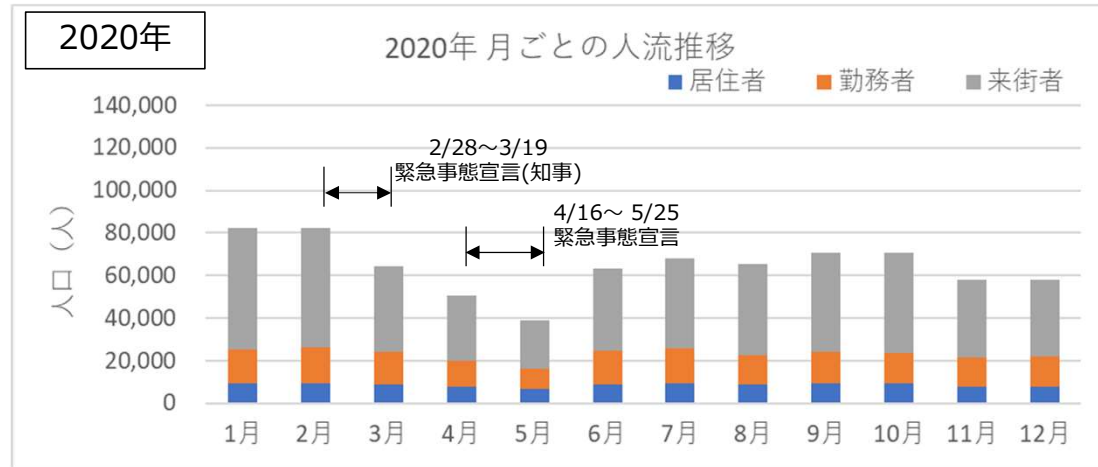

札幌市内の人流レポート（2024年11月）

地下鉄南北線すすきの駅周辺

2024年12月6日

札幌市立大学AITセンター 高橋 尚人

すすきの駅周辺の月別人口の推移 (2019年-2022年)

- 対象エリア：地下鉄南北線すすきの駅周辺 (半径500m圏)
- KDDI Location Analyzerを使用

すすきの駅周辺の月別人口の推移（2023年-2024年）

- 対象エリア：地下鉄南北線すすきの駅周辺（半径500m圏）
- KDDI Location Analyzerを使用

2023年・2024年の平日の人流の推移（週別）

2023年

2023年すすきの駅周辺の週ごとの人流推移（平日）

2024年

2024年すすきの駅周辺の週ごとの人流推移（平日）

2023年・2024年の休日の人流（週別）

2023年・2024年1～6月の平日の12時・20時の人流（週別）

2023年

平日12時・20時のすすきの駅周辺の人流（1/2の週の12時・20時の人流を100として計算）

2024年

平日12時・20時のすすきの駅周辺の人流（1/1の週の12時・20時の人流を100として計算）

2023年・2024年7~12月の平日の12時・20時の人流（週別）

2023年

平日12時・20時のすすきの駅周辺の人流（1/2の週の12時・20時の人流を100として計算）

2024年

平日12時・20時のすすきの駅周辺の人流（1/1の週の12時・20時の人流を100として計算）

2023年・2024年1～6月の休日の12時・20時の人流（週別）

2023年

休日12時・20時のすすきの駅周辺の人流（1/2の週の12時・20時の人流を100として計算）

2024年

休日12時・20時のすすきの駅周辺の人流（1/1の週の12時・20時の人流を100として計算）

2023年・2024年7~12月の休日の12時・20時の人流（週別）

2023年

休日12時・20時のすすきの駅周辺の人流（1/2の週の12時・20時の人流を100として計算）