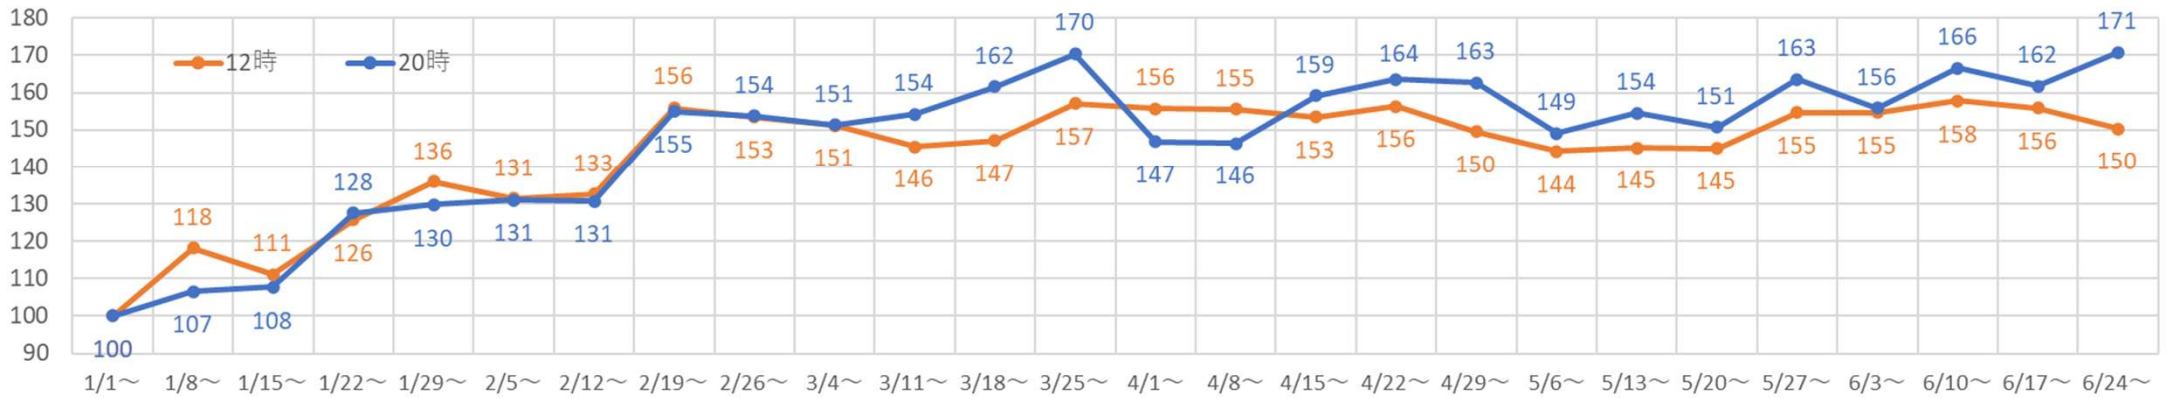

札幌市内の人流レポート（2024年11月）

地下鉄南北線すすきの駅周辺

2024年12月6日

札幌市立大学AITセンター 高橋 尚人

すすきの駅周辺の月別人口の推移 (2019年-2022年)

- 対象エリア：地下鉄南北線すすきの駅周辺 (半径500m圏)
- KDDI Location Analyzerを使用

すすきの駅周辺の月別人口の推移（2023年-2024年）

- 対象エリア：地下鉄南北線すすきの駅周辺（半径500m圏）
- KDDI Location Analyzerを使用

2023年・2024年の平日の人流の推移（週別）

2023年

2023年すすきの駅周辺の週ごとの人流推移（平日）

2024年

2024年すすきの駅周辺の週ごとの人流推移（平日）

2023年・2024年の休日の人流（週別）

2023年・2024年1～6月の平日の12時・20時の人流（週別）

2023年

平日12時・20時のすすきの駅周辺の人流（1/2の週の12時・20時の人流を100として計算）

2024年

平日12時・20時のすすきの駅周辺の人流（1/1の週の12時・20時の人流を100として計算）

2023年・2024年7~12月の平日の12時・20時の人流（週別）

2023年

平日12時・20時のすすきの駅周辺の人流（1/2の週の12時・20時の人流を100として計算）

2024年

平日12時・20時のすすきの駅周辺の人流（1/1の週の12時・20時の人流を100として計算）

2023年・2024年1～6月の休日の12時・20時の人流（週別）

2023年

休日12時・20時のすすきの駅周辺の人流（1/2の週の12時・20時の人流を100として計算）

2024年

休日12時・20時のすすきの駅周辺の人流（1/1の週の12時・20時の人流を100として計算）

2023年・2024年7~12月の休日の12時・20時の人流（週別）

2023年

休日12時・20時のすすきの駅周辺の人流（1/2の週の12時・20時の人流を100として計算）