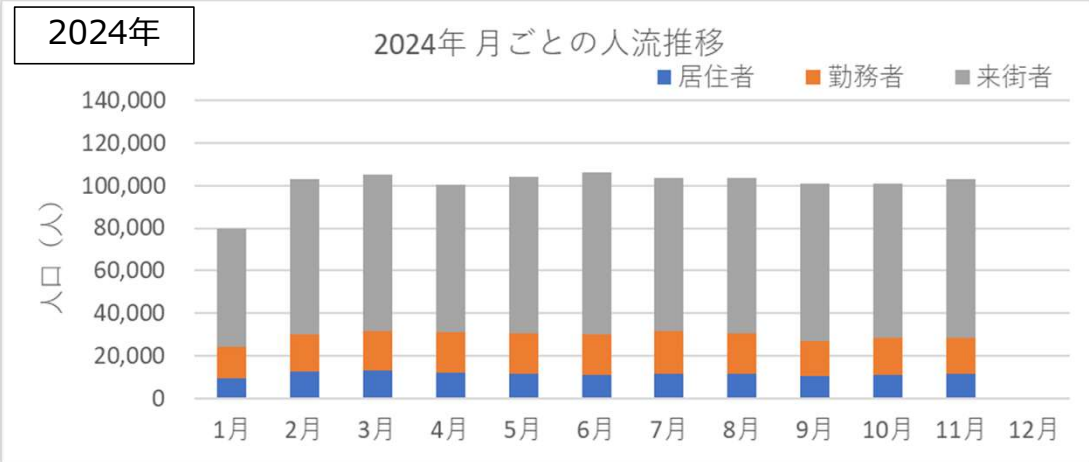

札幌市内の人流レポート（2024年11月）

地下鉄南北線すすきの駅周辺

2024年12月6日

札幌市立大学AITセンター 高橋 尚人

すすきの駅周辺の月別人口の推移 (2019年-2022年)

- 対象エリア：地下鉄南北線すすきの駅周辺 (半径500m圏)
- KDDI Location Analyzerを使用

すすきの駅周辺の月別人口の推移（2023年-2024年）

- 対象エリア：地下鉄南北線すすきの駅周辺（半径500m圏）
- KDDI Location Analyzerを使用

2023年・2024年の平日の人流の推移（週別）

2023年

2023年すすきの駅周辺の週ごとの人流推移（平日）

2024年

2024年すすきの駅周辺の週ごとの人流推移（平日）

2023年・2024年の休日の人流（週別）

2023年・2024年1～6月の平日の12時・20時の人流（週別）

2023年

平日12時・20時のすすきの駅周辺の人流（1/2の週の12時・20時の人流を100として計算）

2024年

平日12時・20時のすすきの駅周辺の人流（1/1の週の12時・20時の人流を100として計算）

2023年・2024年7~12月の平日の12時・20時の人流（週別）

2023年

平日12時・20時のすすきの駅周辺の人流（1/2の週の12時・20時の人流を100として計算）

2024年

平日12時・20時のすすきの駅周辺の人流（1/1の週の12時・20時の人流を100として計算）

2023年・2024年1～6月の休日の12時・20時の人流（週別）

2023年

休日12時・20時のすすきの駅周辺の人流（1/2の週の12時・20時の人流を100として計算）

2024年

休日12時・20時のすすきの駅周辺の人流（1/1の週の12時・20時の人流を100として計算）

2023年・2024年7~12月の休日の12時・20時の人流（週別）

2023年

休日12時・20時のすすきの駅周辺の人流（1/2の週の12時・20時の人流を100として計算）