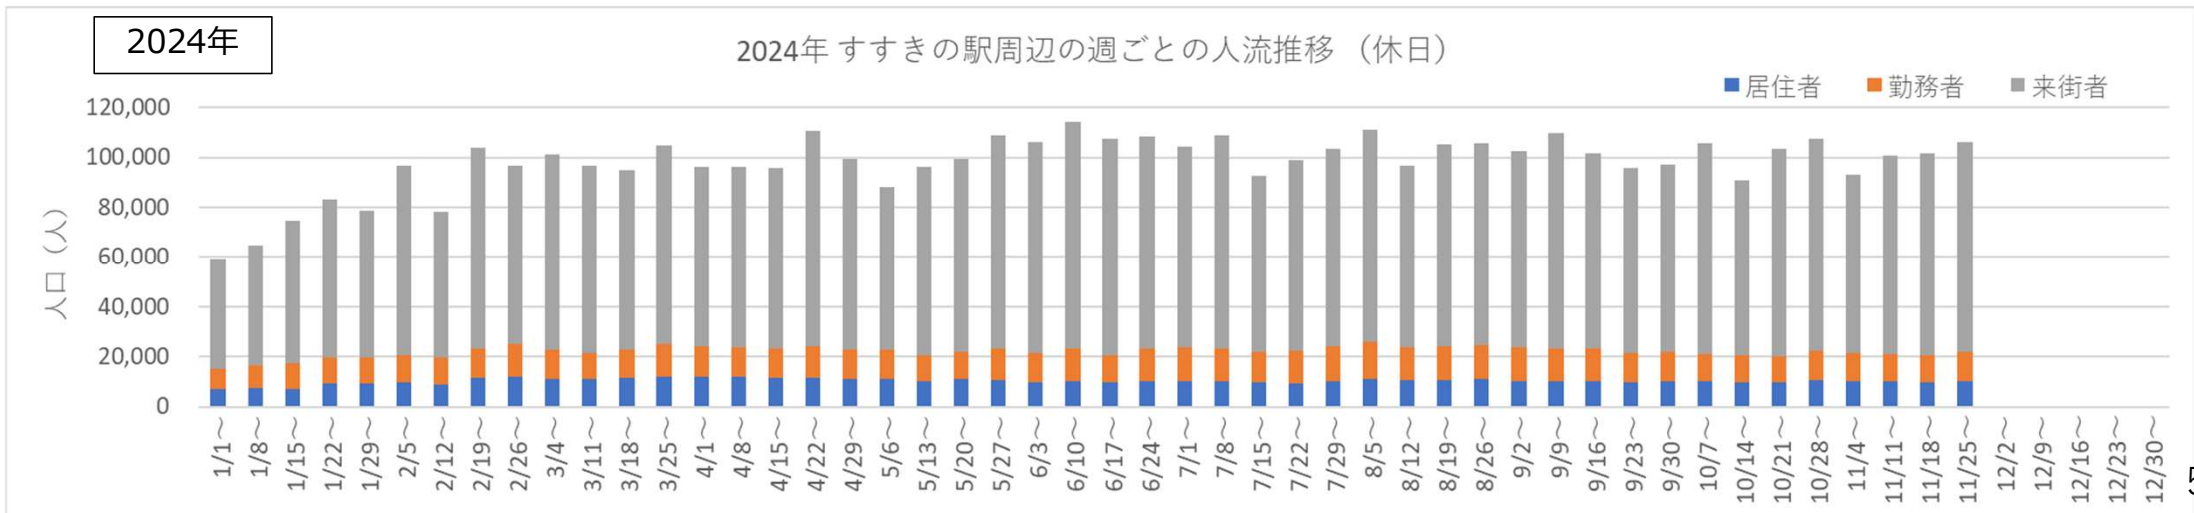

2023年・2024年の平日の人流の推移（週別）

2023年

2023年すすきの駅周辺の週ごとの人流推移（平日）

2024年

2024年すすきの駅周辺の週ごとの人流推移（平日）

2023年・2024年の休日の人流（週別）

2023年・2024年1～6月の平日の12時・20時の人流（週別）

2023年

平日12時・20時のすすきの駅周辺の人流（1/2の週の12時・20時の人流を100として計算）

2024年

平日12時・20時のすすきの駅周辺の人流（1/1の週の12時・20時の人流を100として計算）

2023年・2024年7~12月の平日の12時・20時の人流（週別）

2023年

平日12時・20時のすすきの駅周辺の人流（1/2の週の12時・20時の人流を100として計算）

2024年

平日12時・20時のすすきの駅周辺の人流（1/1の週の12時・20時の人流を100として計算）

2023年・2024年1～6月の休日の12時・20時の人流（週別）

2023年

休日12時・20時のすすきの駅周辺の人流（1/2の週の12時・20時の人流を100として計算）

2024年

休日12時・20時のすすきの駅周辺の人流（1/1の週の12時・20時の人流を100として計算）

2023年・2024年7~12月の休日の12時・20時の人流（週別）

2023年

休日12時・20時のすすきの駅周辺の人流（1/2の週の12時・20時の人流を100として計算）