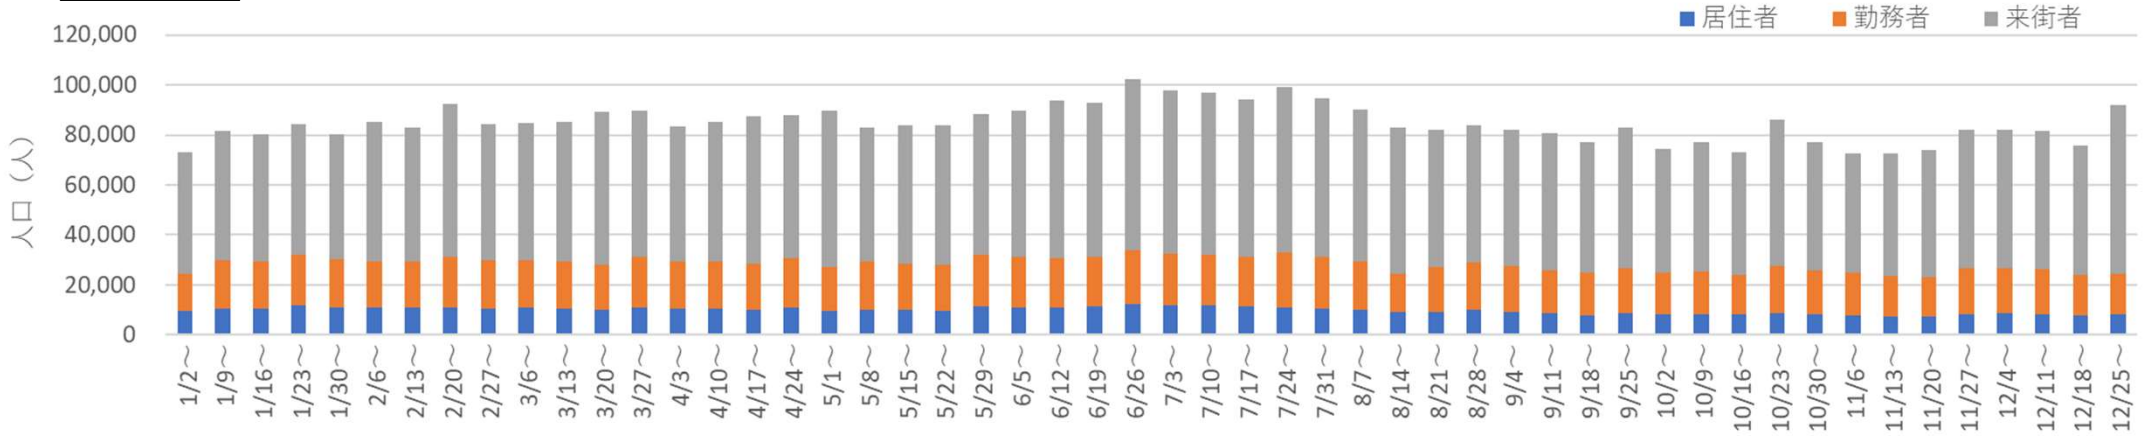

札幌市内の人流レポート（2024年11月）

地下鉄南北線すすきの駅周辺

2024年12月6日

札幌市立大学AITセンター 高橋 尚人

すすきの駅周辺の月別人口の推移 (2019年-2022年)

- 対象エリア：地下鉄南北線すすきの駅周辺 (半径500m圏)
- KDDI Location Analyzerを使用

すすきの駅周辺の月別人口の推移（2023年-2024年）

- 対象エリア：地下鉄南北線すすきの駅周辺（半径500m圏）
- KDDI Location Analyzerを使用

2023年・2024年の平日の人流の推移（週別）

2023年

2023年すすきの駅周辺の週ごとの人流推移（平日）

2024年

2024年すすきの駅周辺の週ごとの人流推移（平日）

2023年・2024年の休日の人流（週別）

2023年・2024年1～6月の平日の12時・20時の人流（週別）

2023年

平日12時・20時のすすきの駅周辺の人流（1/2の週の12時・20時の人流を100として計算）

2024年

平日12時・20時のすすきの駅周辺の人流（1/1の週の12時・20時の人流を100として計算）

2023年・2024年7~12月の平日の12時・20時の人流（週別）

2023年

平日12時・20時のすすきの駅周辺の人流（1/2の週の12時・20時の人流を100として計算）

2024年

平日12時・20時のすすきの駅周辺の人流（1/1の週の12時・20時の人流を100として計算）

2023年・2024年1～6月の休日の12時・20時の人流（週別）

2023年

休日12時・20時のすすきの駅周辺の人流（1/2の週の12時・20時の人流を100として計算）

2024年

休日12時・20時のすすきの駅周辺の人流（1/1の週の12時・20時の人流を100として計算）

2023年・2024年7~12月の休日の12時・20時の人流（週別）

2023年

休日12時・20時のすすきの駅周辺の人流（1/2の週の12時・20時の人流を100として計算）