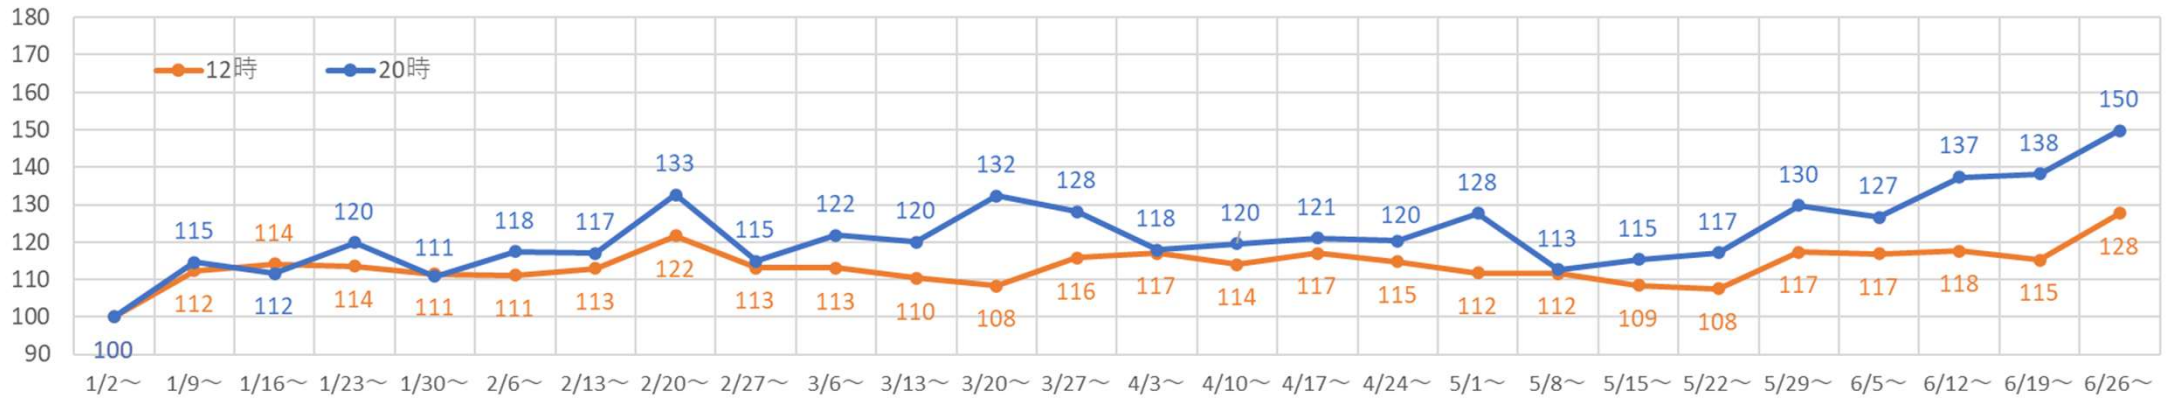

札幌市内の人流レポート（2024年11月）

地下鉄南北線すすきの駅周辺

2024年12月6日

札幌市立大学AITセンター 高橋 尚人

すすきの駅周辺の月別人口の推移 (2019年-2022年)

- 対象エリア：地下鉄南北線すすきの駅周辺 (半径500m圏)
- KDDI Location Analyzerを使用

すすきの駅周辺の月別人口の推移（2023年-2024年）

- 対象エリア：地下鉄南北線すすきの駅周辺（半径500m圏）
- KDDI Location Analyzerを使用

2023年・2024年の平日の人流の推移（週別）

2023年

2023年すすきの駅周辺の週ごとの人流推移（平日）

2024年

2024年すすきの駅周辺の週ごとの人流推移（平日）

2023年・2024年の休日の人流（週別）

2023年・2024年1～6月の平日の12時・20時の人流（週別）

2023年

平日12時・20時のすすきの駅周辺の人流（1/2の週の12時・20時の人流を100として計算）

2024年

平日12時・20時のすすきの駅周辺の人流（1/1の週の12時・20時の人流を100として計算）

2023年・2024年7~12月の平日の12時・20時の人流（週別）

2023年

平日12時・20時のすすきの駅周辺の人流（1/2の週の12時・20時の人流を100として計算）

2024年

平日12時・20時のすすきの駅周辺の人流（1/1の週の12時・20時の人流を100として計算）

2023年・2024年1～6月の休日の12時・20時の人流（週別）

2023年

休日12時・20時のすすきの駅周辺の人流（1/2の週の12時・20時の人流を100として計算）

2024年

休日12時・20時のすすきの駅周辺の人流（1/1の週の12時・20時の人流を100として計算）

2023年・2024年7~12月の休日の12時・20時の人流（週別）

2023年

休日12時・20時のすすきの駅周辺の人流（1/2の週の12時・20時の人流を100として計算）