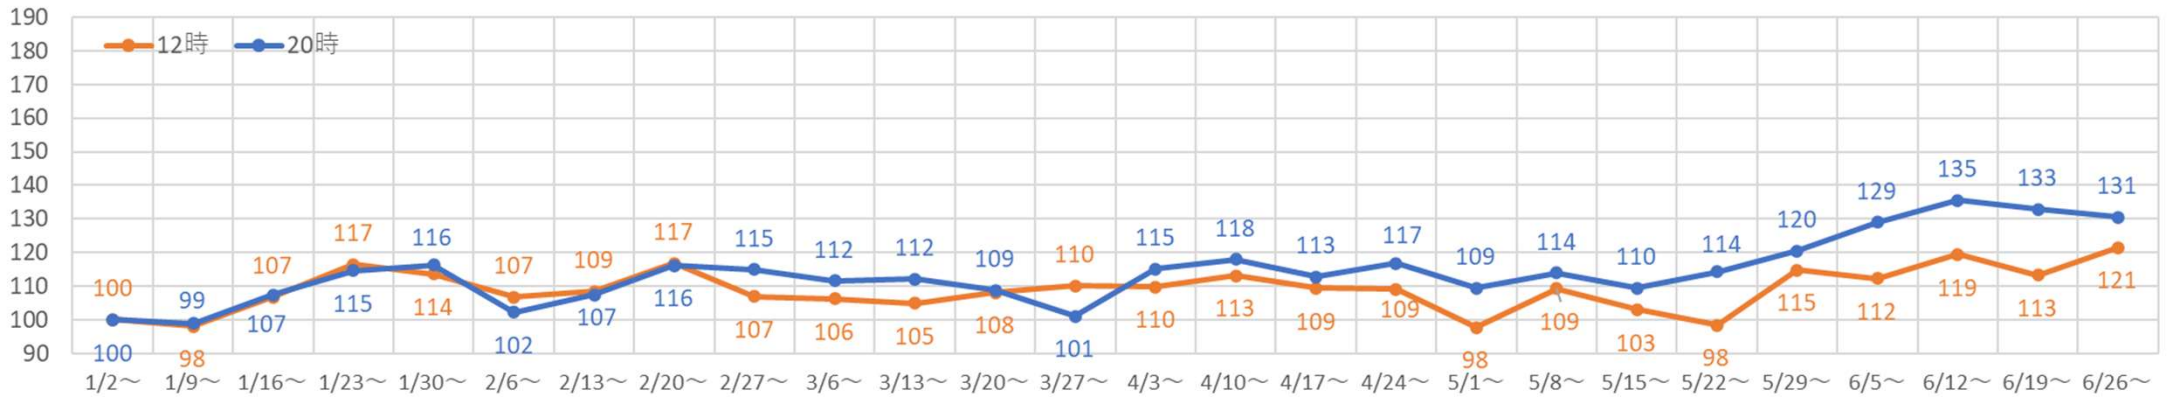

2023年・2024年の平日の人流の推移（週別）

2023年

2023年すすきの駅周辺の週ごとの人流推移（平日）

2024年

2024年すすきの駅周辺の週ごとの人流推移（平日）

2023年・2024年の休日の人流（週別）

2023年・2024年1～6月の平日の12時・20時の人流（週別）

2023年

平日12時・20時のすすきの駅周辺の人流（1/2の週の12時・20時の人流を100として計算）

2024年

平日12時・20時のすすきの駅周辺の人流（1/1の週の12時・20時の人流を100として計算）

2023年・2024年7~12月の平日の12時・20時の人流（週別）

2023年

平日12時・20時のすすきの駅周辺の人流（1/2の週の12時・20時の人流を100として計算）

2024年

平日12時・20時のすすきの駅周辺の人流（1/1の週の12時・20時の人流を100として計算）

2023年・2024年1～6月の休日の12時・20時の人流（週別）

2023年

休日12時・20時のすすきの駅周辺の人流（1/2の週の12時・20時の人流を100として計算）

2024年

休日12時・20時のすすきの駅周辺の人流（1/1の週の12時・20時の人流を100として計算）

2023年・2024年7~12月の休日の12時・20時の人流（週別）

2023年

休日12時・20時のすすきの駅周辺の人流（1/2の週の12時・20時の人流を100として計算）