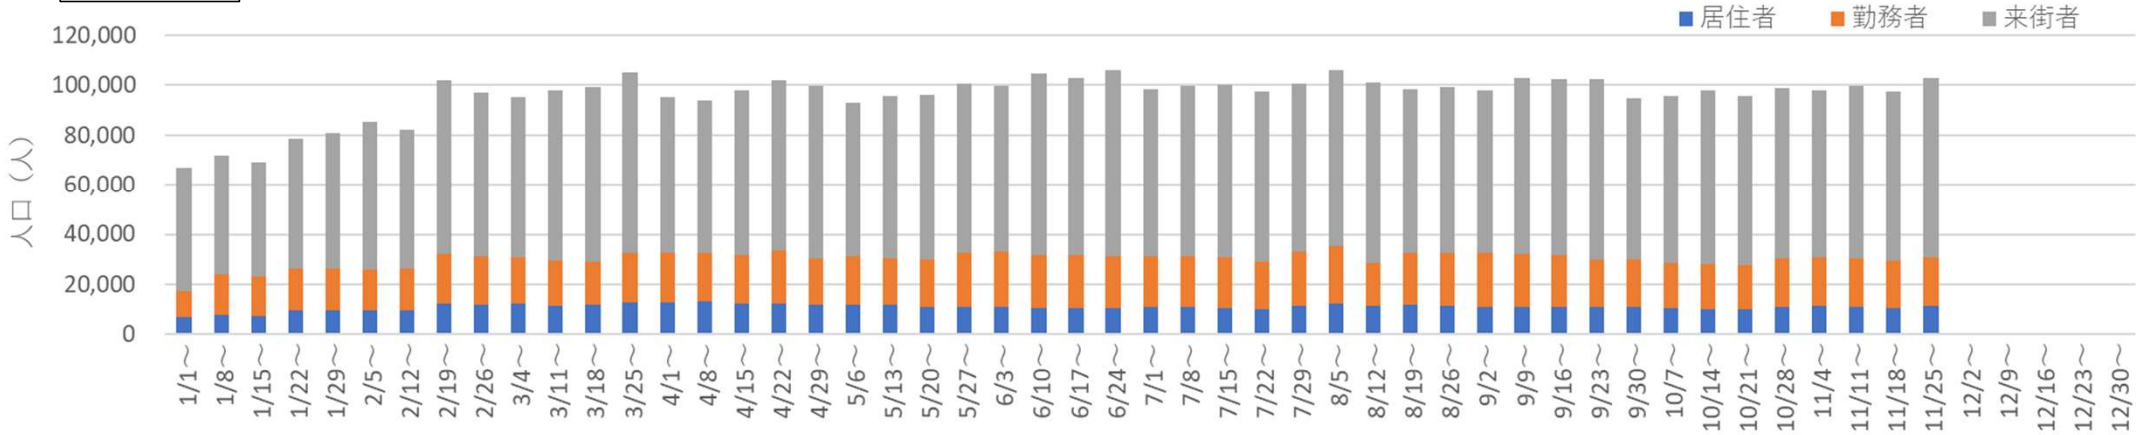

2023年・2024年の平日の人流の推移（週別）

2023年

2023年すすきの駅周辺の週ごとの人流推移（平日）

2024年

2024年すすきの駅周辺の週ごとの人流推移（平日）

2023年・2024年の休日の人流（週別）

2023年・2024年1～6月の平日の12時・20時の人流（週別）

2023年

平日12時・20時のすすきの駅周辺の人流（1/2の週の12時・20時の人流を100として計算）

2024年

平日12時・20時のすすきの駅周辺の人流（1/1の週の12時・20時の人流を100として計算）

2023年・2024年7~12月の平日の12時・20時の人流（週別）

2023年

平日12時・20時のすすきの駅周辺の人流（1/2の週の12時・20時の人流を100として計算）

2024年

平日12時・20時のすすきの駅周辺の人流（1/1の週の12時・20時の人流を100として計算）

2023年・2024年1～6月の休日の12時・20時の人流（週別）

2023年

休日12時・20時のすすきの駅周辺の人流（1/2の週の12時・20時の人流を100として計算）

2024年

休日12時・20時のすすきの駅周辺の人流（1/1の週の12時・20時の人流を100として計算）

2023年・2024年7~12月の休日の12時・20時の人流（週別）

2023年

休日12時・20時のすすきの駅周辺の人流（1/2の週の12時・20時の人流を100として計算）