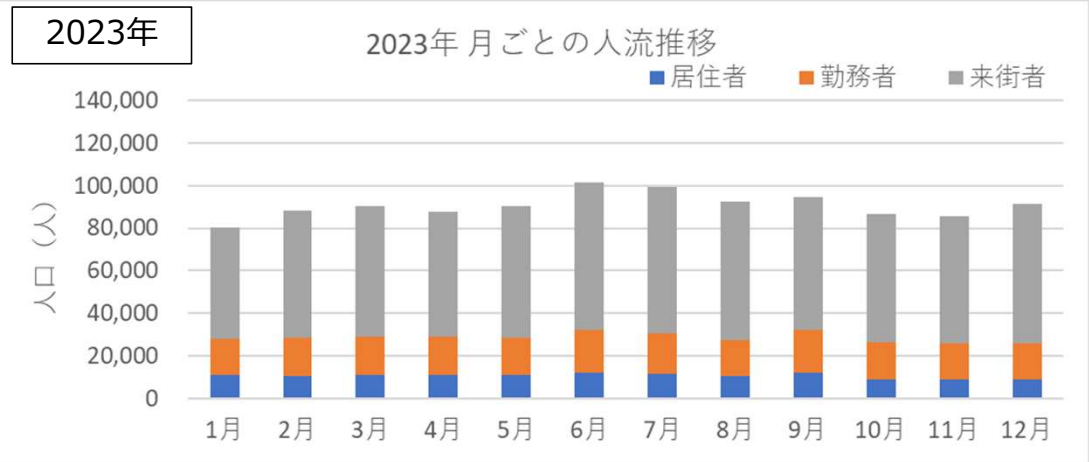

札幌市内の人流レポート（2024年11月）

地下鉄南北線すすきの駅周辺

2024年12月6日

札幌市立大学AITセンター 高橋 尚人

すすきの駅周辺の月別人口の推移 (2019年-2022年)

- 対象エリア：地下鉄南北線すすきの駅周辺 (半径500m圏)
- KDDI Location Analyzerを使用

すすきの駅周辺の月別人口の推移（2023年-2024年）

- 対象エリア：地下鉄南北線すすきの駅周辺（半径500m圏）
- KDDI Location Analyzerを使用

2023年・2024年の平日の人流の推移（週別）

2023年

2023年すすきの駅周辺の週ごとの人流推移（平日）

2024年

2024年すすきの駅周辺の週ごとの人流推移（平日）

2023年・2024年の休日の人流（週別）

2023年・2024年1～6月の平日の12時・20時の人流（週別）

2023年

平日12時・20時のすすきの駅周辺の人流（1/2の週の12時・20時の人流を100として計算）

2024年

平日12時・20時のすすきの駅周辺の人流（1/1の週の12時・20時の人流を100として計算）

2023年・2024年7~12月の平日の12時・20時の人流（週別）

2023年

平日12時・20時のすすきの駅周辺の人流（1/2の週の12時・20時の人流を100として計算）

2024年

平日12時・20時のすすきの駅周辺の人流（1/1の週の12時・20時の人流を100として計算）

2023年・2024年1～6月の休日の12時・20時の人流（週別）

2023年

休日12時・20時のすすきの駅周辺の人流（1/2の週の12時・20時の人流を100として計算）

2024年

休日12時・20時のすすきの駅周辺の人流（1/1の週の12時・20時の人流を100として計算）

2023年・2024年7~12月の休日の12時・20時の人流（週別）

2023年

休日12時・20時のすすきの駅周辺の人流（1/2の週の12時・20時の人流を100として計算）