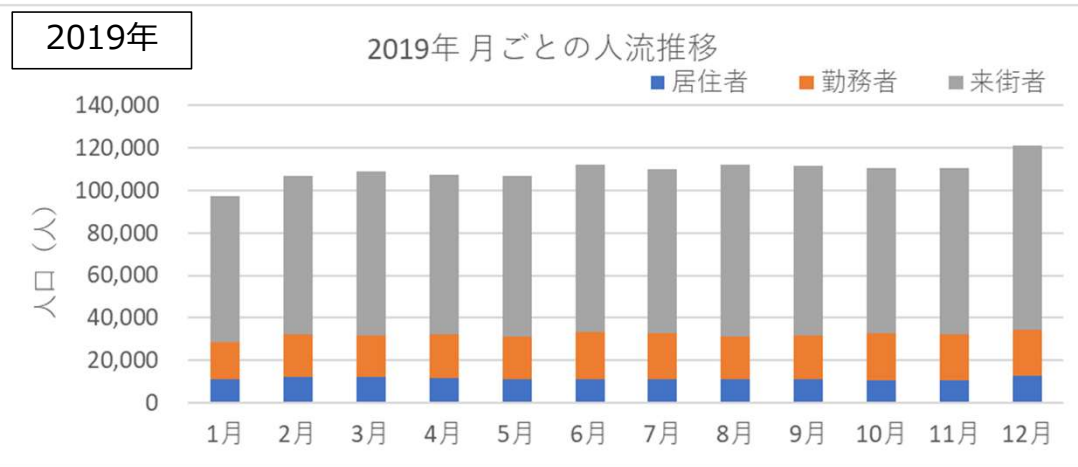

札幌市内の人流レポート（2024年11月）

地下鉄南北線すすきの駅周辺

2024年12月6日

札幌市立大学AITセンター 高橋 尚人

すすきの駅周辺の月別人口の推移 (2019年-2022年)

- 対象エリア：地下鉄南北線すすきの駅周辺 (半径500m圏)
- KDDI Location Analyzerを使用

すすきの駅周辺の月別人口の推移（2023年-2024年）

- 対象エリア：地下鉄南北線すすきの駅周辺（半径500m圏）
- KDDI Location Analyzerを使用

2023年・2024年の平日の人流の推移（週別）

2023年

2023年すすきの駅周辺の週ごとの人流推移（平日）

2024年

2024年すすきの駅周辺の週ごとの人流推移（平日）

2023年・2024年の休日の人流（週別）

2023年・2024年1～6月の平日の12時・20時の人流（週別）

2023年

平日12時・20時のすすきの駅周辺の人流（1/2の週の12時・20時の人流を100として計算）

2024年

平日12時・20時のすすきの駅周辺の人流（1/1の週の12時・20時の人流を100として計算）

2023年・2024年7~12月の平日の12時・20時の人流（週別）

2023年

平日12時・20時のすすきの駅周辺の人流（1/2の週の12時・20時の人流を100として計算）

2024年

平日12時・20時のすすきの駅周辺の人流（1/1の週の12時・20時の人流を100として計算）

2023年・2024年1～6月の休日の12時・20時の人流（週別）

2023年

休日12時・20時のすすきの駅周辺の人流（1/2の週の12時・20時の人流を100として計算）

2024年

休日12時・20時のすすきの駅周辺の人流（1/1の週の12時・20時の人流を100として計算）

2023年・2024年7~12月の休日の12時・20時の人流（週別）

2023年

休日12時・20時のすすきの駅周辺の人流（1/2の週の12時・20時の人流を100として計算）