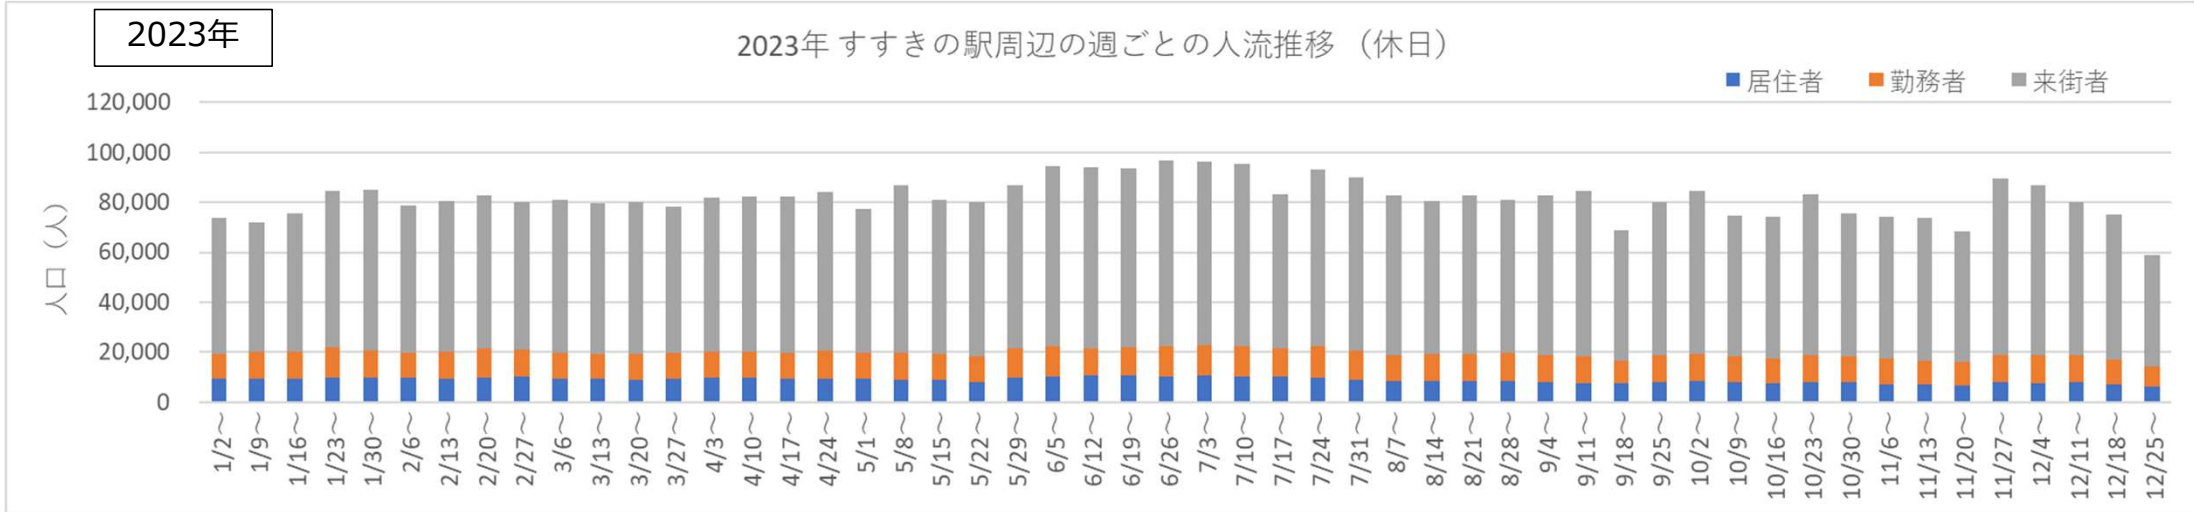

2023年・2024年の平日の人流の推移（週別）

2023年

2023年すすきの駅周辺の週ごとの人流推移（平日）

2024年

2024年すすきの駅周辺の週ごとの人流推移（平日）

2023年・2024年の休日の人流（週別）

2023年・2024年1～6月の平日の12時・20時の人流（週別）

2023年

平日12時・20時のすすきの駅周辺の人流（1/2の週の12時・20時の人流を100として計算）

2024年

平日12時・20時のすすきの駅周辺の人流（1/1の週の12時・20時の人流を100として計算）

2023年・2024年7~12月の平日の12時・20時の人流（週別）

2023年

平日12時・20時のすすきの駅周辺の人流（1/2の週の12時・20時の人流を100として計算）

2024年

平日12時・20時のすすきの駅周辺の人流（1/1の週の12時・20時の人流を100として計算）

2023年・2024年1～6月の休日の12時・20時の人流（週別）

2023年

休日12時・20時のすすきの駅周辺の人流（1/2の週の12時・20時の人流を100として計算）

2024年

休日12時・20時のすすきの駅周辺の人流（1/1の週の12時・20時の人流を100として計算）

2023年・2024年7~12月の休日の12時・20時の人流（週別）

2023年

休日12時・20時のすすきの駅周辺の人流（1/2の週の12時・20時の人流を100として計算）