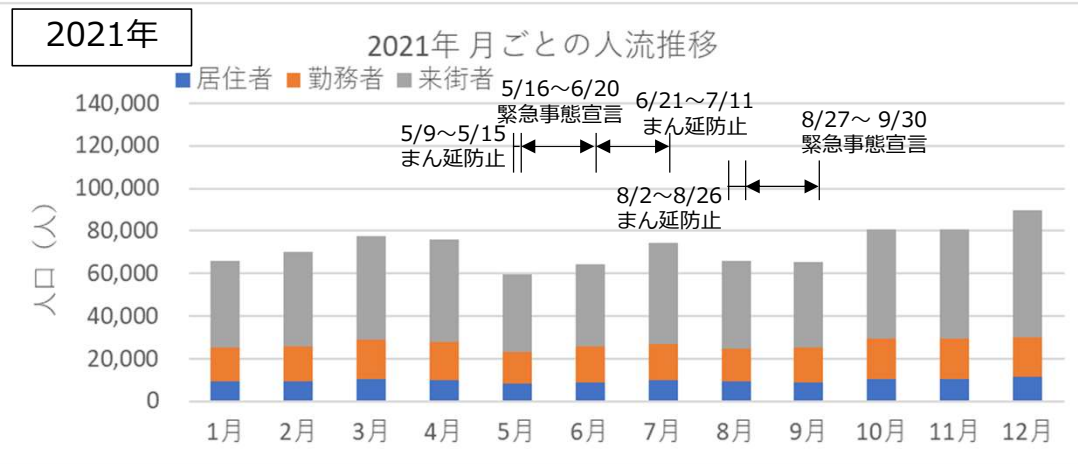

札幌市内の人流レポート（2024年11月）

地下鉄南北線すすきの駅周辺

2024年12月6日

札幌市立大学AITセンター 高橋 尚人

すすきの駅周辺の月別人口の推移 (2019年-2022年)

- 対象エリア：地下鉄南北線すすきの駅周辺 (半径500m圏)
- KDDI Location Analyzerを使用

すすきの駅周辺の月別人口の推移（2023年-2024年）

- 対象エリア：地下鉄南北線すすきの駅周辺（半径500m圏）
- KDDI Location Analyzerを使用

2023年・2024年の平日の人流の推移（週別）

2023年

2023年すすきの駅周辺の週ごとの人流推移（平日）

2024年

2024年すすきの駅周辺の週ごとの人流推移（平日）

2023年・2024年の休日の人流（週別）

2023年・2024年1～6月の平日の12時・20時の人流（週別）

2023年

平日12時・20時のすすきの駅周辺の人流（1/2の週の12時・20時の人流を100として計算）

2024年

平日12時・20時のすすきの駅周辺の人流（1/1の週の12時・20時の人流を100として計算）

2023年・2024年7~12月の平日の12時・20時の人流（週別）

2023年

平日12時・20時のすすきの駅周辺の人流（1/2の週の12時・20時の人流を100として計算）

2024年

平日12時・20時のすすきの駅周辺の人流（1/1の週の12時・20時の人流を100として計算）

2023年・2024年1～6月の休日の12時・20時の人流（週別）

2023年

休日12時・20時のすすきの駅周辺の人流（1/2の週の12時・20時の人流を100として計算）

2024年

休日12時・20時のすすきの駅周辺の人流（1/1の週の12時・20時の人流を100として計算）

2023年・2024年7~12月の休日の12時・20時の人流（週別）

2023年

休日12時・20時のすすきの駅周辺の人流（1/2の週の12時・20時の人流を100として計算）