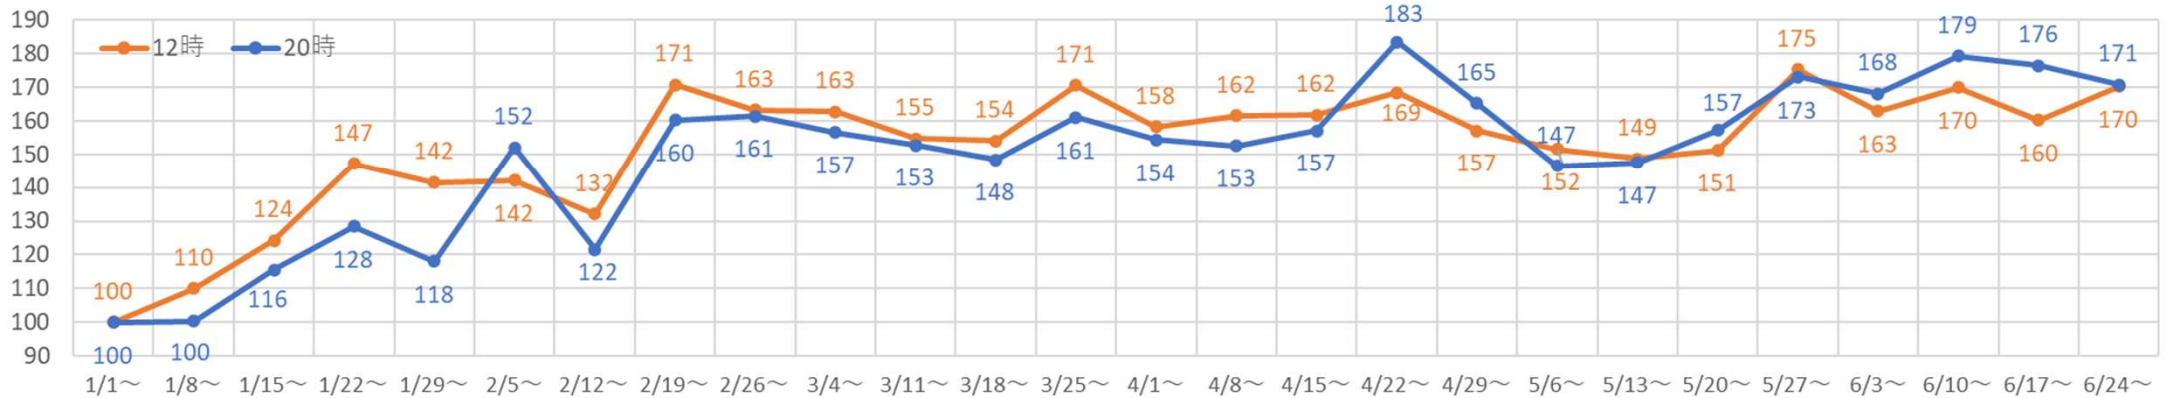

2023年・2024年の平日の人流の推移（週別）

2023年

2023年すすきの駅周辺の週ごとの人流推移（平日）

2024年

2024年すすきの駅周辺の週ごとの人流推移（平日）

2023年・2024年の休日の人流（週別）

2023年・2024年1～6月の平日の12時・20時の人流（週別）

2023年

平日12時・20時のすすきの駅周辺の人流（1/2の週の12時・20時の人流を100として計算）

2024年

平日12時・20時のすすきの駅周辺の人流（1/1の週の12時・20時の人流を100として計算）

2023年・2024年7~12月の平日の12時・20時の人流（週別）

2023年

平日12時・20時のすすきの駅周辺の人流（1/2の週の12時・20時の人流を100として計算）

2024年

平日12時・20時のすすきの駅周辺の人流（1/1の週の12時・20時の人流を100として計算）

2023年・2024年1～6月の休日の12時・20時の人流（週別）

2023年

休日12時・20時のすすきの駅周辺の人流（1/2の週の12時・20時の人流を100として計算）

2024年

休日12時・20時のすすきの駅周辺の人流（1/1の週の12時・20時の人流を100として計算）

2023年・2024年7~12月の休日の12時・20時の人流（週別）

2023年

休日12時・20時のすすきの駅周辺の人流（1/2の週の12時・20時の人流を100として計算）