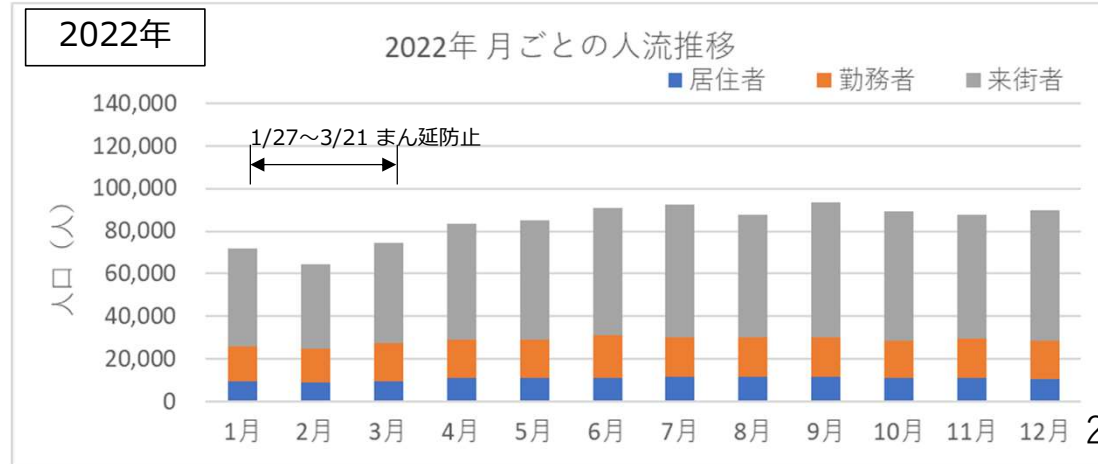

札幌市内の人流レポート（2024年11月）

地下鉄南北線すすきの駅周辺

2024年12月6日

札幌市立大学AITセンター 高橋 尚人

すすきの駅周辺の月別人口の推移 (2019年-2022年)

- 対象エリア：地下鉄南北線すすきの駅周辺 (半径500m圏)
- KDDI Location Analyzerを使用

すすきの駅周辺の月別人口の推移（2023年-2024年）

- 対象エリア：地下鉄南北線すすきの駅周辺（半径500m圏）
- KDDI Location Analyzerを使用

2023年・2024年の平日の人流の推移（週別）

2023年

2023年すすきの駅周辺の週ごとの人流推移（平日）

2024年

2024年すすきの駅周辺の週ごとの人流推移（平日）

2023年・2024年の休日の人流（週別）

2023年・2024年1～6月の平日の12時・20時の人流（週別）

2023年

平日12時・20時のすすきの駅周辺の人流（1/2の週の12時・20時の人流を100として計算）

2024年

平日12時・20時のすすきの駅周辺の人流（1/1の週の12時・20時の人流を100として計算）

2023年・2024年7~12月の平日の12時・20時の人流（週別）

2023年

平日12時・20時のすすきの駅周辺の人流（1/2の週の12時・20時の人流を100として計算）

2024年

平日12時・20時のすすきの駅周辺の人流（1/1の週の12時・20時の人流を100として計算）

2023年・2024年1～6月の休日の12時・20時の人流（週別）

2023年

休日12時・20時のすすきの駅周辺の人流（1/2の週の12時・20時の人流を100として計算）

2024年

休日12時・20時のすすきの駅周辺の人流（1/1の週の12時・20時の人流を100として計算）

2023年・2024年7~12月の休日の12時・20時の人流（週別）

2023年

休日12時・20時のすすきの駅周辺の人流（1/2の週の12時・20時の人流を100として計算）