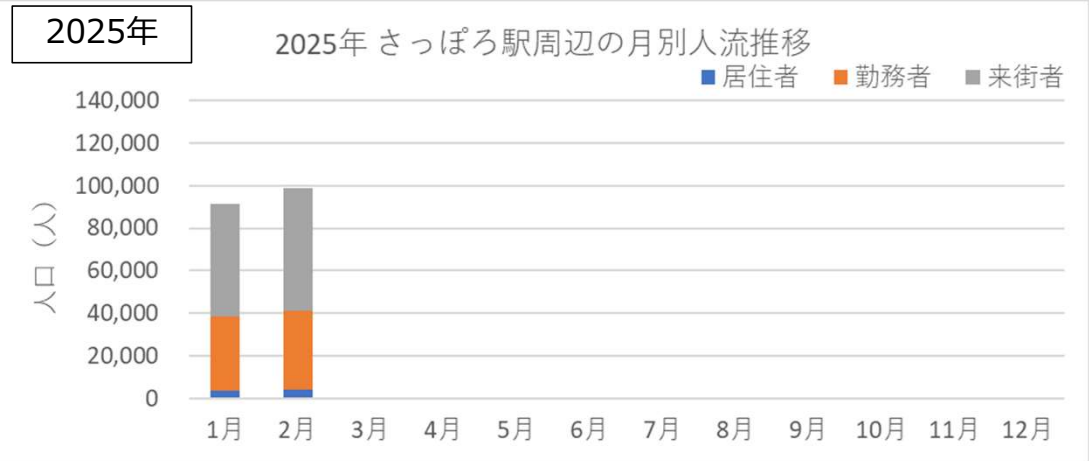

札幌市内の人流レポート（2025年2月）

地下鉄南北線さっぽろ駅周辺

2025年3月7日

札幌市立大学AITセンター 高橋 尚人

さっぽろ駅周辺の月別人口の推移 (2019年-2022年)

- 対象エリア：地下鉄南北線さっぽろ駅周辺 (半径500m圏)
- KDDI Location Analyzerを使用

さっぽろ駅周辺の月別人口の推移（2023年-2025年）

- 対象エリア：地下鉄南北線さっぽろ駅周辺（半径500m圏）
- KDDI Location Analyzerを使用

2024・2025年の平日の人流の推移（週別）

2024年

2024年 さっぽろ駅周辺の週ごとの人流推移（平日）

2025年

2025年 さっぽろ駅周辺の週ごとの人流推移（平日）

2024年・2025年の休日の人流（週別）

2024年・2025年1～6月の平日の12時・20時の人流（週別）

2024年

平日12時・20時のさっぽろ駅周辺の人流（1/1の週の12時・20時の人流を100として計算）

2025年

平日12時・20時のさっぽろ駅周辺の人流（2024/12/30の週の12時・20時の人流を100として計算）

2024年・2025年1～6月の休日の12時・20時の人流（週別）

2024年

休日12時・20時のさっぽろ駅周辺の人流（1/1の週の12時・20時の人流を100として計算）

2025年

休日12時・20時のさっぽろ駅周辺の人流（2024/12/30の週の12時・20時の人流を100として計算）