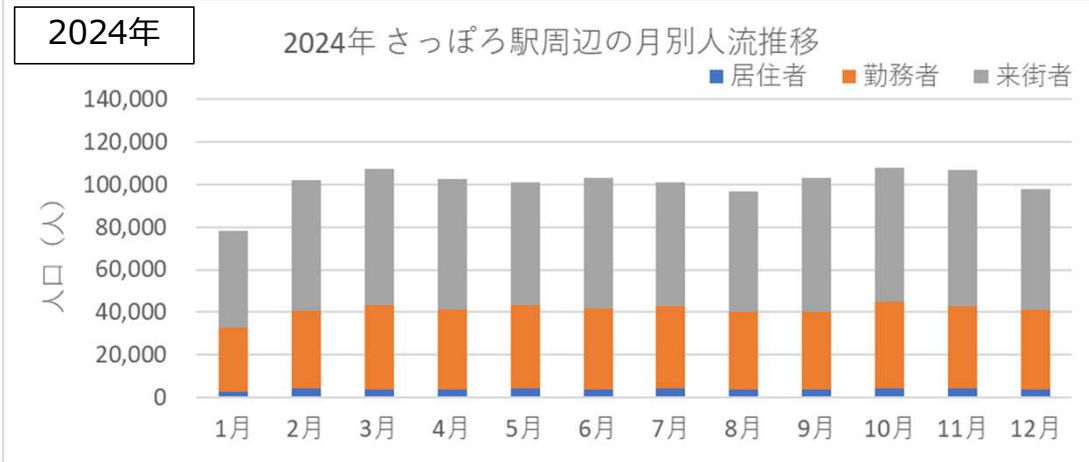

札幌市内の人流レポート（2025年2月）

地下鉄南北線さっぽろ駅周辺

2025年3月7日

札幌市立大学AITセンター 高橋 尚人

さっぽろ駅周辺の月別人口の推移 (2019年-2022年)

- 対象エリア：地下鉄南北線さっぽろ駅周辺 (半径500m圏)
- KDDI Location Analyzerを使用

さっぽろ駅周辺の月別人口の推移（2023年-2025年）

- 対象エリア：地下鉄南北線さっぽろ駅周辺（半径500m圏）
- KDDI Location Analyzerを使用

2024・2025年の平日の人流の推移（週別）

2024年

2024年 さっぽろ駅周辺の週ごとの人流推移（平日）

2025年

2025年 さっぽろ駅周辺の週ごとの人流推移（平日）

2024年・2025年の休日の人流（週別）

2024年・2025年1～6月の平日の12時・20時の人流（週別）

2024年

平日12時・20時のさっぽろ駅周辺の人流（1/1の週の12時・20時の人流を100として計算）

2025年

平日12時・20時のさっぽろ駅周辺の人流（2024/12/30の週の12時・20時の人流を100として計算）

2024年・2025年1～6月の休日の12時・20時の人流（週別）

2024年

休日12時・20時のさっぽろ駅周辺の人流（1/1の週の12時・20時の人流を100として計算）

2025年

休日12時・20時のさっぽろ駅周辺の人流（2024/12/30の週の12時・20時の人流を100として計算）