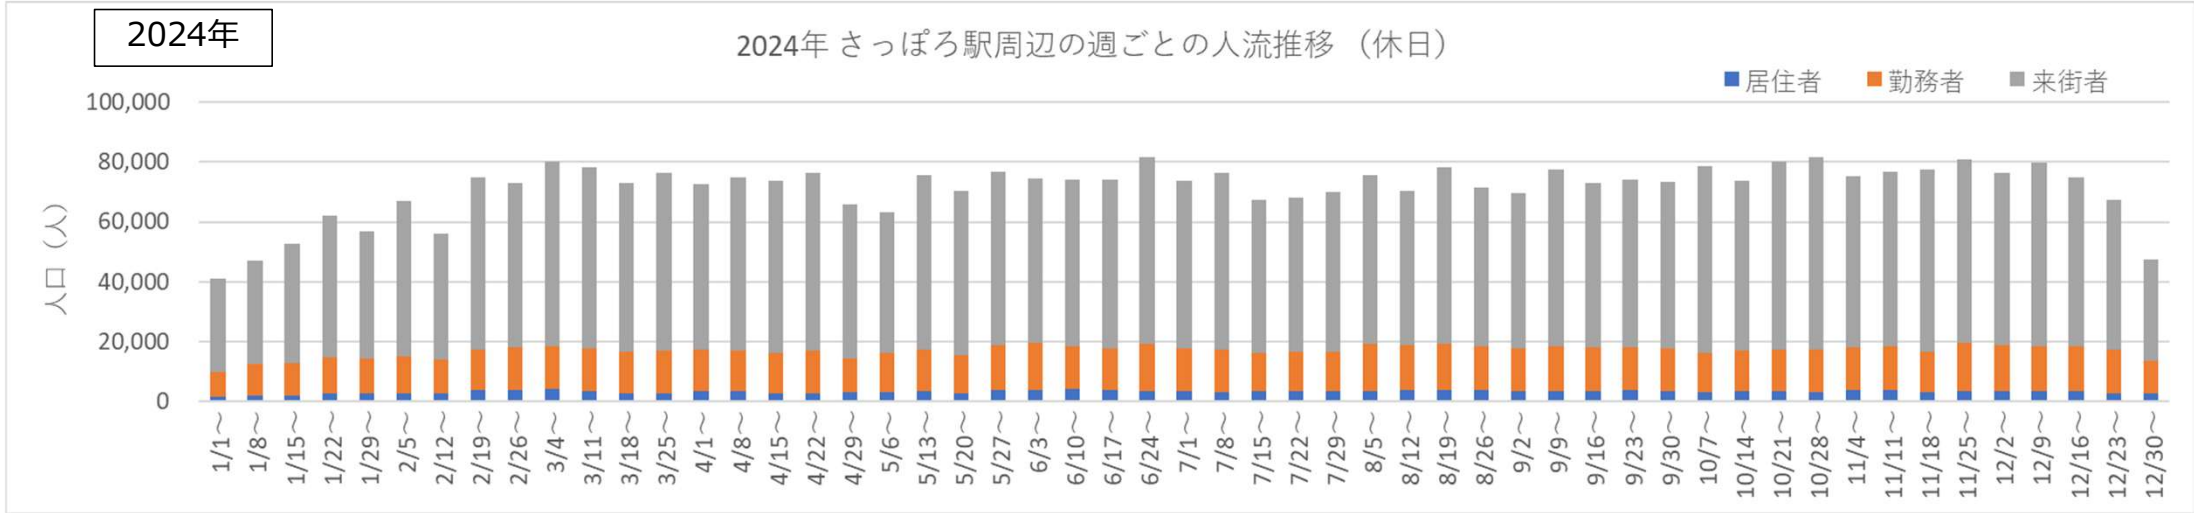

2024・2025年の平日の人流の推移（週別）

2024年

2024年 さっぽろ駅周辺の週ごとの人流推移（平日）

2025年

2025年 さっぽろ駅周辺の週ごとの人流推移（平日）

2024年・2025年の休日の人流（週別）

2024年・2025年1～6月の平日の12時・20時の人流（週別）

2024年

平日12時・20時のさっぽろ駅周辺の人流（1/1の週の12時・20時の人流を100として計算）

2025年

平日12時・20時のさっぽろ駅周辺の人流（2024/12/30の週の12時・20時の人流を100として計算）

2024年・2025年1～6月の休日の12時・20時の人流（週別）

2024年

休日12時・20時のさっぽろ駅周辺の人流（1/1の週の12時・20時の人流を100として計算）

2025年

休日12時・20時のさっぽろ駅周辺の人流（2024/12/30の週の12時・20時の人流を100として計算）