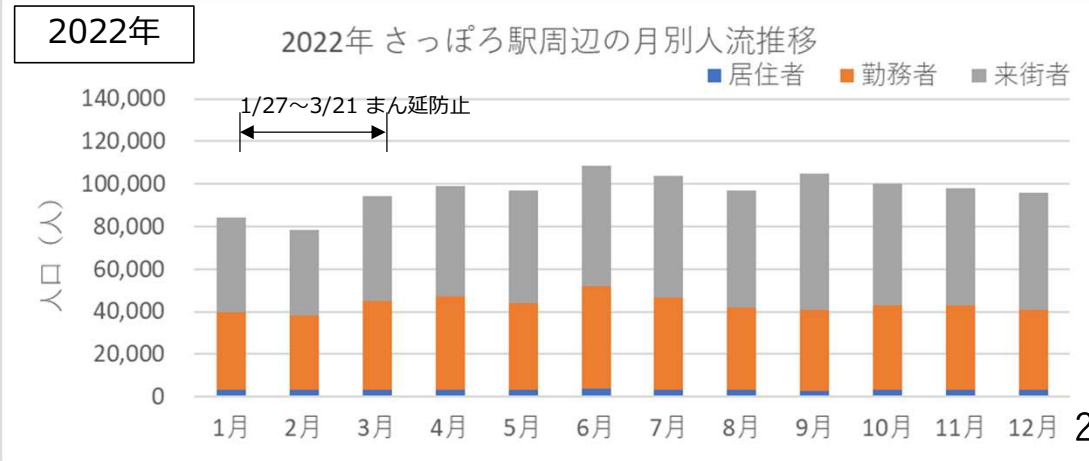

札幌市内の人流レポート（2025年2月）

地下鉄南北線さっぽろ駅周辺

2025年3月7日

札幌市立大学AITセンター 高橋 尚人

さっぽろ駅周辺の月別人口の推移 (2019年-2022年)

- 対象エリア：地下鉄南北線さっぽろ駅周辺 (半径500m圏)
- KDDI Location Analyzerを使用

さっぽろ駅周辺の月別人口の推移（2023年-2025年）

- 対象エリア：地下鉄南北線さっぽろ駅周辺（半径500m圏）
- KDDI Location Analyzerを使用

2024・2025年の平日の人流の推移（週別）

2024年

2024年 さっぽろ駅周辺の週ごとの人流推移（平日）

2025年

2025年 さっぽろ駅周辺の週ごとの人流推移（平日）

2024年・2025年の休日の人流（週別）

2024年・2025年1～6月の平日の12時・20時の人流（週別）

2024年

平日12時・20時のさっぽろ駅周辺の人流（1/1の週の12時・20時の人流を100として計算）

2025年

平日12時・20時のさっぽろ駅周辺の人流（2024/12/30の週の12時・20時の人流を100として計算）

2024年・2025年1～6月の休日の12時・20時の人流（週別）

2024年

休日12時・20時のさっぽろ駅周辺の人流（1/1の週の12時・20時の人流を100として計算）

2025年

休日12時・20時のさっぽろ駅周辺の人流（2024/12/30の週の12時・20時の人流を100として計算）