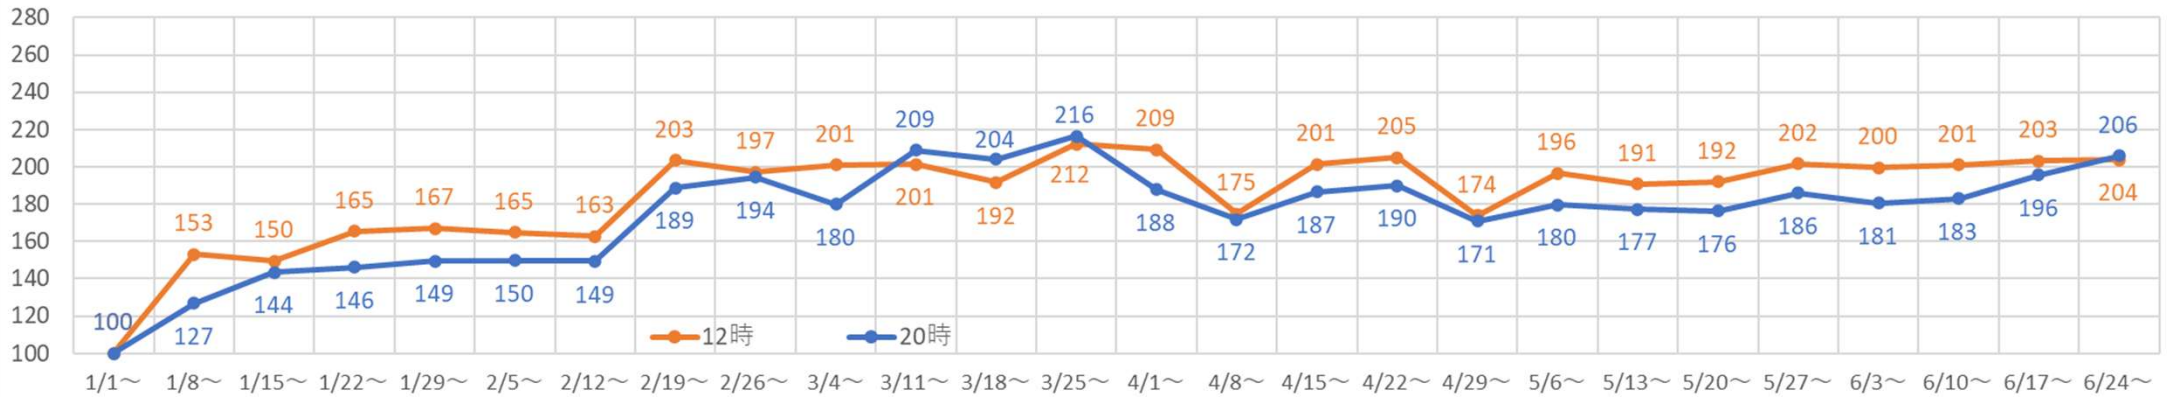

2024・2025年の平日の人流の推移（週別）

2024年

2024年 さっぽろ駅周辺の週ごとの人流推移（平日）

2025年

2025年 さっぽろ駅周辺の週ごとの人流推移（平日）

2024年・2025年の休日の人流（週別）

2024年・2025年1～6月の平日の12時・20時の人流（週別）

2024年

平日12時・20時のさっぽろ駅周辺の人流（1/1の週の12時・20時の人流を100として計算）

2025年

平日12時・20時のさっぽろ駅周辺の人流（2024/12/30の週の12時・20時の人流を100として計算）

2024年・2025年1～6月の休日の12時・20時の人流（週別）

2024年

休日12時・20時のさっぽろ駅周辺の人流（1/1の週の12時・20時の人流を100として計算）

2025年

休日12時・20時のさっぽろ駅周辺の人流（2024/12/30の週の12時・20時の人流を100として計算）