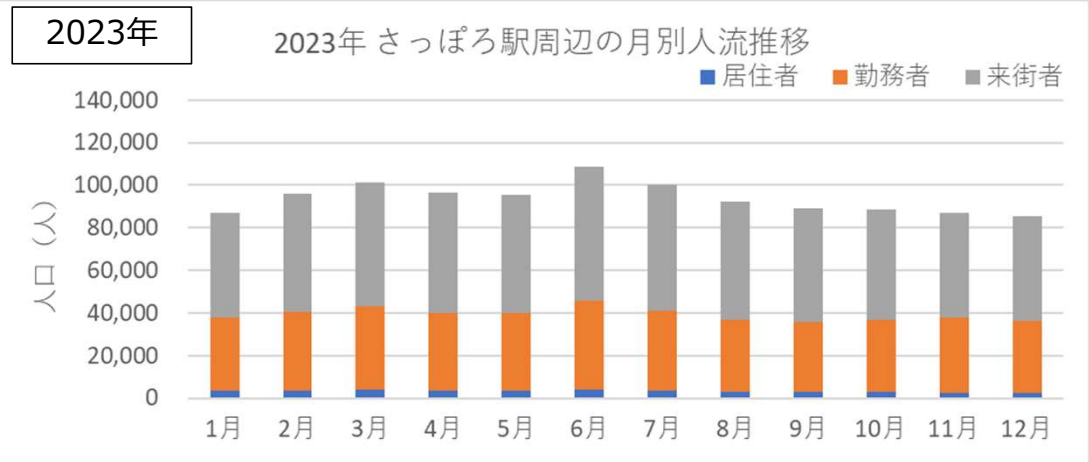

札幌市内の人流レポート（2025年2月）

地下鉄南北線さっぽろ駅周辺

2025年3月7日

札幌市立大学AITセンター 高橋 尚人

さっぽろ駅周辺の月別人口の推移 (2019年-2022年)

- 対象エリア：地下鉄南北線さっぽろ駅周辺 (半径500m圏)
- KDDI Location Analyzerを使用

さっぽろ駅周辺の月別人口の推移（2023年-2025年）

- 対象エリア：地下鉄南北線さっぽろ駅周辺（半径500m圏）
- KDDI Location Analyzerを使用

2024・2025年の平日の人流の推移（週別）

2024年

2024年 さっぽろ駅周辺の週ごとの人流推移（平日）

2025年

2025年 さっぽろ駅周辺の週ごとの人流推移（平日）

2024年・2025年の休日の人流（週別）

2024年・2025年1～6月の平日の12時・20時の人流（週別）

2024年

平日12時・20時のさっぽろ駅周辺の人流（1/1の週の12時・20時の人流を100として計算）

2025年

平日12時・20時のさっぽろ駅周辺の人流（2024/12/30の週の12時・20時の人流を100として計算）

2024年・2025年1～6月の休日の12時・20時の人流（週別）

2024年

休日12時・20時のさっぽろ駅周辺の人流（1/1の週の12時・20時の人流を100として計算）

2025年

休日12時・20時のさっぽろ駅周辺の人流（2024/12/30の週の12時・20時の人流を100として計算）