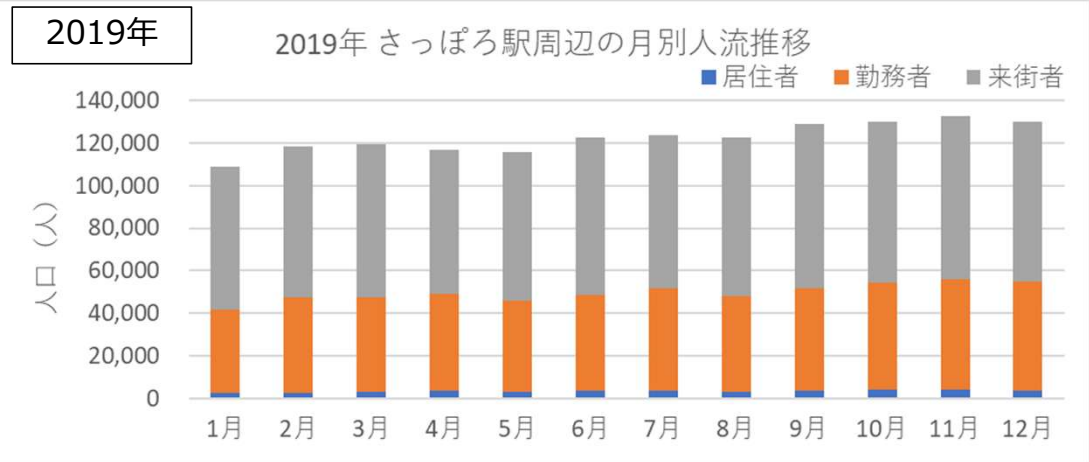

札幌市内の人流レポート（2025年2月）

地下鉄南北線さっぽろ駅周辺

2025年3月7日

札幌市立大学AITセンター 高橋 尚人

さっぽろ駅周辺の月別人口の推移 (2019年-2022年)

- 対象エリア：地下鉄南北線さっぽろ駅周辺 (半径500m圏)
- KDDI Location Analyzerを使用

さっぽろ駅周辺の月別人口の推移（2023年-2025年）

- 対象エリア：地下鉄南北線さっぽろ駅周辺（半径500m圏）
- KDDI Location Analyzerを使用

2024・2025年の平日の人流の推移（週別）

2024年

2024年 さっぽろ駅周辺の週ごとの人流推移（平日）

2025年

2025年 さっぽろ駅周辺の週ごとの人流推移（平日）

2024年・2025年の休日の人流（週別）

2024年・2025年1～6月の平日の12時・20時の人流（週別）

2024年

平日12時・20時のさっぽろ駅周辺の人流（1/1の週の12時・20時の人流を100として計算）

2025年

平日12時・20時のさっぽろ駅周辺の人流（2024/12/30の週の12時・20時の人流を100として計算）

2024年・2025年1～6月の休日の12時・20時の人流（週別）

2024年

休日12時・20時のさっぽろ駅周辺の人流（1/1の週の12時・20時の人流を100として計算）

2025年

休日12時・20時のさっぽろ駅周辺の人流（2024/12/30の週の12時・20時の人流を100として計算）