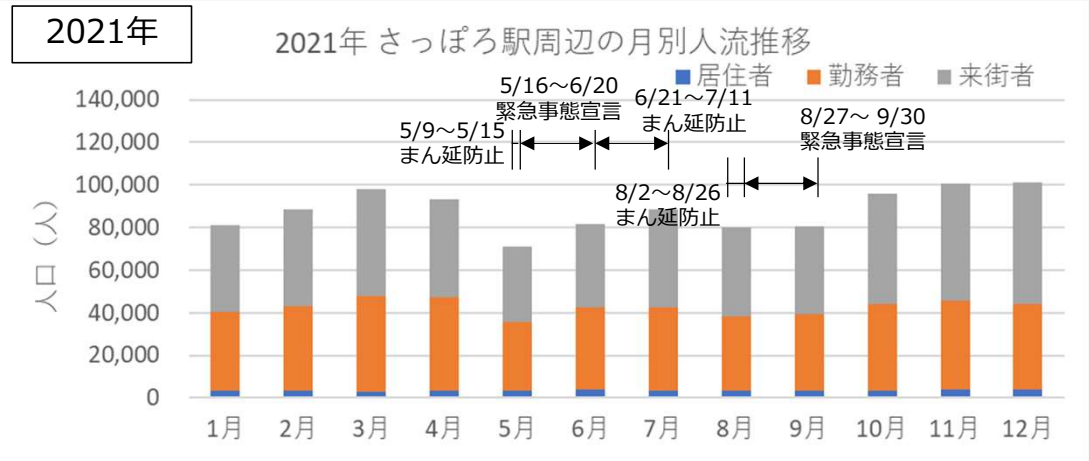

札幌市内の人流レポート（2025年2月）

地下鉄南北線さっぽろ駅周辺

2025年3月7日

札幌市立大学AITセンター 高橋 尚人

さっぽろ駅周辺の月別人口の推移 (2019年-2022年)

- 対象エリア：地下鉄南北線さっぽろ駅周辺 (半径500m圏)
- KDDI Location Analyzerを使用

さっぽろ駅周辺の月別人口の推移（2023年-2025年）

- 対象エリア：地下鉄南北線さっぽろ駅周辺（半径500m圏）
- KDDI Location Analyzerを使用

2024・2025年の平日の人流の推移（週別）

2024年

2024年 さっぽろ駅周辺の週ごとの人流推移（平日）

2025年

2025年 さっぽろ駅周辺の週ごとの人流推移（平日）

2024年・2025年の休日の人流（週別）

2024年・2025年1～6月の平日の12時・20時の人流（週別）

2024年

平日12時・20時のさっぽろ駅周辺の人流（1/1の週の12時・20時の人流を100として計算）

2025年

平日12時・20時のさっぽろ駅周辺の人流（2024/12/30の週の12時・20時の人流を100として計算）

2024年・2025年1～6月の休日の12時・20時の人流（週別）

2024年

休日12時・20時のさっぽろ駅周辺の人流（1/1の週の12時・20時の人流を100として計算）

2025年

休日12時・20時のさっぽろ駅周辺の人流（2024/12/30の週の12時・20時の人流を100として計算）