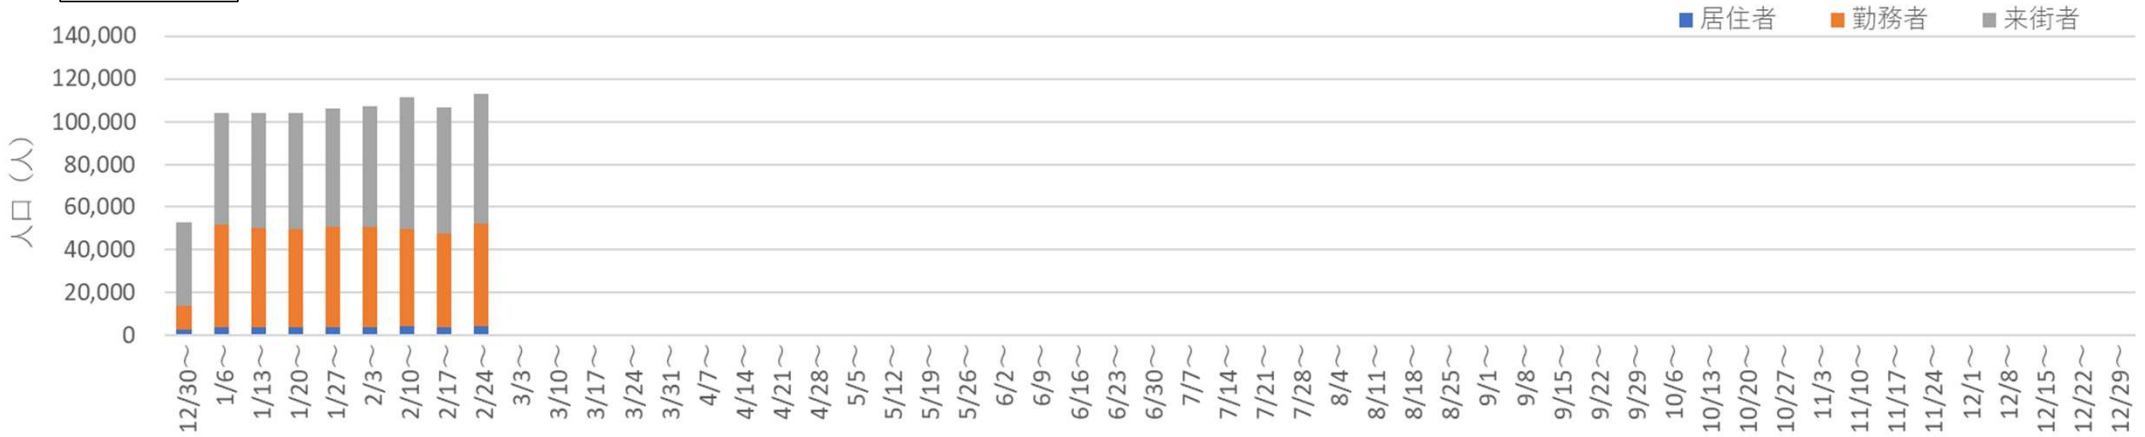

2024・2025年の平日の人流の推移（週別）

2024年

2024年 さっぽろ駅周辺の週ごとの人流推移（平日）

2025年

2025年 さっぽろ駅周辺の週ごとの人流推移（平日）

2024年・2025年の休日の人流（週別）

2024年・2025年1～6月の平日の12時・20時の人流（週別）

2024年

平日12時・20時のさっぽろ駅周辺の人流（1/1の週の12時・20時の人流を100として計算）

2025年

平日12時・20時のさっぽろ駅周辺の人流（2024/12/30の週の12時・20時の人流を100として計算）

2024年・2025年1～6月の休日の12時・20時の人流（週別）

2024年

休日12時・20時のさっぽろ駅周辺の人流（1/1の週の12時・20時の人流を100として計算）

2025年

休日12時・20時のさっぽろ駅周辺の人流（2024/12/30の週の12時・20時の人流を100として計算）