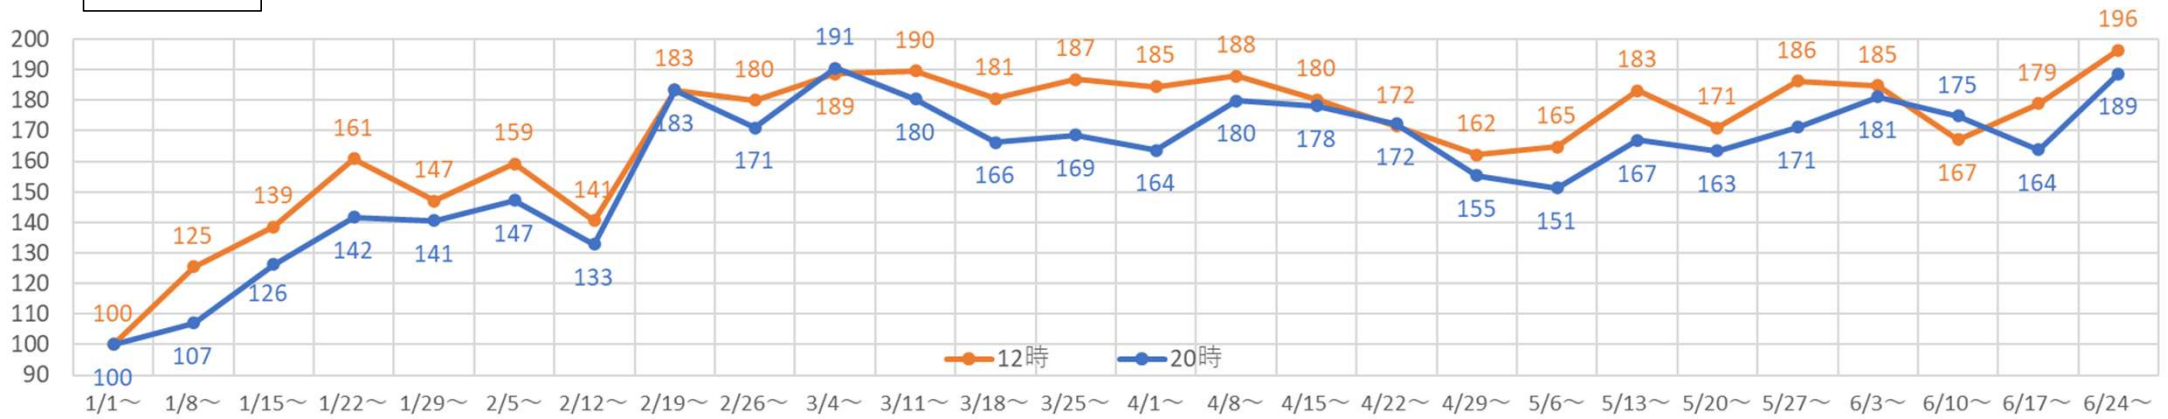

2024・2025年の平日の人流の推移（週別）

2024年

2024年 さっぽろ駅周辺の週ごとの人流推移（平日）

2025年

2025年 さっぽろ駅周辺の週ごとの人流推移（平日）

2024年・2025年の休日の人流（週別）

2024年・2025年1～6月の平日の12時・20時の人流（週別）

2024年

平日12時・20時のさっぽろ駅周辺の人流（1/1の週の12時・20時の人流を100として計算）

2025年

平日12時・20時のさっぽろ駅周辺の人流（2024/12/30の週の12時・20時の人流を100として計算）

2024年・2025年1～6月の休日の12時・20時の人流（週別）

2024年

休日12時・20時のさっぽろ駅周辺の人流（1/1の週の12時・20時の人流を100として計算）

2025年

休日12時・20時のさっぽろ駅周辺の人流（2024/12/30の週の12時・20時の人流を100として計算）