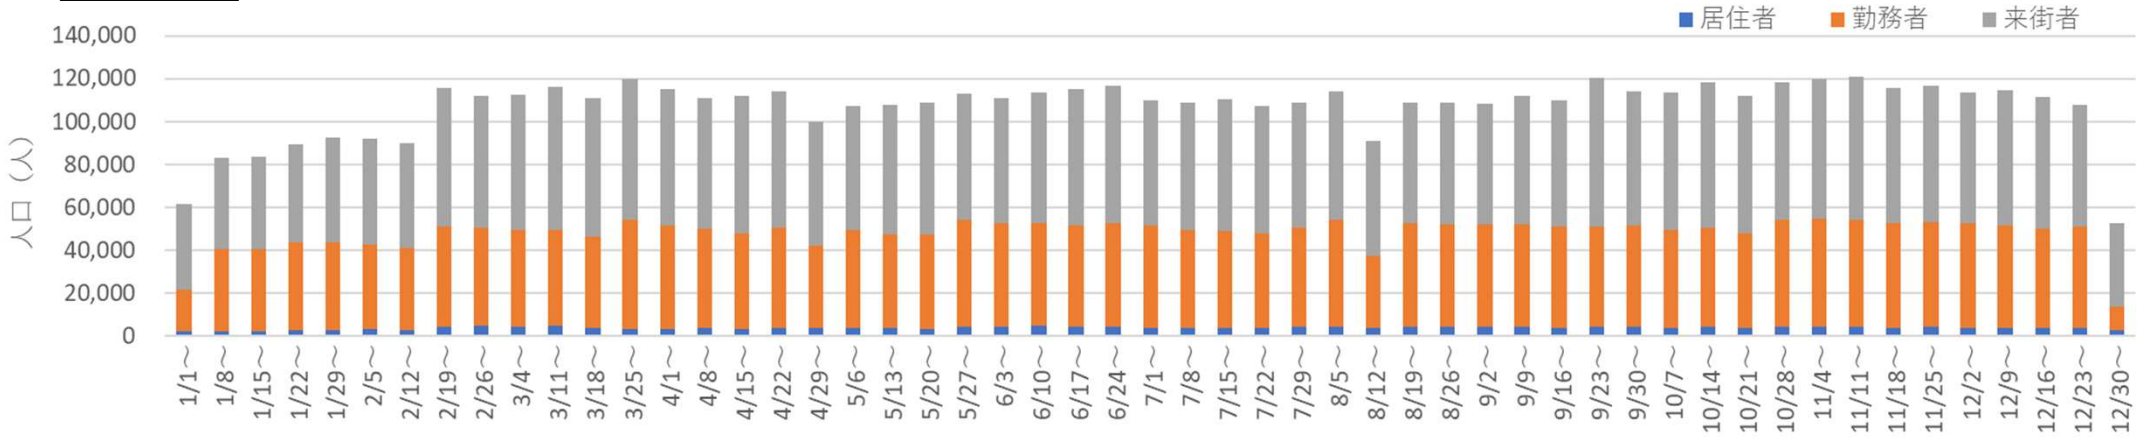

札幌市内の人流レポート（2025年2月）

地下鉄南北線さっぽろ駅周辺

2025年3月7日

札幌市立大学AITセンター 高橋 尚人

さっぽろ駅周辺の月別人口の推移 (2019年-2022年)

- 対象エリア：地下鉄南北線さっぽろ駅周辺 (半径500m圏)
- KDDI Location Analyzerを使用

さっぽろ駅周辺の月別人口の推移（2023年-2025年）

- 対象エリア：地下鉄南北線さっぽろ駅周辺（半径500m圏）
- KDDI Location Analyzerを使用

2024・2025年の平日の人流の推移（週別）

2024年

2024年 さっぽろ駅周辺の週ごとの人流推移（平日）

2025年

2025年 さっぽろ駅周辺の週ごとの人流推移（平日）

2024年・2025年の休日の人流（週別）

2024年・2025年1～6月の平日の12時・20時の人流（週別）

2024年

平日12時・20時のさっぽろ駅周辺の人流（1/1の週の12時・20時の人流を100として計算）

2025年

平日12時・20時のさっぽろ駅周辺の人流（2024/12/30の週の12時・20時の人流を100として計算）

2024年・2025年1～6月の休日の12時・20時の人流（週別）

2024年

休日12時・20時のさっぽろ駅周辺の人流（1/1の週の12時・20時の人流を100として計算）

2025年

休日12時・20時のさっぽろ駅周辺の人流（2024/12/30の週の12時・20時の人流を100として計算）