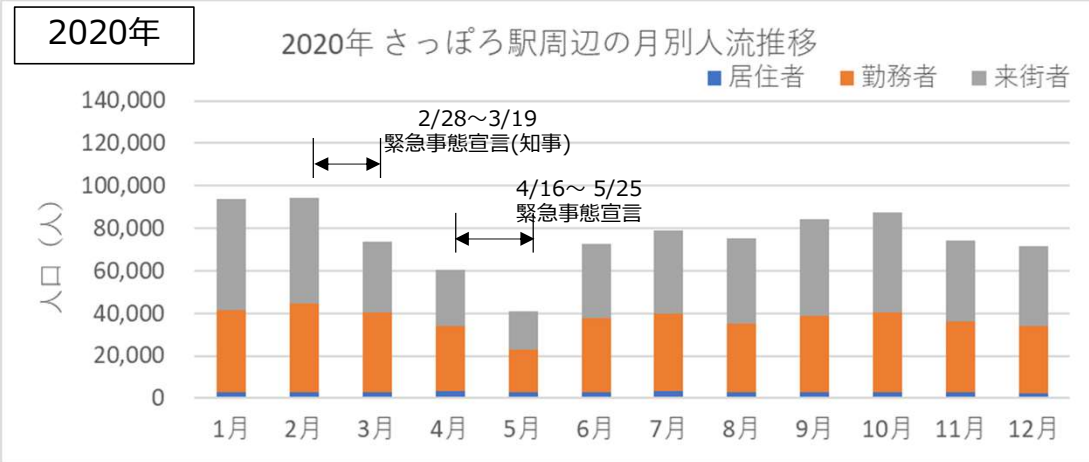

札幌市内の人流レポート（2025年2月）

地下鉄南北線さっぽろ駅周辺

2025年3月7日

札幌市立大学AITセンター 高橋 尚人

さっぽろ駅周辺の月別人口の推移 (2019年-2022年)

- 対象エリア：地下鉄南北線さっぽろ駅周辺 (半径500m圏)
- KDDI Location Analyzerを使用

さっぽろ駅周辺の月別人口の推移（2023年-2025年）

- 対象エリア：地下鉄南北線さっぽろ駅周辺（半径500m圏）
- KDDI Location Analyzerを使用

2024・2025年の平日の人流の推移（週別）

2024年

2024年 さっぽろ駅周辺の週ごとの人流推移（平日）

2025年

2025年 さっぽろ駅周辺の週ごとの人流推移（平日）

2024年・2025年の休日の人流（週別）

2024年・2025年1～6月の平日の12時・20時の人流（週別）

2024年

平日12時・20時のさっぽろ駅周辺の人流（1/1の週の12時・20時の人流を100として計算）

2025年

平日12時・20時のさっぽろ駅周辺の人流（2024/12/30の週の12時・20時の人流を100として計算）

2024年・2025年1～6月の休日の12時・20時の人流（週別）

2024年

休日12時・20時のさっぽろ駅周辺の人流（1/1の週の12時・20時の人流を100として計算）

2025年

休日12時・20時のさっぽろ駅周辺の人流（2024/12/30の週の12時・20時の人流を100として計算）