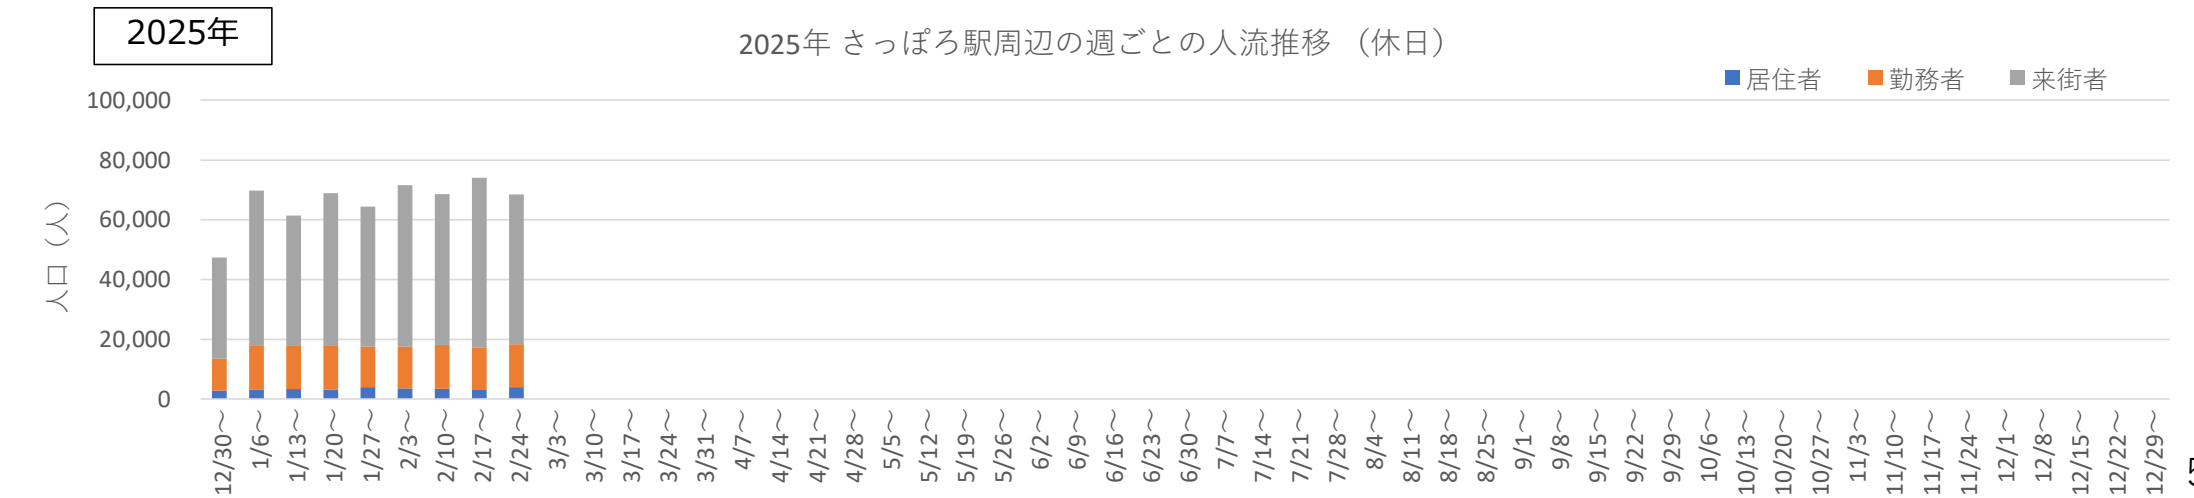

2024・2025年の平日の人流の推移（週別）

2024年

2024年 さっぽろ駅周辺の週ごとの人流推移（平日）

2025年

2025年 さっぽろ駅周辺の週ごとの人流推移（平日）

2024年・2025年の休日の人流（週別）

2024年・2025年1～6月の平日の12時・20時の人流（週別）

2024年

平日12時・20時のさっぽろ駅周辺の人流（1/1の週の12時・20時の人流を100として計算）

2025年

平日12時・20時のさっぽろ駅周辺の人流（2024/12/30の週の12時・20時の人流を100として計算）

2024年・2025年1～6月の休日の12時・20時の人流（週別）

2024年

休日12時・20時のさっぽろ駅周辺の人流（1/1の週の12時・20時の人流を100として計算）

2025年

休日12時・20時のさっぽろ駅周辺の人流（2024/12/30の週の12時・20時の人流を100として計算）