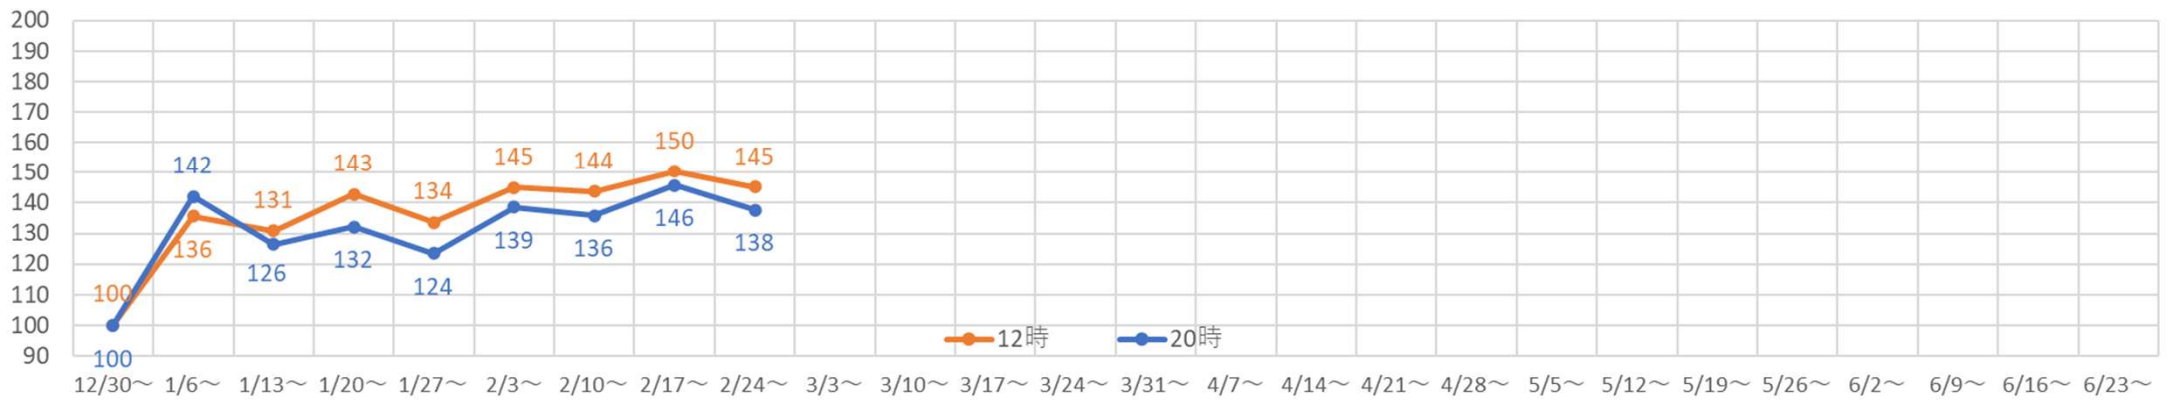

2024・2025年の平日の人流の推移（週別）

2024年

2024年 さっぽろ駅周辺の週ごとの人流推移（平日）

2025年

2025年 さっぽろ駅周辺の週ごとの人流推移（平日）

2024年・2025年の休日の人流（週別）

2024年・2025年1～6月の平日の12時・20時の人流（週別）

2024年

平日12時・20時のさっぽろ駅周辺の人流（1/1の週の12時・20時の人流を100として計算）

2025年

平日12時・20時のさっぽろ駅周辺の人流（2024/12/30の週の12時・20時の人流を100として計算）

2024年・2025年1～6月の休日の12時・20時の人流（週別）

2024年

休日12時・20時のさっぽろ駅周辺の人流（1/1の週の12時・20時の人流を100として計算）

2025年

休日12時・20時のさっぽろ駅周辺の人流（2024/12/30の週の12時・20時の人流を100として計算）