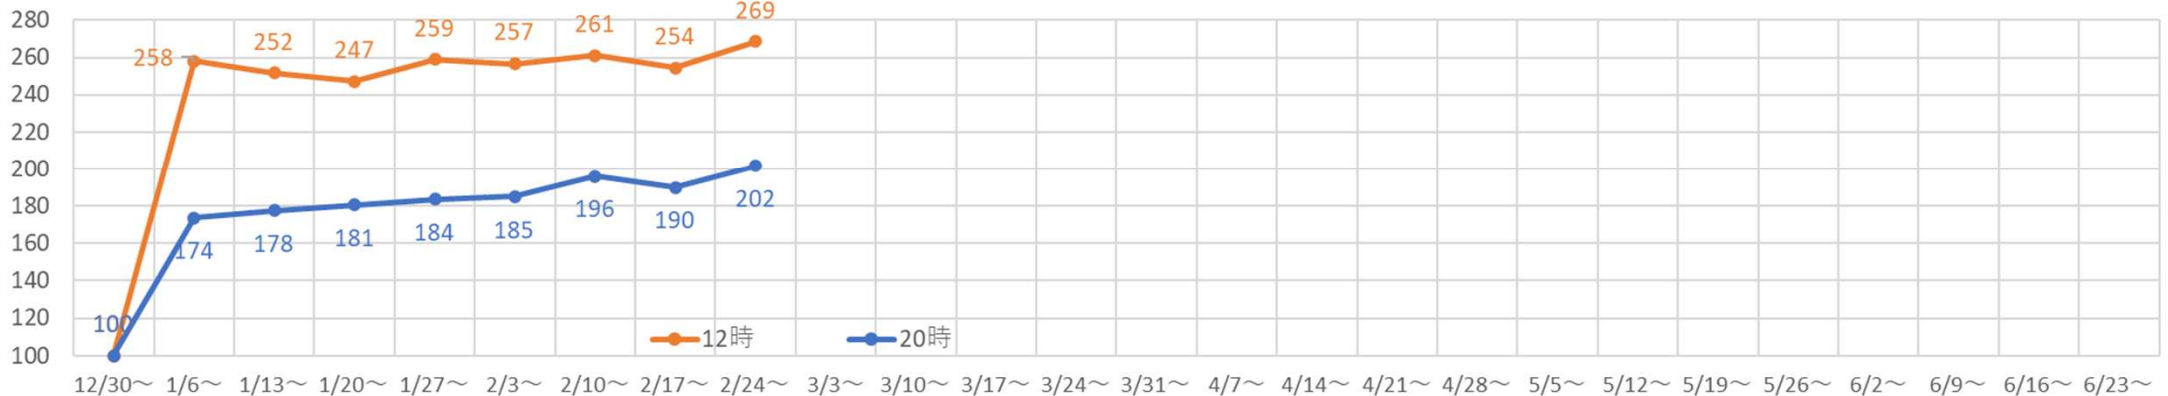

2024・2025年の平日の人流の推移（週別）

2024年

2024年 さっぽろ駅周辺の週ごとの人流推移（平日）

2025年

2025年 さっぽろ駅周辺の週ごとの人流推移（平日）

2024年・2025年の休日の人流（週別）

2024年・2025年1～6月の平日の12時・20時の人流（週別）

2024年

平日12時・20時のさっぽろ駅周辺の人流（1/1の週の12時・20時の人流を100として計算）

2025年

平日12時・20時のさっぽろ駅周辺の人流（2024/12/30の週の12時・20時の人流を100として計算）

2024年・2025年1～6月の休日の12時・20時の人流（週別）

2024年

休日12時・20時のさっぽろ駅周辺の人流（1/1の週の12時・20時の人流を100として計算）

2025年

休日12時・20時のさっぽろ駅周辺の人流（2024/12/30の週の12時・20時の人流を100として計算）