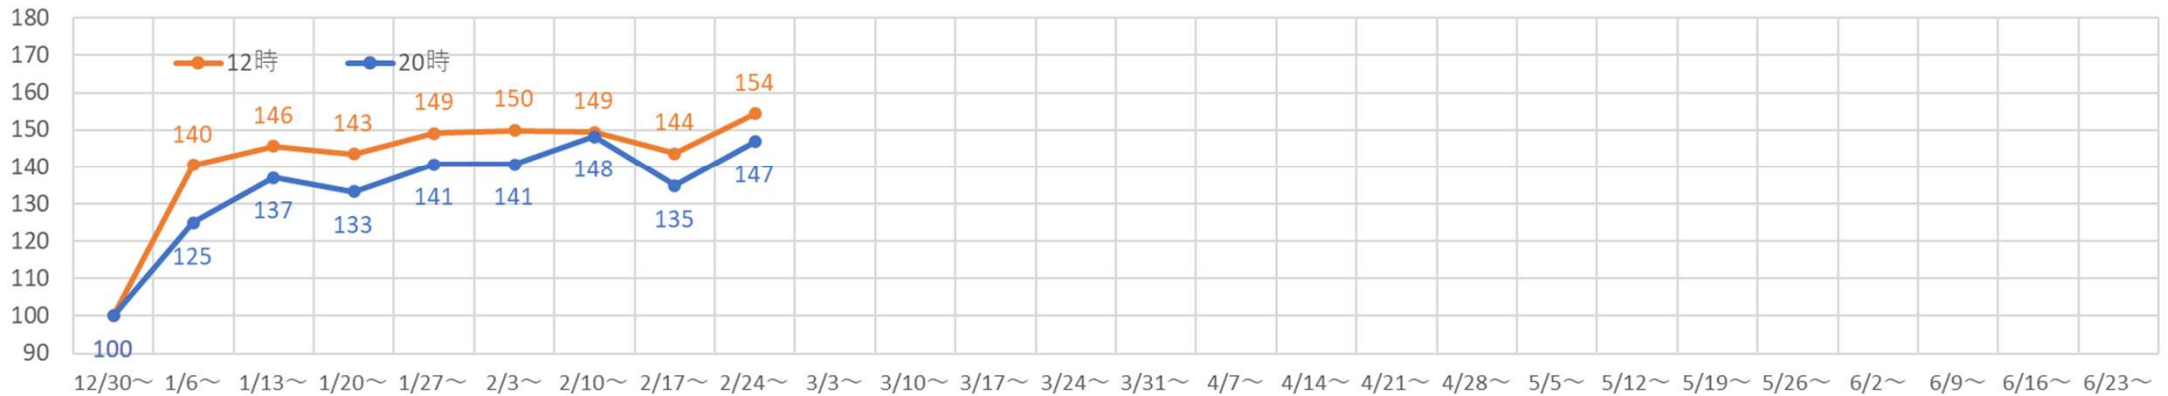

2024年・2025年の平日の人流の推移（週別）

2024年・2025年の休日の人流（週別）

2024年・2025年1～6月の平日の12時・20時の人流（週別）

2024年

平日12時・20時のすすきの駅周辺の人流（1/1の週の12時・20時の人流を100として計算）

2025年

平日12時・20時のすすきの駅周辺の人流（2024/12/30の週の12時・20時の人流を100として計算）

2024年・2025年1～6月の休日の12時・20時の人流（週別）