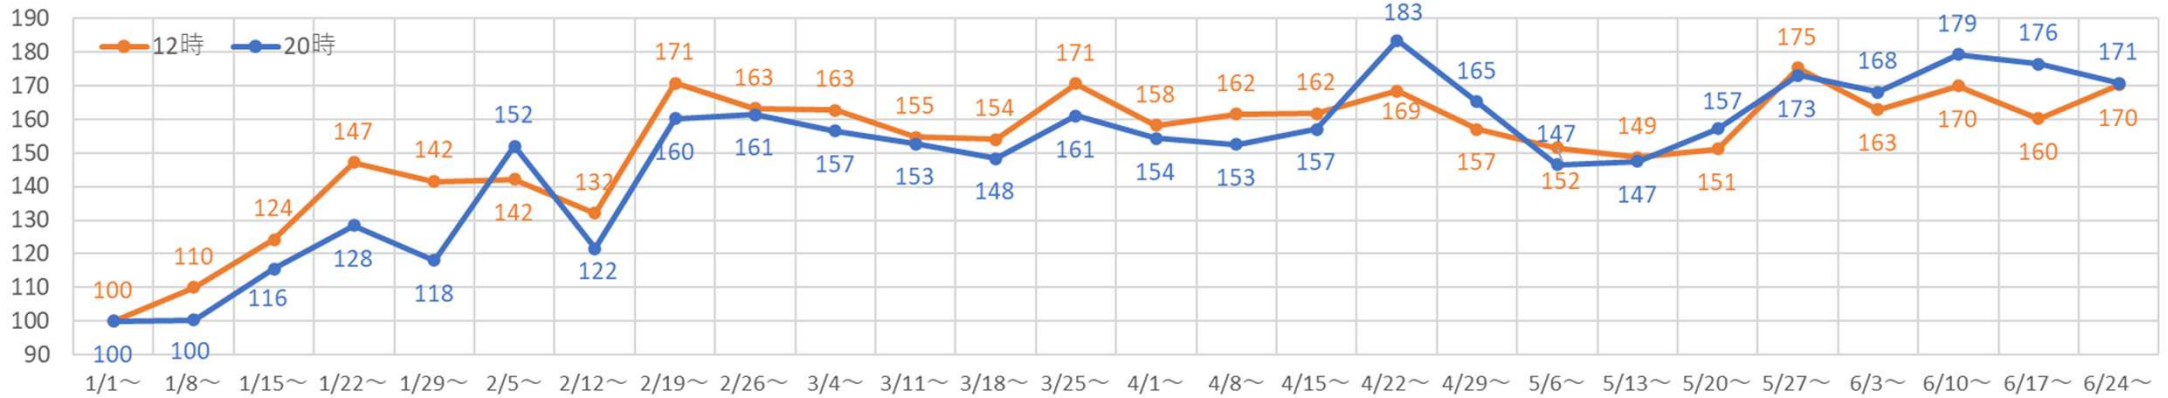

札幌市内の人流レポート（2025年2月）

地下鉄南北線すすきの駅周辺

2025年3月7日

札幌市立大学AITセンター 高橋 尚人

すすきの駅周辺の月別人口の推移（2019年-2022年）

- 対象エリア：地下鉄南北線すすきの駅周辺（半径500m圏）
- KDDI Location Analyzerを使用

すすきの駅周辺の月別人口の推移（2023年-2025年）

- 対象エリア：地下鉄南北線すすきの駅周辺（半径500m圏）
- KDDI Location Analyzerを使用

2024年・2025年の平日の人流の推移（週別）

2024年・2025年の休日の人流（週別）

2024年・2025年1～6月の平日の12時・20時の人流（週別）

2024年

平日12時・20時のすすきの駅周辺の人流（1/1の週の12時・20時の人流を100として計算）

2025年

平日12時・20時のすすきの駅周辺の人流（2024/12/30の週の12時・20時の人流を100として計算）

2024年・2025年1～6月の休日の12時・20時の人流（週別）

2024年

休日12時・20時のすすきの駅周辺の人流（1/1の週の12時・20時の人流を100として計算）

2025年

休日12時・20時のすすきの駅周辺の人流（2024/12/30の週の12時・20時の人流を100として計算）

札幌市立大学AITセンター

〒060-0061 札幌市中央区南1条西6丁目20番1 ジョブキタビル9階

TEL: 011-522-6186、FAX: 011-522-6187

<https://aitc.scu.ac.jp/>