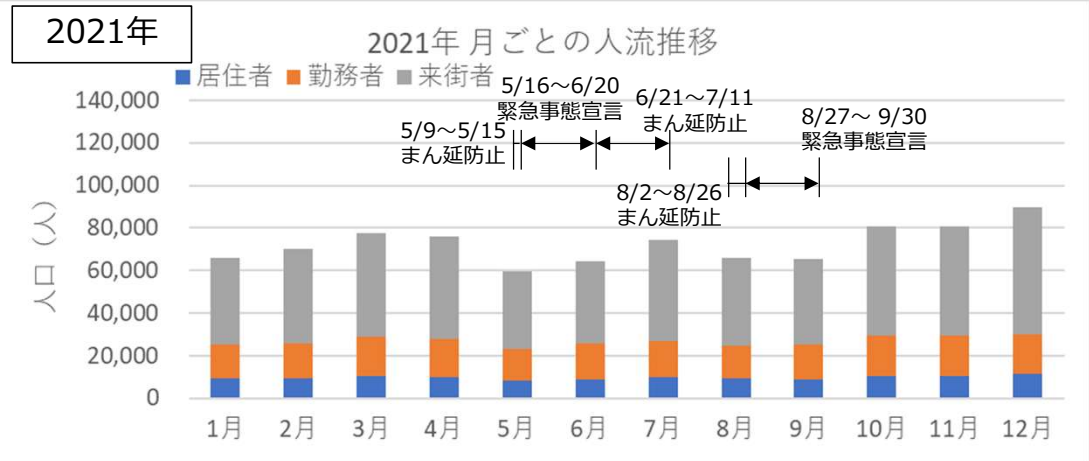

札幌市内の人流レポート（2025年2月）

地下鉄南北線すすきの駅周辺

2025年3月7日

札幌市立大学AITセンター 高橋 尚人

すすきの駅周辺の月別人口の推移（2019年-2022年）

- 対象エリア：地下鉄南北線すすきの駅周辺（半径500m圏）
- KDDI Location Analyzerを使用

すすきの駅周辺の月別人口の推移（2023年-2025年）

- 対象エリア：地下鉄南北線すすきの駅周辺（半径500m圏）
- KDDI Location Analyzerを使用

2024年・2025年の平日の人流の推移（週別）

2024年・2025年の休日の人流（週別）

2024年・2025年1～6月の平日の12時・20時の人流（週別）

2024年

平日12時・20時のすすきの駅周辺の人流（1/1の週の12時・20時の人流を100として計算）

2025年

平日12時・20時のすすきの駅周辺の人流（2024/12/30の週の12時・20時の人流を100として計算）

2024年・2025年1～6月の休日の12時・20時の人流（週別）