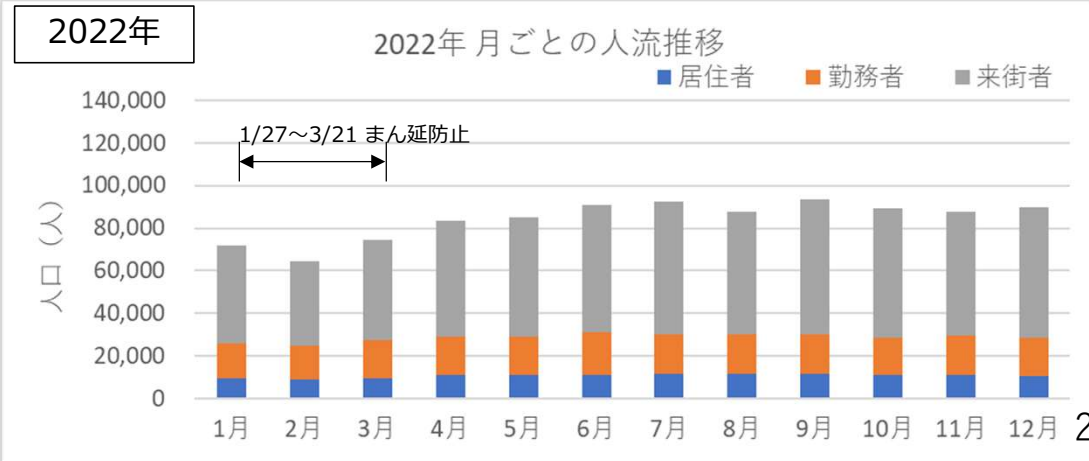

札幌市内の人流レポート（2025年2月）

地下鉄南北線すすきの駅周辺

2025年3月7日

札幌市立大学AITセンター 高橋 尚人

すすきの駅周辺の月別人口の推移（2019年-2022年）

- 対象エリア：地下鉄南北線すすきの駅周辺（半径500m圏）
- KDDI Location Analyzerを使用

すすきの駅周辺の月別人口の推移（2023年-2025年）

- 対象エリア：地下鉄南北線すすきの駅周辺（半径500m圏）
- KDDI Location Analyzerを使用

2024年・2025年の平日の人流の推移（週別）

2024年・2025年の休日の人流（週別）

2024年・2025年1～6月の平日の12時・20時の人流（週別）

2024年

平日12時・20時のすすきの駅周辺の人流（1/1の週の12時・20時の人流を100として計算）

2025年

平日12時・20時のすすきの駅周辺の人流（2024/12/30の週の12時・20時の人流を100として計算）

2024年・2025年1～6月の休日の12時・20時の人流（週別）