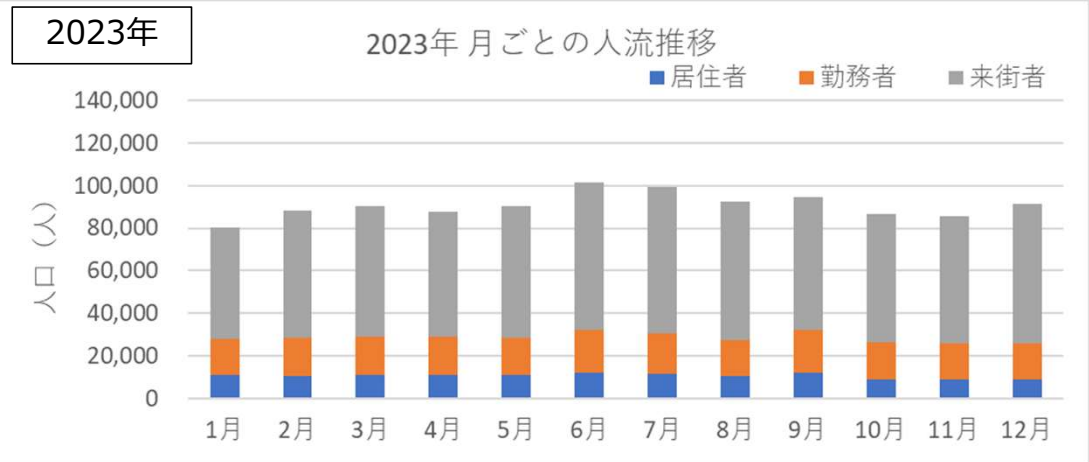

札幌市内の人流レポート（2025年2月）

地下鉄南北線すすきの駅周辺

2025年3月7日

札幌市立大学AITセンター 高橋 尚人

すすきの駅周辺の月別人口の推移（2019年-2022年）

- 対象エリア：地下鉄南北線すすきの駅周辺（半径500m圏）
- KDDI Location Analyzerを使用

すすきの駅周辺の月別人口の推移（2023年-2025年）

- 対象エリア：地下鉄南北線すすきの駅周辺（半径500m圏）
- KDDI Location Analyzerを使用

2024年・2025年の平日の人流の推移（週別）

2024年・2025年の休日の人流（週別）

2024年・2025年1～6月の平日の12時・20時の人流（週別）

2024年

平日12時・20時のすすきの駅周辺の人流（1/1の週の12時・20時の人流を100として計算）

2025年

平日12時・20時のすすきの駅周辺の人流（2024/12/30の週の12時・20時の人流を100として計算）

2024年・2025年1～6月の休日の12時・20時の人流（週別）