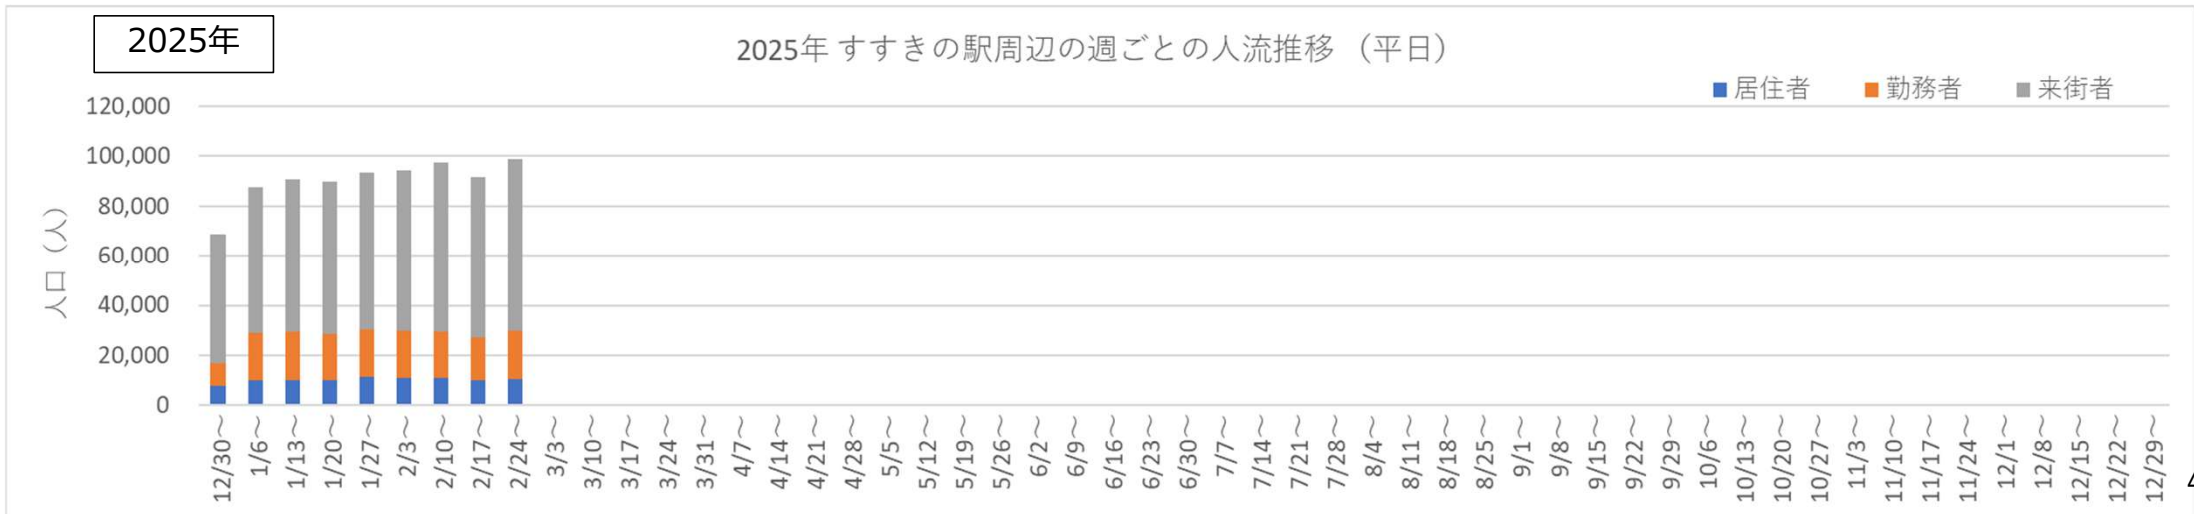

札幌市内の人流レポート（2025年2月）

地下鉄南北線すすきの駅周辺

2025年3月7日

札幌市立大学AITセンター 高橋 尚人

すすきの駅周辺の月別人口の推移（2019年-2022年）

- 対象エリア：地下鉄南北線すすきの駅周辺（半径500m圏）
- KDDI Location Analyzerを使用

すすきの駅周辺の月別人口の推移（2023年-2025年）

- 対象エリア：地下鉄南北線すすきの駅周辺（半径500m圏）
- KDDI Location Analyzerを使用

2024年・2025年の平日の人流の推移（週別）

2024年・2025年の休日の人流（週別）

2024年・2025年1～6月の平日の12時・20時の人流（週別）

2024年

平日12時・20時のすすきの駅周辺の人流（1/1の週の12時・20時の人流を100として計算）

2025年

平日12時・20時のすすきの駅周辺の人流（2024/12/30の週の12時・20時の人流を100として計算）

2024年・2025年1～6月の休日の12時・20時の人流（週別）