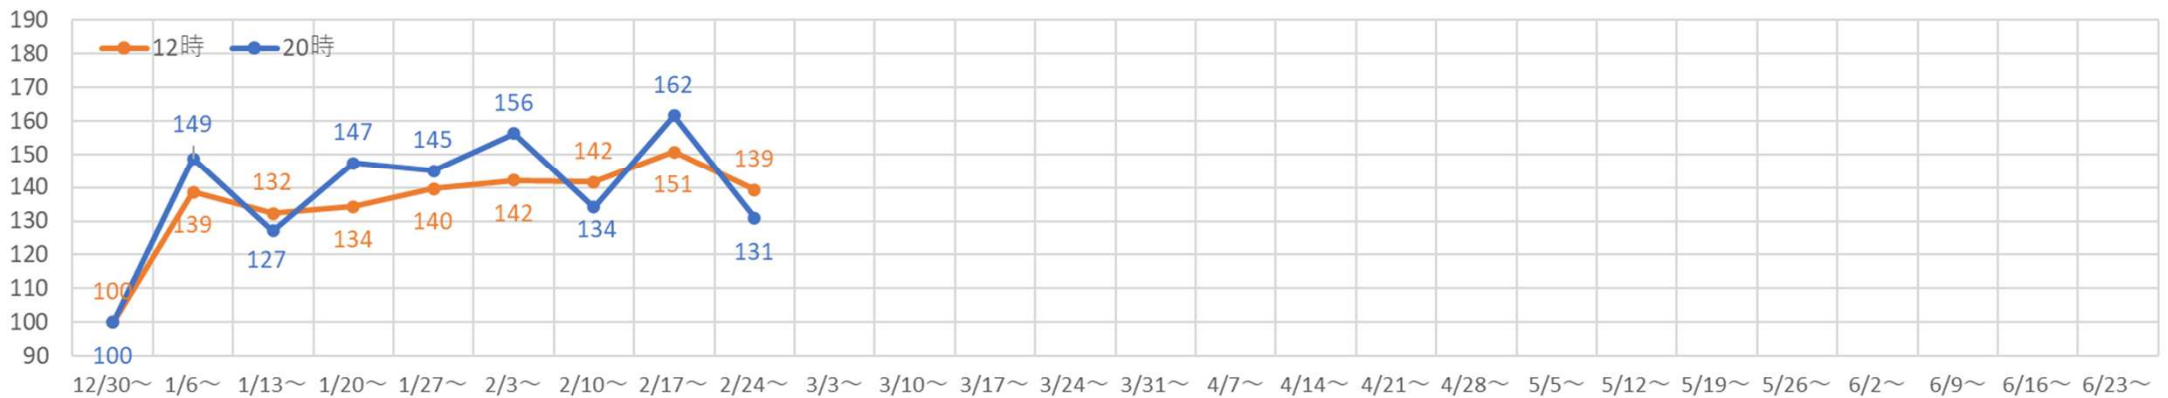

2025年

休日12時・20時のすすきの駅周辺の人流（2024/12/30の週の12時・20時の人流を100として計算）