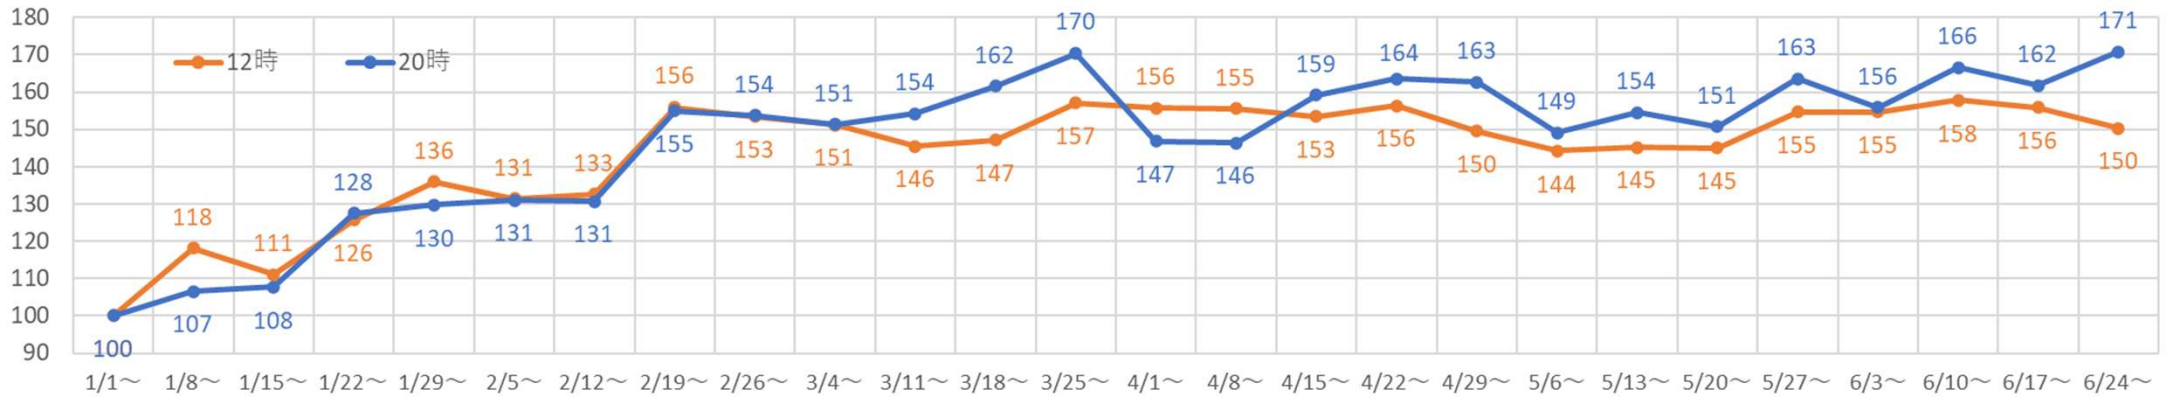

札幌市内の人流レポート（2025年2月）

地下鉄南北線すすきの駅周辺

2025年3月7日

札幌市立大学AITセンター 高橋 尚人

すすきの駅周辺の月別人口の推移（2019年-2022年）

- 対象エリア：地下鉄南北線すすきの駅周辺（半径500m圏）
- KDDI Location Analyzerを使用

すすきの駅周辺の月別人口の推移（2023年-2025年）

- 対象エリア：地下鉄南北線すすきの駅周辺（半径500m圏）
- KDDI Location Analyzerを使用

2024年・2025年の平日の人流の推移（週別）

2024年・2025年の休日の人流（週別）

2024年・2025年1～6月の平日の12時・20時の人流（週別）

2024年

平日12時・20時のすすきの駅周辺の人流（1/1の週の12時・20時の人流を100として計算）

2025年

平日12時・20時のすすきの駅周辺の人流（2024/12/30の週の12時・20時の人流を100として計算）

2024年・2025年1～6月の休日の12時・20時の人流（週別）

2024年

休日12時・20時のすすきの駅周辺の人流（1/1の週の12時・20時の人流を100として計算）

2025年

休日12時・20時のすすきの駅周辺の人流（2024/12/30の週の12時・20時の人流を100として計算）

札幌市立大学AITセンター

〒060-0061 札幌市中央区南1条西6丁目20番1 ジョブキタビル9階

TEL: 011-522-6186、FAX: 011-522-6187

<https://aitc.scu.ac.jp/>