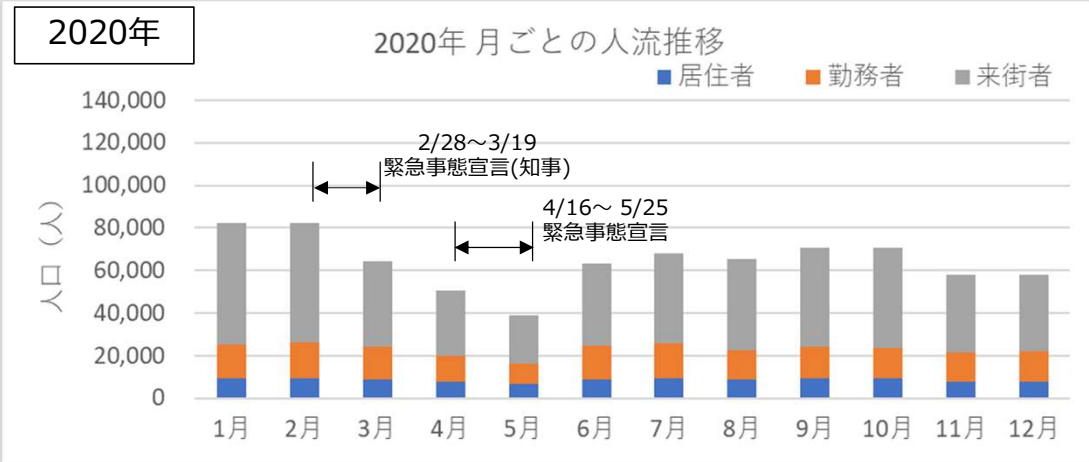

札幌市内の人流レポート（2025年2月）

地下鉄南北線すすきの駅周辺

2025年3月7日

札幌市立大学AITセンター 高橋 尚人

すすきの駅周辺の月別人口の推移（2019年-2022年）

- 対象エリア：地下鉄南北線すすきの駅周辺（半径500m圏）
- KDDI Location Analyzerを使用

すすきの駅周辺の月別人口の推移（2023年-2025年）

- 対象エリア：地下鉄南北線すすきの駅周辺（半径500m圏）
- KDDI Location Analyzerを使用

2024年・2025年の平日の人流の推移（週別）

2024年・2025年の休日の人流（週別）

2024年・2025年1～6月の平日の12時・20時の人流（週別）

2024年

平日12時・20時のすすきの駅周辺の人流（1/1の週の12時・20時の人流を100として計算）

2025年

平日12時・20時のすすきの駅周辺の人流（2024/12/30の週の12時・20時の人流を100として計算）

2024年・2025年1～6月の休日の12時・20時の人流（週別）