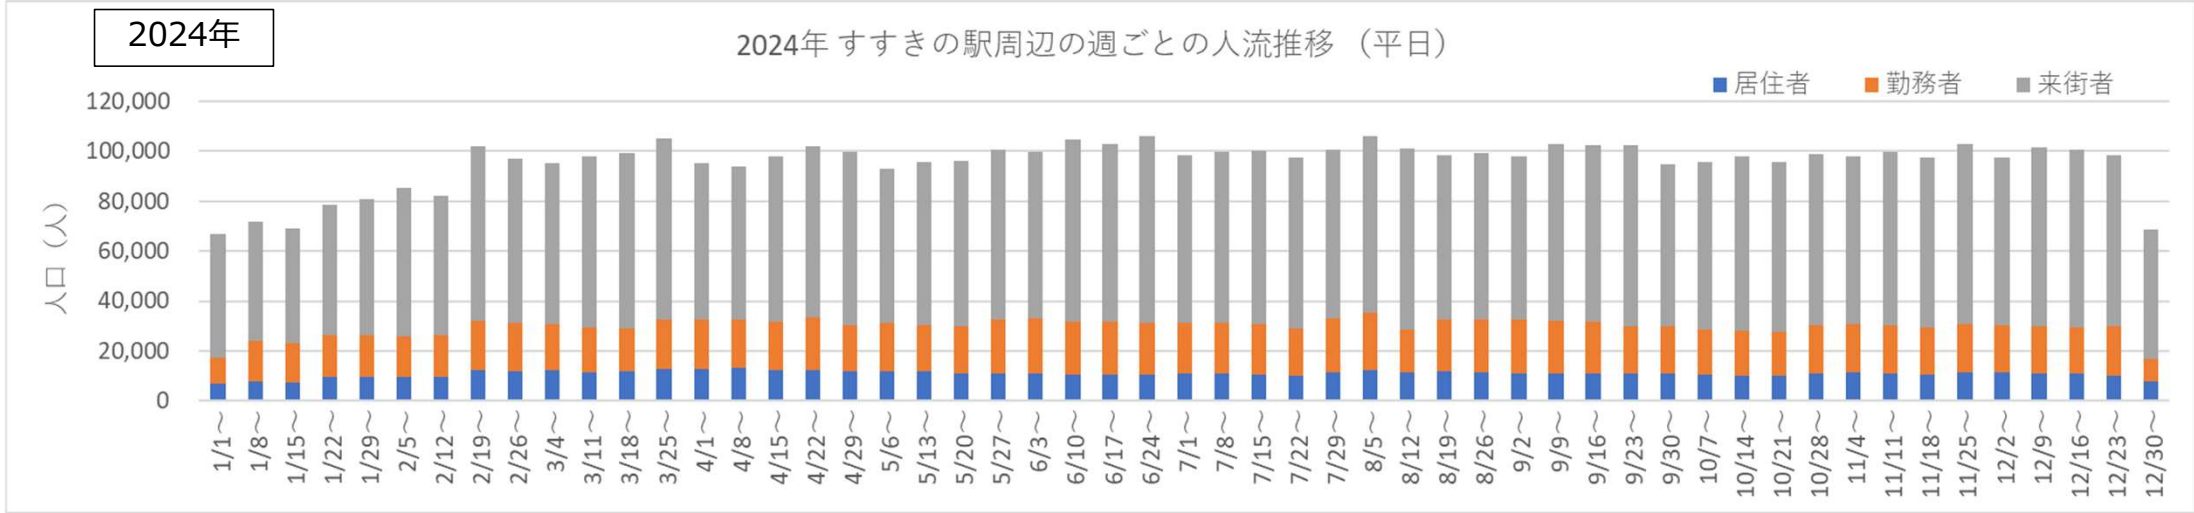

札幌市内の人流レポート（2025年2月）

地下鉄南北線すすきの駅周辺

2025年3月7日

札幌市立大学AITセンター 高橋 尚人

すすきの駅周辺の月別人口の推移（2019年-2022年）

- 対象エリア：地下鉄南北線すすきの駅周辺（半径500m圏）
- KDDI Location Analyzerを使用

すすきの駅周辺の月別人口の推移（2023年-2025年）

- 対象エリア：地下鉄南北線すすきの駅周辺（半径500m圏）
- KDDI Location Analyzerを使用

2024年・2025年の平日の人流の推移（週別）

2024年・2025年の休日の人流（週別）

2024年・2025年1～6月の平日の12時・20時の人流（週別）

2024年

平日12時・20時のすすきの駅周辺の人流（1/1の週の12時・20時の人流を100として計算）

2025年

平日12時・20時のすすきの駅周辺の人流（2024/12/30の週の12時・20時の人流を100として計算）

2024年・2025年1～6月の休日の12時・20時の人流（週別）