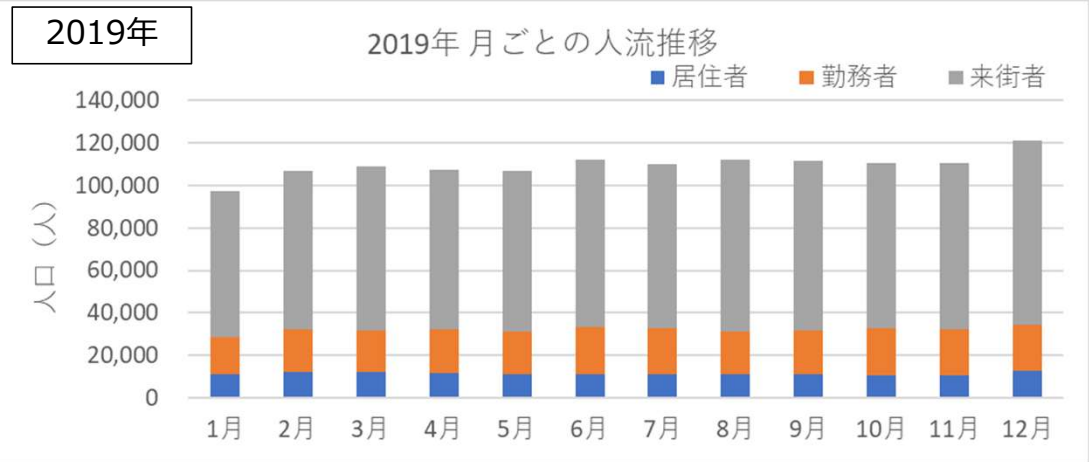

札幌市内の人流レポート（2025年2月）

地下鉄南北線すすきの駅周辺

2025年3月7日

札幌市立大学AITセンター 高橋 尚人

すすきの駅周辺の月別人口の推移（2019年-2022年）

- 対象エリア：地下鉄南北線すすきの駅周辺（半径500m圏）
- KDDI Location Analyzerを使用

すすきの駅周辺の月別人口の推移（2023年-2025年）

- 対象エリア：地下鉄南北線すすきの駅周辺（半径500m圏）
- KDDI Location Analyzerを使用

2024年・2025年の平日の人流の推移（週別）

2024年・2025年の休日の人流（週別）

2024年・2025年1～6月の平日の12時・20時の人流（週別）

2024年

平日12時・20時のすすきの駅周辺の人流（1/1の週の12時・20時の人流を100として計算）

2025年

平日12時・20時のすすきの駅周辺の人流（2024/12/30の週の12時・20時の人流を100として計算）

2024年・2025年1～6月の休日の12時・20時の人流（週別）