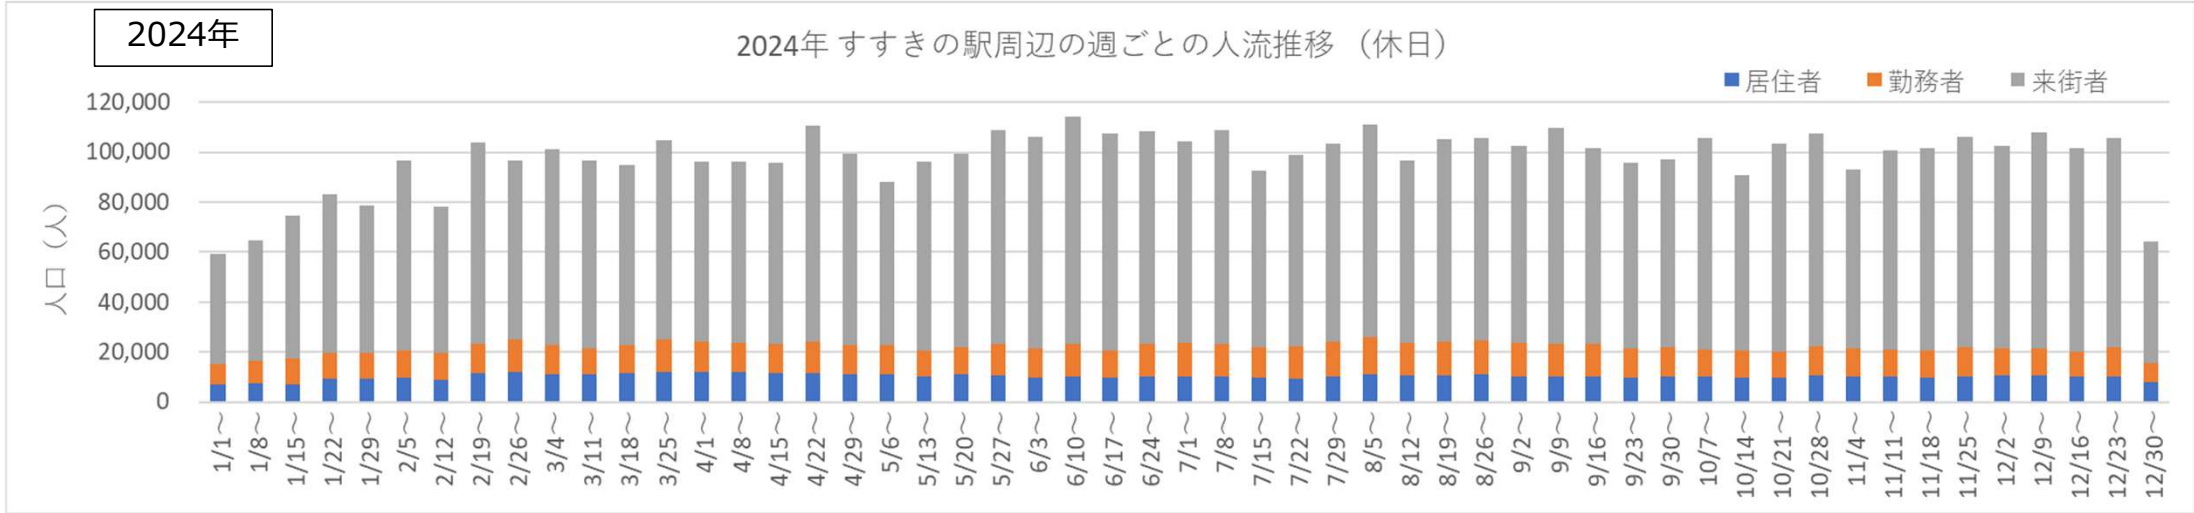

札幌市内の人流レポート（2025年2月）

地下鉄南北線すすきの駅周辺

2025年3月7日

札幌市立大学AITセンター 高橋 尚人

すすきの駅周辺の月別人口の推移（2019年-2022年）

- 対象エリア：地下鉄南北線すすきの駅周辺（半径500m圏）
- KDDI Location Analyzerを使用

すすきの駅周辺の月別人口の推移（2023年-2025年）

- 対象エリア：地下鉄南北線すすきの駅周辺（半径500m圏）
- KDDI Location Analyzerを使用

2024年・2025年の平日の人流の推移（週別）

2024年・2025年の休日の人流（週別）

2024年・2025年1～6月の平日の12時・20時の人流（週別）

2024年

平日12時・20時のすすきの駅周辺の人流（1/1の週の12時・20時の人流を100として計算）

2025年

平日12時・20時のすすきの駅周辺の人流（2024/12/30の週の12時・20時の人流を100として計算）

2024年・2025年1～6月の休日の12時・20時の人流（週別）