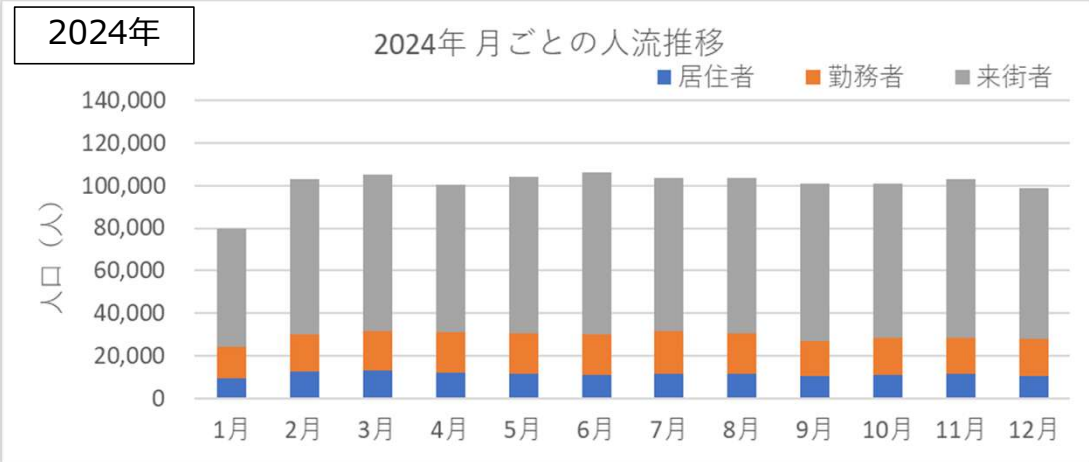

札幌市内の人流レポート（2025年2月）

地下鉄南北線すすきの駅周辺

2025年3月7日

札幌市立大学AITセンター 高橋 尚人

すすきの駅周辺の月別人口の推移（2019年-2022年）

- 対象エリア：地下鉄南北線すすきの駅周辺（半径500m圏）
- KDDI Location Analyzerを使用

すすきの駅周辺の月別人口の推移（2023年-2025年）

- 対象エリア：地下鉄南北線すすきの駅周辺（半径500m圏）
- KDDI Location Analyzerを使用

2024年・2025年の平日の人流の推移（週別）

2024年・2025年の休日の人流（週別）

2024年・2025年1～6月の平日の12時・20時の人流（週別）

2024年

平日12時・20時のすすきの駅周辺の人流（1/1の週の12時・20時の人流を100として計算）

2025年

平日12時・20時のすすきの駅周辺の人流（2024/12/30の週の12時・20時の人流を100として計算）

2024年・2025年1～6月の休日の12時・20時の人流（週別）