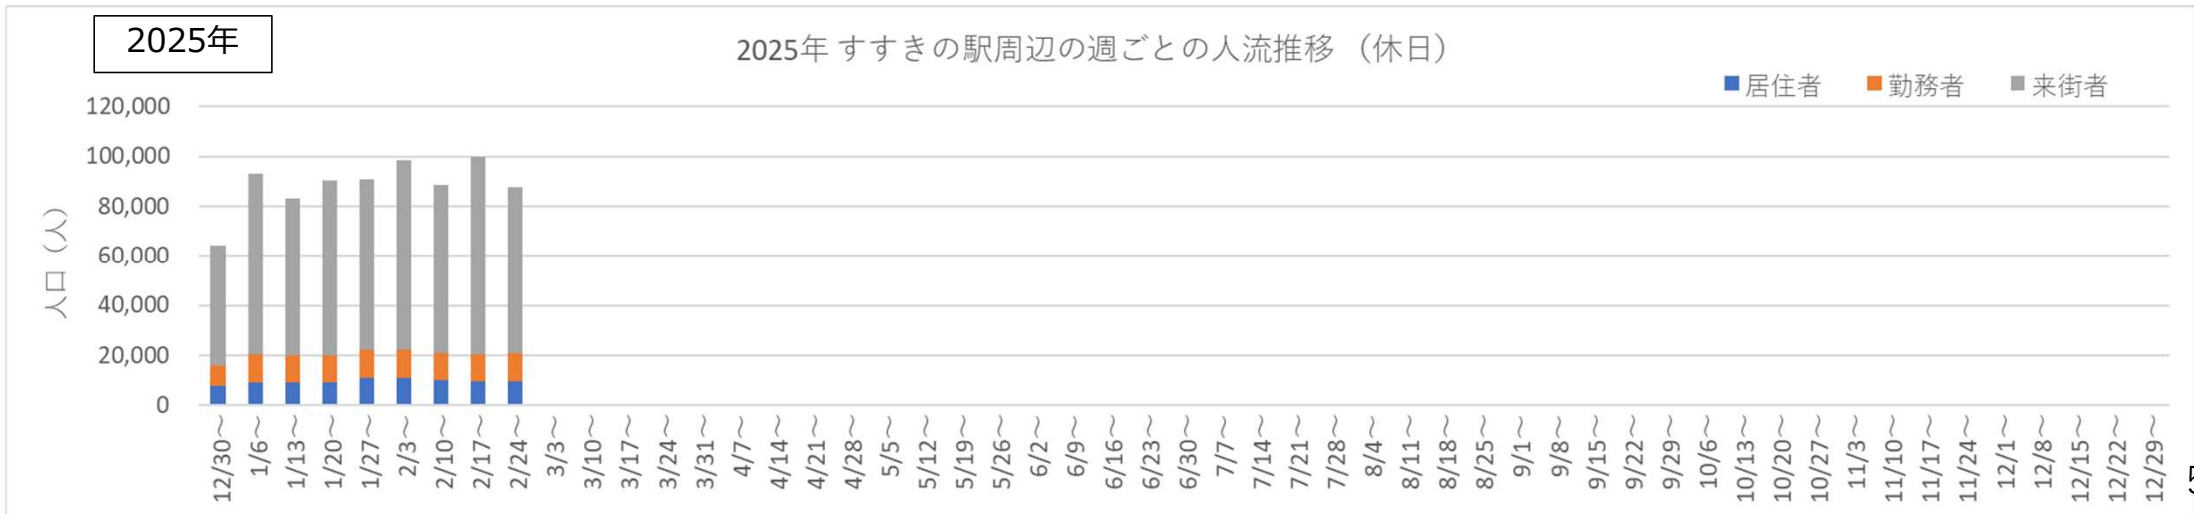

札幌市内の人流レポート（2025年2月）

地下鉄南北線すすきの駅周辺

2025年3月7日

札幌市立大学AITセンター 高橋 尚人

すすきの駅周辺の月別人口の推移（2019年-2022年）

- 対象エリア：地下鉄南北線すすきの駅周辺（半径500m圏）
- KDDI Location Analyzerを使用

すすきの駅周辺の月別人口の推移（2023年-2025年）

- 対象エリア：地下鉄南北線すすきの駅周辺（半径500m圏）
- KDDI Location Analyzerを使用

2024年・2025年の平日の人流の推移（週別）

2024年・2025年の休日の人流（週別）

2024年・2025年1～6月の平日の12時・20時の人流（週別）

2024年

平日12時・20時のすすきの駅周辺の人流（1/1の週の12時・20時の人流を100として計算）

2025年

平日12時・20時のすすきの駅周辺の人流（2024/12/30の週の12時・20時の人流を100として計算）

2024年・2025年1～6月の休日の12時・20時の人流（週別）