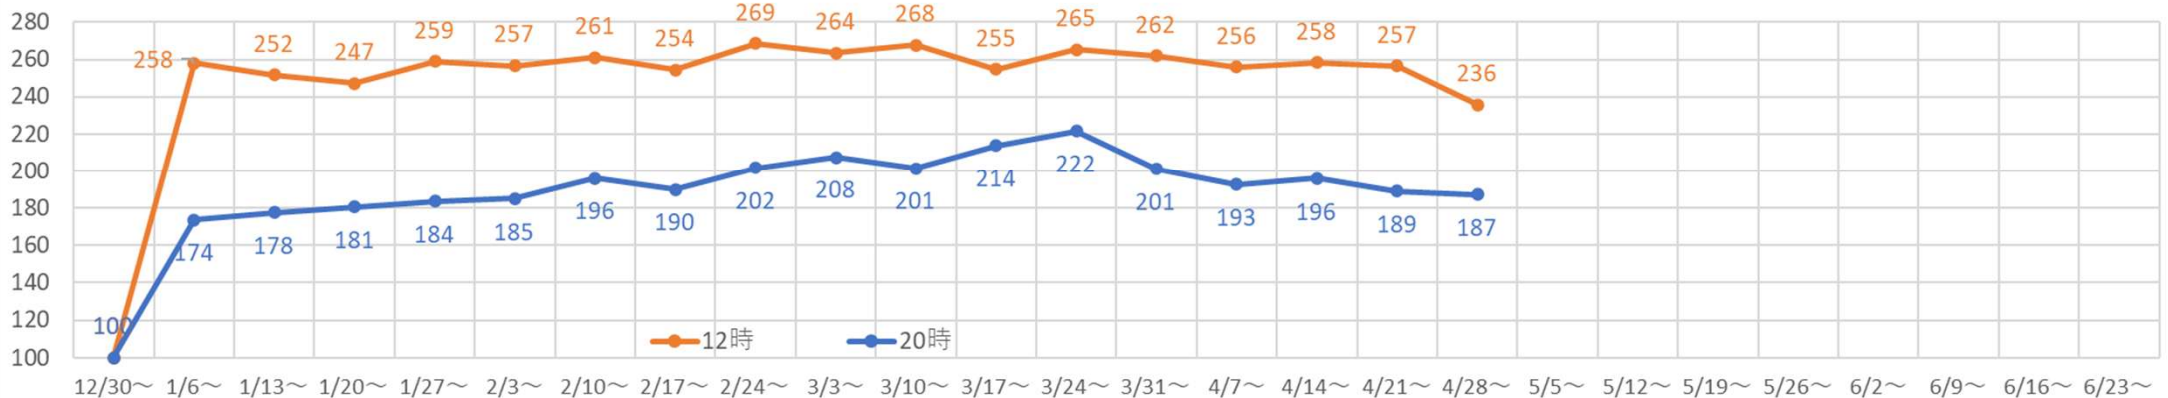

# 2024年・2025年の休日の人流（週別）

# 2024年・2025年1～6月の平日の12時・20時の人流（週別）

2024年

平日12時・20時のさっぽろ駅周辺の人流（1/1の週の12時・20時の人流を100として計算）

2025年

平日12時・20時のさっぽろ駅周辺の人流（2024/12/30の週の12時・20時の人流を100として計算）

# 2024年・2025年1～6月の休日の12時・20時の人流（週別）

2024年

休日12時・20時のさっぽろ駅周辺の人流（1/1の週の12時・20時の人流を100として計算）

2025年

休日12時・20時のさっぽろ駅周辺の人流（2024/12/30の週の12時・20時の人流を100として計算）

札幌市立大学AITセンター

〒060-0061 札幌市中央区南1条西6丁目20番1 ジョブキタビル9階

TEL: 011-522-6186、FAX: 011-522-6187