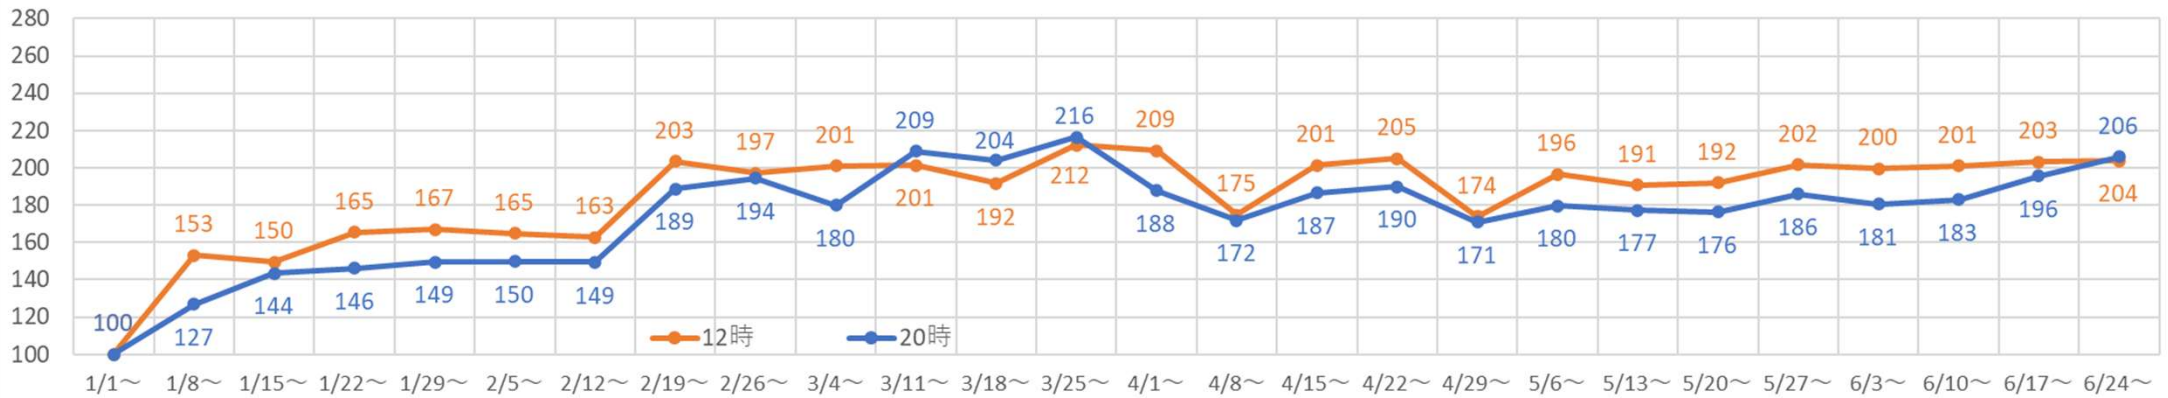

# 2024・2025年の平日の人流の推移（週別）

2024年

2024年 さっぽろ駅周辺の週ごとの人流推移（平日）

2025年

2025年 さっぽろ駅周辺の週ごとの人流推移（平日）

# 2024年・2025年の休日の人流（週別）

# 2024年・2025年1～6月の平日の12時・20時の人流（週別）

2024年

平日12時・20時のさっぽろ駅周辺の人流（1/1の週の12時・20時の人流を100として計算）

2025年

平日12時・20時のさっぽろ駅周辺の人流（2024/12/30の週の12時・20時の人流を100として計算）