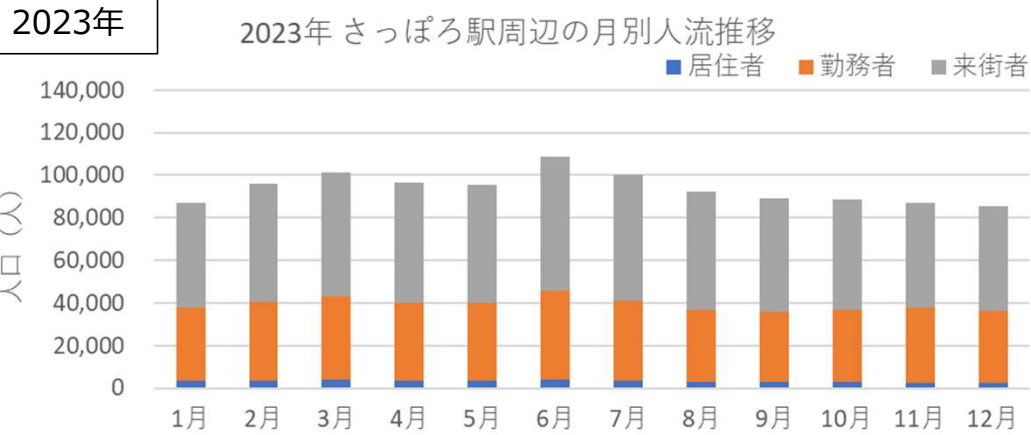

さっぽろ駅周辺の月別人口の推移（2023年-2025年）

- 対象エリア：地下鉄南北線さっぽろ駅周辺（半径500m圏）
- KDDI Location Analyzerを使用