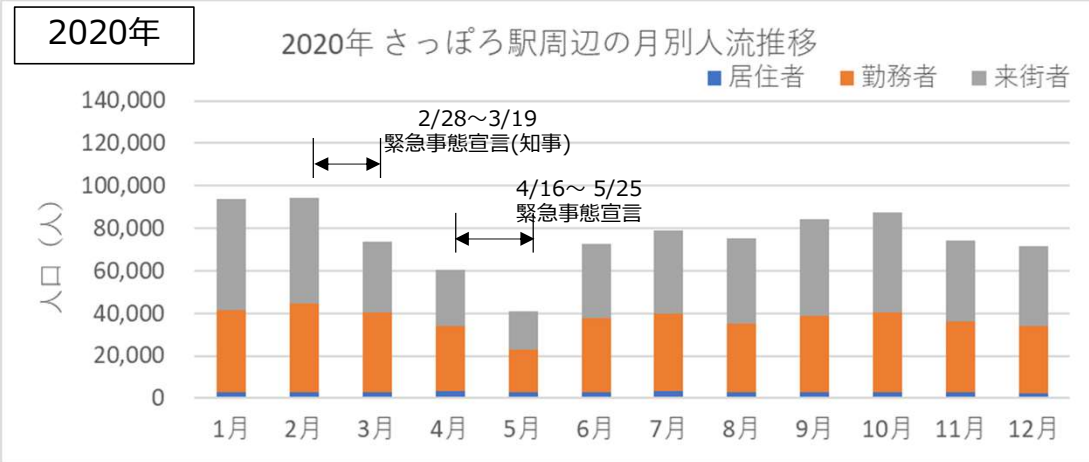

さっぽろ駅周辺の月別人口の推移（2019年-2022年）

- 対象エリア：地下鉄南北線さっぽろ駅周辺（半径500m圏）
- KDDI Location Analyzerを使用