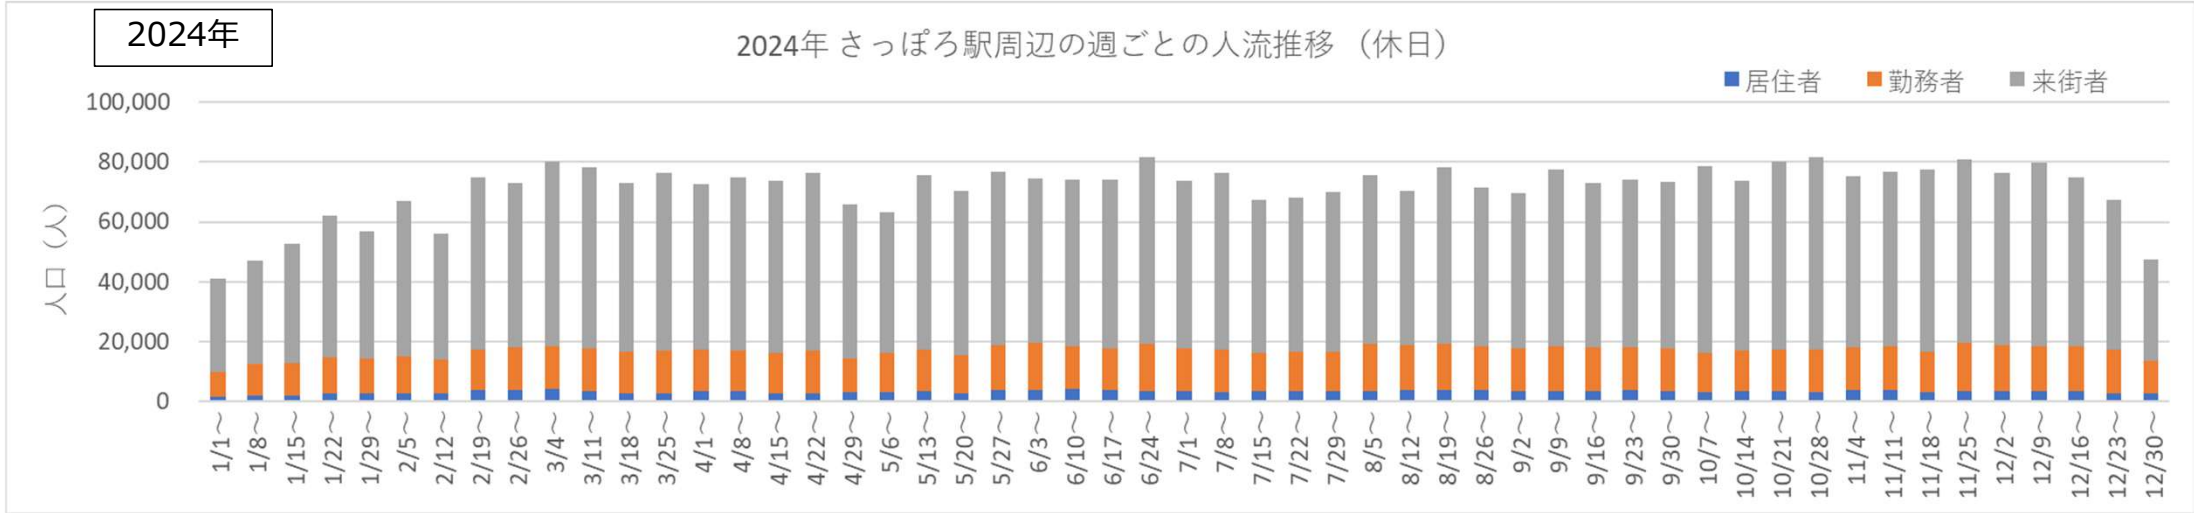

# 2024・2025年の平日の人流の推移（週別）

2024年

2024年 さっぽろ駅周辺の週ごとの人流推移（平日）

2025年

2025年 さっぽろ駅周辺の週ごとの人流推移（平日）

# 2024年・2025年の休日の人流（週別）

# 2024年・2025年1～6月の平日の12時・20時の人流（週別）

2024年

平日12時・20時のさっぽろ駅周辺の人流（1/1の週の12時・20時の人流を100として計算）

2025年

平日12時・20時のさっぽろ駅周辺の人流（2024/12/30の週の12時・20時の人流を100として計算）