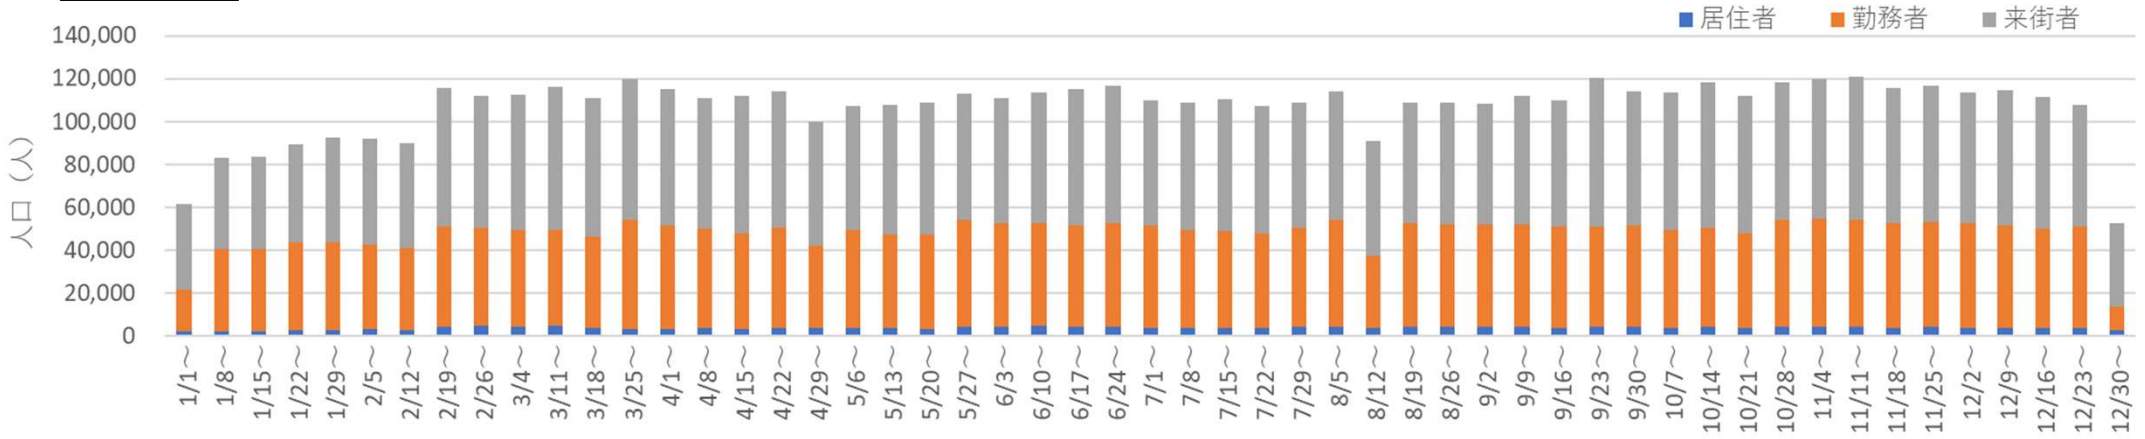

# さっぽろ駅周辺の月別人口の推移（2023年-2025年）

- 対象エリア：地下鉄南北線さっぽろ駅周辺（半径500m圏）
- KDDI Location Analyzerを使用

# 2024・2025年の平日の人流の推移（週別）

2024年

2024年 さっぽろ駅周辺の週ごとの人流推移（平日）

2025年

2025年 さっぽろ駅周辺の週ごとの人流推移（平日）

# 2024年・2025年1～6月の平日の12時・20時の人流（週別）

2024年

平日12時・20時のさっぽろ駅周辺の人流（1/1の週の12時・20時の人流を100として計算）

2025年

平日12時・20時のさっぽろ駅周辺の人流（2024/12/30の週の12時・20時の人流を100として計算）