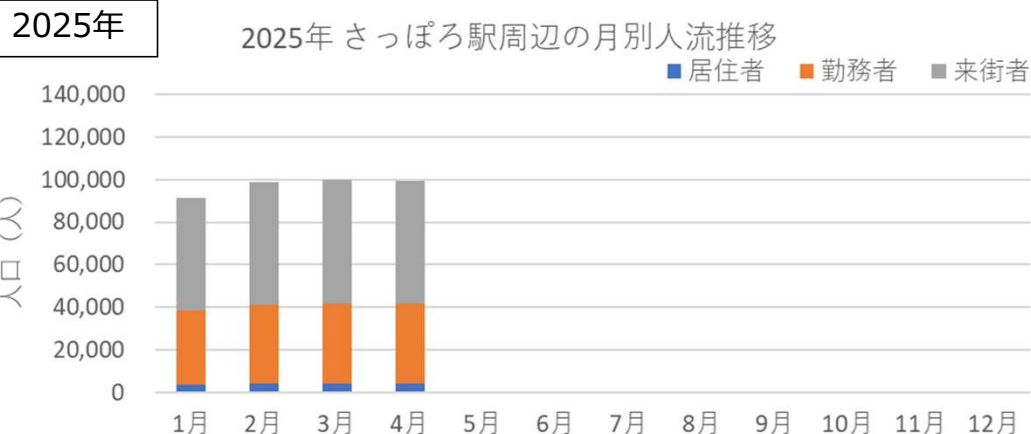

さっぽろ駅周辺の月別人口の推移（2023年-2025年）

- 対象エリア：地下鉄南北線さっぽろ駅周辺（半径500m圏）
- KDDI Location Analyzerを使用