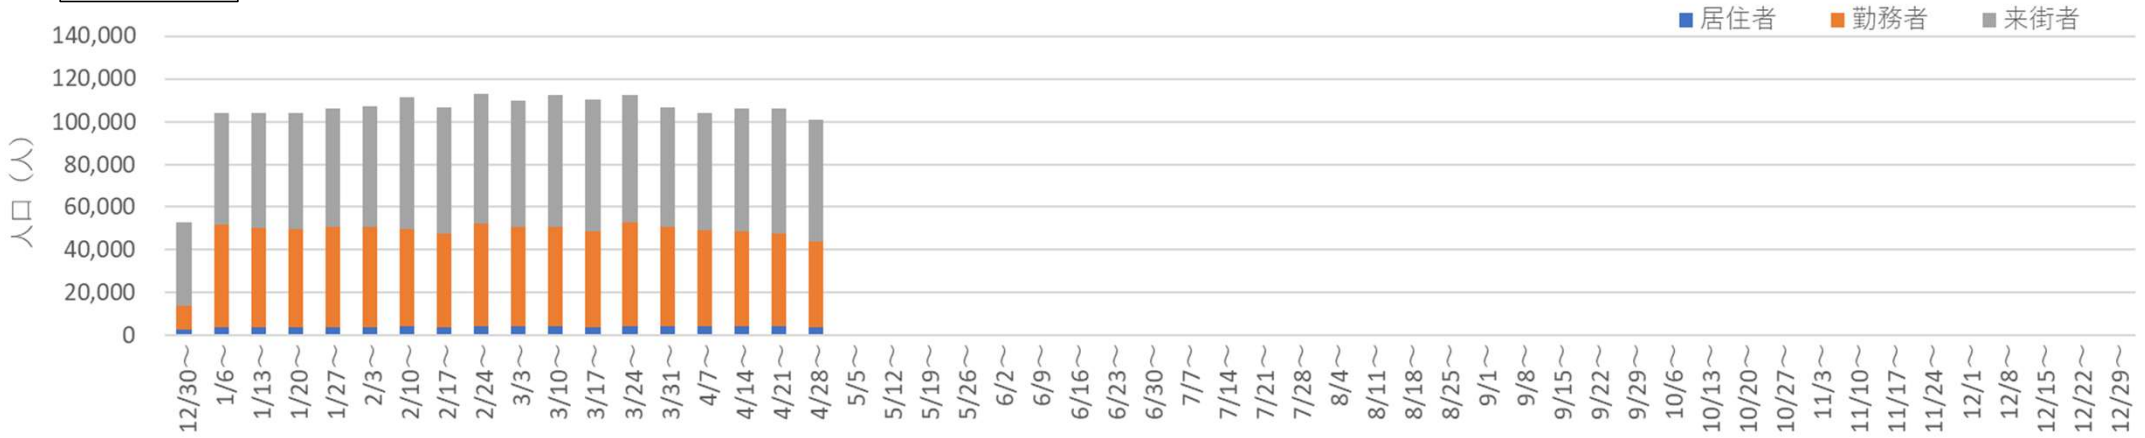

# 2024・2025年の平日の人流の推移（週別）

2024年

2024年 さっぽろ駅周辺の週ごとの人流推移（平日）

2025年

2025年 さっぽろ駅周辺の週ごとの人流推移（平日）

# 2024年・2025年の休日の人流（週別）

# 2024年・2025年1～6月の平日の12時・20時の人流（週別）

2024年

平日12時・20時のさっぽろ駅周辺の人流（1/1の週の12時・20時の人流を100として計算）

2025年

平日12時・20時のさっぽろ駅周辺の人流（2024/12/30の週の12時・20時の人流を100として計算）