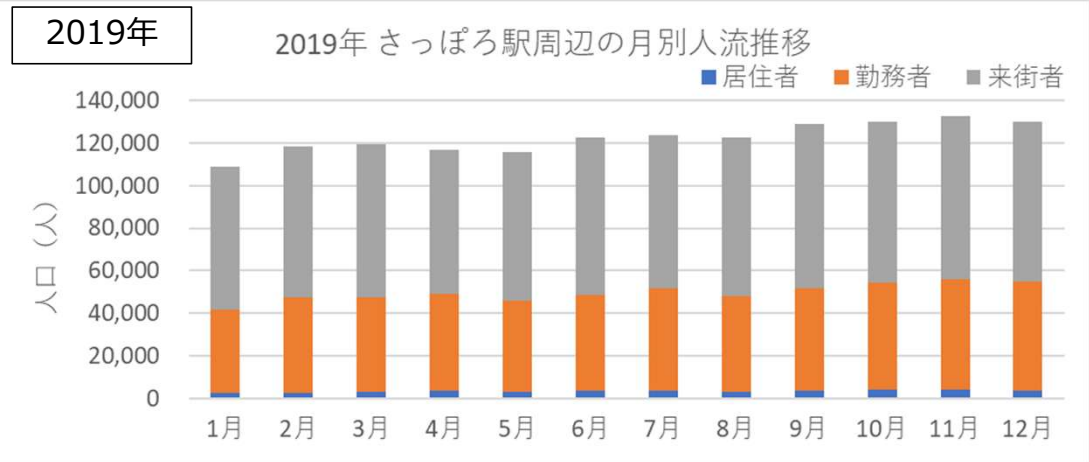

さっぽろ駅周辺の月別人口の推移（2019年-2022年）

- 対象エリア：地下鉄南北線さっぽろ駅周辺（半径500m圏）
- KDDI Location Analyzerを使用