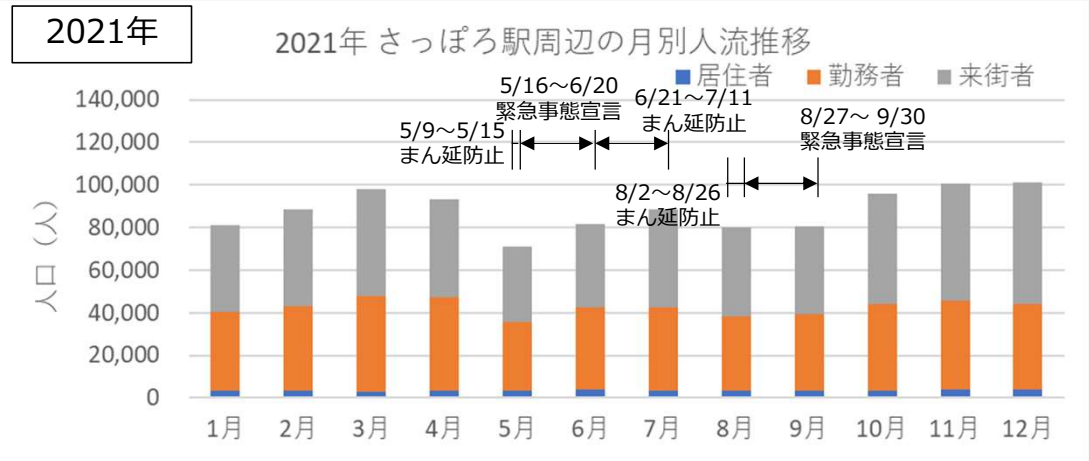

さっぽろ駅周辺の月別人口の推移（2019年-2022年）

- 対象エリア：地下鉄南北線さっぽろ駅周辺（半径500m圏）
- KDDI Location Analyzerを使用