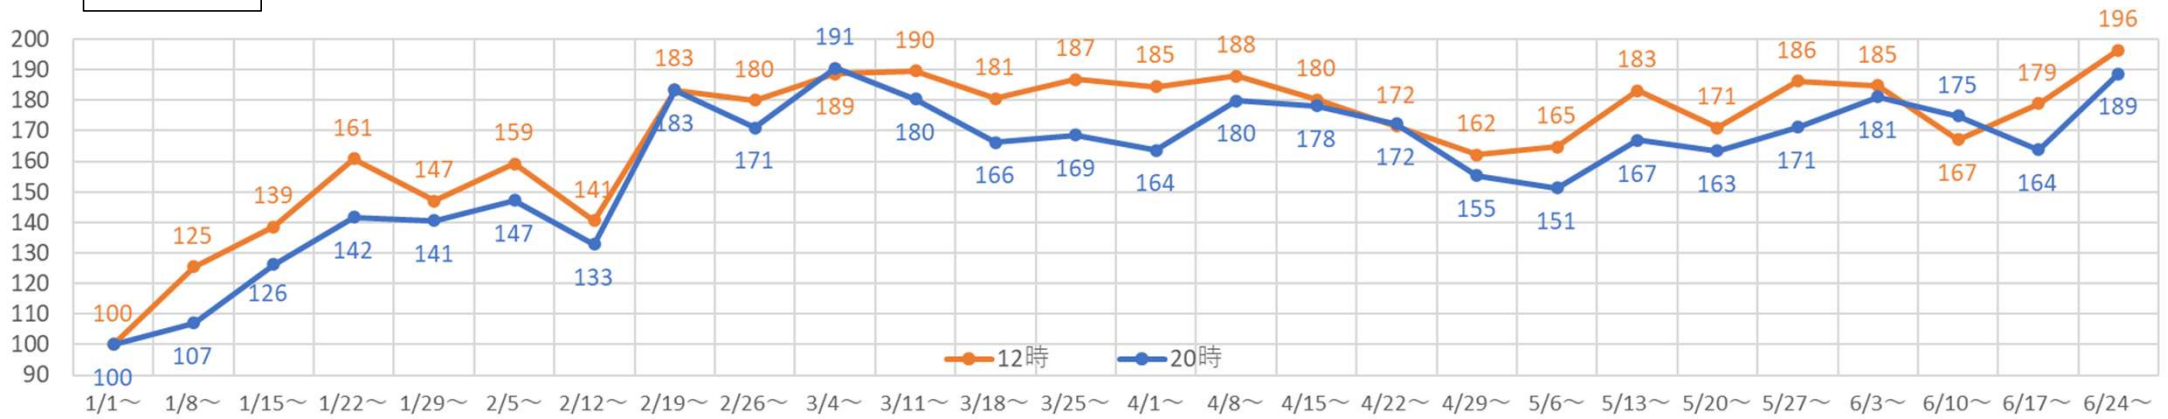

# 2024・2025年の平日の人流の推移（週別）

2024年

2024年 さっぽろ駅周辺の週ごとの人流推移（平日）

2025年

2025年 さっぽろ駅周辺の週ごとの人流推移（平日）

# 2024年・2025年の休日の人流（週別）

# 2024年・2025年1～6月の平日の12時・20時の人流（週別）

2024年

平日12時・20時のさっぽろ駅周辺の人流（1/1の週の12時・20時の人流を100として計算）

2025年

平日12時・20時のさっぽろ駅周辺の人流（2024/12/30の週の12時・20時の人流を100として計算）

# 2024年・2025年1～6月の休日の12時・20時の人流（週別）

2024年

休日12時・20時のさっぽろ駅周辺の人流（1/1の週の12時・20時の人流を100として計算）

2025年

休日12時・20時のさっぽろ駅周辺の人流（2024/12/30の週の12時・20時の人流を100として計算）

札幌市立大学AITセンター

〒060-0061 札幌市中央区南1条西6丁目20番1 ジョブキタビル9階

TEL: 011-522-6186、FAX: 011-522-6187