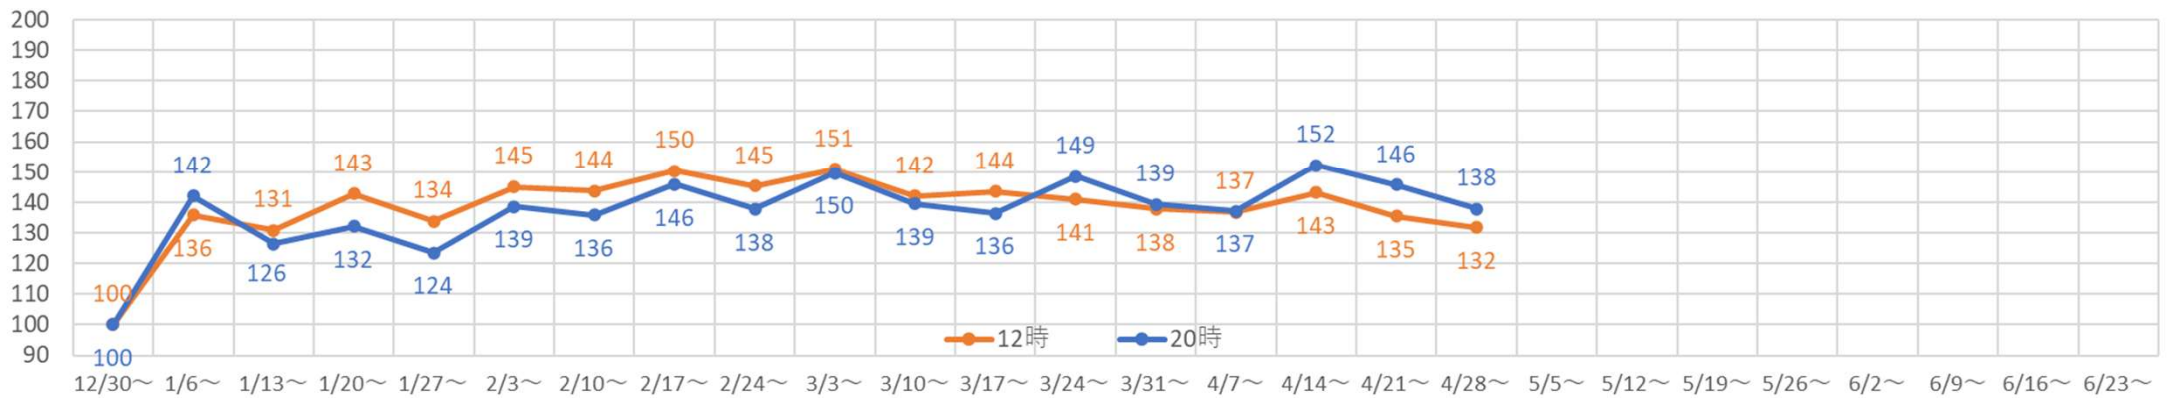

# 2024年・2025年1～6月の平日の12時・20時の人流（週別）

2024年

平日12時・20時のさっぽろ駅周辺の人流（1/1の週の12時・20時の人流を100として計算）

2025年

平日12時・20時のさっぽろ駅周辺の人流（2024/12/30の週の12時・20時の人流を100として計算）

# 2024年・2025年1～6月の休日の12時・20時の人流（週別）

2024年

休日12時・20時のさっぽろ駅周辺の人流（1/1の週の12時・20時の人流を100として計算）

2025年

休日12時・20時のさっぽろ駅周辺の人流（2024/12/30の週の12時・20時の人流を100として計算）

札幌市立大学AITセンター

〒060-0061 札幌市中央区南1条西6丁目20番1 ジョブキタビル9階

TEL: 011-522-6186、FAX: 011-522-6187