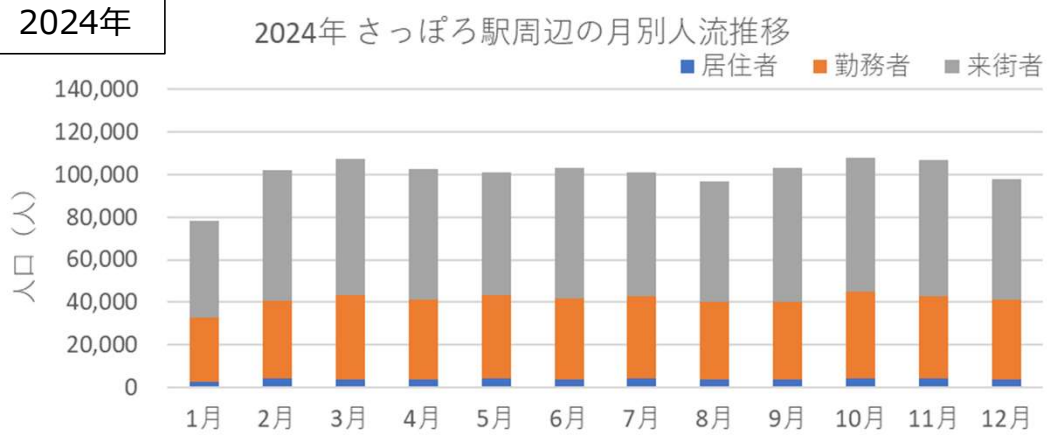

さっぽろ駅周辺の月別人口の推移（2023年-2025年）

- 対象エリア：地下鉄南北線さっぽろ駅周辺（半径500m圏）
- KDDI Location Analyzerを使用