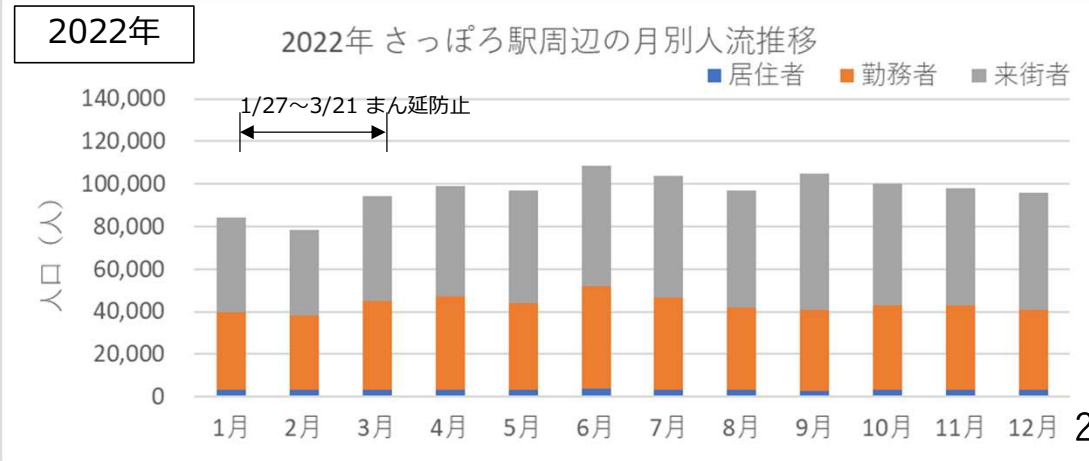

さっぽろ駅周辺の月別人口の推移（2019年-2022年）

- 対象エリア：地下鉄南北線さっぽろ駅周辺（半径500m圏）
- KDDI Location Analyzerを使用