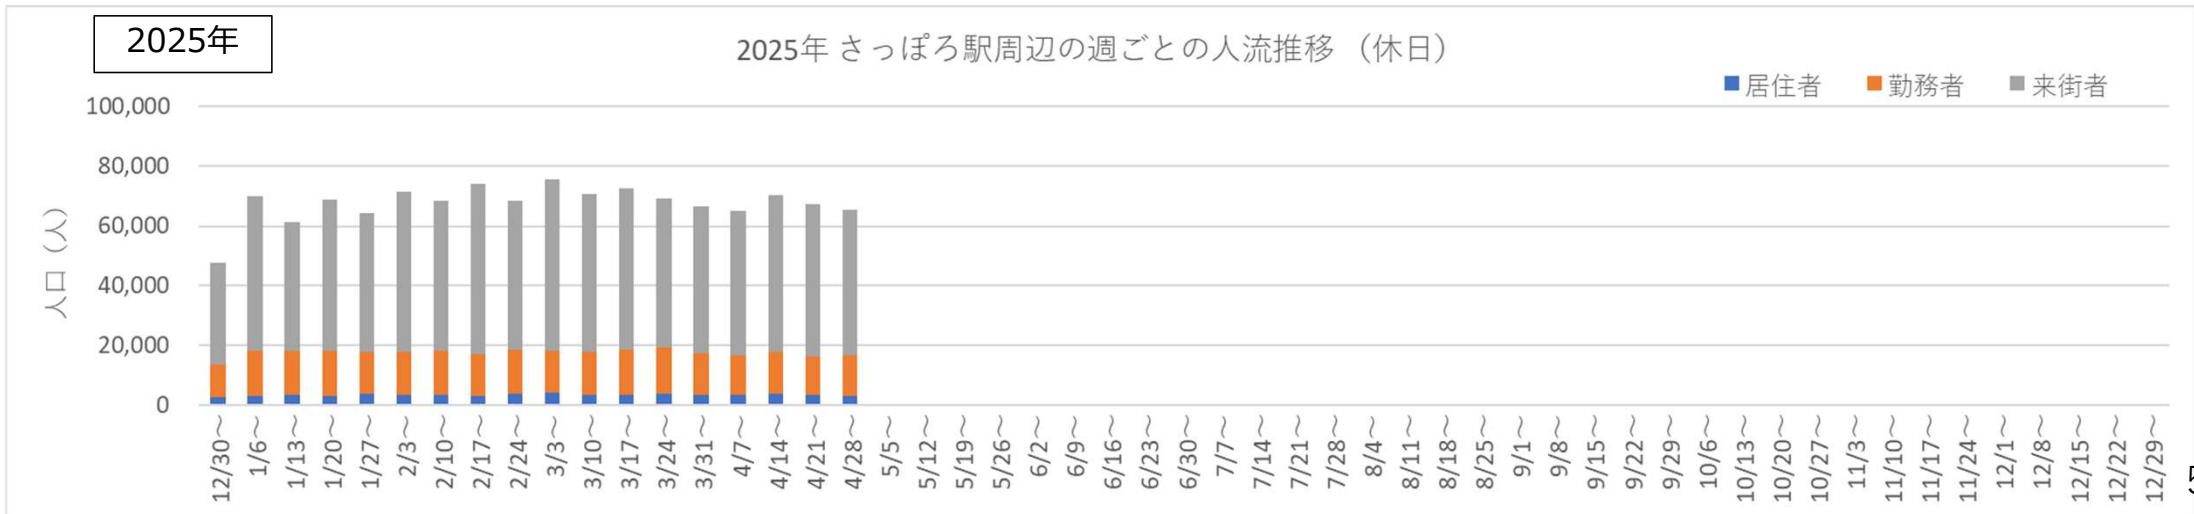

# 2024・2025年の平日の人流の推移（週別）

2024年

2024年 さっぽろ駅周辺の週ごとの人流推移（平日）

2025年

2025年 さっぽろ駅周辺の週ごとの人流推移（平日）

# 2024年・2025年の休日の人流（週別）

# 2024年・2025年1～6月の平日の12時・20時の人流（週別）

2024年

平日12時・20時のさっぽろ駅周辺の人流（1/1の週の12時・20時の人流を100として計算）

2025年

平日12時・20時のさっぽろ駅周辺の人流（2024/12/30の週の12時・20時の人流を100として計算）