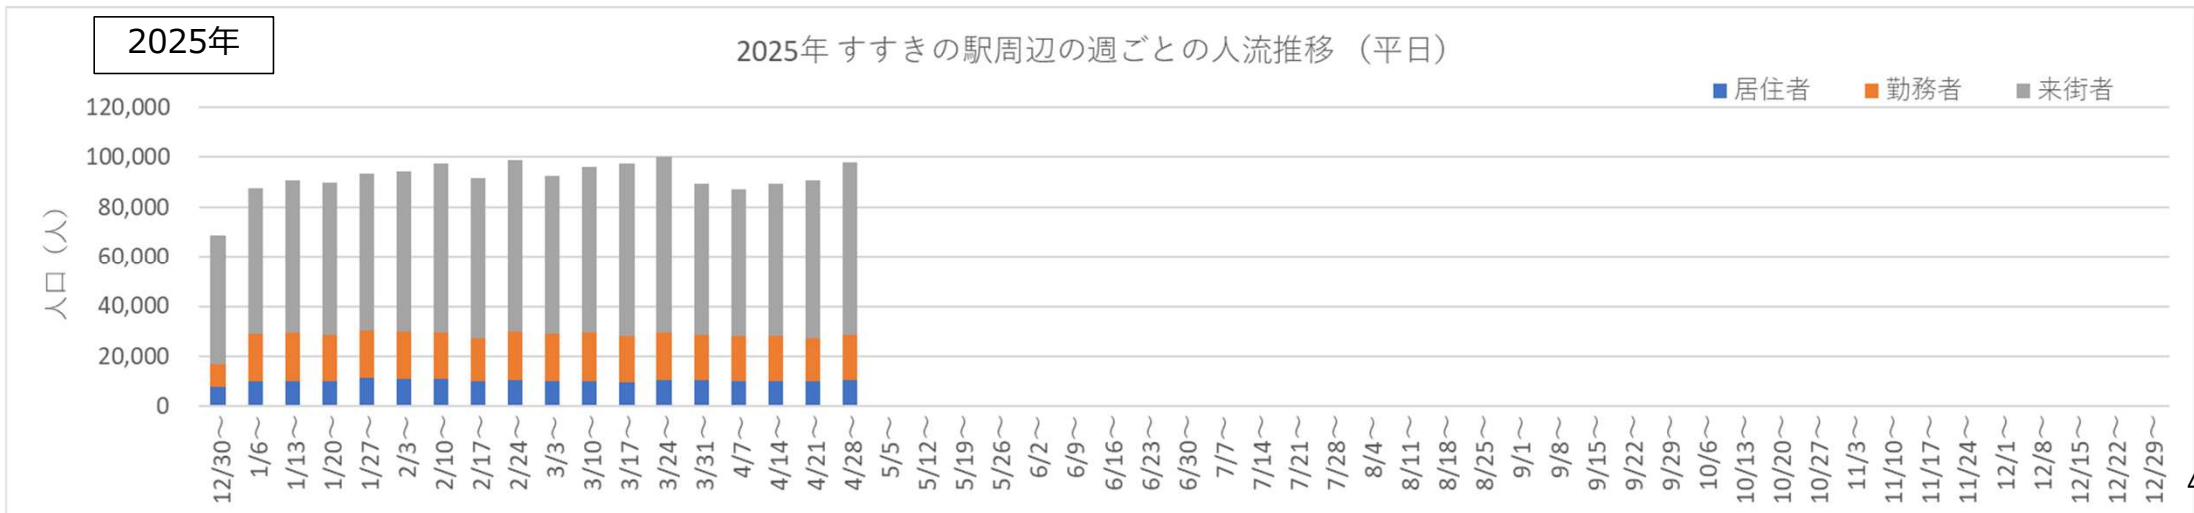

札幌市内の人流レポート（2025年4月）

地下鉄南北線すすきの駅周辺

2025年5月9日

札幌市立大学AITセンター 高橋 尚人

すすきの駅周辺の月別人口の推移（2019年-2022年）

- 対象エリア：地下鉄南北線すすきの駅周辺（半径500m圏）
- KDDI Location Analyzerを使用

すすきの駅周辺の月別人口の推移（2023年-2025年）

- 対象エリア：地下鉄南北線すすきの駅周辺（半径500m圏）
- KDDI Location Analyzerを使用

2024年・2025年の平日の人流の推移（週別）

2024年・2025年の休日の人流（週別）

2024年・2025年1～6月の平日の12時・20時の人流（週別）

2024年

平日12時・20時のすすきの駅周辺の人流（1/1の週の12時・20時の人流を100として計算）

2025年

平日12時・20時のすすきの駅周辺の人流（2024/12/30の週の12時・20時の人流を100として計算）

2024年・2025年1～6月の休日の12時・20時の人流（週別）