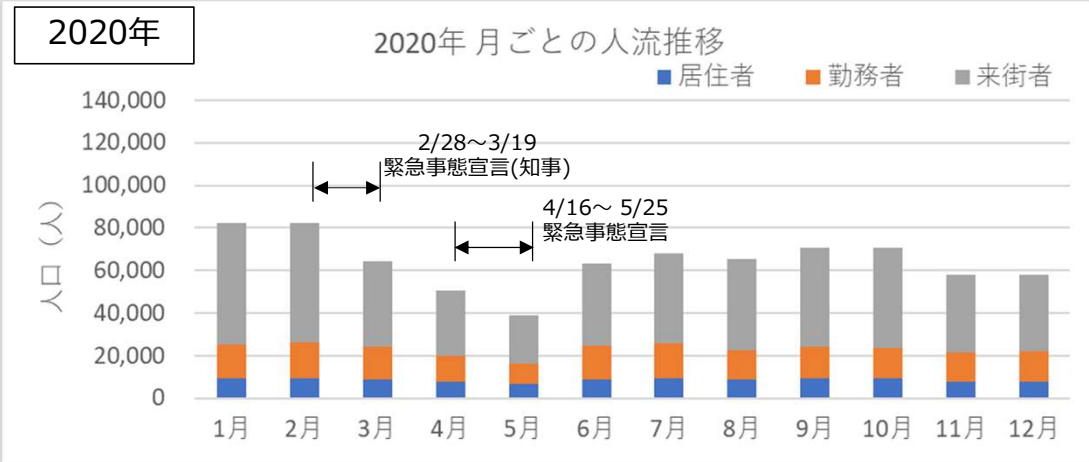

札幌市内の人流レポート（2025年4月）

地下鉄南北線すすきの駅周辺

2025年5月9日

札幌市立大学AITセンター 高橋 尚人

すすきの駅周辺の月別人口の推移（2019年-2022年）

- 対象エリア：地下鉄南北線すすきの駅周辺（半径500m圏）
- KDDI Location Analyzerを使用

すすきの駅周辺の月別人口の推移（2023年-2025年）

- 対象エリア：地下鉄南北線すすきの駅周辺（半径500m圏）
- KDDI Location Analyzerを使用

2024年・2025年の平日の人流の推移（週別）

2024年・2025年の休日の人流（週別）

2024年・2025年1～6月の平日の12時・20時の人流（週別）

2024年

平日12時・20時のすすきの駅周辺の人流（1/1の週の12時・20時の人流を100として計算）

2025年

平日12時・20時のすすきの駅周辺の人流（2024/12/30の週の12時・20時の人流を100として計算）

2024年・2025年1～6月の休日の12時・20時の人流（週別）