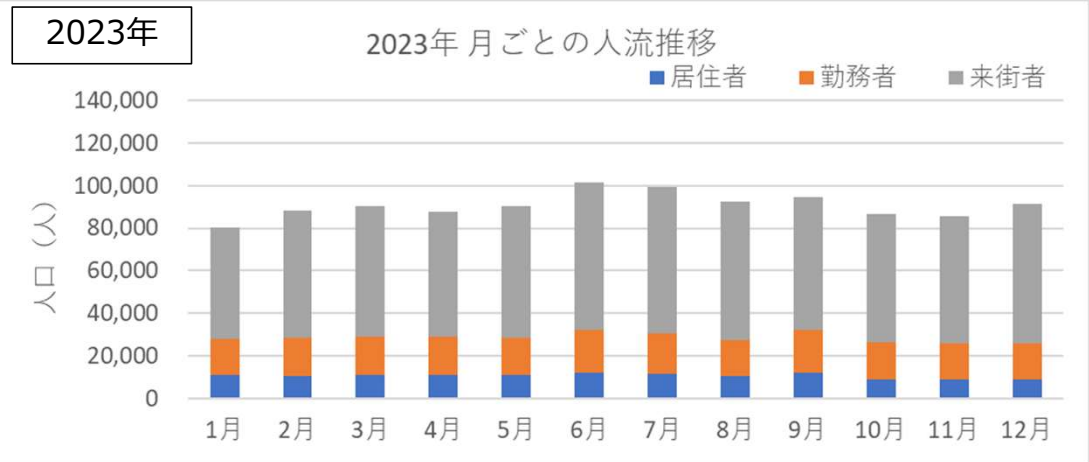

札幌市内の人流レポート（2025年4月）

地下鉄南北線すすきの駅周辺

2025年5月9日

札幌市立大学AITセンター 高橋 尚人

すすきの駅周辺の月別人口の推移（2019年-2022年）

- 対象エリア：地下鉄南北線すすきの駅周辺（半径500m圏）
- KDDI Location Analyzerを使用

すすきの駅周辺の月別人口の推移（2023年-2025年）

- 対象エリア：地下鉄南北線すすきの駅周辺（半径500m圏）
- KDDI Location Analyzerを使用

2024年・2025年の平日の人流の推移（週別）

2024年・2025年の休日の人流（週別）

2024年・2025年1～6月の平日の12時・20時の人流（週別）

2024年

平日12時・20時のすすきの駅周辺の人流（1/1の週の12時・20時の人流を100として計算）

2025年

平日12時・20時のすすきの駅周辺の人流（2024/12/30の週の12時・20時の人流を100として計算）

2024年・2025年1～6月の休日の12時・20時の人流（週別）