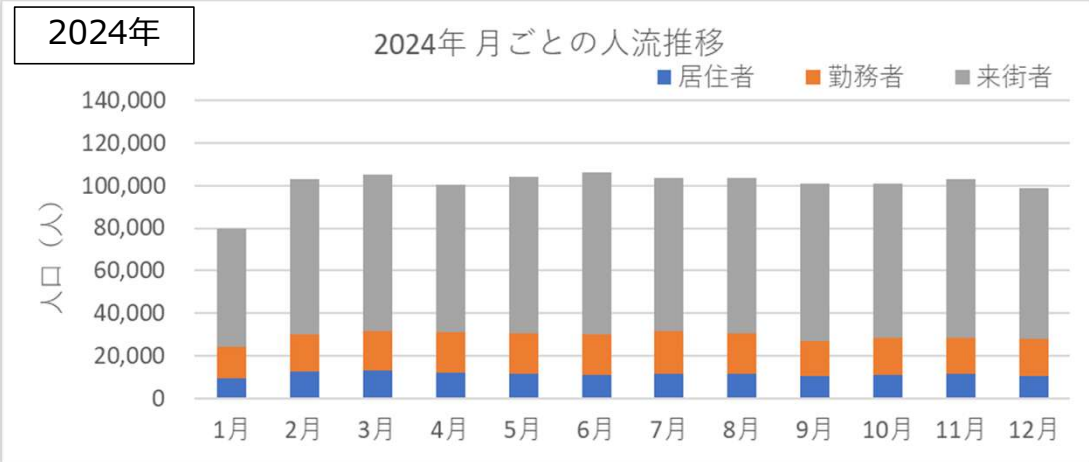

札幌市内の人流レポート（2025年4月）

地下鉄南北線すすきの駅周辺

2025年5月9日

札幌市立大学AITセンター 高橋 尚人

すすきの駅周辺の月別人口の推移（2019年-2022年）

- 対象エリア：地下鉄南北線すすきの駅周辺（半径500m圏）
- KDDI Location Analyzerを使用

すすきの駅周辺の月別人口の推移（2023年-2025年）

- 対象エリア：地下鉄南北線すすきの駅周辺（半径500m圏）
- KDDI Location Analyzerを使用

2024年・2025年の平日の人流の推移（週別）

2024年・2025年の休日の人流（週別）

2024年・2025年1～6月の平日の12時・20時の人流（週別）

2024年

平日12時・20時のすすきの駅周辺の人流（1/1の週の12時・20時の人流を100として計算）

2025年

平日12時・20時のすすきの駅周辺の人流（2024/12/30の週の12時・20時の人流を100として計算）

2024年・2025年1～6月の休日の12時・20時の人流（週別）