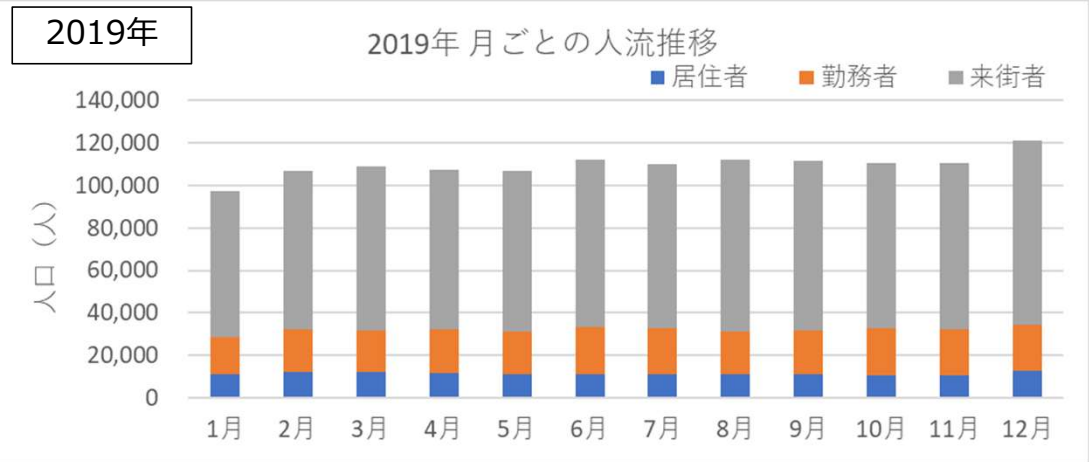

札幌市内の人流レポート（2025年4月）

地下鉄南北線すすきの駅周辺

2025年5月9日

札幌市立大学AITセンター 高橋 尚人

すすきの駅周辺の月別人口の推移（2019年-2022年）

- 対象エリア：地下鉄南北線すすきの駅周辺（半径500m圏）
- KDDI Location Analyzerを使用

すすきの駅周辺の月別人口の推移（2023年-2025年）

- 対象エリア：地下鉄南北線すすきの駅周辺（半径500m圏）
- KDDI Location Analyzerを使用

2024年・2025年の平日の人流の推移（週別）

2024年・2025年の休日の人流（週別）

2024年・2025年1～6月の平日の12時・20時の人流（週別）

2024年

平日12時・20時のすすきの駅周辺の人流（1/1の週の12時・20時の人流を100として計算）

2025年

平日12時・20時のすすきの駅周辺の人流（2024/12/30の週の12時・20時の人流を100として計算）

2024年・2025年1～6月の休日の12時・20時の人流（週別）