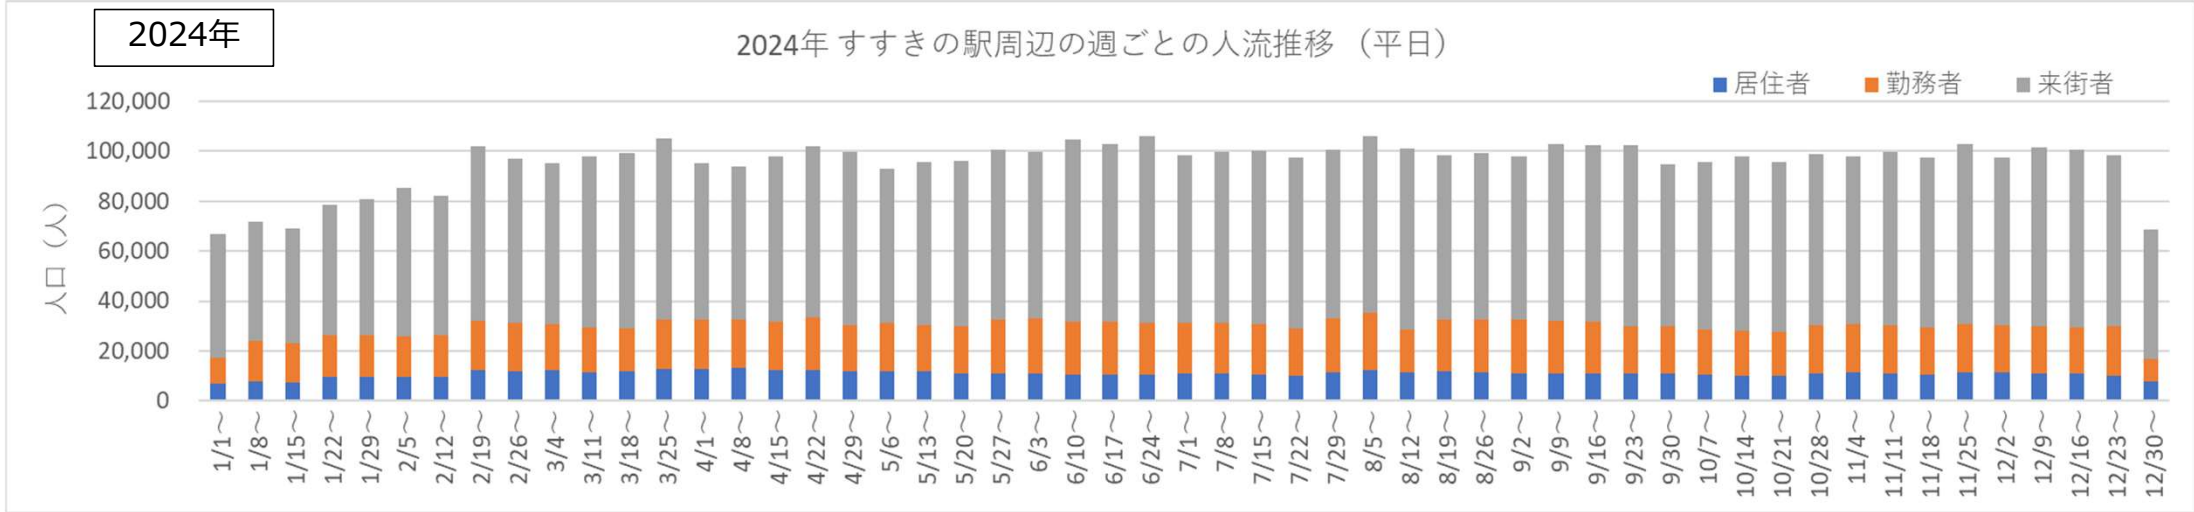

札幌市内の人流レポート（2025年4月）

地下鉄南北線すすきの駅周辺

2025年5月9日

札幌市立大学AITセンター 高橋 尚人

すすきの駅周辺の月別人口の推移（2019年-2022年）

- 対象エリア：地下鉄南北線すすきの駅周辺（半径500m圏）
- KDDI Location Analyzerを使用

すすきの駅周辺の月別人口の推移（2023年-2025年）

- 対象エリア：地下鉄南北線すすきの駅周辺（半径500m圏）
- KDDI Location Analyzerを使用

2024年・2025年の平日の人流の推移（週別）

2024年・2025年の休日の人流（週別）

2024年・2025年1～6月の平日の12時・20時の人流（週別）

2024年

平日12時・20時のすすきの駅周辺の人流（1/1の週の12時・20時の人流を100として計算）

2025年

平日12時・20時のすすきの駅周辺の人流（2024/12/30の週の12時・20時の人流を100として計算）

2024年・2025年1～6月の休日の12時・20時の人流（週別）