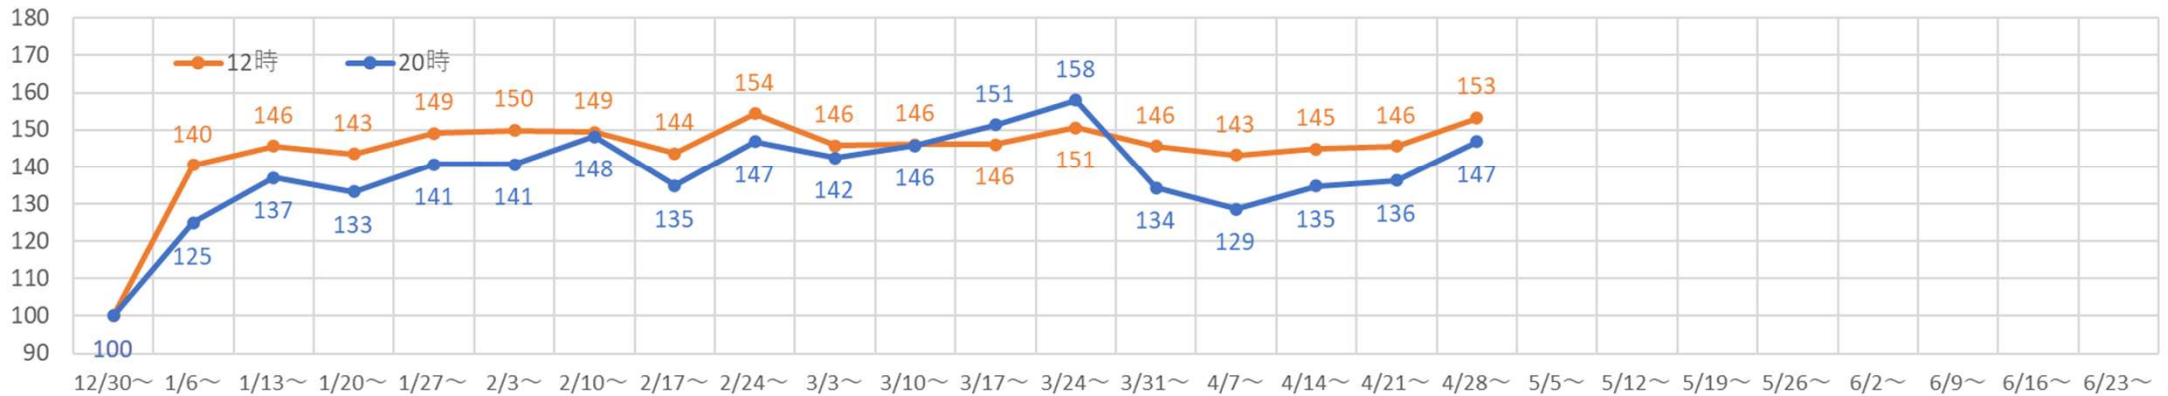

2024年・2025年の平日の人流の推移（週別）

2024年・2025年の休日の人流（週別）

2024年・2025年1～6月の平日の12時・20時の人流（週別）

2024年

平日12時・20時のすすきの駅周辺の人流（1/1の週の12時・20時の人流を100として計算）

2025年

平日12時・20時のすすきの駅周辺の人流（2024/12/30の週の12時・20時の人流を100として計算）

2024年・2025年1～6月の休日の12時・20時の人流（週別）