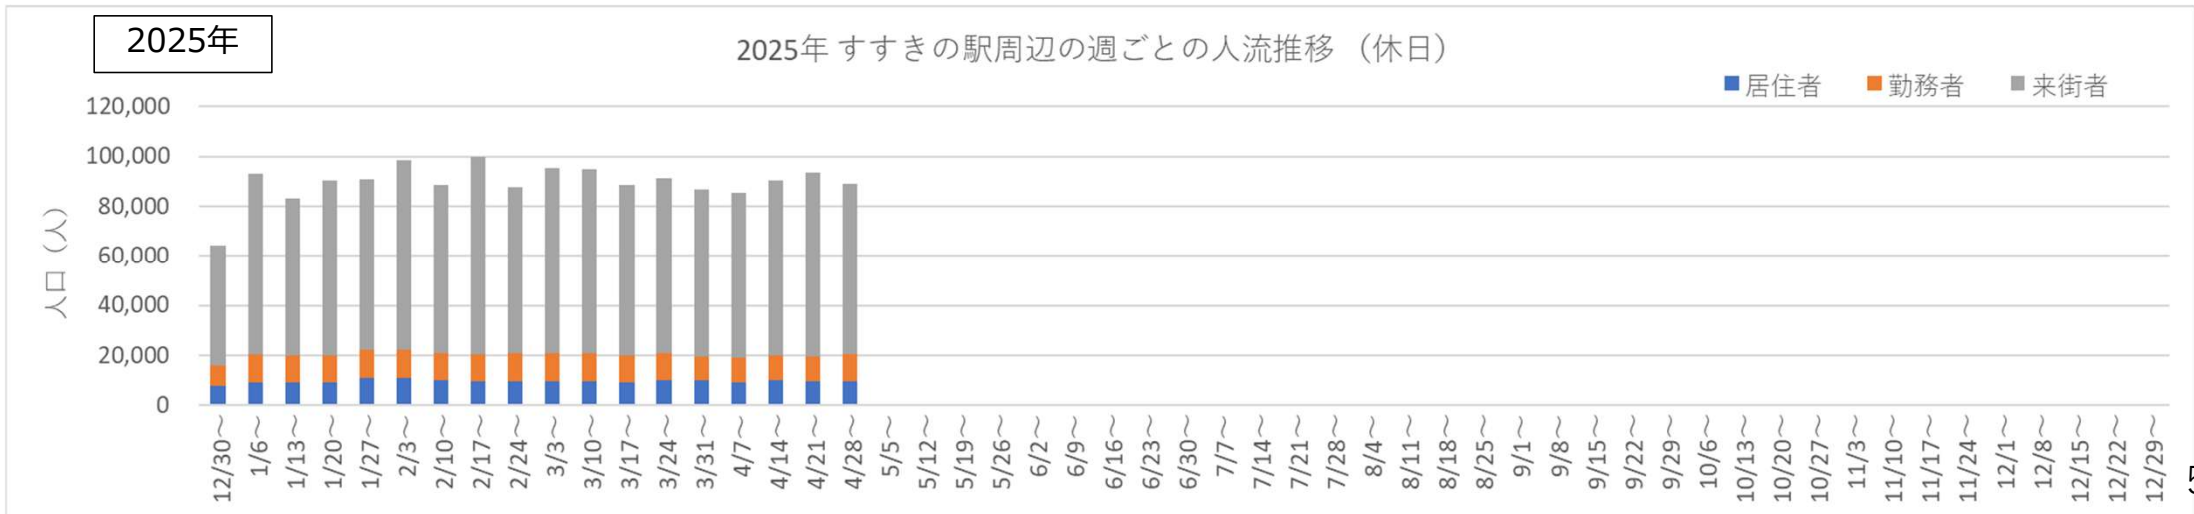

札幌市内の人流レポート（2025年4月）

地下鉄南北線すすきの駅周辺

2025年5月9日

札幌市立大学AITセンター 高橋 尚人

すすきの駅周辺の月別人口の推移（2019年-2022年）

- 対象エリア：地下鉄南北線すすきの駅周辺（半径500m圏）
- KDDI Location Analyzerを使用

すすきの駅周辺の月別人口の推移（2023年-2025年）

- 対象エリア：地下鉄南北線すすきの駅周辺（半径500m圏）
- KDDI Location Analyzerを使用

2024年・2025年の平日の人流の推移（週別）

2024年・2025年の休日の人流（週別）

2024年・2025年1～6月の平日の12時・20時の人流（週別）

2024年

平日12時・20時のすすきの駅周辺の人流（1/1の週の12時・20時の人流を100として計算）

2025年

平日12時・20時のすすきの駅周辺の人流（2024/12/30の週の12時・20時の人流を100として計算）

2024年・2025年1～6月の休日の12時・20時の人流（週別）