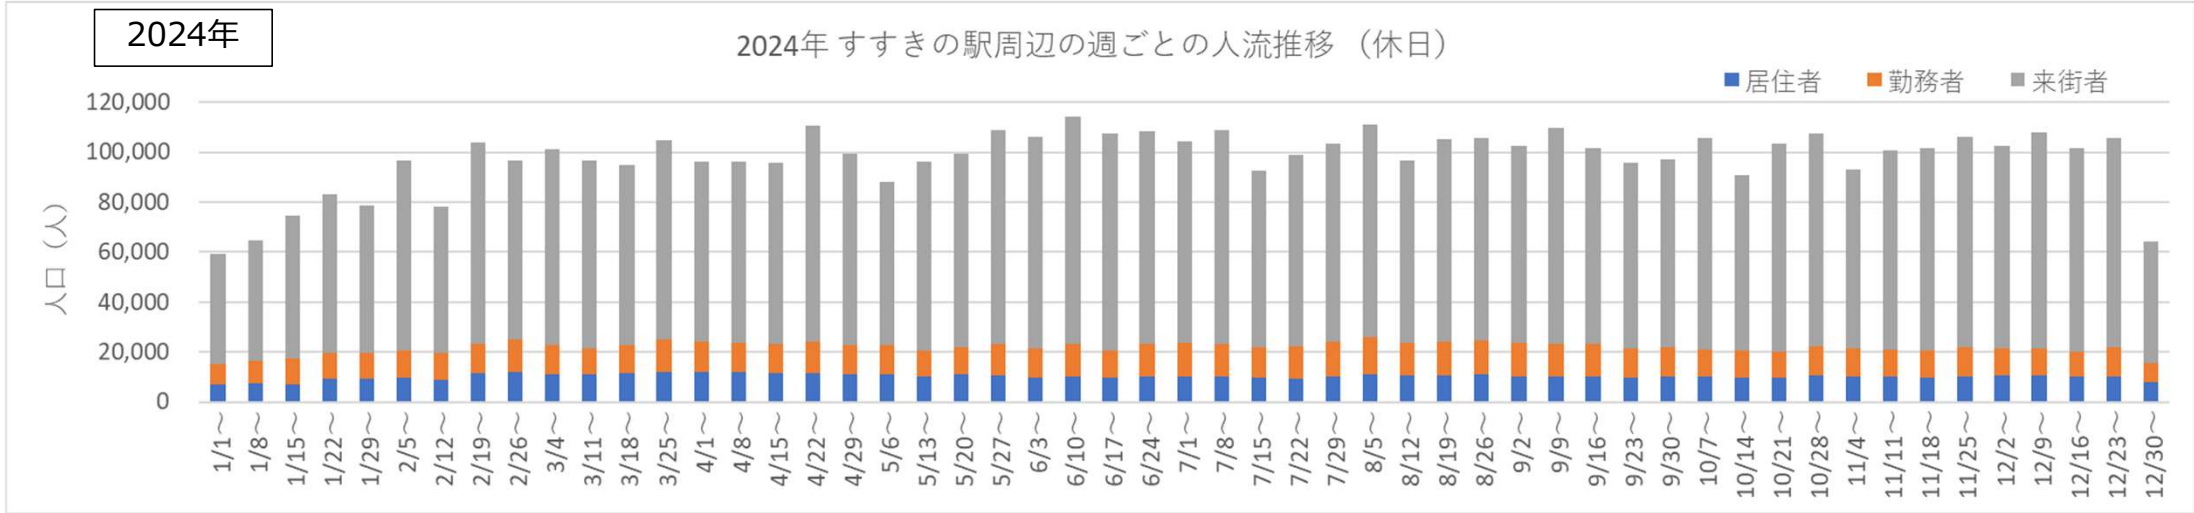

札幌市内の人流レポート（2025年4月）

地下鉄南北線すすきの駅周辺

2025年5月9日

札幌市立大学AITセンター 高橋 尚人

すすきの駅周辺の月別人口の推移（2019年-2022年）

- 対象エリア：地下鉄南北線すすきの駅周辺（半径500m圏）
- KDDI Location Analyzerを使用

すすきの駅周辺の月別人口の推移（2023年-2025年）

- 対象エリア：地下鉄南北線すすきの駅周辺（半径500m圏）
- KDDI Location Analyzerを使用

2024年・2025年の平日の人流の推移（週別）

2024年・2025年の休日の人流（週別）

2024年・2025年1～6月の平日の12時・20時の人流（週別）

2024年

平日12時・20時のすすきの駅周辺の人流（1/1の週の12時・20時の人流を100として計算）

2025年

平日12時・20時のすすきの駅周辺の人流（2024/12/30の週の12時・20時の人流を100として計算）

2024年・2025年1～6月の休日の12時・20時の人流（週別）