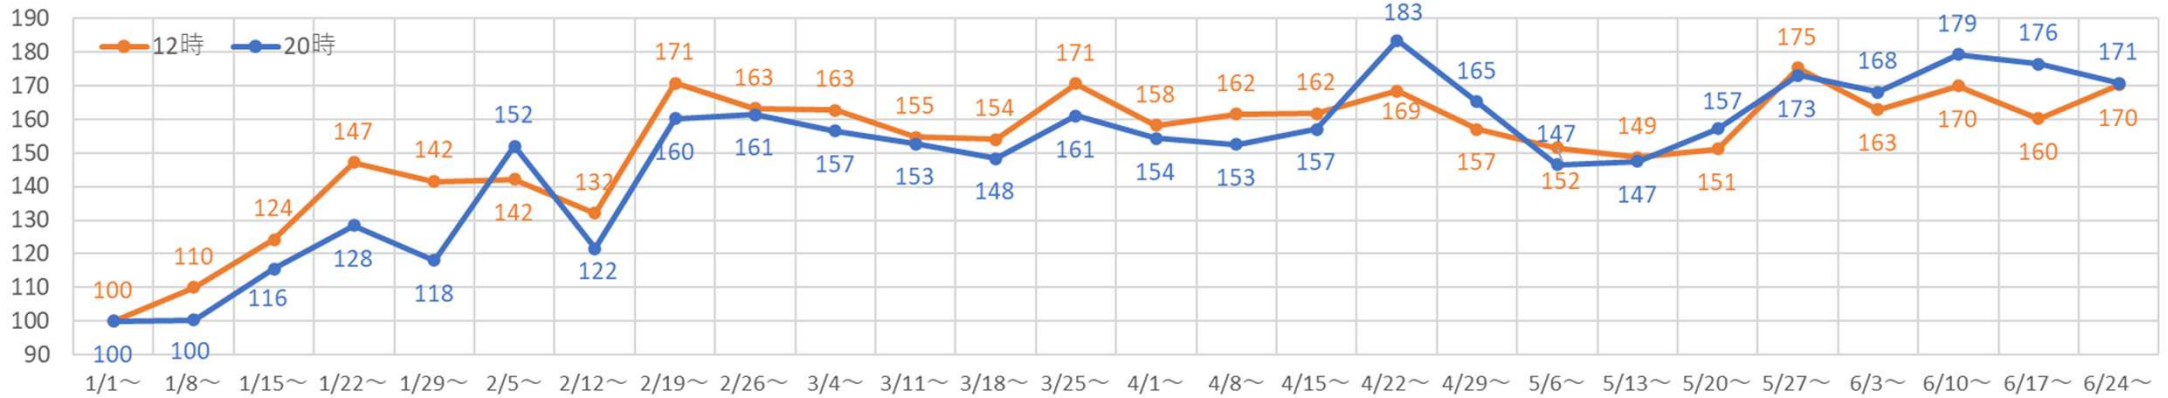

札幌市内の人流レポート（2025年4月）

地下鉄南北線すすきの駅周辺

2025年5月9日

札幌市立大学AITセンター 高橋 尚人

すすきの駅周辺の月別人口の推移（2019年-2022年）

- 対象エリア：地下鉄南北線すすきの駅周辺（半径500m圏）
- KDDI Location Analyzerを使用

すすきの駅周辺の月別人口の推移（2023年-2025年）

- 対象エリア：地下鉄南北線すすきの駅周辺（半径500m圏）
- KDDI Location Analyzerを使用

2024年・2025年の平日の人流の推移（週別）

2024年・2025年の休日の人流（週別）

2024年・2025年1～6月の平日の12時・20時の人流（週別）

2024年

平日12時・20時のすすきの駅周辺の人流（1/1の週の12時・20時の人流を100として計算）

2025年

平日12時・20時のすすきの駅周辺の人流（2024/12/30の週の12時・20時の人流を100として計算）

2024年・2025年1～6月の休日の12時・20時の人流（週別）

2024年

休日12時・20時のすすきの駅周辺の人流（1/1の週の12時・20時の人流を100として計算）

2025年

休日12時・20時のすすきの駅周辺の人流（2024/12/30の週の12時・20時の人流を100として計算）

札幌市立大学AITセンター

〒060-0061 札幌市中央区南1条西6丁目20番1 ジョブキタビル9階

TEL: 011-522-6186、FAX: 011-522-6187

<https://aitc.scu.ac.jp/>