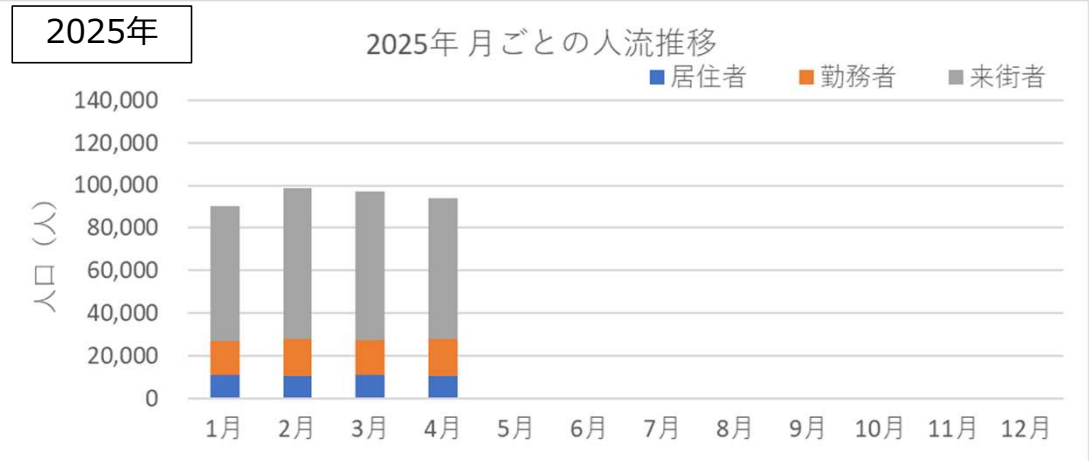

札幌市内の人流レポート（2025年4月）

地下鉄南北線すすきの駅周辺

2025年5月9日

札幌市立大学AITセンター 高橋 尚人

すすきの駅周辺の月別人口の推移（2019年-2022年）

- 対象エリア：地下鉄南北線すすきの駅周辺（半径500m圏）
- KDDI Location Analyzerを使用

すすきの駅周辺の月別人口の推移（2023年-2025年）

- 対象エリア：地下鉄南北線すすきの駅周辺（半径500m圏）
- KDDI Location Analyzerを使用

2024年・2025年の平日の人流の推移（週別）

2024年・2025年の休日の人流（週別）

2024年・2025年1～6月の平日の12時・20時の人流（週別）

2024年

平日12時・20時のすすきの駅周辺の人流（1/1の週の12時・20時の人流を100として計算）

2025年

平日12時・20時のすすきの駅周辺の人流（2024/12/30の週の12時・20時の人流を100として計算）

2024年・2025年1～6月の休日の12時・20時の人流（週別）