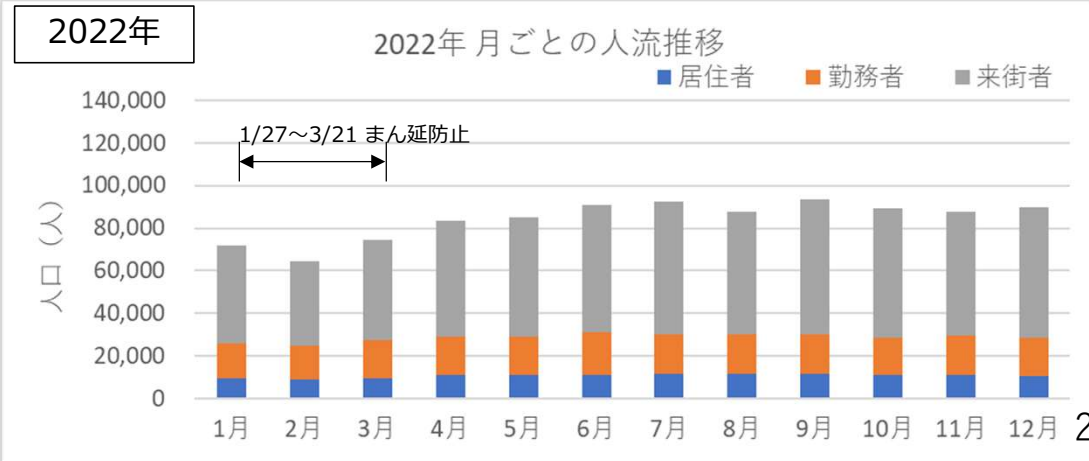

札幌市内の人流レポート（2025年4月）

地下鉄南北線すすきの駅周辺

2025年5月9日

札幌市立大学AITセンター 高橋 尚人

すすきの駅周辺の月別人口の推移（2019年-2022年）

- 対象エリア：地下鉄南北線すすきの駅周辺（半径500m圏）
- KDDI Location Analyzerを使用

すすきの駅周辺の月別人口の推移（2023年-2025年）

- 対象エリア：地下鉄南北線すすきの駅周辺（半径500m圏）
- KDDI Location Analyzerを使用

2024年・2025年の平日の人流の推移（週別）

2024年・2025年の休日の人流（週別）

2024年・2025年1～6月の平日の12時・20時の人流（週別）

2024年

平日12時・20時のすすきの駅周辺の人流（1/1の週の12時・20時の人流を100として計算）

2025年

平日12時・20時のすすきの駅周辺の人流（2024/12/30の週の12時・20時の人流を100として計算）

2024年・2025年1～6月の休日の12時・20時の人流（週別）