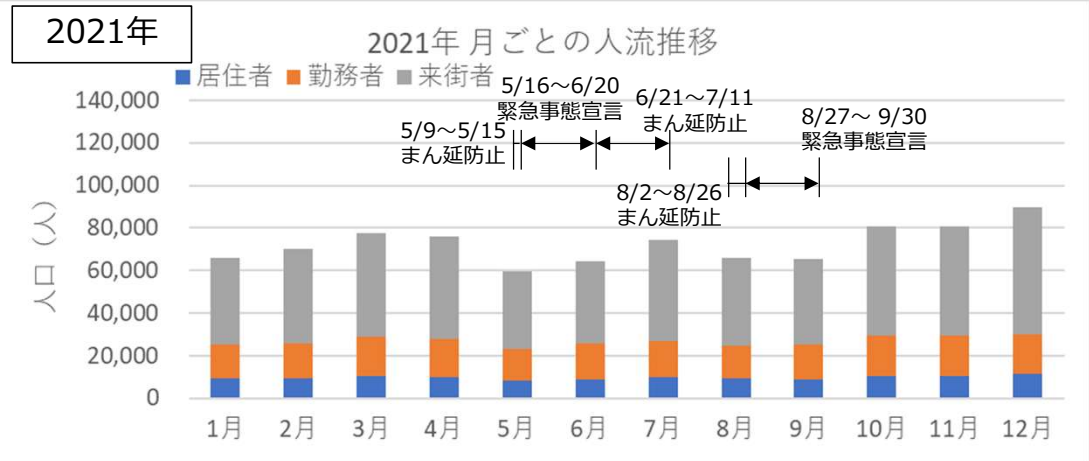

札幌市内の人流レポート（2025年4月）

地下鉄南北線すすきの駅周辺

2025年5月9日

札幌市立大学AITセンター 高橋 尚人

すすきの駅周辺の月別人口の推移（2019年-2022年）

- 対象エリア：地下鉄南北線すすきの駅周辺（半径500m圏）
- KDDI Location Analyzerを使用

すすきの駅周辺の月別人口の推移（2023年-2025年）

- 対象エリア：地下鉄南北線すすきの駅周辺（半径500m圏）
- KDDI Location Analyzerを使用

2024年・2025年の平日の人流の推移（週別）

2024年・2025年の休日の人流（週別）

2024年・2025年1～6月の平日の12時・20時の人流（週別）

2024年

平日12時・20時のすすきの駅周辺の人流（1/1の週の12時・20時の人流を100として計算）

2025年

平日12時・20時のすすきの駅周辺の人流（2024/12/30の週の12時・20時の人流を100として計算）

2024年・2025年1～6月の休日の12時・20時の人流（週別）