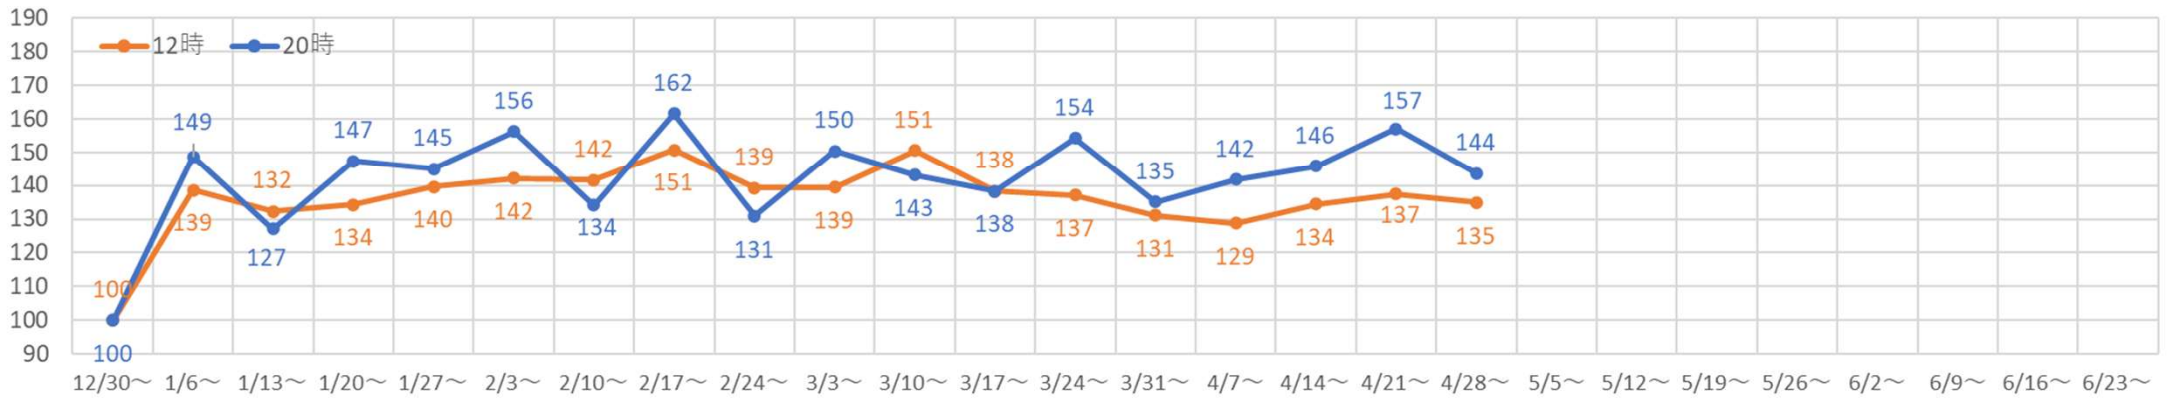

2025年

休日12時・20時のすすきの駅周辺の人流（2024/12/30の週の12時・20時の人流を100として計算）