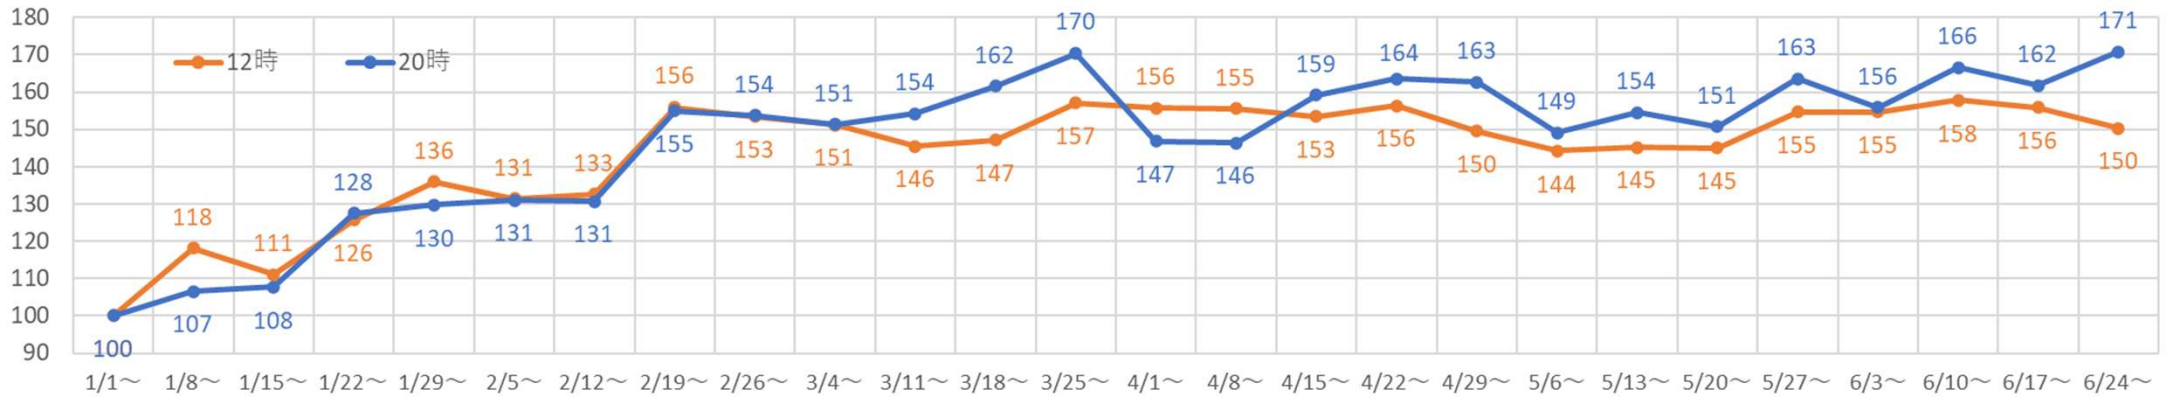

札幌市内の人流レポート（2025年4月）

地下鉄南北線すすきの駅周辺

2025年5月9日

札幌市立大学AITセンター 高橋 尚人

すすきの駅周辺の月別人口の推移（2019年-2022年）

- 対象エリア：地下鉄南北線すすきの駅周辺（半径500m圏）
- KDDI Location Analyzerを使用

すすきの駅周辺の月別人口の推移（2023年-2025年）

- 対象エリア：地下鉄南北線すすきの駅周辺（半径500m圏）
- KDDI Location Analyzerを使用

2024年・2025年の平日の人流の推移（週別）

2024年・2025年の休日の人流（週別）

2024年・2025年1～6月の平日の12時・20時の人流（週別）

2024年

平日12時・20時のすすきの駅周辺の人流（1/1の週の12時・20時の人流を100として計算）

2025年

平日12時・20時のすすきの駅周辺の人流（2024/12/30の週の12時・20時の人流を100として計算）

2024年・2025年1～6月の休日の12時・20時の人流（週別）

2024年

休日12時・20時のすすきの駅周辺の人流（1/1の週の12時・20時の人流を100として計算）

2025年

休日12時・20時のすすきの駅周辺の人流（2024/12/30の週の12時・20時の人流を100として計算）

札幌市立大学AITセンター

〒060-0061 札幌市中央区南1条西6丁目20番1 ジョブキタビル9階

TEL: 011-522-6186、FAX: 011-522-6187

<https://aitc.scu.ac.jp/>