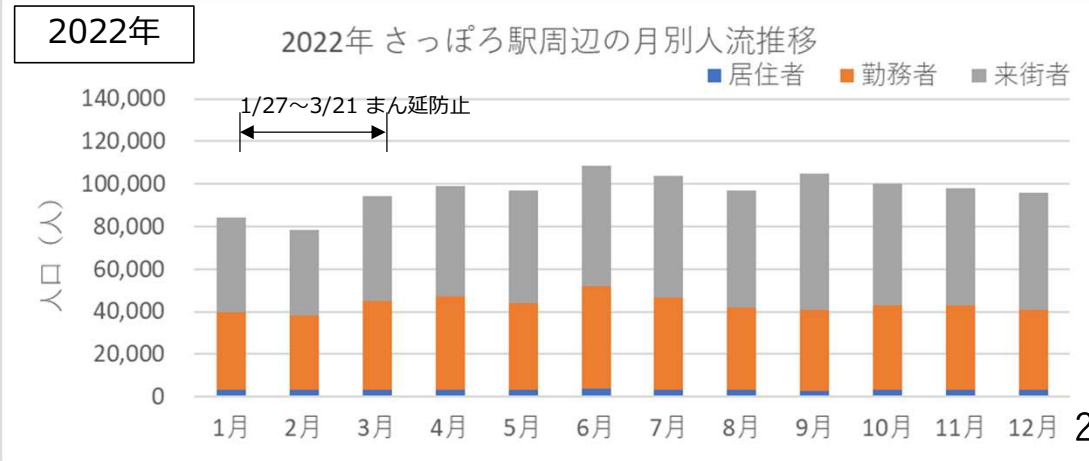

札幌市内の人流レポート（2025年6月）

地下鉄南北線さっぽろ駅周辺

2025年7月11日

札幌市立大学AITセンター 高橋 尚人

さっぽろ駅周辺の月別人口の推移（2019年-2022年）

- 対象エリア：地下鉄南北線さっぽろ駅周辺（半径500m圏）
- KDDI Location Analyzerを使用

さっぽろ駅周辺の月別人口の推移（2023年-2025年）

- 対象エリア：地下鉄南北線さっぽろ駅周辺（半径500m圏）
- KDDI Location Analyzerを使用

2024・2025年の平日の人流の推移（週別）

2024年

2024年 さっぽろ駅周辺の週ごとの人流推移（平日）

2025年

2025年 さっぽろ駅周辺の週ごとの人流推移（平日）

2024年・2025年の休日の人流（週別）

2024年・2025年1～6月の平日の12時・20時の人流（週別）

2024年

平日12時・20時のさっぽろ駅周辺の人流（1/1の週の12時・20時の人流を100として計算）

2025年

平日12時・20時のさっぽろ駅周辺の人流（2024/12/30の週の12時・20時の人流を100として計算）

2024年・2025年1～6月の休日の12時・20時の人流（週別）

2024年

休日12時・20時のさっぽろ駅周辺の人流（1/1の週の12時・20時の人流を100として計算）

2025年

休日12時・20時のさっぽろ駅周辺の人流（2024/12/30の週の12時・20時の人流を100として計算）