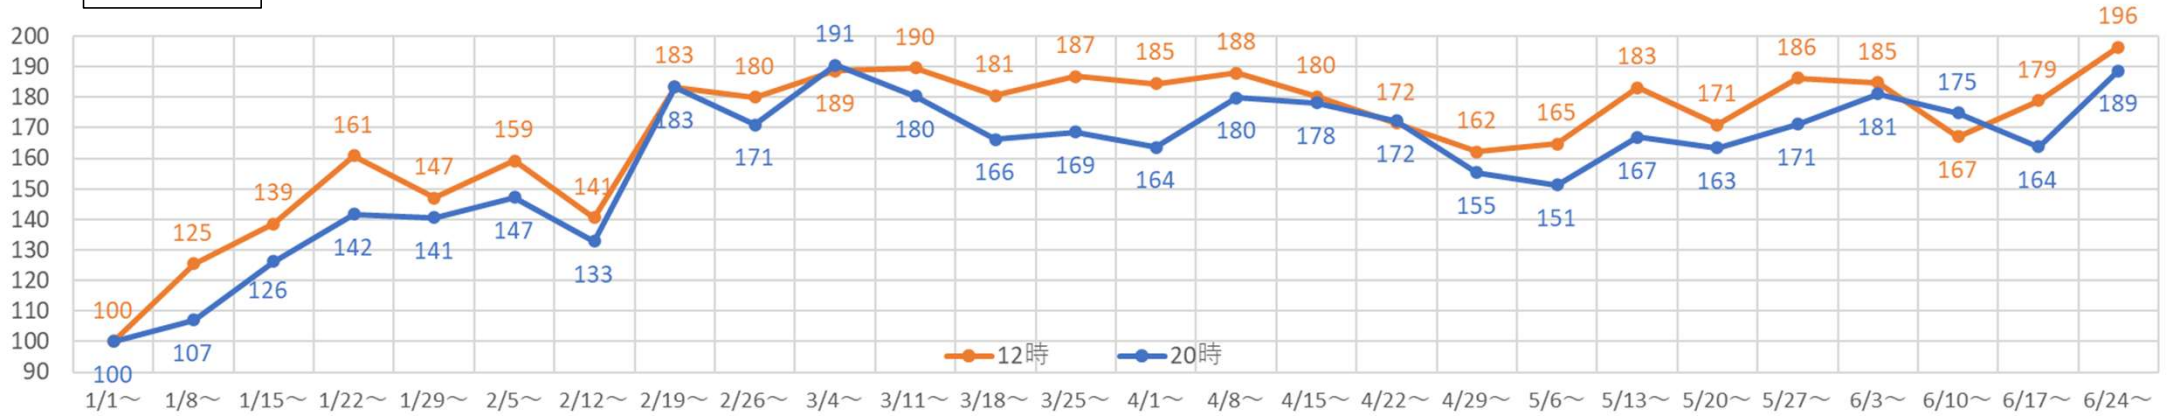

2024・2025年の平日の人流の推移（週別）

2024年

2024年 さっぽろ駅周辺の週ごとの人流推移（平日）

2025年

2025年 さっぽろ駅周辺の週ごとの人流推移（平日）

2024年・2025年の休日の人流（週別）

2024年・2025年1～6月の平日の12時・20時の人流（週別）

2024年

平日12時・20時のさっぽろ駅周辺の人流（1/1の週の12時・20時の人流を100として計算）

2025年

平日12時・20時のさっぽろ駅周辺の人流（2024/12/30の週の12時・20時の人流を100として計算）

2024年・2025年1～6月の休日の12時・20時の人流（週別）

2024年

休日12時・20時のさっぽろ駅周辺の人流（1/1の週の12時・20時の人流を100として計算）

2025年

休日12時・20時のさっぽろ駅周辺の人流（2024/12/30の週の12時・20時の人流を100として計算）