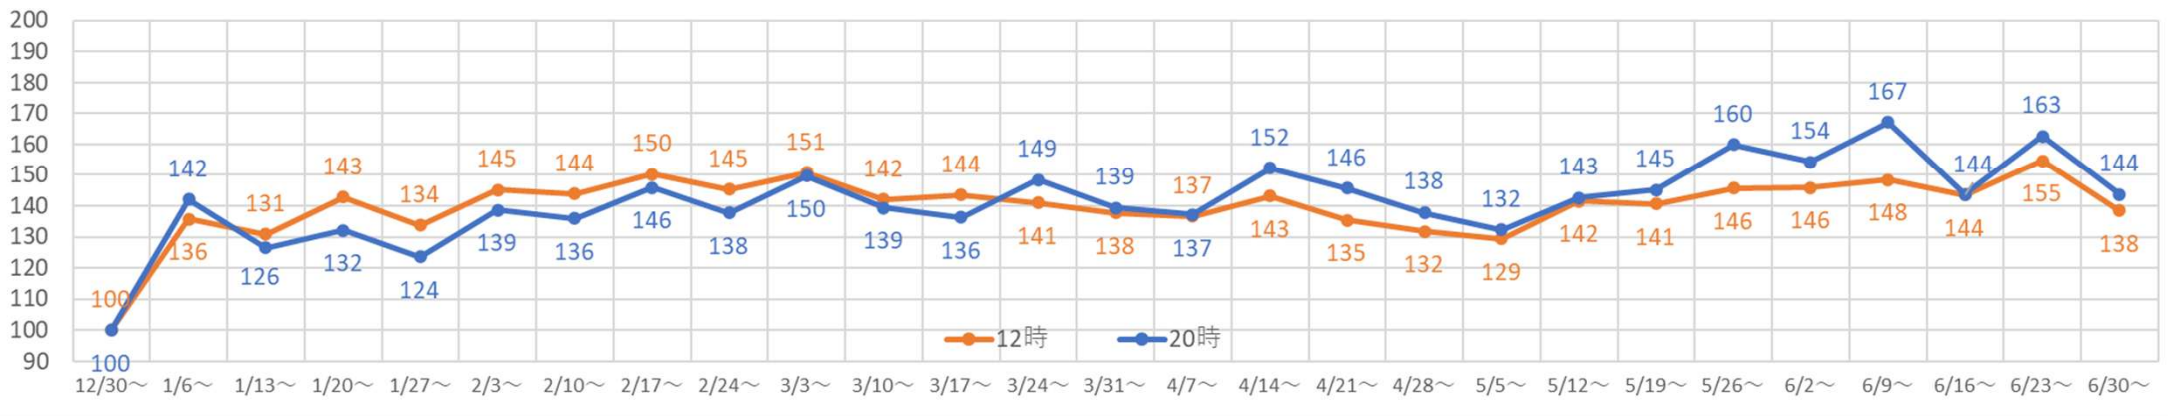

2024・2025年の平日の人流の推移（週別）

2024年

2024年 さっぽろ駅周辺の週ごとの人流推移（平日）

2025年

2025年 さっぽろ駅周辺の週ごとの人流推移（平日）

2024年・2025年の休日の人流（週別）

2024年・2025年1～6月の平日の12時・20時の人流（週別）

2024年

平日12時・20時のさっぽろ駅周辺の人流（1/1の週の12時・20時の人流を100として計算）

2025年

平日12時・20時のさっぽろ駅周辺の人流（2024/12/30の週の12時・20時の人流を100として計算）

2024年・2025年1～6月の休日の12時・20時の人流（週別）

2024年

休日12時・20時のさっぽろ駅周辺の人流（1/1の週の12時・20時の人流を100として計算）

2025年

休日12時・20時のさっぽろ駅周辺の人流（2024/12/30の週の12時・20時の人流を100として計算）