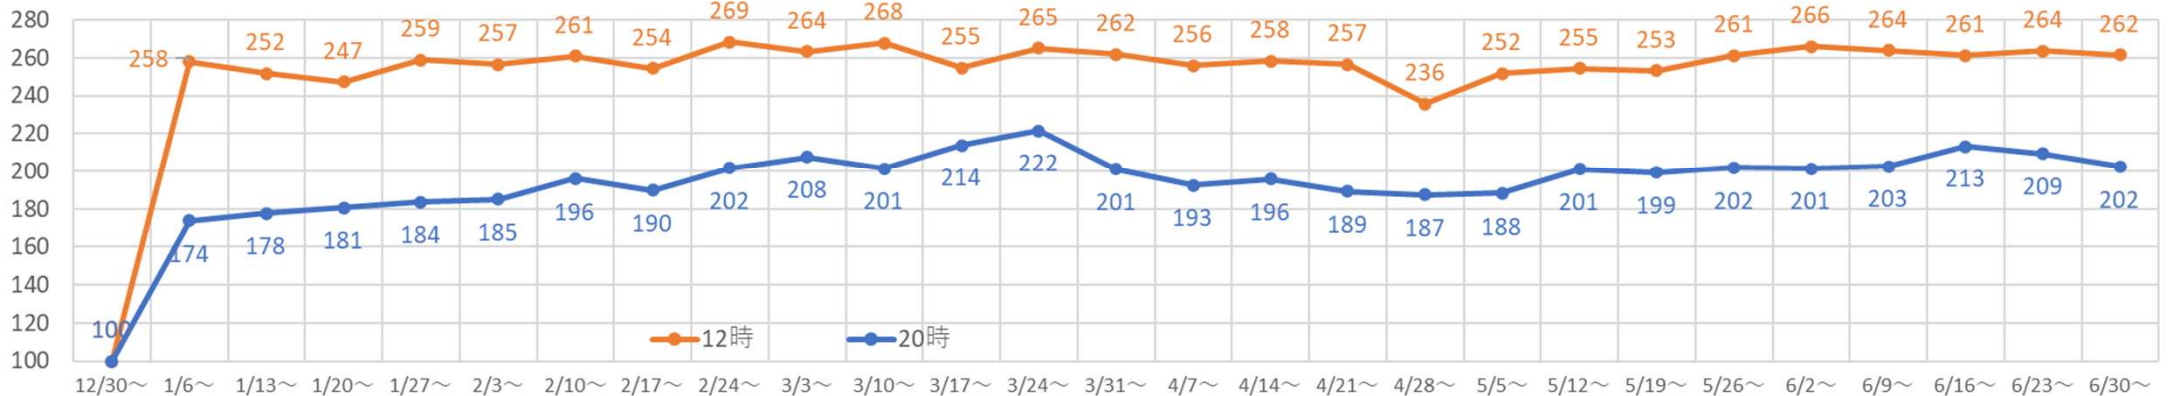

2024・2025年の平日の人流の推移（週別）

2024年

2024年 さっぽろ駅周辺の週ごとの人流推移（平日）

2025年

2025年 さっぽろ駅周辺の週ごとの人流推移（平日）

2024年・2025年の休日の人流（週別）

2024年・2025年1～6月の平日の12時・20時の人流（週別）

2024年

平日12時・20時のさっぽろ駅周辺の人流（1/1の週の12時・20時の人流を100として計算）

2025年

平日12時・20時のさっぽろ駅周辺の人流（2024/12/30の週の12時・20時の人流を100として計算）

2024年・2025年1～6月の休日の12時・20時の人流（週別）

2024年

休日12時・20時のさっぽろ駅周辺の人流（1/1の週の12時・20時の人流を100として計算）

2025年

休日12時・20時のさっぽろ駅周辺の人流（2024/12/30の週の12時・20時の人流を100として計算）