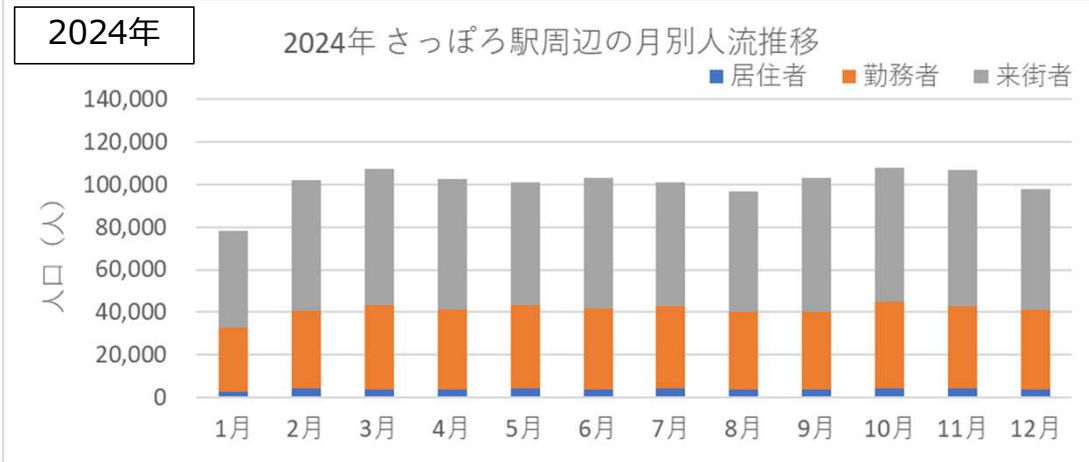

札幌市内の人流レポート（2025年6月）

地下鉄南北線さっぽろ駅周辺

2025年7月11日

札幌市立大学AITセンター 高橋 尚人

さっぽろ駅周辺の月別人口の推移（2019年-2022年）

- 対象エリア：地下鉄南北線さっぽろ駅周辺（半径500m圏）
- KDDI Location Analyzerを使用

さっぽろ駅周辺の月別人口の推移（2023年-2025年）

- 対象エリア：地下鉄南北線さっぽろ駅周辺（半径500m圏）
- KDDI Location Analyzerを使用

2024・2025年の平日の人流の推移（週別）

2024年

2024年 さっぽろ駅周辺の週ごとの人流推移（平日）

2025年

2025年 さっぽろ駅周辺の週ごとの人流推移（平日）

2024年・2025年の休日の人流（週別）

2024年・2025年1～6月の平日の12時・20時の人流（週別）

2024年

平日12時・20時のさっぽろ駅周辺の人流（1/1の週の12時・20時の人流を100として計算）

2025年

平日12時・20時のさっぽろ駅周辺の人流（2024/12/30の週の12時・20時の人流を100として計算）

2024年・2025年1～6月の休日の12時・20時の人流（週別）

2024年

休日12時・20時のさっぽろ駅周辺の人流（1/1の週の12時・20時の人流を100として計算）

2025年

休日12時・20時のさっぽろ駅周辺の人流（2024/12/30の週の12時・20時の人流を100として計算）