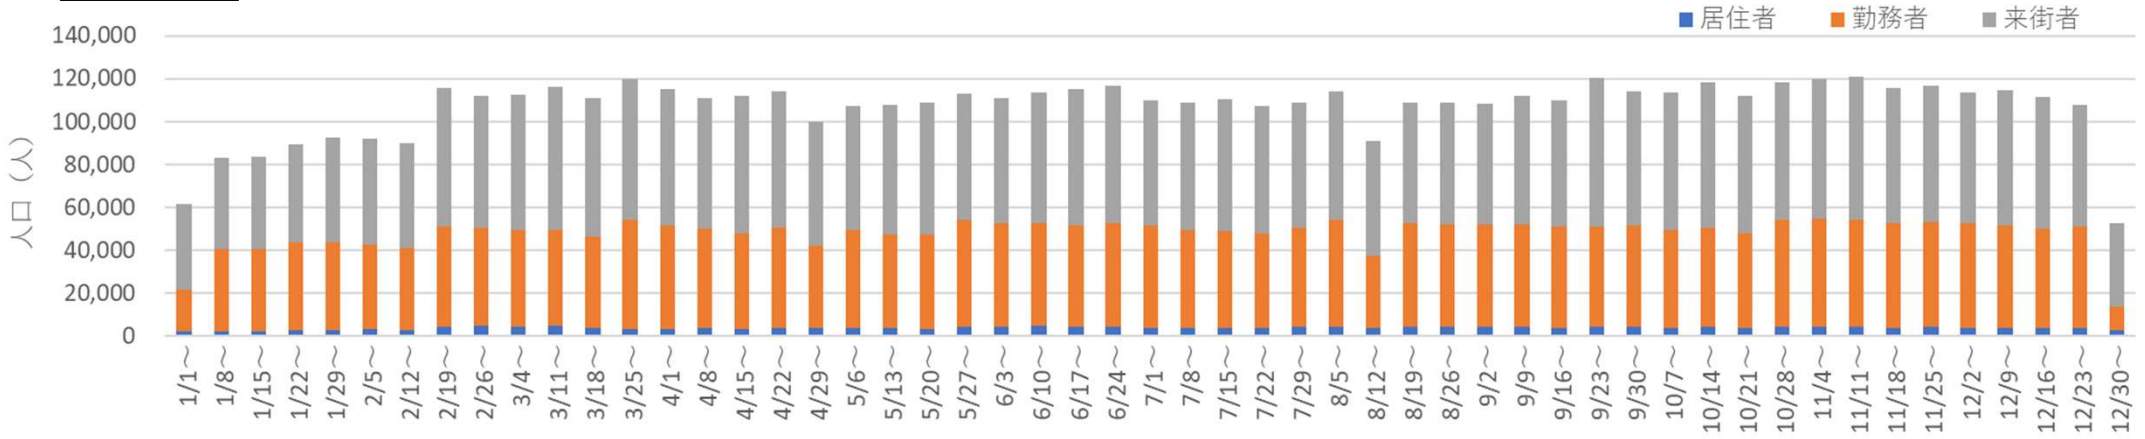

札幌市内の人流レポート（2025年6月）

地下鉄南北線さっぽろ駅周辺

2025年7月11日

札幌市立大学AITセンター 高橋 尚人

さっぽろ駅周辺の月別人口の推移（2019年-2022年）

- 対象エリア：地下鉄南北線さっぽろ駅周辺（半径500m圏）
- KDDI Location Analyzerを使用

さっぽろ駅周辺の月別人口の推移（2023年-2025年）

- 対象エリア：地下鉄南北線さっぽろ駅周辺（半径500m圏）
- KDDI Location Analyzerを使用

2024・2025年の平日の人流の推移（週別）

2024年

2024年 さっぽろ駅周辺の週ごとの人流推移（平日）

2025年

2025年 さっぽろ駅周辺の週ごとの人流推移（平日）

2024年・2025年の休日の人流（週別）

2024年・2025年1～6月の平日の12時・20時の人流（週別）

2024年

平日12時・20時のさっぽろ駅周辺の人流（1/1の週の12時・20時の人流を100として計算）

2025年

平日12時・20時のさっぽろ駅周辺の人流（2024/12/30の週の12時・20時の人流を100として計算）

2024年・2025年1～6月の休日の12時・20時の人流（週別）

2024年

休日12時・20時のさっぽろ駅周辺の人流（1/1の週の12時・20時の人流を100として計算）

2025年

休日12時・20時のさっぽろ駅周辺の人流（2024/12/30の週の12時・20時の人流を100として計算）