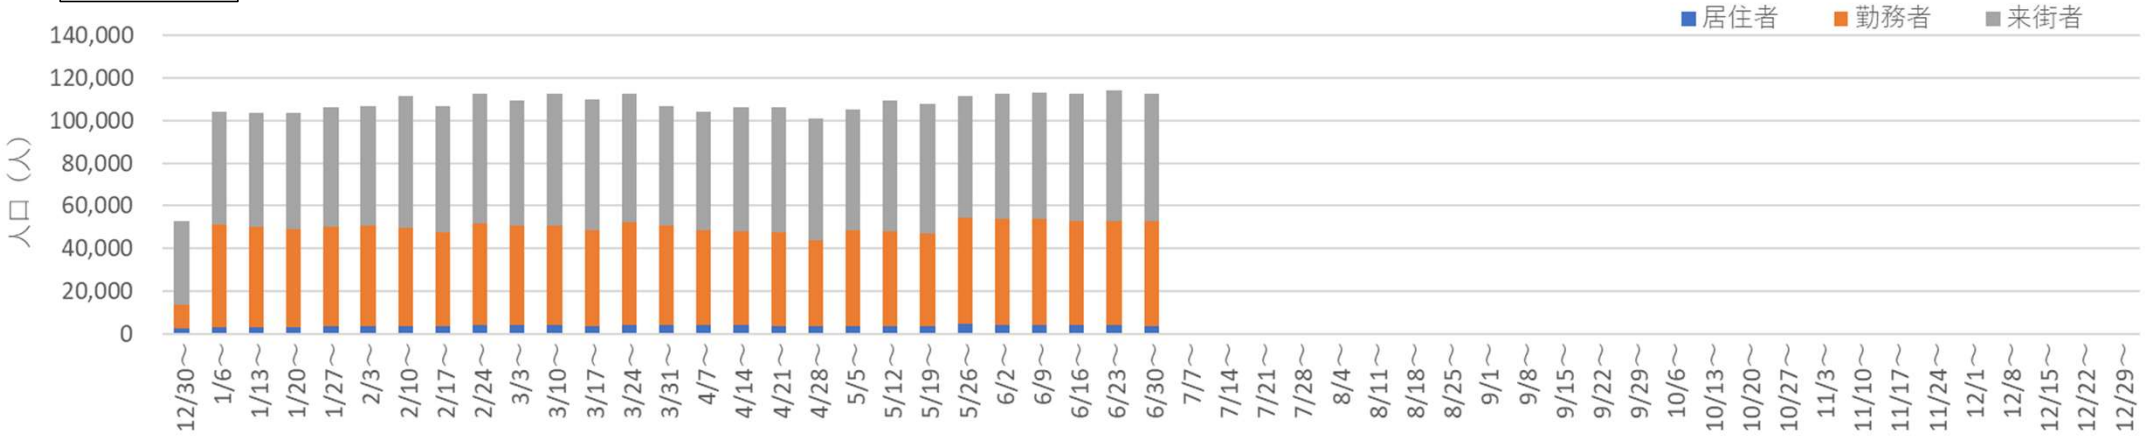

2024・2025年の平日の人流の推移（週別）

2024年

2024年 さっぽろ駅周辺の週ごとの人流推移（平日）

2025年

2025年 さっぽろ駅周辺の週ごとの人流推移（平日）

2024年・2025年の休日の人流（週別）

2024年・2025年1～6月の平日の12時・20時の人流（週別）

2024年

平日12時・20時のさっぽろ駅周辺の人流（1/1の週の12時・20時の人流を100として計算）

2025年

平日12時・20時のさっぽろ駅周辺の人流（2024/12/30の週の12時・20時の人流を100として計算）

2024年・2025年1～6月の休日の12時・20時の人流（週別）

2024年

休日12時・20時のさっぽろ駅周辺の人流（1/1の週の12時・20時の人流を100として計算）

2025年

休日12時・20時のさっぽろ駅周辺の人流（2024/12/30の週の12時・20時の人流を100として計算）