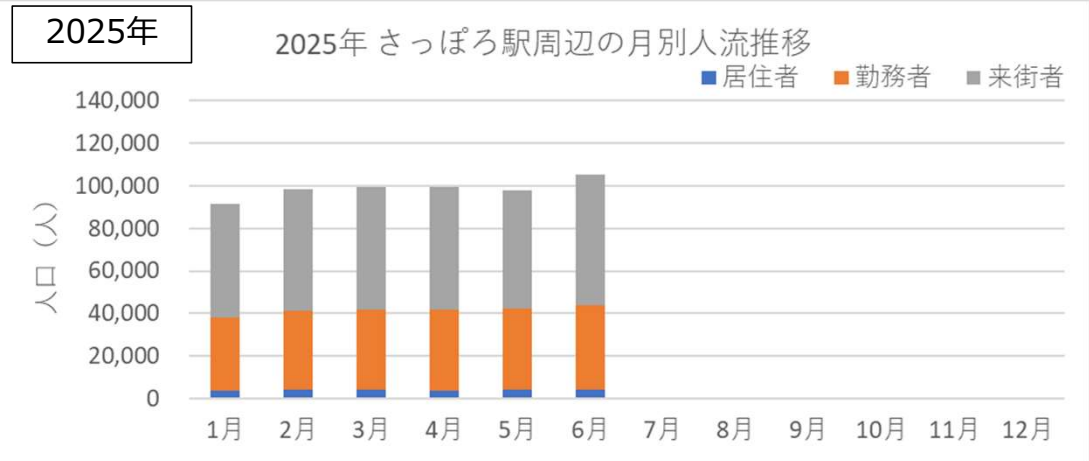

札幌市内の人流レポート（2025年6月）

地下鉄南北線さっぽろ駅周辺

2025年7月11日

札幌市立大学AITセンター 高橋 尚人

さっぽろ駅周辺の月別人口の推移（2019年-2022年）

- 対象エリア：地下鉄南北線さっぽろ駅周辺（半径500m圏）
- KDDI Location Analyzerを使用

さっぽろ駅周辺の月別人口の推移（2023年-2025年）

- 対象エリア：地下鉄南北線さっぽろ駅周辺（半径500m圏）
- KDDI Location Analyzerを使用

2024・2025年の平日の人流の推移（週別）

2024年

2024年 さっぽろ駅周辺の週ごとの人流推移（平日）

2025年

2025年 さっぽろ駅周辺の週ごとの人流推移（平日）

2024年・2025年の休日の人流（週別）

2024年・2025年1～6月の平日の12時・20時の人流（週別）

2024年

平日12時・20時のさっぽろ駅周辺の人流（1/1の週の12時・20時の人流を100として計算）

2025年

平日12時・20時のさっぽろ駅周辺の人流（2024/12/30の週の12時・20時の人流を100として計算）

2024年・2025年1～6月の休日の12時・20時の人流（週別）

2024年

休日12時・20時のさっぽろ駅周辺の人流（1/1の週の12時・20時の人流を100として計算）

2025年

休日12時・20時のさっぽろ駅周辺の人流（2024/12/30の週の12時・20時の人流を100として計算）