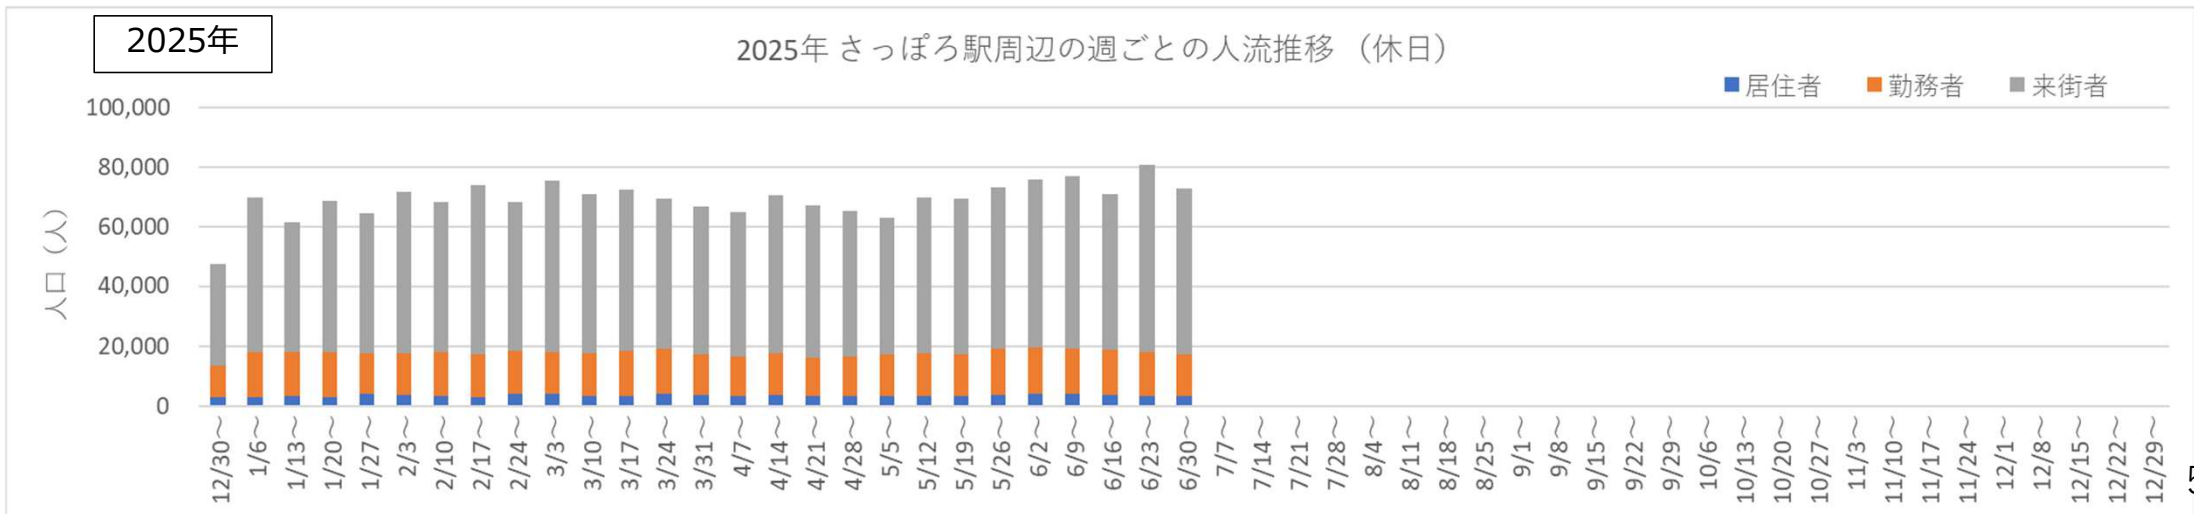

2024・2025年の平日の人流の推移（週別）

2024年

2024年 さっぽろ駅周辺の週ごとの人流推移（平日）

2025年

2025年 さっぽろ駅周辺の週ごとの人流推移（平日）

2024年・2025年の休日の人流（週別）

2024年・2025年1～6月の平日の12時・20時の人流（週別）

2024年

平日12時・20時のさっぽろ駅周辺の人流（1/1の週の12時・20時の人流を100として計算）

2025年

平日12時・20時のさっぽろ駅周辺の人流（2024/12/30の週の12時・20時の人流を100として計算）

2024年・2025年1～6月の休日の12時・20時の人流（週別）

2024年

休日12時・20時のさっぽろ駅周辺の人流（1/1の週の12時・20時の人流を100として計算）

2025年

休日12時・20時のさっぽろ駅周辺の人流（2024/12/30の週の12時・20時の人流を100として計算）