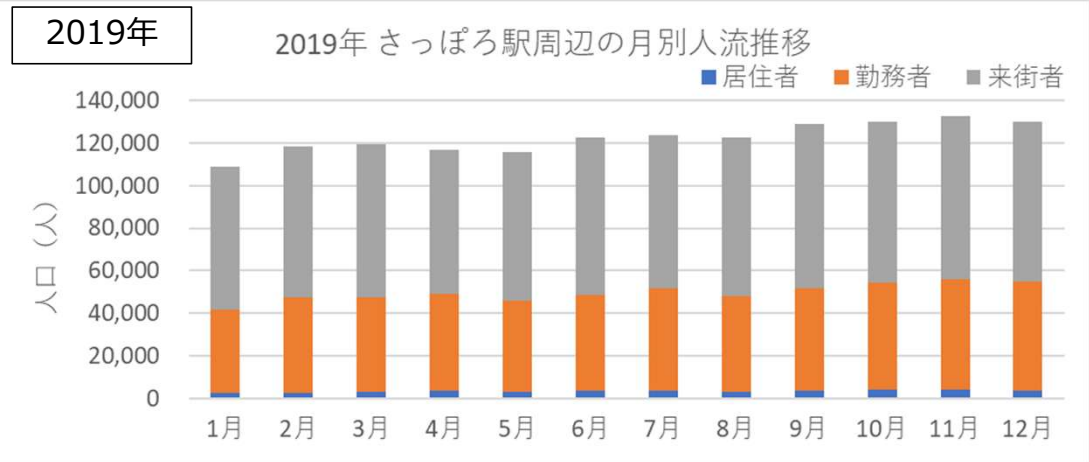

札幌市内の人流レポート（2025年6月）

地下鉄南北線さっぽろ駅周辺

2025年7月11日

札幌市立大学AITセンター 高橋 尚人

さっぽろ駅周辺の月別人口の推移（2019年-2022年）

- 対象エリア：地下鉄南北線さっぽろ駅周辺（半径500m圏）
- KDDI Location Analyzerを使用

さっぽろ駅周辺の月別人口の推移（2023年-2025年）

- 対象エリア：地下鉄南北線さっぽろ駅周辺（半径500m圏）
- KDDI Location Analyzerを使用

2024・2025年の平日の人流の推移（週別）

2024年

2024年 さっぽろ駅周辺の週ごとの人流推移（平日）

2025年

2025年 さっぽろ駅周辺の週ごとの人流推移（平日）

2024年・2025年の休日の人流（週別）

2024年・2025年1～6月の平日の12時・20時の人流（週別）

2024年

平日12時・20時のさっぽろ駅周辺の人流（1/1の週の12時・20時の人流を100として計算）

2025年

平日12時・20時のさっぽろ駅周辺の人流（2024/12/30の週の12時・20時の人流を100として計算）

2024年・2025年1～6月の休日の12時・20時の人流（週別）

2024年

休日12時・20時のさっぽろ駅周辺の人流（1/1の週の12時・20時の人流を100として計算）

2025年

休日12時・20時のさっぽろ駅周辺の人流（2024/12/30の週の12時・20時の人流を100として計算）