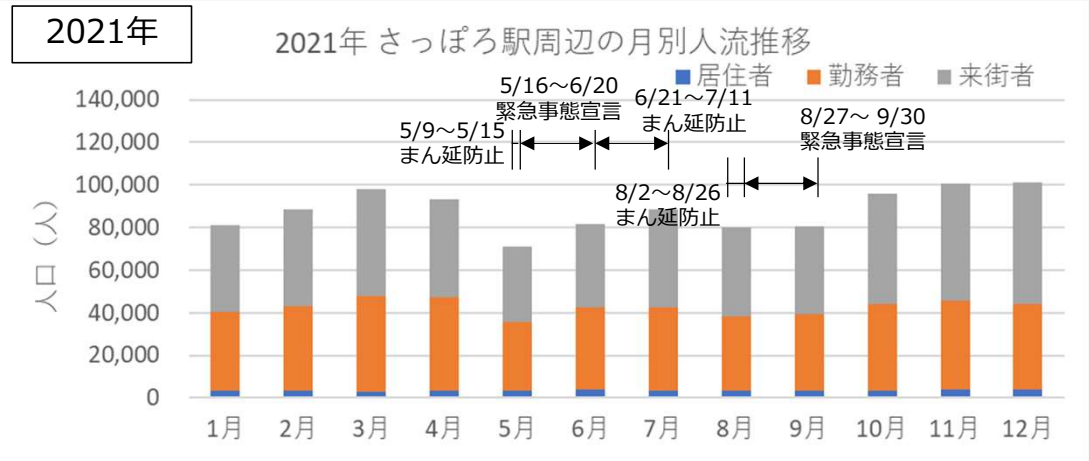

札幌市内の人流レポート（2025年6月）

地下鉄南北線さっぽろ駅周辺

2025年7月11日

札幌市立大学AITセンター 高橋 尚人

さっぽろ駅周辺の月別人口の推移（2019年-2022年）

- 対象エリア：地下鉄南北線さっぽろ駅周辺（半径500m圏）
- KDDI Location Analyzerを使用

さっぽろ駅周辺の月別人口の推移（2023年-2025年）

- 対象エリア：地下鉄南北線さっぽろ駅周辺（半径500m圏）
- KDDI Location Analyzerを使用

2024・2025年の平日の人流の推移（週別）

2024年

2024年 さっぽろ駅周辺の週ごとの人流推移（平日）

2025年

2025年 さっぽろ駅周辺の週ごとの人流推移（平日）

2024年・2025年の休日の人流（週別）

2024年・2025年1～6月の平日の12時・20時の人流（週別）

2024年

平日12時・20時のさっぽろ駅周辺の人流（1/1の週の12時・20時の人流を100として計算）

2025年

平日12時・20時のさっぽろ駅周辺の人流（2024/12/30の週の12時・20時の人流を100として計算）

2024年・2025年1～6月の休日の12時・20時の人流（週別）

2024年

休日12時・20時のさっぽろ駅周辺の人流（1/1の週の12時・20時の人流を100として計算）

2025年

休日12時・20時のさっぽろ駅周辺の人流（2024/12/30の週の12時・20時の人流を100として計算）