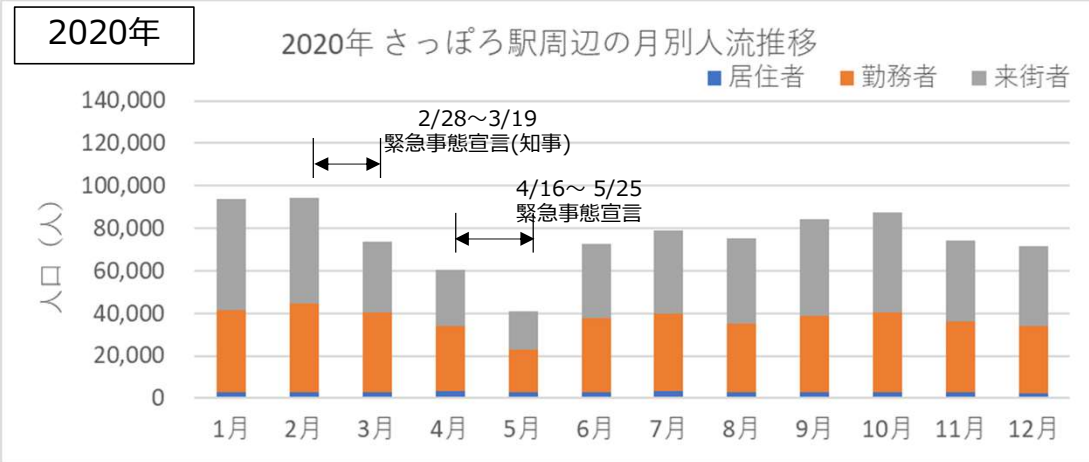

札幌市内の人流レポート（2025年6月）

地下鉄南北線さっぽろ駅周辺

2025年7月11日

札幌市立大学AITセンター 高橋 尚人

さっぽろ駅周辺の月別人口の推移（2019年-2022年）

- 対象エリア：地下鉄南北線さっぽろ駅周辺（半径500m圏）
- KDDI Location Analyzerを使用

さっぽろ駅周辺の月別人口の推移（2023年-2025年）

- 対象エリア：地下鉄南北線さっぽろ駅周辺（半径500m圏）
- KDDI Location Analyzerを使用

2024・2025年の平日の人流の推移（週別）

2024年

2024年 さっぽろ駅周辺の週ごとの人流推移（平日）

2025年

2025年 さっぽろ駅周辺の週ごとの人流推移（平日）

2024年・2025年の休日の人流（週別）

2024年・2025年1～6月の平日の12時・20時の人流（週別）

2024年

平日12時・20時のさっぽろ駅周辺の人流（1/1の週の12時・20時の人流を100として計算）

2025年

平日12時・20時のさっぽろ駅周辺の人流（2024/12/30の週の12時・20時の人流を100として計算）

2024年・2025年1～6月の休日の12時・20時の人流（週別）

2024年

休日12時・20時のさっぽろ駅周辺の人流（1/1の週の12時・20時の人流を100として計算）

2025年

休日12時・20時のさっぽろ駅周辺の人流（2024/12/30の週の12時・20時の人流を100として計算）