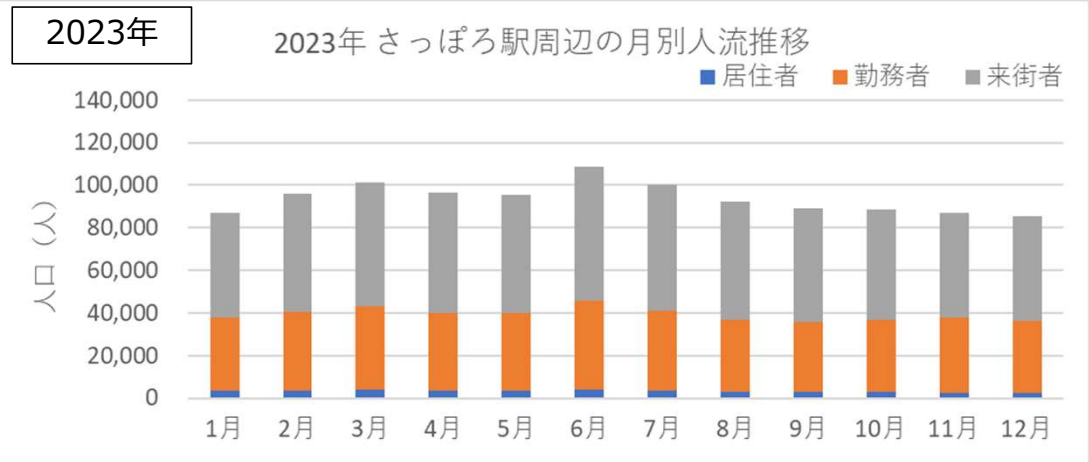

札幌市内の人流レポート（2025年6月）

地下鉄南北線さっぽろ駅周辺

2025年7月11日

札幌市立大学AITセンター 高橋 尚人

さっぽろ駅周辺の月別人口の推移（2019年-2022年）

- 対象エリア：地下鉄南北線さっぽろ駅周辺（半径500m圏）
- KDDI Location Analyzerを使用

さっぽろ駅周辺の月別人口の推移（2023年-2025年）

- 対象エリア：地下鉄南北線さっぽろ駅周辺（半径500m圏）
- KDDI Location Analyzerを使用

2024・2025年の平日の人流の推移（週別）

2024年

2024年 さっぽろ駅周辺の週ごとの人流推移（平日）

2025年

2025年 さっぽろ駅周辺の週ごとの人流推移（平日）

2024年・2025年の休日の人流（週別）

2024年・2025年1～6月の平日の12時・20時の人流（週別）

2024年

平日12時・20時のさっぽろ駅周辺の人流（1/1の週の12時・20時の人流を100として計算）

2025年

平日12時・20時のさっぽろ駅周辺の人流（2024/12/30の週の12時・20時の人流を100として計算）

2024年・2025年1～6月の休日の12時・20時の人流（週別）

2024年

休日12時・20時のさっぽろ駅周辺の人流（1/1の週の12時・20時の人流を100として計算）

2025年

休日12時・20時のさっぽろ駅周辺の人流（2024/12/30の週の12時・20時の人流を100として計算）