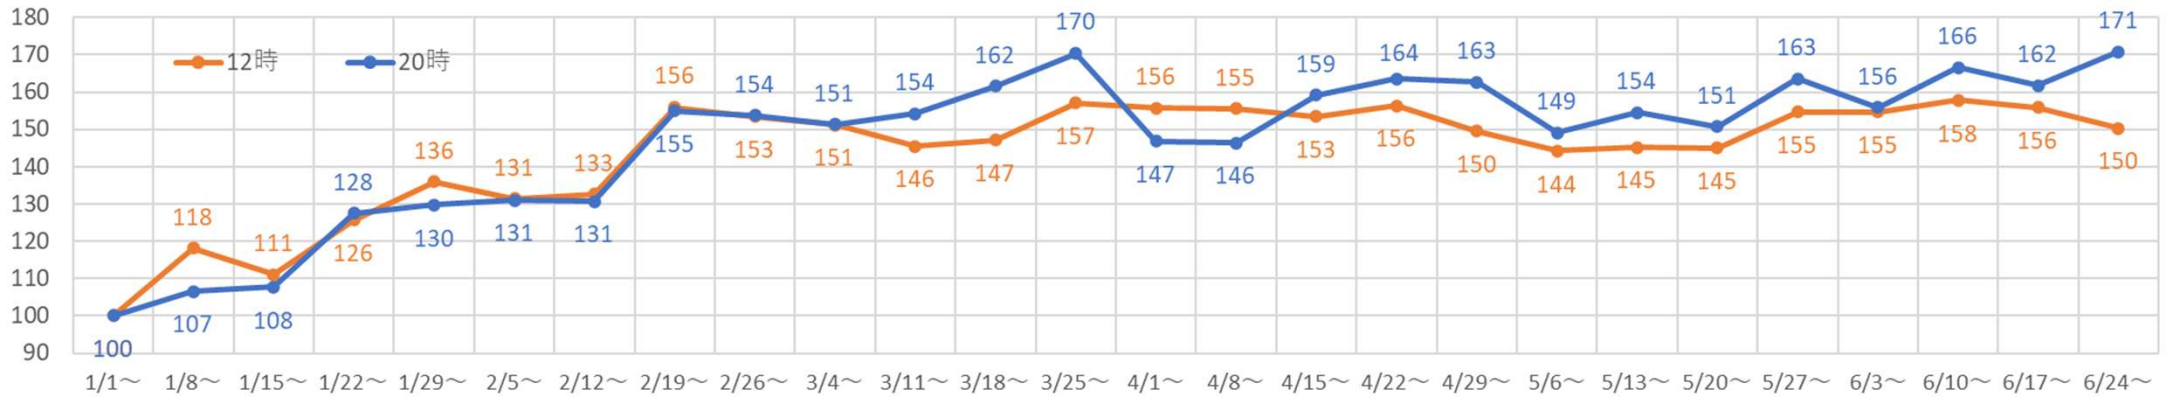

# 2024年・2025年の平日の人流の推移（週別）

2024年

2024年すすきの駅周辺の週ごとの人流推移（平日）

2025年

2025年すすきの駅周辺の週ごとの人流推移（平日）

# 2024年・2025年の休日の人流（週別）

# 2024年・2025年1～6月の平日の12時・20時の人流（週別）

2024年

平日12時・20時のすすきの駅周辺の人流（1/1の週の12時・20時の人流を100として計算）

2025年

平日12時・20時のすすきの駅周辺の人流（2024/12/30の週の12時・20時の人流を100として計算）