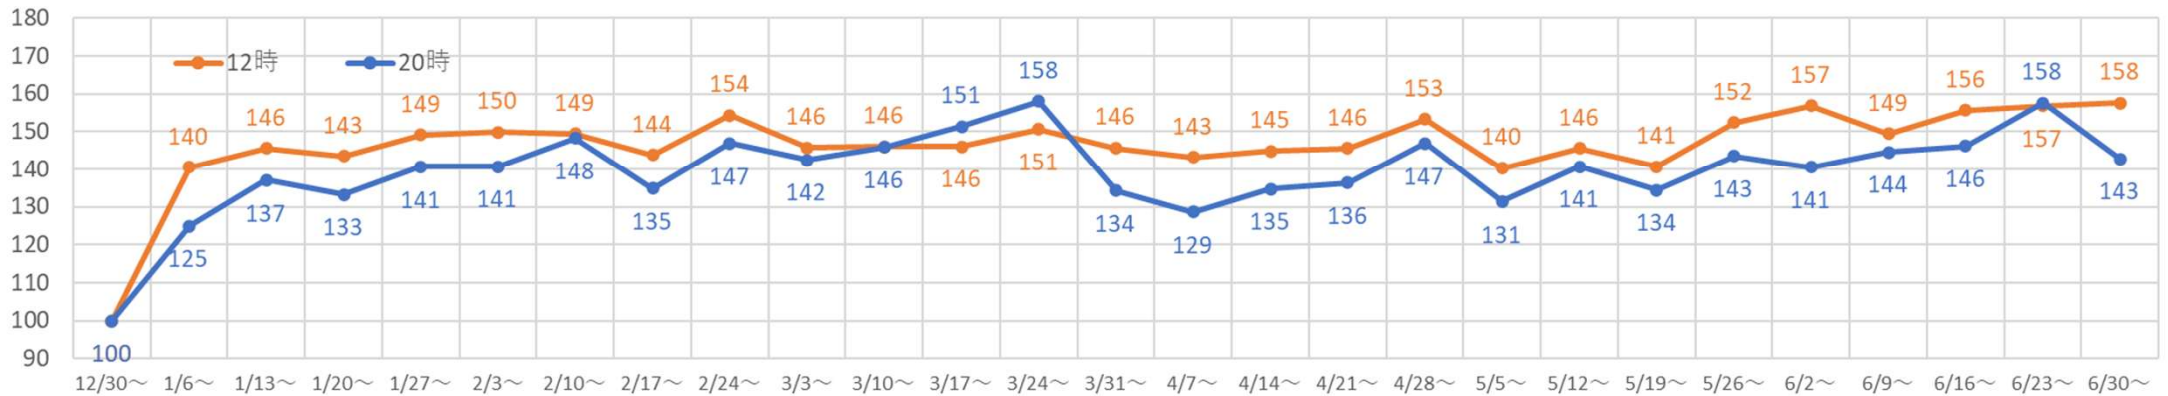

# 2024年・2025年の休日の人流（週別）

# 2024年・2025年1～6月の平日の12時・20時の人流（週別）

2024年

平日12時・20時のすすきの駅周辺の人流（1/1の週の12時・20時の人流を100として計算）

2025年

平日12時・20時のすすきの駅周辺の人流（2024/12/30の週の12時・20時の人流を100として計算）

# 2024年・2025年1～6月の休日の12時・20時の人流（週別）

2024年

休日12時・20時のすすきの駅周辺の人流（1/1の週の12時・20時の人流を100として計算）

2025年

休日12時・20時のすすきの駅周辺の人流（2024/12/30の週の12時・20時の人流を100として計算）

札幌市立大学AITセンター

〒060-0061 札幌市中央区南1条西6丁目20番1 ジョブキタビル9階

TEL: 011-522-6186、FAX: 011-522-6187