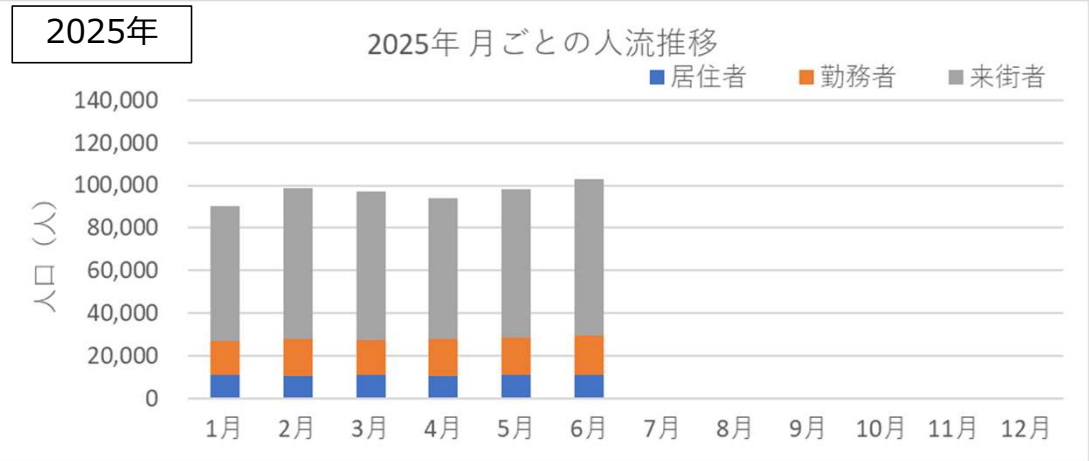

すすきの駅周辺の月別人口の推移（2023年-2025年）

- 対象エリア：地下鉄南北線すすきの駅周辺（半径500m圏）
- KDDI Location Analyzerを使用