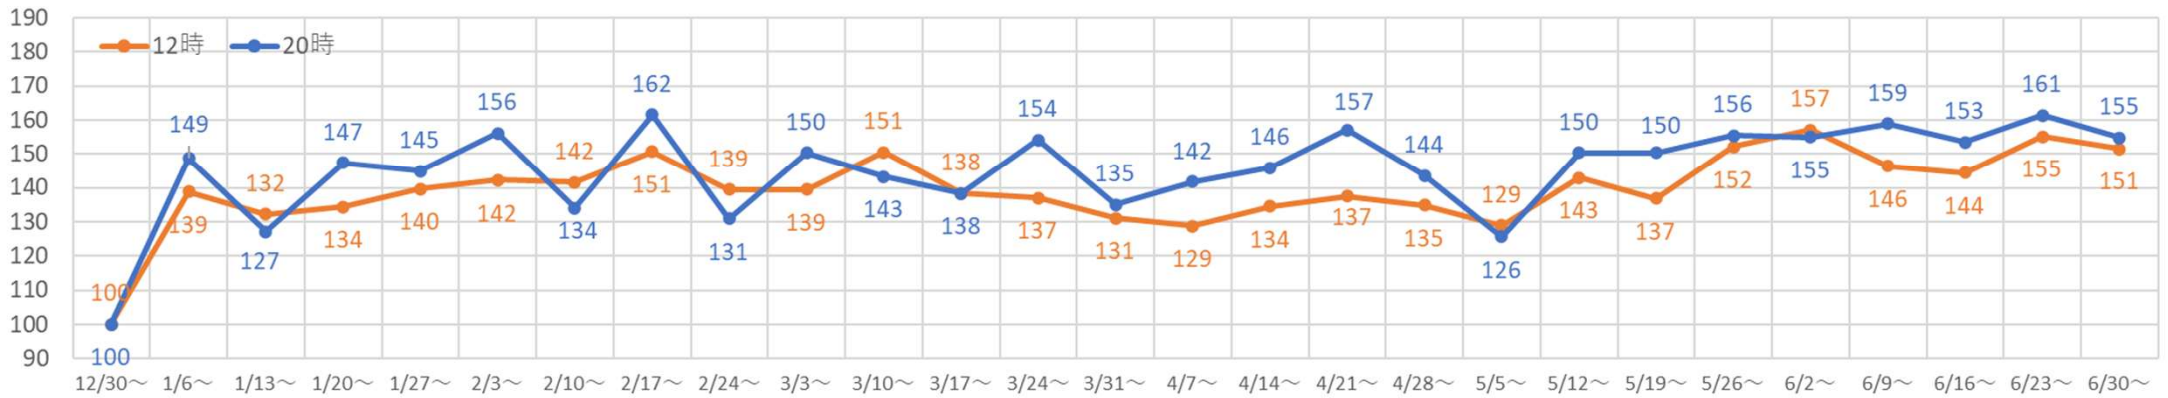

# 2024年・2025年1～6月の平日の12時・20時の人流（週別）

2024年

平日12時・20時のすすきの駅周辺の人流（1/1の週の12時・20時の人流を100として計算）

2025年

平日12時・20時のすすきの駅周辺の人流（2024/12/30の週の12時・20時の人流を100として計算）

# 2024年・2025年1～6月の休日の12時・20時の人流（週別）

2024年

休日12時・20時のすすきの駅周辺の人流（1/1の週の12時・20時の人流を100として計算）

2025年

休日12時・20時のすすきの駅周辺の人流（2024/12/30の週の12時・20時の人流を100として計算）

札幌市立大学AITセンター

〒060-0061 札幌市中央区南1条西6丁目20番1 ジョブキタビル9階

TEL: 011-522-6186、FAX: 011-522-6187