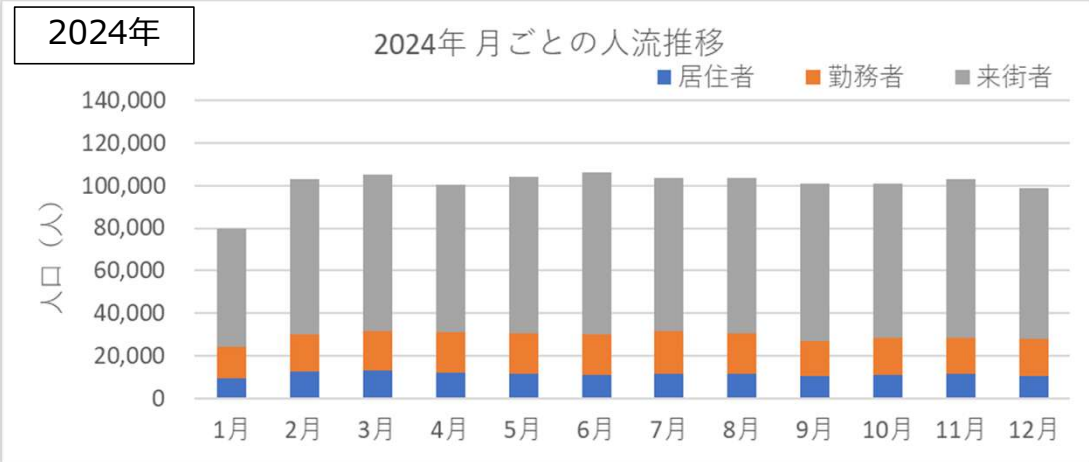

すすきの駅周辺の月別人口の推移（2023年-2025年）

- 対象エリア：地下鉄南北線すすきの駅周辺（半径500m圏）
- KDDI Location Analyzerを使用