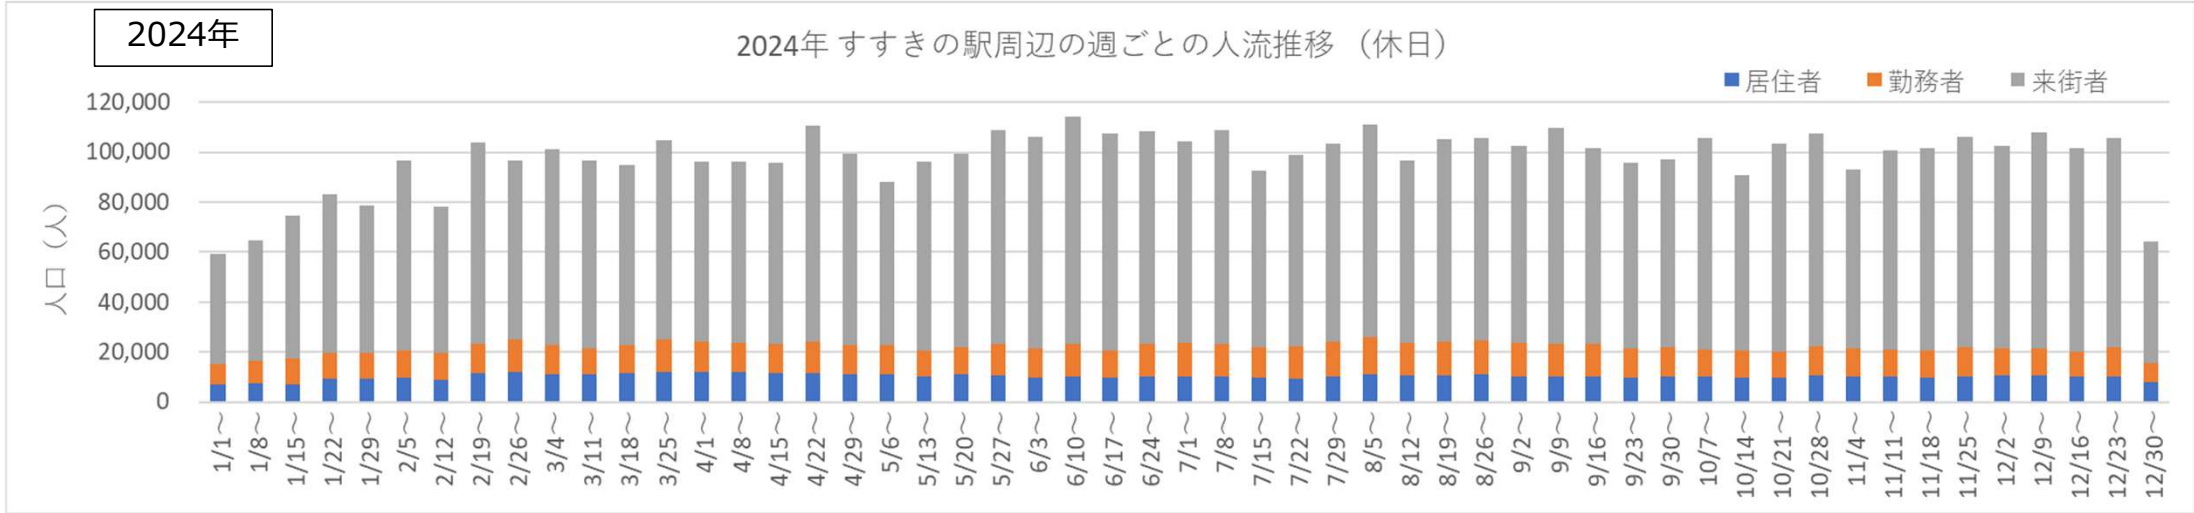

# 2024年・2025年の平日の人流の推移（週別）

2024年

2024年すすきの駅周辺の週ごとの人流推移（平日）

2025年

2025年すすきの駅周辺の週ごとの人流推移（平日）

# 2024年・2025年の休日の人流（週別）

# 2024年・2025年1～6月の平日の12時・20時の人流（週別）

2024年

平日12時・20時のすすきの駅周辺の人流（1/1の週の12時・20時の人流を100として計算）

2025年

平日12時・20時のすすきの駅周辺の人流（2024/12/30の週の12時・20時の人流を100として計算）