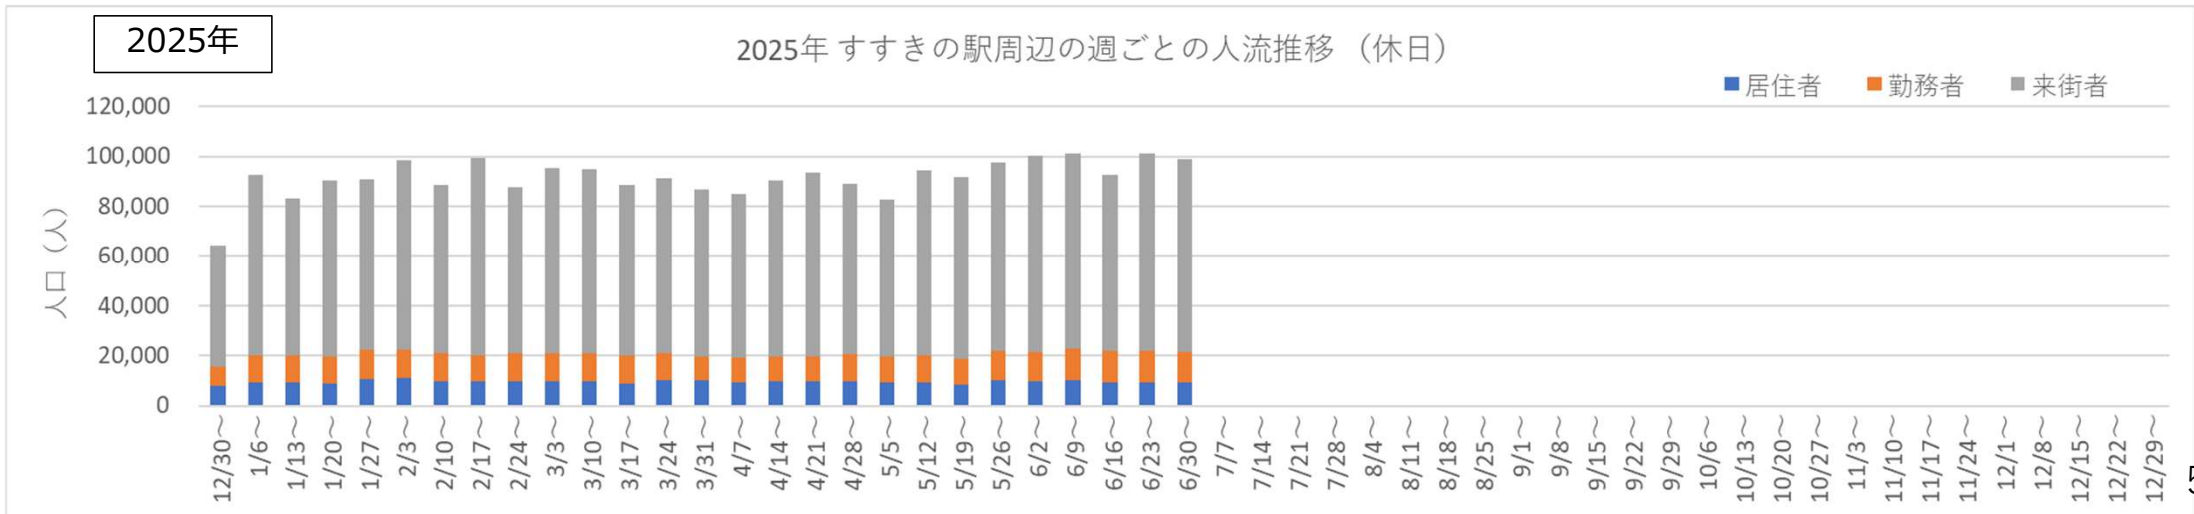

# 2024年・2025年の平日の人流の推移（週別）

2024年

2024年すすきの駅周辺の週ごとの人流推移（平日）

2025年

2025年すすきの駅周辺の週ごとの人流推移（平日）

# 2024年・2025年の休日の人流（週別）

# 2024年・2025年1～6月の平日の12時・20時の人流（週別）

2024年

平日12時・20時のすすきの駅周辺の人流（1/1の週の12時・20時の人流を100として計算）

2025年

平日12時・20時のすすきの駅周辺の人流（2024/12/30の週の12時・20時の人流を100として計算）