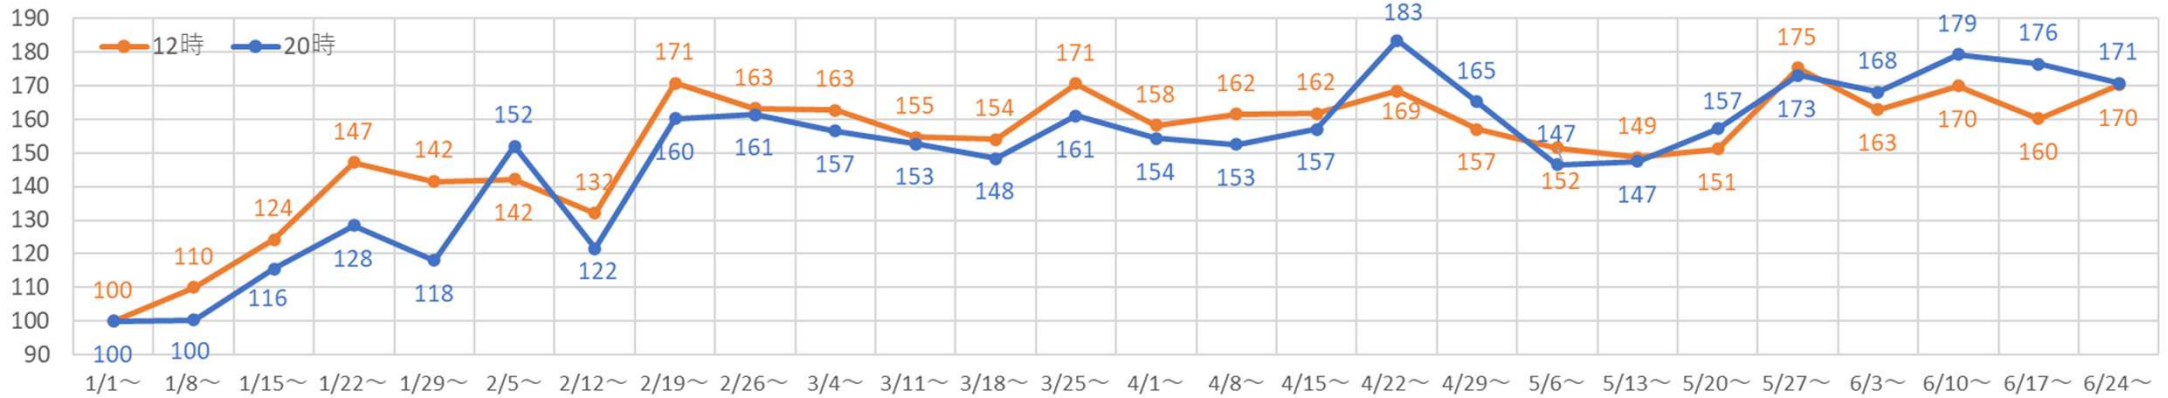

# 2024年・2025年の休日の人流（週別）

# 2024年・2025年1～6月の平日の12時・20時の人流（週別）

2024年

平日12時・20時のすすきの駅周辺の人流（1/1の週の12時・20時の人流を100として計算）

2025年

平日12時・20時のすすきの駅周辺の人流（2024/12/30の週の12時・20時の人流を100として計算）

# 2024年・2025年1～6月の休日の12時・20時の人流（週別）

2024年

休日12時・20時のすすきの駅周辺の人流（1/1の週の12時・20時の人流を100として計算）

2025年

休日12時・20時のすすきの駅周辺の人流（2024/12/30の週の12時・20時の人流を100として計算）

札幌市立大学AITセンター

〒060-0061 札幌市中央区南1条西6丁目20番1 ジョブキタビル9階

TEL: 011-522-6186、FAX: 011-522-6187