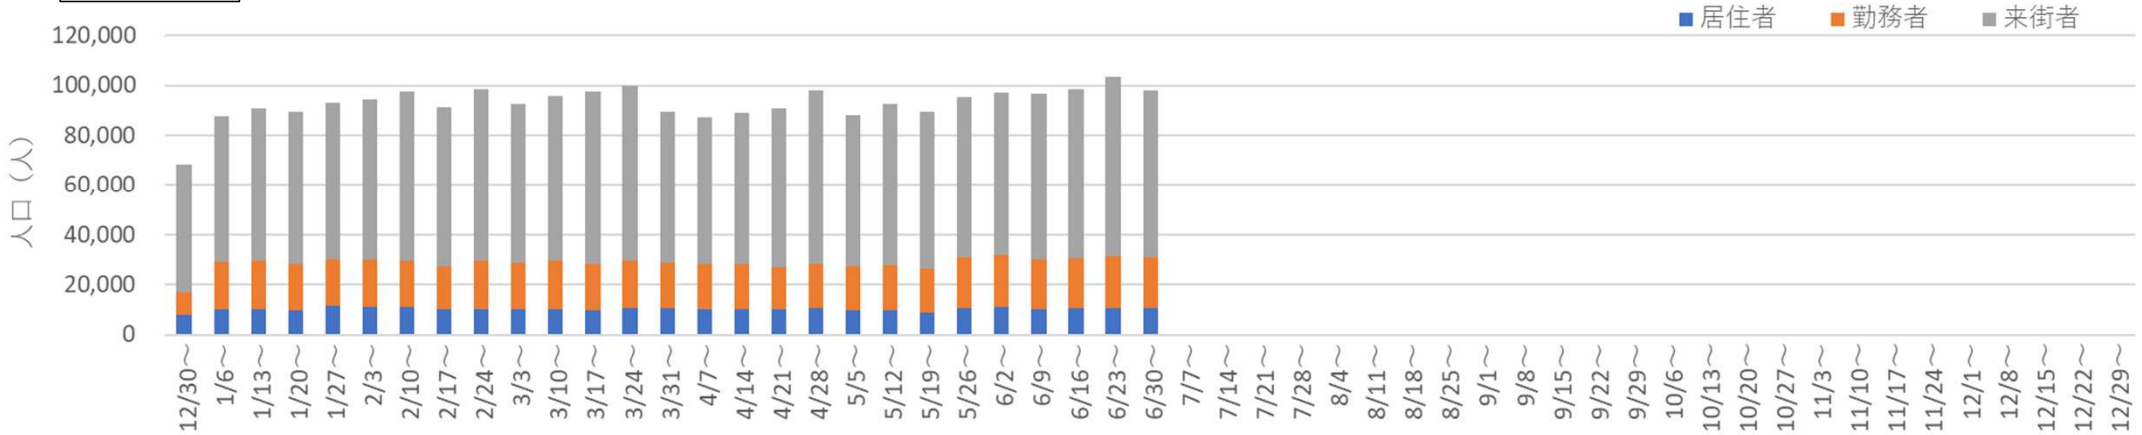

# 2024年・2025年の平日の人流の推移（週別）

2024年

2024年すすきの駅周辺の週ごとの人流推移（平日）

2025年

2025年すすきの駅周辺の週ごとの人流推移（平日）

# 2024年・2025年の休日の人流（週別）

# 2024年・2025年1～6月の平日の12時・20時の人流（週別）

2024年

平日12時・20時のすすきの駅周辺の人流（1/1の週の12時・20時の人流を100として計算）

2025年

平日12時・20時のすすきの駅周辺の人流（2024/12/30の週の12時・20時の人流を100として計算）