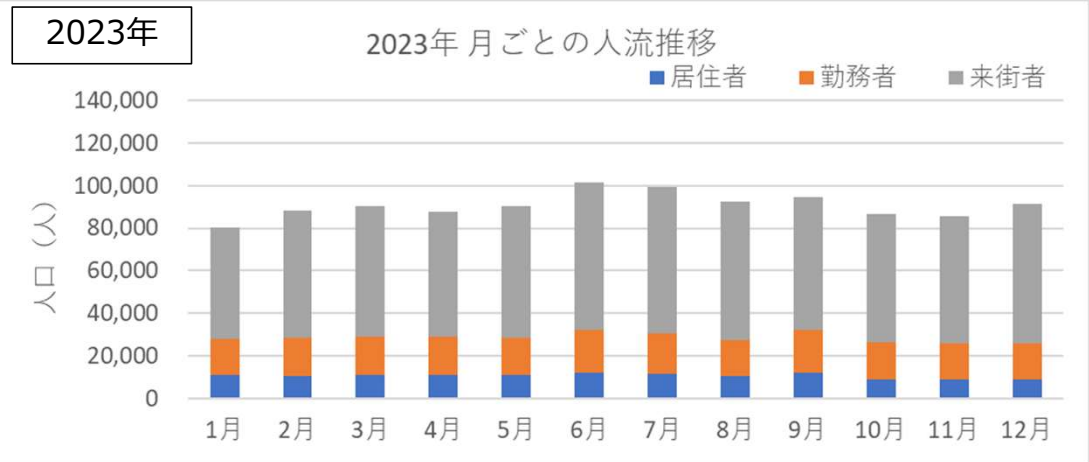

すすきの駅周辺の月別人口の推移（2023年-2025年）

- 対象エリア：地下鉄南北線すすきの駅周辺（半径500m圏）
- KDDI Location Analyzerを使用