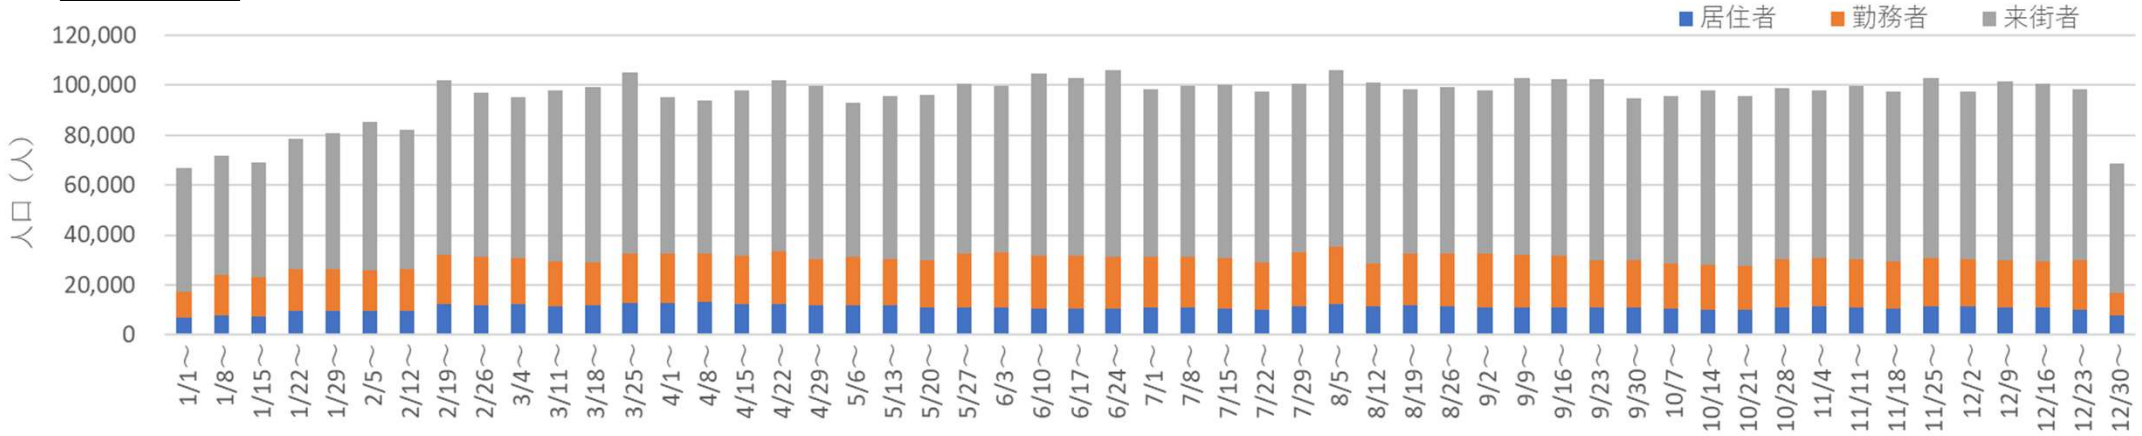

# すすきの駅周辺の月別人口の推移（2023年-2025年）

- 対象エリア：地下鉄南北線すすきの駅周辺（半径500m圏）
- KDDI Location Analyzerを使用

# 2024年・2025年の平日の人流の推移（週別）

2024年

2024年すすきの駅周辺の週ごとの人流推移（平日）

2025年

2025年すすきの駅周辺の週ごとの人流推移（平日）