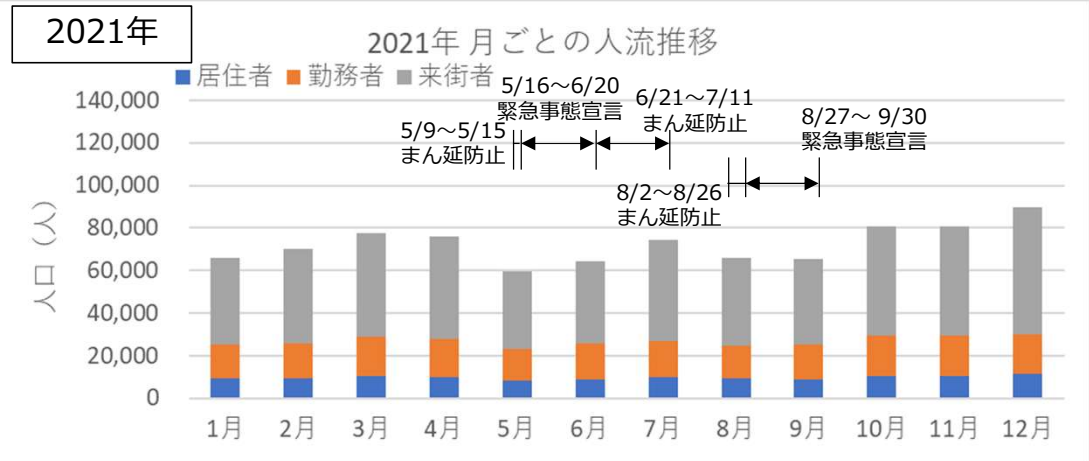

すすきの駅周辺の月別人口の推移（2019年-2022年）

- 対象エリア：地下鉄南北線すすきの駅周辺（半径500m圏）
- KDDI Location Analyzerを使用