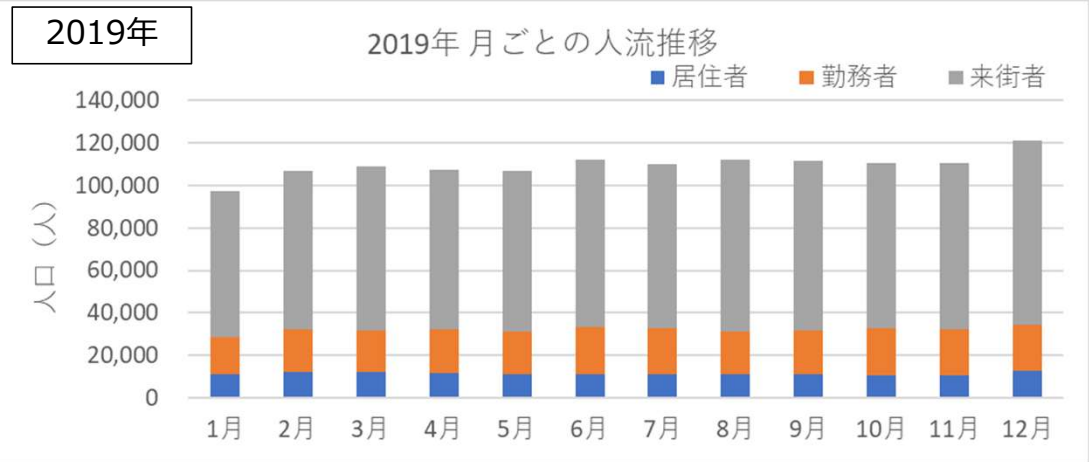

すすきの駅周辺の月別人口の推移（2019年-2022年）

- 対象エリア：地下鉄南北線すすきの駅周辺（半径500m圏）
- KDDI Location Analyzerを使用