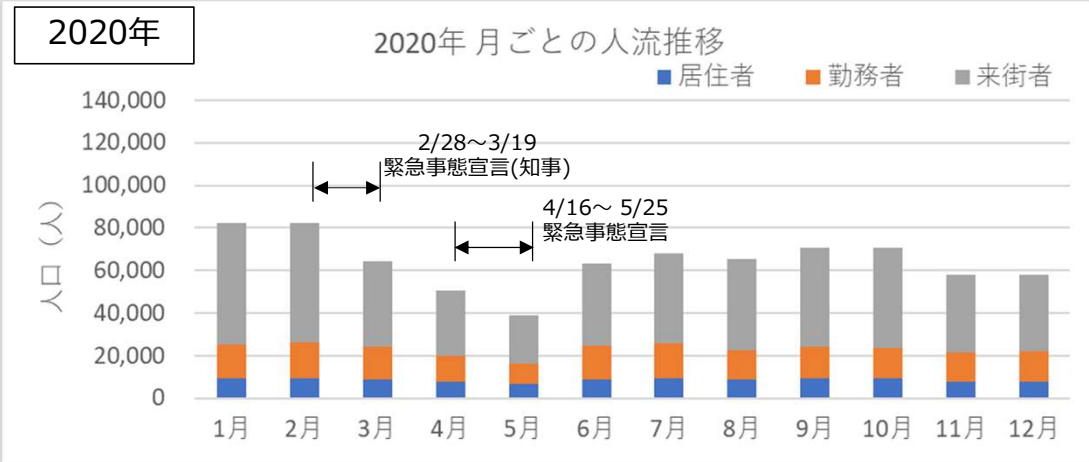

すすきの駅周辺の月別人口の推移（2019年-2022年）

- 対象エリア：地下鉄南北線すすきの駅周辺（半径500m圏）
- KDDI Location Analyzerを使用