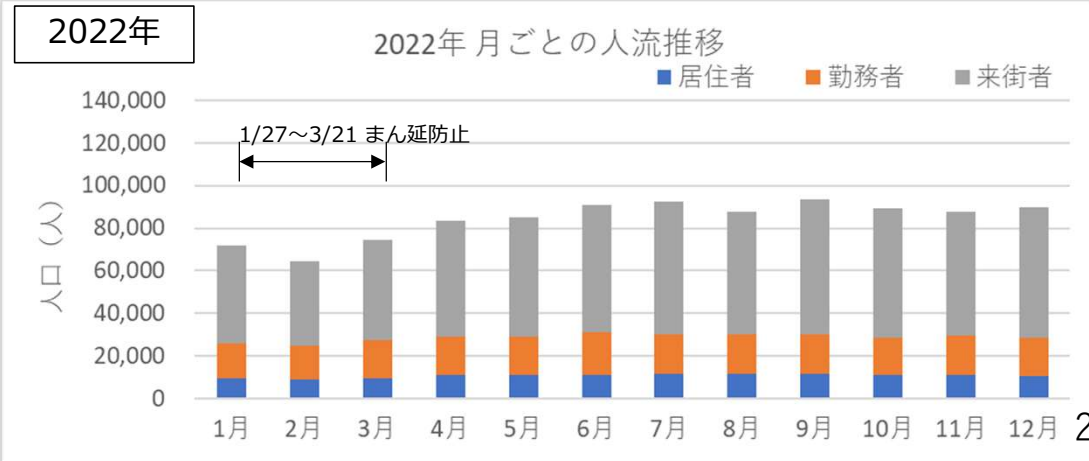

すすきの駅周辺の月別人口の推移（2019年-2022年）

- 対象エリア：地下鉄南北線すすきの駅周辺（半径500m圏）
- KDDI Location Analyzerを使用