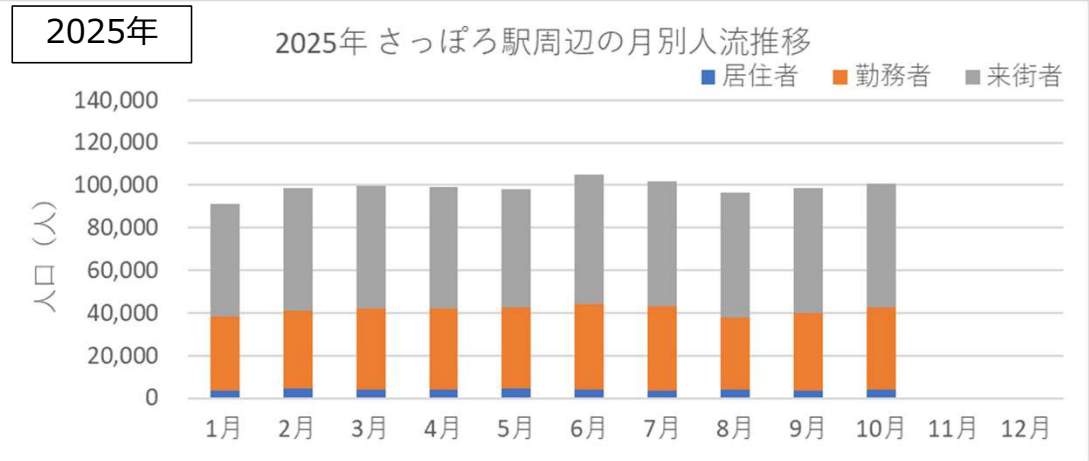

札幌市内の人流レポート（2025年10月）

地下鉄南北線さっぽろ駅周辺

2025年11月7日

札幌市立大学AITセンター 高橋 尚人

さっぽろ駅周辺の月別人口の推移 (2019年-2022年)

- 対象エリア：地下鉄南北線さっぽろ駅周辺 (半径500m圏)
- KDDI Location Analyzerを使用

さっぽろ駅周辺の月別人口の推移（2023年-2025年）

- 対象エリア：地下鉄南北線さっぽろ駅周辺（半径500m圏）
- KDDI Location Analyzerを使用

2024・2025年の平日の人流の推移（週別）

2024年

2024年 さっぽろ駅周辺の週ごとの人流推移（平日）

2025年

2025年 さっぽろ駅周辺の週ごとの人流推移（平日）

2024年・2025年の休日の人流（週別）

2024年・2025年1～6月の平日の12時・20時の人流（週別）

2024年

平日12時・20時のさっぽろ駅周辺の人流（1/1の週の12時・20時の人流を100として計算）

2025年

平日12時・20時のさっぽろ駅周辺の人流（2024/12/30の週の12時・20時の人流を100として計算）

2024年・2025年7～12月の平日の12時・20時の人流（週別）

2024年

平日12時・20時のさっぽろ駅周辺の人流（1/1の週の12時・20時の人流を100として計算）

2025年

平日12時・20時のさっぽろ駅周辺の人流（2024/12/30の週の12時・20時の人流を100として計算）