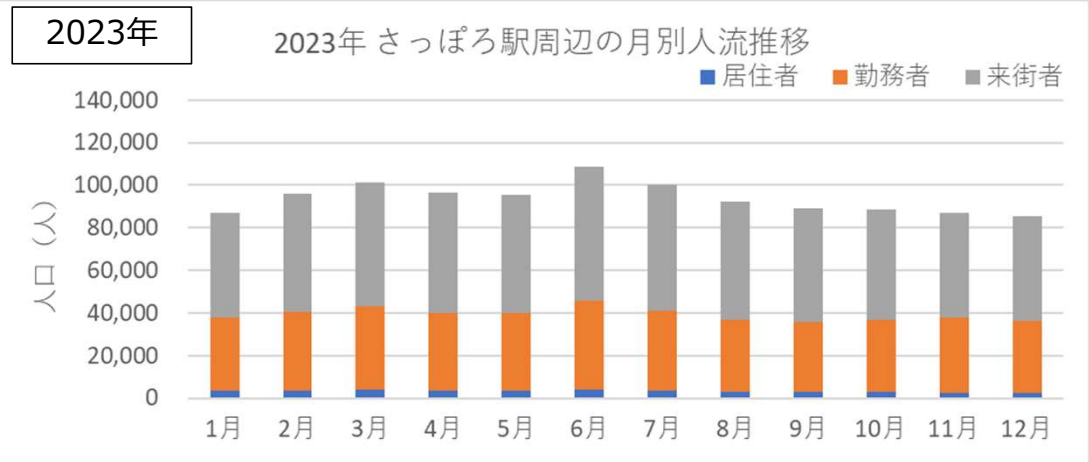

札幌市内の人流レポート（2025年10月）

地下鉄南北線さっぽろ駅周辺

2025年11月7日

札幌市立大学AITセンター 高橋 尚人

さっぽろ駅周辺の月別人口の推移 (2019年-2022年)

- 対象エリア：地下鉄南北線さっぽろ駅周辺 (半径500m圏)
- KDDI Location Analyzerを使用

さっぽろ駅周辺の月別人口の推移（2023年-2025年）

- 対象エリア：地下鉄南北線さっぽろ駅周辺（半径500m圏）
- KDDI Location Analyzerを使用

2024・2025年の平日の人流の推移（週別）

2024年

2024年 さっぽろ駅周辺の週ごとの人流推移（平日）

2025年

2025年 さっぽろ駅周辺の週ごとの人流推移（平日）

2024年・2025年の休日の人流（週別）

2024年・2025年1～6月の平日の12時・20時の人流（週別）

2024年

平日12時・20時のさっぽろ駅周辺の人流（1/1の週の12時・20時の人流を100として計算）

2025年

平日12時・20時のさっぽろ駅周辺の人流（2024/12/30の週の12時・20時の人流を100として計算）

2024年・2025年7～12月の平日の12時・20時の人流（週別）

2024年

平日12時・20時のさっぽろ駅周辺の人流（1/1の週の12時・20時の人流を100として計算）

2025年

平日12時・20時のさっぽろ駅周辺の人流（2024/12/30の週の12時・20時の人流を100として計算）