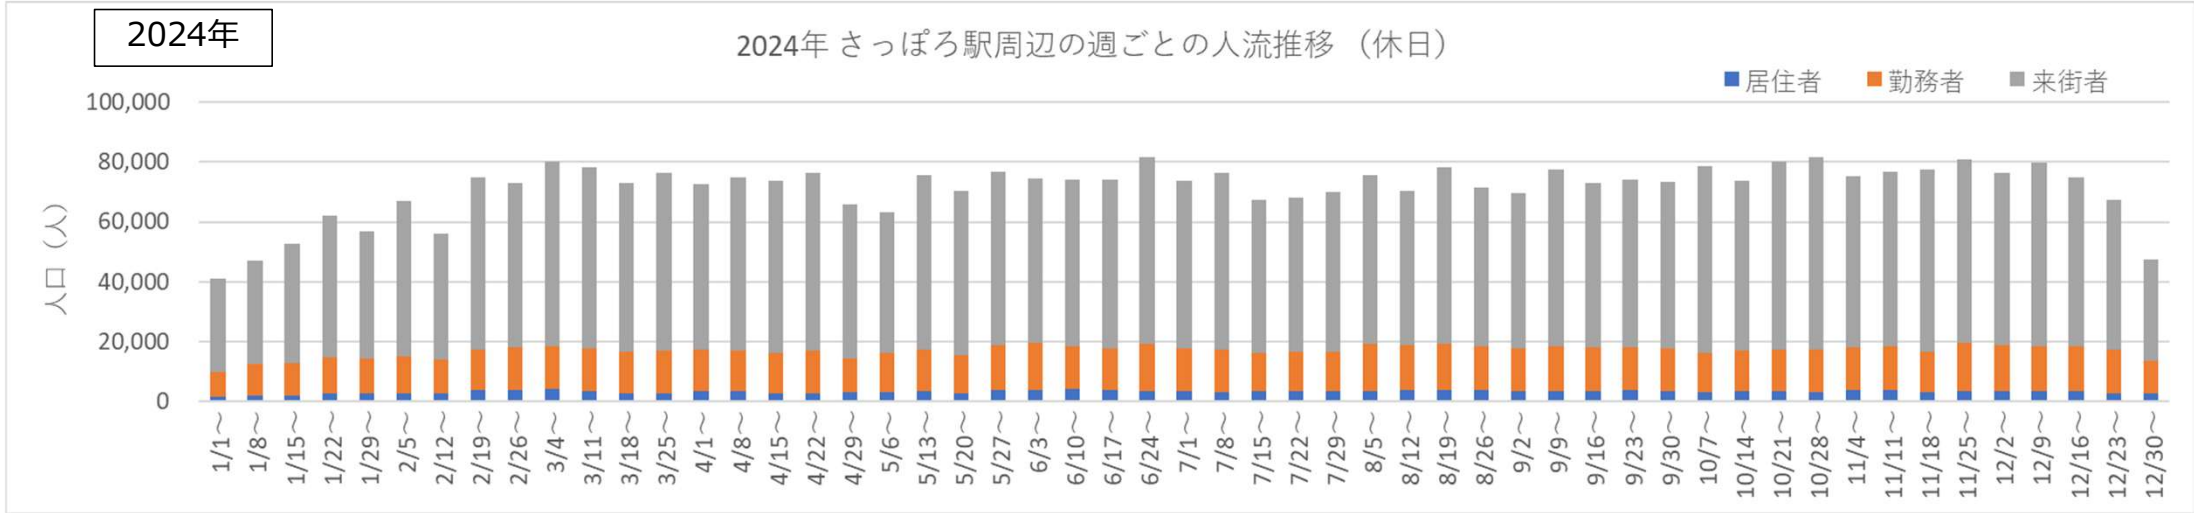

2024・2025年の平日の人流の推移（週別）

2024年

2024年 さっぽろ駅周辺の週ごとの人流推移（平日）

2025年

2025年 さっぽろ駅周辺の週ごとの人流推移（平日）

2024年・2025年の休日の人流（週別）

2024年・2025年1～6月の平日の12時・20時の人流（週別）

2024年

平日12時・20時のさっぽろ駅周辺の人流（1/1の週の12時・20時の人流を100として計算）

2025年

平日12時・20時のさっぽろ駅周辺の人流（2024/12/30の週の12時・20時の人流を100として計算）

2024年・2025年7～12月の平日の12時・20時の人流（週別）

2024年

平日12時・20時のさっぽろ駅周辺の人流（1/1の週の12時・20時の人流を100として計算）

2025年

平日12時・20時のさっぽろ駅周辺の人流（2024/12/30の週の12時・20時の人流を100として計算）