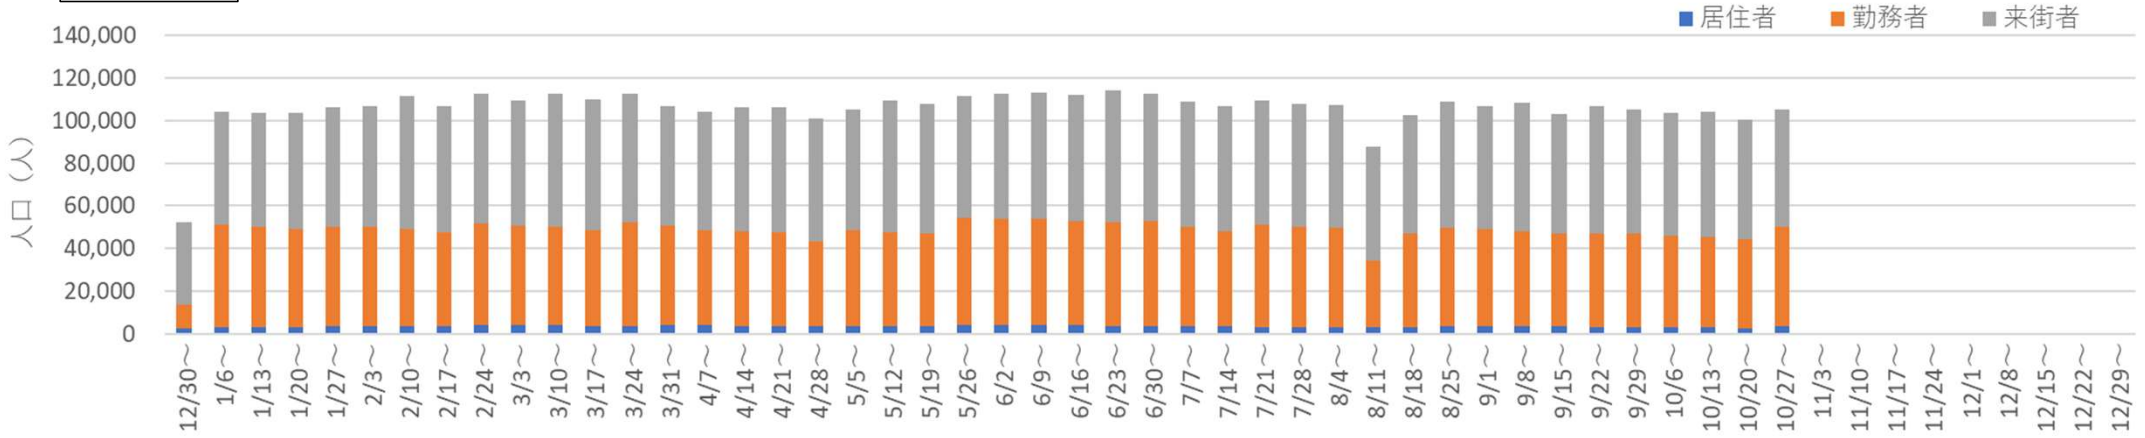

2024・2025年の平日の人流の推移（週別）

2024年

2024年 さっぽろ駅周辺の週ごとの人流推移（平日）

2025年

2025年 さっぽろ駅周辺の週ごとの人流推移（平日）

2024年・2025年の休日の人流（週別）

2024年・2025年1～6月の平日の12時・20時の人流（週別）

2024年

平日12時・20時のさっぽろ駅周辺の人流（1/1の週の12時・20時の人流を100として計算）

2025年

平日12時・20時のさっぽろ駅周辺の人流（2024/12/30の週の12時・20時の人流を100として計算）

2024年・2025年7～12月の平日の12時・20時の人流（週別）

2024年

平日12時・20時のさっぽろ駅周辺の人流（1/1の週の12時・20時の人流を100として計算）

2025年

平日12時・20時のさっぽろ駅周辺の人流（2024/12/30の週の12時・20時の人流を100として計算）

2024年・2025年1～6月の休日の12時・20時の人流（週別）

2024年

休日12時・20時のさっぽろ駅周辺の人流（1/1の週の12時・20時の人流を100として計算）

2025年

休日12時・20時のさっぽろ駅周辺の人流（2024/12/30の週の12時・20時の人流を100として計算）

2024年・2025年7～12月の休日の12時・20時の人流（週別）

札幌市立大学AITセンター

〒060-0061 札幌市中央区南1条西6丁目20番1 ジョブキタビル9階