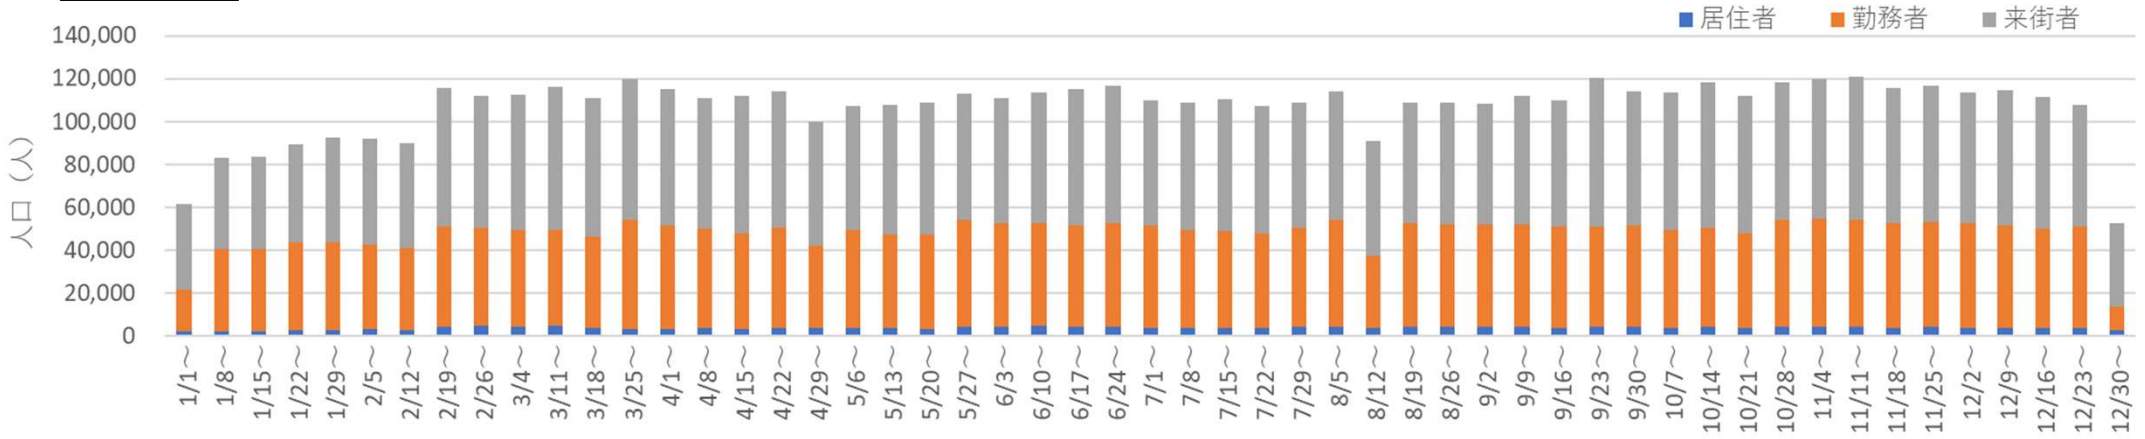

札幌市内の人流レポート（2025年10月）

地下鉄南北線さっぽろ駅周辺

2025年11月7日

札幌市立大学AITセンター 高橋 尚人

さっぽろ駅周辺の月別人口の推移 (2019年-2022年)

- 対象エリア：地下鉄南北線さっぽろ駅周辺 (半径500m圏)
- KDDI Location Analyzerを使用

さっぽろ駅周辺の月別人口の推移（2023年-2025年）

- 対象エリア：地下鉄南北線さっぽろ駅周辺（半径500m圏）
- KDDI Location Analyzerを使用

2024・2025年の平日の人流の推移（週別）

2024年

2024年 さっぽろ駅周辺の週ごとの人流推移（平日）

2025年

2025年 さっぽろ駅周辺の週ごとの人流推移（平日）

2024年・2025年の休日の人流（週別）

2024年・2025年1～6月の平日の12時・20時の人流（週別）

2024年

平日12時・20時のさっぽろ駅周辺の人流（1/1の週の12時・20時の人流を100として計算）

2025年

平日12時・20時のさっぽろ駅周辺の人流（2024/12/30の週の12時・20時の人流を100として計算）

2024年・2025年7～12月の平日の12時・20時の人流（週別）

2024年

平日12時・20時のさっぽろ駅周辺の人流（1/1の週の12時・20時の人流を100として計算）

2025年

平日12時・20時のさっぽろ駅周辺の人流（2024/12/30の週の12時・20時の人流を100として計算）