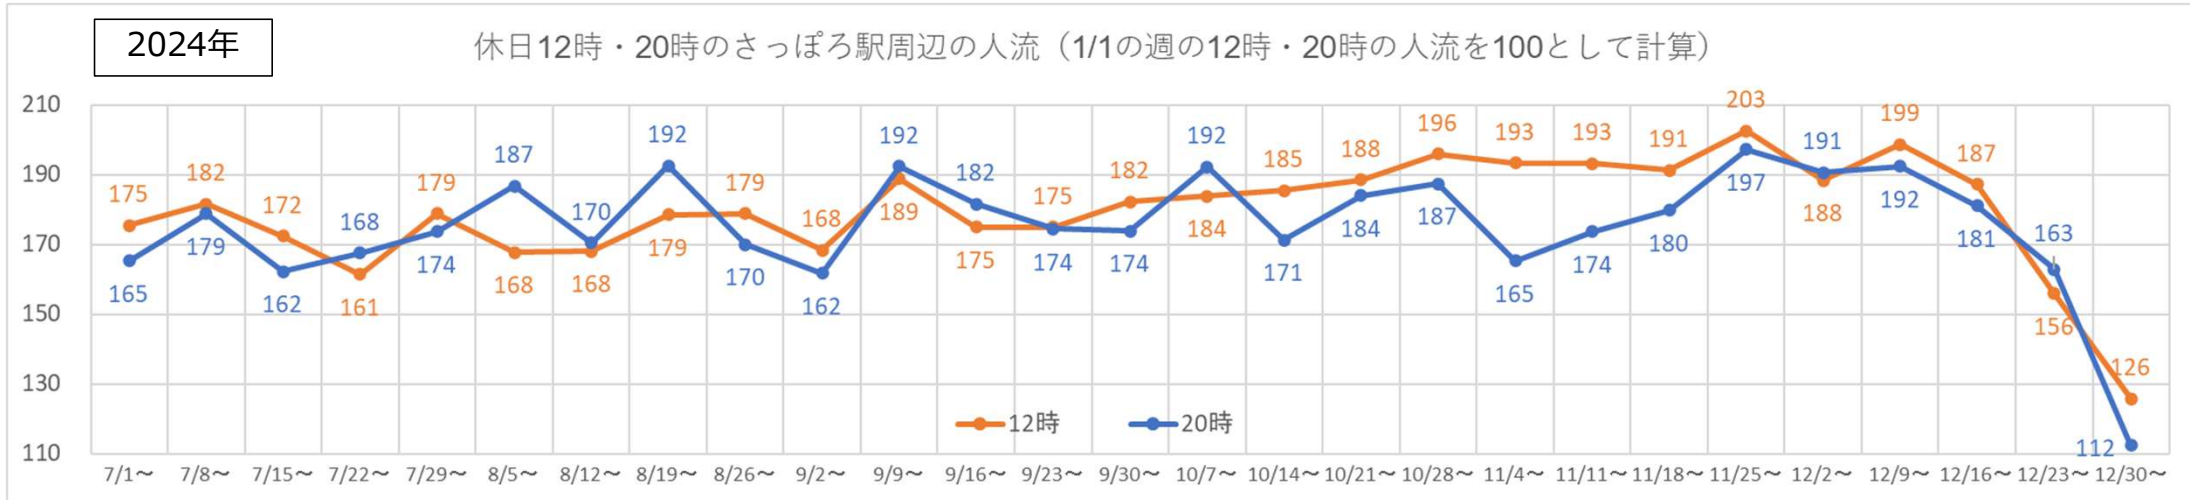

2024・2025年の平日の人流の推移（週別）

2024年

2024年 さっぽろ駅周辺の週ごとの人流推移（平日）

2025年

2025年 さっぽろ駅周辺の週ごとの人流推移（平日）

2024年・2025年の休日の人流（週別）

2024年・2025年1～6月の平日の12時・20時の人流（週別）

2024年

平日12時・20時のさっぽろ駅周辺の人流（1/1の週の12時・20時の人流を100として計算）

2025年

平日12時・20時のさっぽろ駅周辺の人流（2024/12/30の週の12時・20時の人流を100として計算）

2024年・2025年7～12月の平日の12時・20時の人流（週別）

2024年

平日12時・20時のさっぽろ駅周辺の人流（1/1の週の12時・20時の人流を100として計算）

2025年

平日12時・20時のさっぽろ駅周辺の人流（2024/12/30の週の12時・20時の人流を100として計算）

2024年・2025年1～6月の休日の12時・20時の人流（週別）

2024年

休日12時・20時のさっぽろ駅周辺の人流（1/1の週の12時・20時の人流を100として計算）

2025年

休日12時・20時のさっぽろ駅周辺の人流（2024/12/30の週の12時・20時の人流を100として計算）

2024年・2025年7～12月の休日の12時・20時の人流（週別）

札幌市立大学AITセンター

〒060-0061 札幌市中央区南1条西6丁目20番1 ジョブキタビル9階