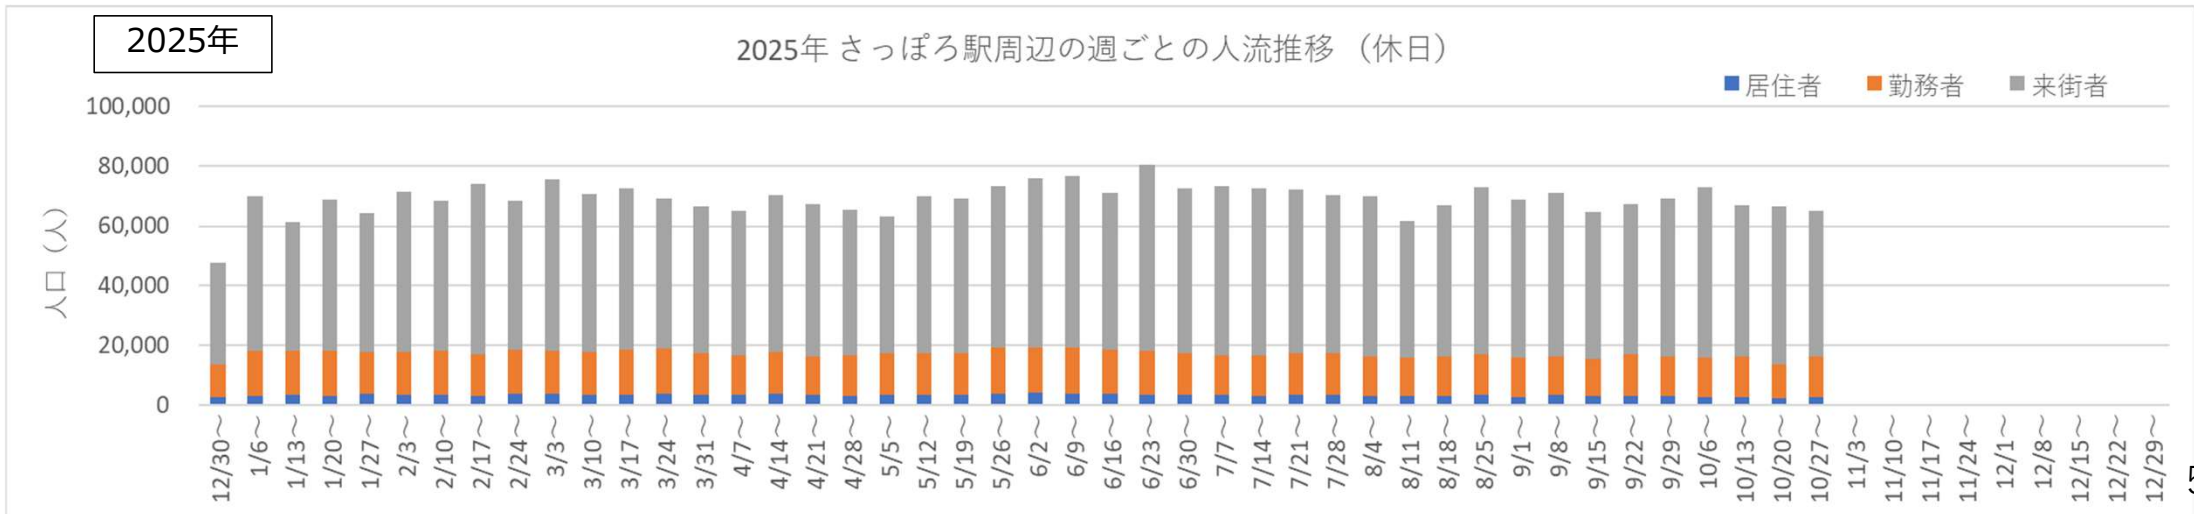

2024・2025年の平日の人流の推移（週別）

2024年

2024年 さっぽろ駅周辺の週ごとの人流推移（平日）

2025年

2025年 さっぽろ駅周辺の週ごとの人流推移（平日）

2024年・2025年の休日の人流（週別）

2024年・2025年1～6月の平日の12時・20時の人流（週別）

2024年

平日12時・20時のさっぽろ駅周辺の人流（1/1の週の12時・20時の人流を100として計算）

2025年

平日12時・20時のさっぽろ駅周辺の人流（2024/12/30の週の12時・20時の人流を100として計算）

2024年・2025年7～12月の平日の12時・20時の人流（週別）

2024年

平日12時・20時のさっぽろ駅周辺の人流（1/1の週の12時・20時の人流を100として計算）

2025年

平日12時・20時のさっぽろ駅周辺の人流（2024/12/30の週の12時・20時の人流を100として計算）