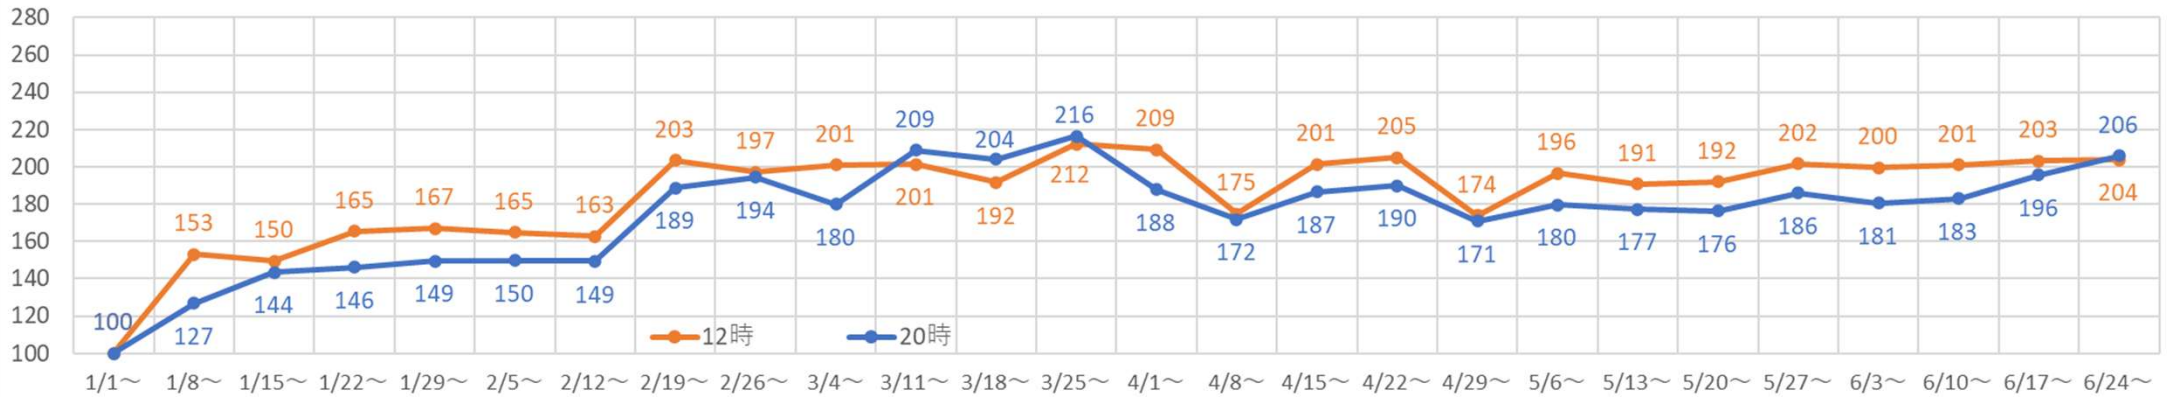

2024・2025年の平日の人流の推移（週別）

2024年

2024年 さっぽろ駅周辺の週ごとの人流推移（平日）

2025年

2025年 さっぽろ駅周辺の週ごとの人流推移（平日）

2024年・2025年の休日の人流（週別）

2024年・2025年1～6月の平日の12時・20時の人流（週別）

2024年

平日12時・20時のさっぽろ駅周辺の人流（1/1の週の12時・20時の人流を100として計算）

2025年

平日12時・20時のさっぽろ駅周辺の人流（2024/12/30の週の12時・20時の人流を100として計算）

2024年・2025年7～12月の平日の12時・20時の人流（週別）

2024年

平日12時・20時のさっぽろ駅周辺の人流（1/1の週の12時・20時の人流を100として計算）

2025年

平日12時・20時のさっぽろ駅周辺の人流（2024/12/30の週の12時・20時の人流を100として計算）

2024年・2025年1～6月の休日の12時・20時の人流（週別）

2024年

休日12時・20時のさっぽろ駅周辺の人流（1/1の週の12時・20時の人流を100として計算）

2025年

休日12時・20時のさっぽろ駅周辺の人流（2024/12/30の週の12時・20時の人流を100として計算）

2024年・2025年7～12月の休日の12時・20時の人流（週別）

札幌市立大学AITセンター

〒060-0061 札幌市中央区南1条西6丁目20番1 ジョブキタビル9階