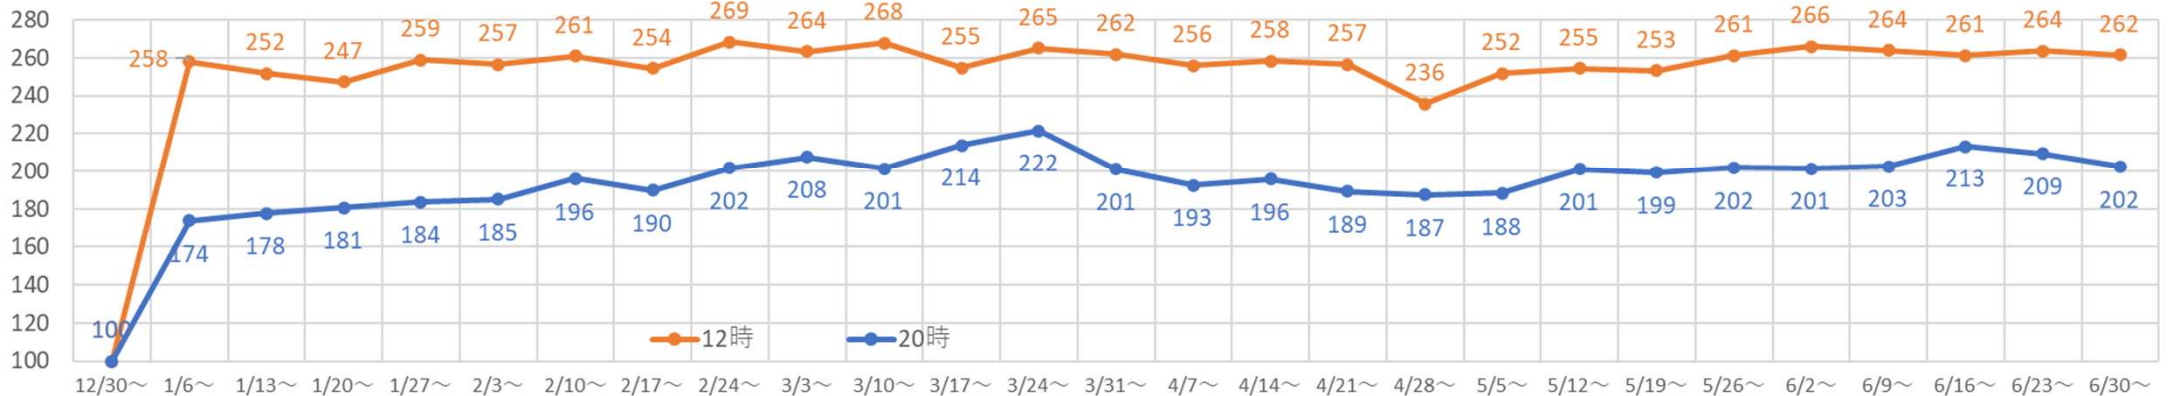

2024・2025年の平日の人流の推移（週別）

2024年

2024年 さっぽろ駅周辺の週ごとの人流推移（平日）

2025年

2025年 さっぽろ駅周辺の週ごとの人流推移（平日）

2024年・2025年の休日の人流（週別）

2024年・2025年1～6月の平日の12時・20時の人流（週別）

2024年

平日12時・20時のさっぽろ駅周辺の人流（1/1の週の12時・20時の人流を100として計算）

2025年

平日12時・20時のさっぽろ駅周辺の人流（2024/12/30の週の12時・20時の人流を100として計算）

2024年・2025年7～12月の平日の12時・20時の人流（週別）

2024年

平日12時・20時のさっぽろ駅周辺の人流（1/1の週の12時・20時の人流を100として計算）

2025年

平日12時・20時のさっぽろ駅周辺の人流（2024/12/30の週の12時・20時の人流を100として計算）

2024年・2025年1～6月の休日の12時・20時の人流（週別）

2024年

休日12時・20時のさっぽろ駅周辺の人流（1/1の週の12時・20時の人流を100として計算）

2025年

休日12時・20時のさっぽろ駅周辺の人流（2024/12/30の週の12時・20時の人流を100として計算）

2024年・2025年7～12月の休日の12時・20時の人流（週別）

札幌市立大学AITセンター

〒060-0061 札幌市中央区南1条西6丁目20番1 ジョブキタビル9階