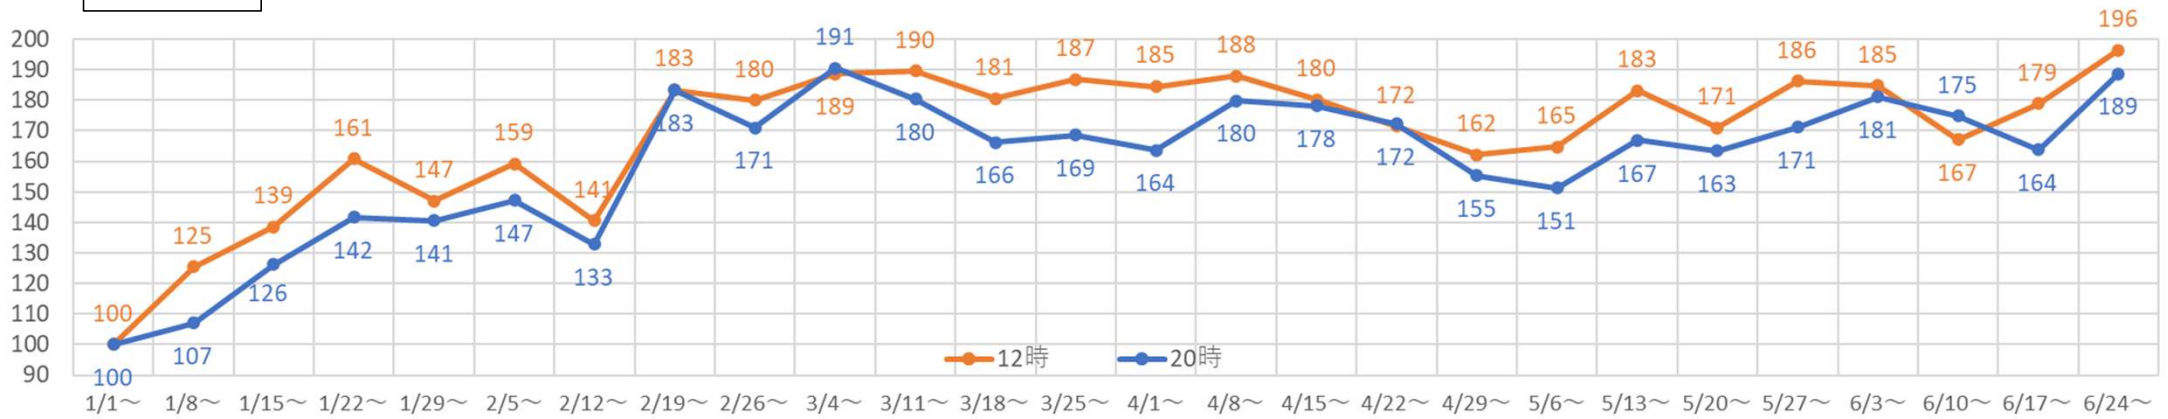

2024・2025年の平日の人流の推移（週別）

2024年

2024年 さっぽろ駅周辺の週ごとの人流推移（平日）

2025年

2025年 さっぽろ駅周辺の週ごとの人流推移（平日）

2024年・2025年の休日の人流（週別）

2024年・2025年1～6月の平日の12時・20時の人流（週別）

2024年

平日12時・20時のさっぽろ駅周辺の人流（1/1の週の12時・20時の人流を100として計算）

2025年

平日12時・20時のさっぽろ駅周辺の人流（2024/12/30の週の12時・20時の人流を100として計算）

2024年・2025年7～12月の平日の12時・20時の人流（週別）

2024年

平日12時・20時のさっぽろ駅周辺の人流（1/1の週の12時・20時の人流を100として計算）

2025年

平日12時・20時のさっぽろ駅周辺の人流（2024/12/30の週の12時・20時の人流を100として計算）

2024年・2025年1～6月の休日の12時・20時の人流（週別）

2024年

休日12時・20時のさっぽろ駅周辺の人流（1/1の週の12時・20時の人流を100として計算）

2025年

休日12時・20時のさっぽろ駅周辺の人流（2024/12/30の週の12時・20時の人流を100として計算）

2024年・2025年7～12月の休日の12時・20時の人流（週別）

札幌市立大学AITセンター

〒060-0061 札幌市中央区南1条西6丁目20番1 ジョブキタビル9階