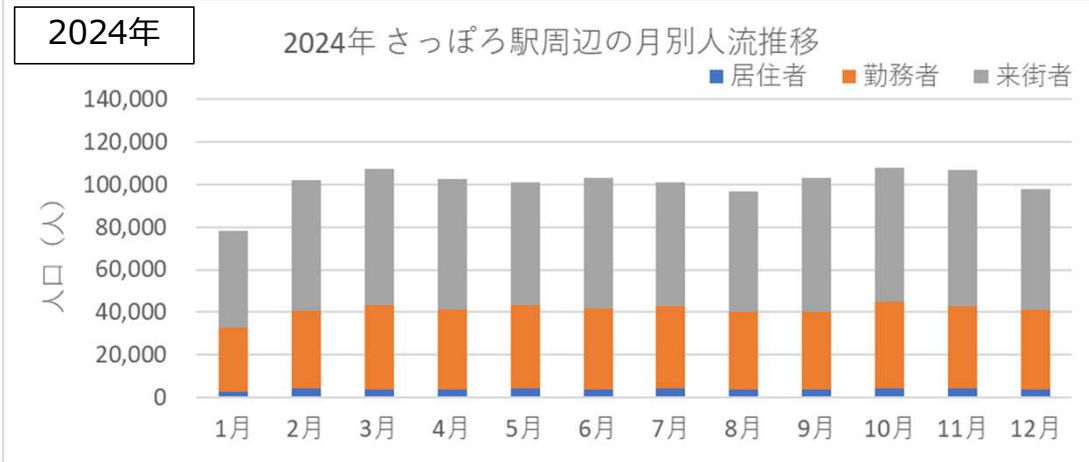

札幌市内の人流レポート（2025年10月）

地下鉄南北線さっぽろ駅周辺

2025年11月7日

札幌市立大学AITセンター 高橋 尚人

さっぽろ駅周辺の月別人口の推移 (2019年-2022年)

- 対象エリア：地下鉄南北線さっぽろ駅周辺 (半径500m圏)
- KDDI Location Analyzerを使用

さっぽろ駅周辺の月別人口の推移（2023年-2025年）

- 対象エリア：地下鉄南北線さっぽろ駅周辺（半径500m圏）
- KDDI Location Analyzerを使用

2024・2025年の平日の人流の推移（週別）

2024年

2024年 さっぽろ駅周辺の週ごとの人流推移（平日）

2025年

2025年 さっぽろ駅周辺の週ごとの人流推移（平日）

2024年・2025年の休日の人流（週別）

2024年・2025年1～6月の平日の12時・20時の人流（週別）

2024年

平日12時・20時のさっぽろ駅周辺の人流（1/1の週の12時・20時の人流を100として計算）

2025年

平日12時・20時のさっぽろ駅周辺の人流（2024/12/30の週の12時・20時の人流を100として計算）

2024年・2025年7～12月の平日の12時・20時の人流（週別）

2024年

平日12時・20時のさっぽろ駅周辺の人流（1/1の週の12時・20時の人流を100として計算）

2025年

平日12時・20時のさっぽろ駅周辺の人流（2024/12/30の週の12時・20時の人流を100として計算）