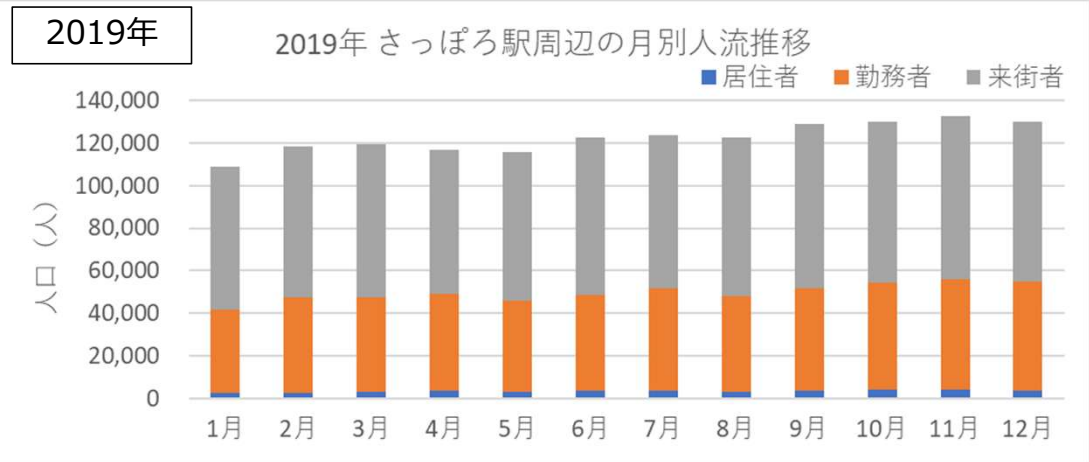

札幌市内の人流レポート（2025年10月）

地下鉄南北線さっぽろ駅周辺

2025年11月7日

札幌市立大学AITセンター 高橋 尚人

さっぽろ駅周辺の月別人口の推移 (2019年-2022年)

- 対象エリア：地下鉄南北線さっぽろ駅周辺 (半径500m圏)
- KDDI Location Analyzerを使用

さっぽろ駅周辺の月別人口の推移（2023年-2025年）

- 対象エリア：地下鉄南北線さっぽろ駅周辺（半径500m圏）
- KDDI Location Analyzerを使用

2024・2025年の平日の人流の推移（週別）

2024年

2024年 さっぽろ駅周辺の週ごとの人流推移（平日）

2025年

2025年 さっぽろ駅周辺の週ごとの人流推移（平日）

2024年・2025年の休日の人流（週別）

2024年・2025年1～6月の平日の12時・20時の人流（週別）

2024年

平日12時・20時のさっぽろ駅周辺の人流（1/1の週の12時・20時の人流を100として計算）

2025年

平日12時・20時のさっぽろ駅周辺の人流（2024/12/30の週の12時・20時の人流を100として計算）

2024年・2025年7～12月の平日の12時・20時の人流（週別）

2024年

平日12時・20時のさっぽろ駅周辺の人流（1/1の週の12時・20時の人流を100として計算）

2025年

平日12時・20時のさっぽろ駅周辺の人流（2024/12/30の週の12時・20時の人流を100として計算）