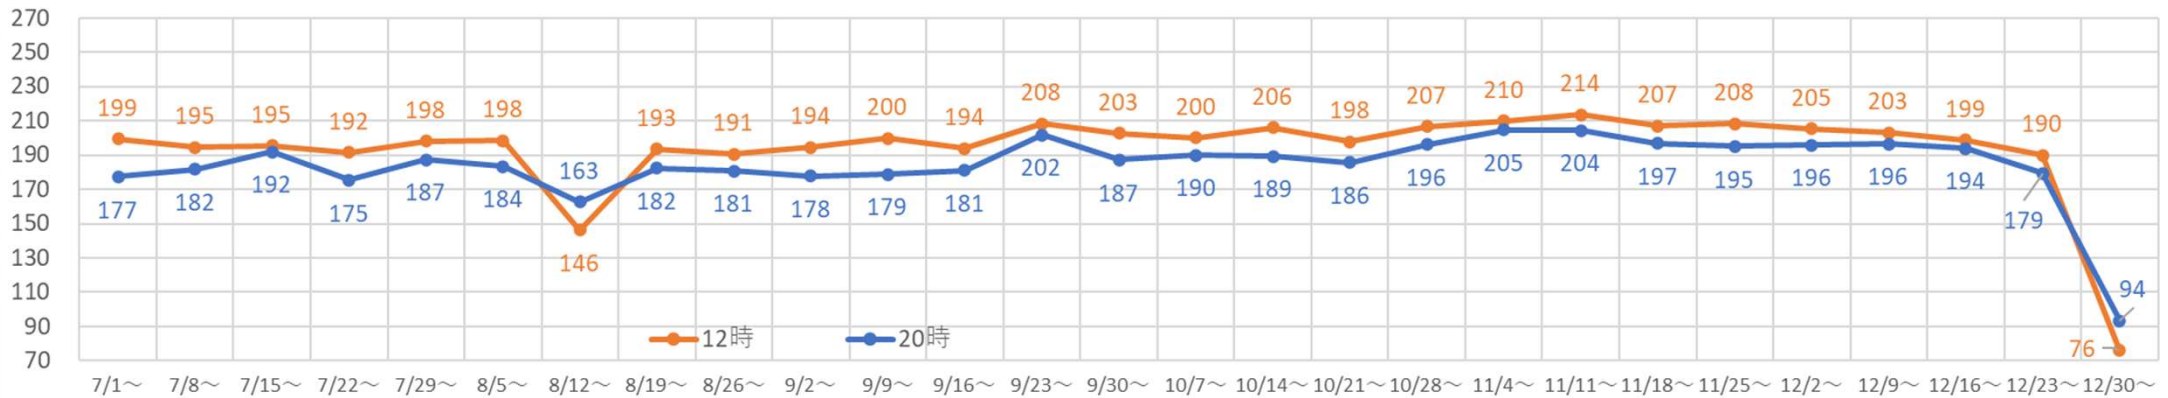

2024・2025年の平日の人流の推移（週別）

2024年

2024年 さっぽろ駅周辺の週ごとの人流推移（平日）

2025年

2025年 さっぽろ駅周辺の週ごとの人流推移（平日）

2024年・2025年の休日の人流（週別）

2024年・2025年1～6月の平日の12時・20時の人流（週別）

2024年

平日12時・20時のさっぽろ駅周辺の人流（1/1の週の12時・20時の人流を100として計算）

2025年

平日12時・20時のさっぽろ駅周辺の人流（2024/12/30の週の12時・20時の人流を100として計算）

2024年・2025年7～12月の平日の12時・20時の人流（週別）

2024年

平日12時・20時のさっぽろ駅周辺の人流（1/1の週の12時・20時の人流を100として計算）

2025年

平日12時・20時のさっぽろ駅周辺の人流（2024/12/30の週の12時・20時の人流を100として計算）

2024年・2025年1～6月の休日の12時・20時の人流（週別）

2024年

休日12時・20時のさっぽろ駅周辺の人流（1/1の週の12時・20時の人流を100として計算）

2025年

休日12時・20時のさっぽろ駅周辺の人流（2024/12/30の週の12時・20時の人流を100として計算）

2024年・2025年7～12月の休日の12時・20時の人流（週別）

札幌市立大学AITセンター

〒060-0061 札幌市中央区南1条西6丁目20番1 ジョブキタビル9階