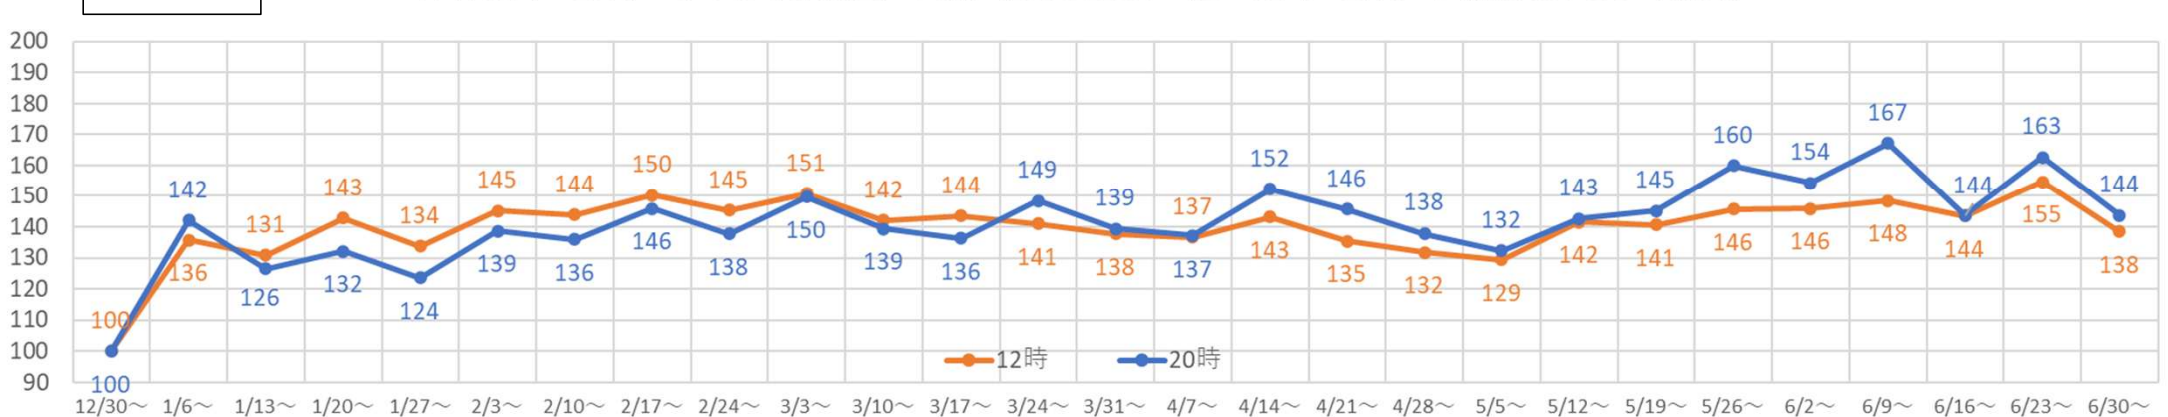

2024・2025年の平日の人流の推移（週別）

2024年

2024年 さっぽろ駅周辺の週ごとの人流推移（平日）

2025年

2025年 さっぽろ駅周辺の週ごとの人流推移（平日）

2024年・2025年の休日の人流（週別）

2024年・2025年1～6月の平日の12時・20時の人流（週別）

2024年

平日12時・20時のさっぽろ駅周辺の人流（1/1の週の12時・20時の人流を100として計算）

2025年

平日12時・20時のさっぽろ駅周辺の人流（2024/12/30の週の12時・20時の人流を100として計算）

2024年・2025年7～12月の平日の12時・20時の人流（週別）

2024年

平日12時・20時のさっぽろ駅周辺の人流（1/1の週の12時・20時の人流を100として計算）

2025年

平日12時・20時のさっぽろ駅周辺の人流（2024/12/30の週の12時・20時の人流を100として計算）

2024年・2025年1～6月の休日の12時・20時の人流（週別）

2024年

休日12時・20時のさっぽろ駅周辺の人流（1/1の週の12時・20時の人流を100として計算）

2025年

休日12時・20時のさっぽろ駅周辺の人流（2024/12/30の週の12時・20時の人流を100として計算）

2024年・2025年7～12月の休日の12時・20時の人流（週別）

札幌市立大学AITセンター

〒060-0061 札幌市中央区南1条西6丁目20番1 ジョブキタビル9階