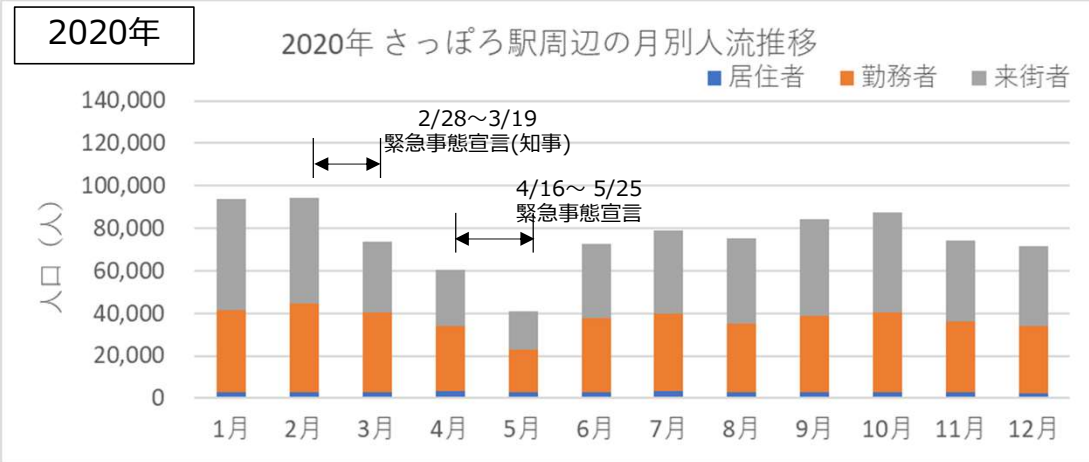

札幌市内の人流レポート（2025年10月）

地下鉄南北線さっぽろ駅周辺

2025年11月7日

札幌市立大学AITセンター 高橋 尚人

さっぽろ駅周辺の月別人口の推移 (2019年-2022年)

- 対象エリア：地下鉄南北線さっぽろ駅周辺 (半径500m圏)
- KDDI Location Analyzerを使用

さっぽろ駅周辺の月別人口の推移（2023年-2025年）

- 対象エリア：地下鉄南北線さっぽろ駅周辺（半径500m圏）
- KDDI Location Analyzerを使用

2024・2025年の平日の人流の推移（週別）

2024年

2024年 さっぽろ駅周辺の週ごとの人流推移（平日）

2025年

2025年 さっぽろ駅周辺の週ごとの人流推移（平日）

2024年・2025年の休日の人流（週別）

2024年・2025年1～6月の平日の12時・20時の人流（週別）

2024年

平日12時・20時のさっぽろ駅周辺の人流（1/1の週の12時・20時の人流を100として計算）

2025年

平日12時・20時のさっぽろ駅周辺の人流（2024/12/30の週の12時・20時の人流を100として計算）

2024年・2025年7～12月の平日の12時・20時の人流（週別）

2024年

平日12時・20時のさっぽろ駅周辺の人流（1/1の週の12時・20時の人流を100として計算）

2025年

平日12時・20時のさっぽろ駅周辺の人流（2024/12/30の週の12時・20時の人流を100として計算）