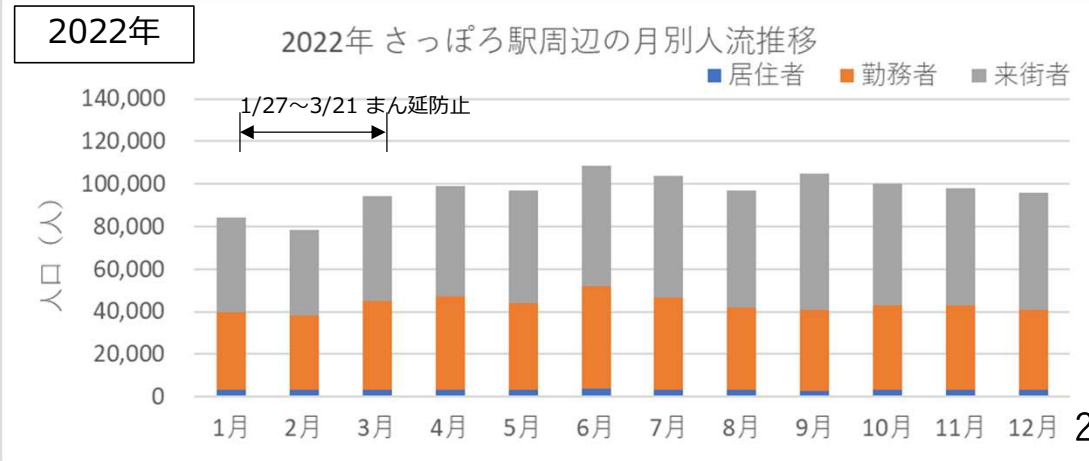

札幌市内の人流レポート（2025年10月）

地下鉄南北線さっぽろ駅周辺

2025年11月7日

札幌市立大学AITセンター 高橋 尚人

さっぽろ駅周辺の月別人口の推移 (2019年-2022年)

- 対象エリア：地下鉄南北線さっぽろ駅周辺 (半径500m圏)
- KDDI Location Analyzerを使用

さっぽろ駅周辺の月別人口の推移（2023年-2025年）

- 対象エリア：地下鉄南北線さっぽろ駅周辺（半径500m圏）
- KDDI Location Analyzerを使用

2024・2025年の平日の人流の推移（週別）

2024年

2024年 さっぽろ駅周辺の週ごとの人流推移（平日）

2025年

2025年 さっぽろ駅周辺の週ごとの人流推移（平日）

2024年・2025年の休日の人流（週別）

2024年・2025年1～6月の平日の12時・20時の人流（週別）

2024年

平日12時・20時のさっぽろ駅周辺の人流（1/1の週の12時・20時の人流を100として計算）

2025年

平日12時・20時のさっぽろ駅周辺の人流（2024/12/30の週の12時・20時の人流を100として計算）

2024年・2025年7～12月の平日の12時・20時の人流（週別）

2024年

平日12時・20時のさっぽろ駅周辺の人流（1/1の週の12時・20時の人流を100として計算）

2025年

平日12時・20時のさっぽろ駅周辺の人流（2024/12/30の週の12時・20時の人流を100として計算）