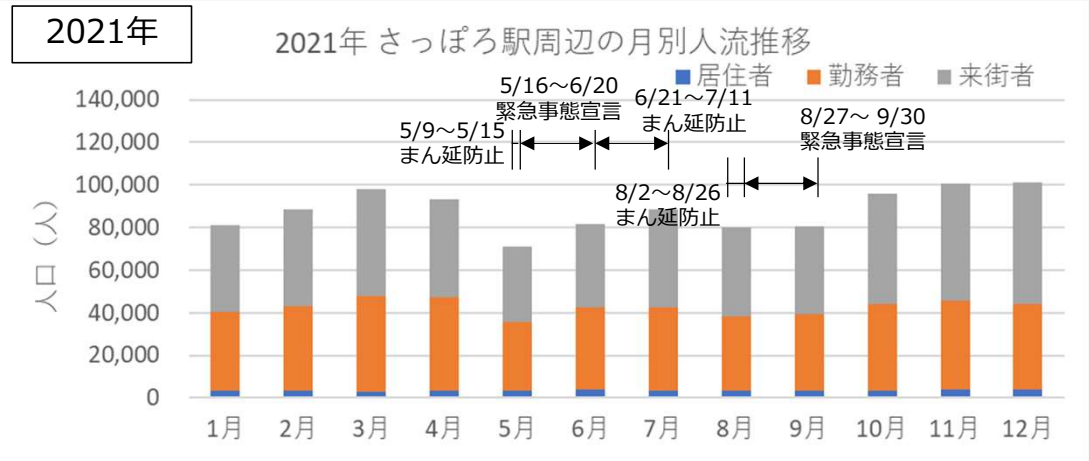

札幌市内の人流レポート（2025年10月）

地下鉄南北線さっぽろ駅周辺

2025年11月7日

札幌市立大学AITセンター 高橋 尚人

さっぽろ駅周辺の月別人口の推移 (2019年-2022年)

- 対象エリア：地下鉄南北線さっぽろ駅周辺 (半径500m圏)
- KDDI Location Analyzerを使用

さっぽろ駅周辺の月別人口の推移（2023年-2025年）

- 対象エリア：地下鉄南北線さっぽろ駅周辺（半径500m圏）
- KDDI Location Analyzerを使用

2024・2025年の平日の人流の推移（週別）

2024年

2024年 さっぽろ駅周辺の週ごとの人流推移（平日）

2025年

2025年 さっぽろ駅周辺の週ごとの人流推移（平日）

2024年・2025年の休日の人流（週別）

2024年・2025年1～6月の平日の12時・20時の人流（週別）

2024年

平日12時・20時のさっぽろ駅周辺の人流（1/1の週の12時・20時の人流を100として計算）

2025年

平日12時・20時のさっぽろ駅周辺の人流（2024/12/30の週の12時・20時の人流を100として計算）

2024年・2025年7～12月の平日の12時・20時の人流（週別）

2024年

平日12時・20時のさっぽろ駅周辺の人流（1/1の週の12時・20時の人流を100として計算）

2025年

平日12時・20時のさっぽろ駅周辺の人流（2024/12/30の週の12時・20時の人流を100として計算）