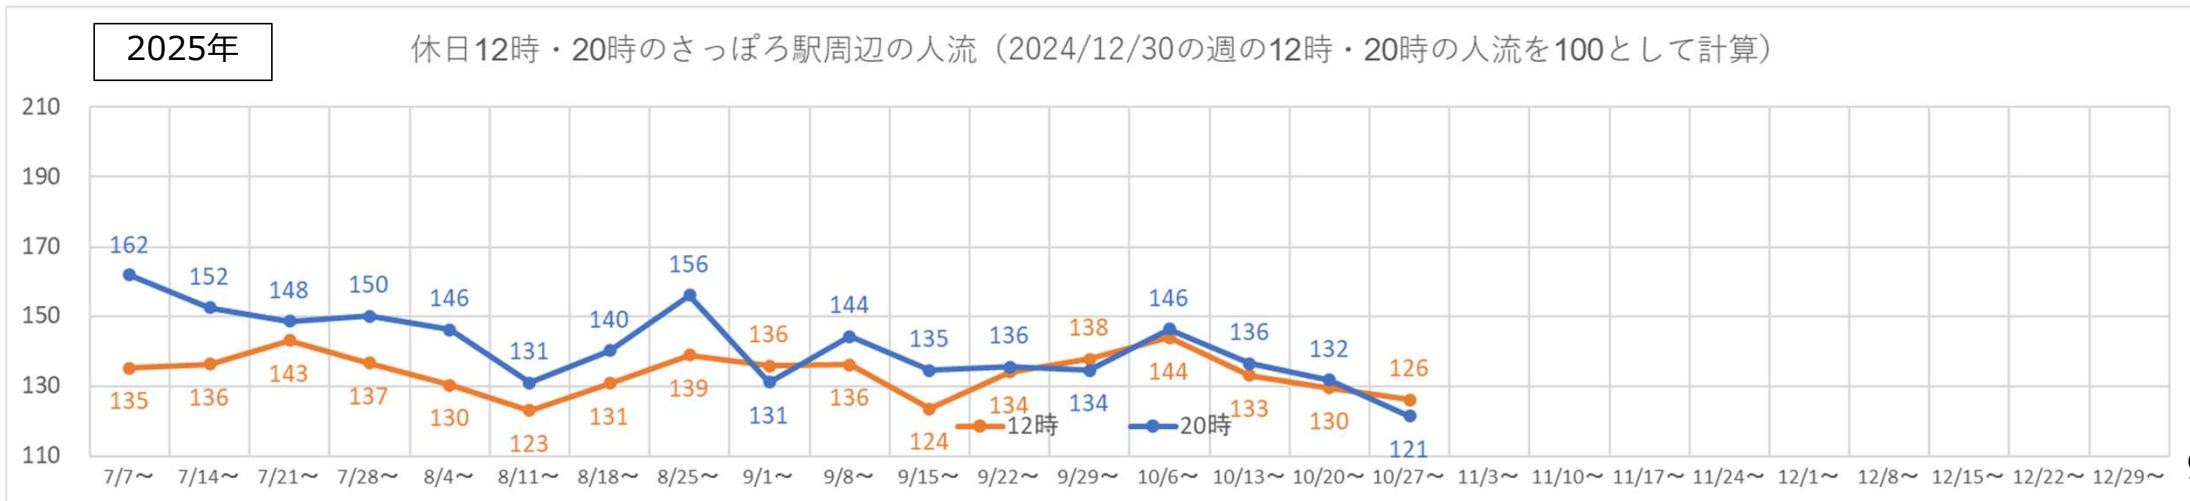

2024・2025年の平日の人流の推移（週別）

2024年

2024年 さっぽろ駅周辺の週ごとの人流推移（平日）

2025年

2025年 さっぽろ駅周辺の週ごとの人流推移（平日）

2024年・2025年の休日の人流（週別）

2024年・2025年1～6月の平日の12時・20時の人流（週別）

2024年

平日12時・20時のさっぽろ駅周辺の人流（1/1の週の12時・20時の人流を100として計算）

2025年

平日12時・20時のさっぽろ駅周辺の人流（2024/12/30の週の12時・20時の人流を100として計算）

2024年・2025年7～12月の平日の12時・20時の人流（週別）

2024年

平日12時・20時のさっぽろ駅周辺の人流（1/1の週の12時・20時の人流を100として計算）

2025年

平日12時・20時のさっぽろ駅周辺の人流（2024/12/30の週の12時・20時の人流を100として計算）

2024年・2025年1～6月の休日の12時・20時の人流（週別）

2024年

休日12時・20時のさっぽろ駅周辺の人流（1/1の週の12時・20時の人流を100として計算）

2025年

休日12時・20時のさっぽろ駅周辺の人流（2024/12/30の週の12時・20時の人流を100として計算）

2024年・2025年7～12月の休日の12時・20時の人流（週別）

札幌市立大学AITセンター

〒060-0061 札幌市中央区南1条西6丁目20番1 ジョブキタビル9階