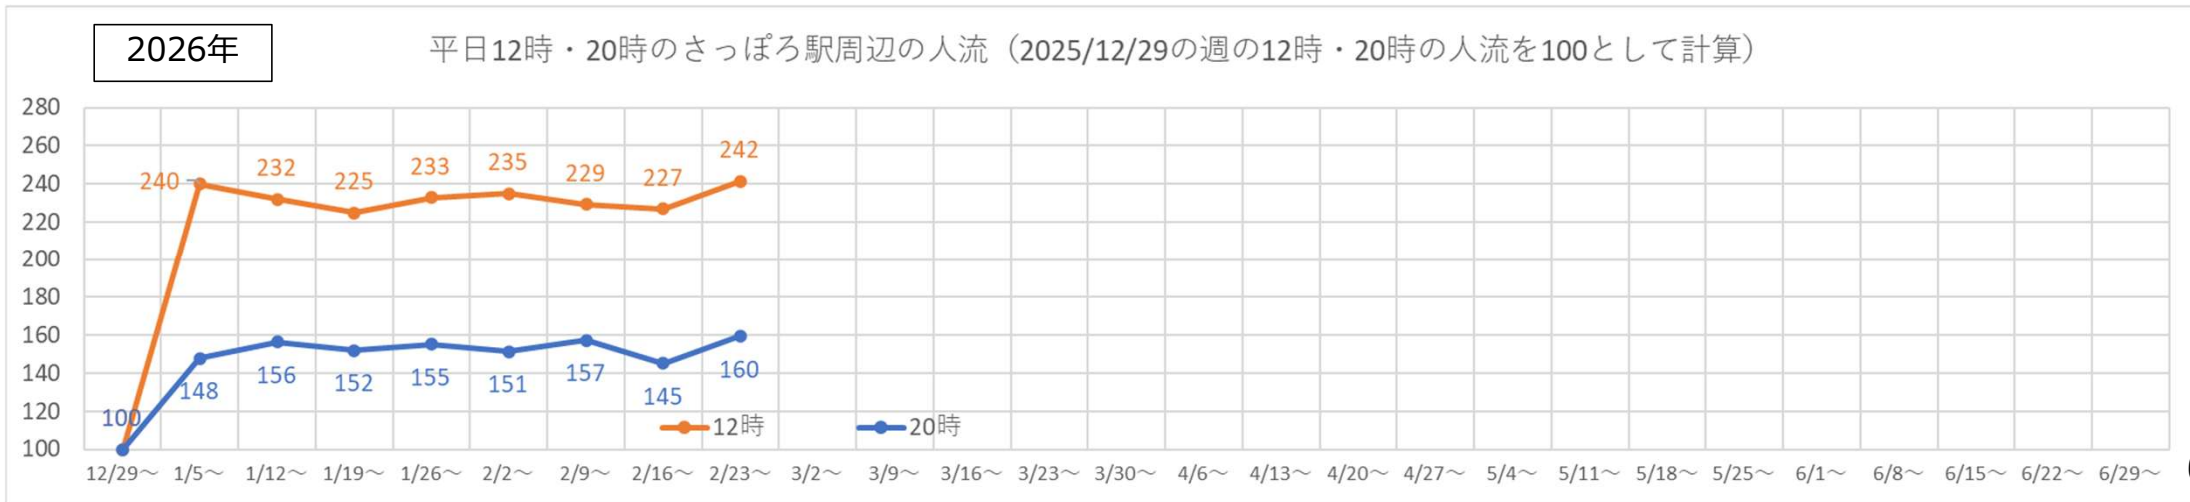

■ 居住者 ■ 勤務者 ■ 来街者

2026年 さっぽろ駅周辺の月別人流推移

■ 居住者 ■ 勤務者 ■ 来街者

2025・2026年の平日の人流の推移（週別）

2025年

2025年 さっぽろ駅周辺の週ごとの人流推移（平日）

2026年

2026年 さっぽろ駅周辺の週ごとの人流推移（平日）

2025年・2026年の休日の人流（週別）

2025年・2026年1～6月の平日の12時・20時の人流（週別）

2025年・2026年1～6月の休日の12時・20時の人流（週別）

2025年

休日12時・20時のさっぽろ駅周辺の人流（2024/12/30の週の12時・20時の人流を100として計算）

2026年

休日12時・20時のさっぽろ駅周辺の人流（2025/12/29の週の12時・20時の人流を100として計算）