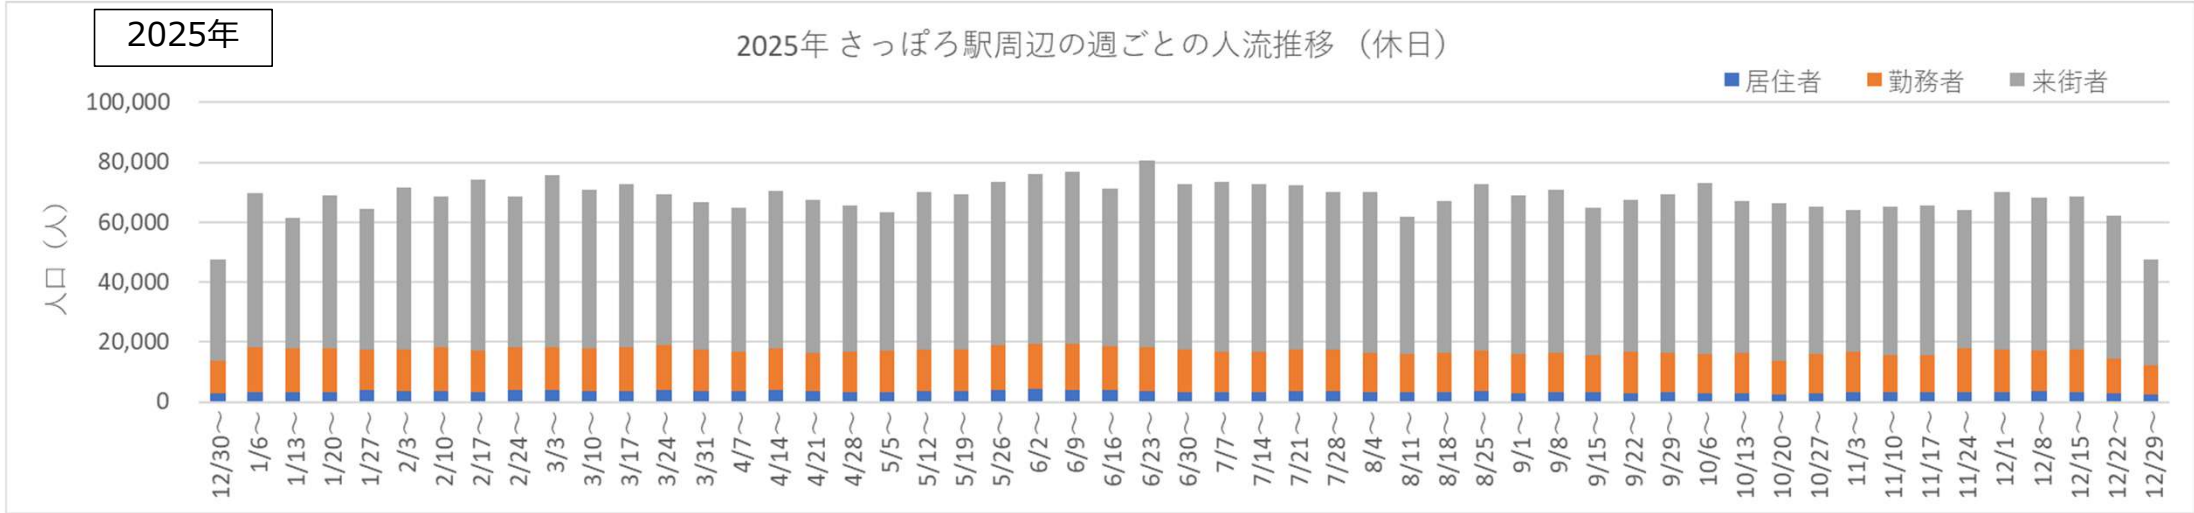

2023年

2023年 さっぽろ駅周辺の月別人流推移

■ 居住者 ■ 勤務者 ■ 来街者

2024年

2024年 さっぽろ駅周辺の月別人流推移

■ 居住者 ■ 勤務者 ■ 来街者

2025年

2025年 さっぽろ駅周辺の月別人流推移

■ 居住者 ■ 勤務者 ■ 来街者

2026年 さっぽろ駅周辺の月別人流推移

■ 居住者 ■ 勤務者 ■ 来街者

2025・2026年の平日の人流の推移（週別）

2025年

2025年 さっぽろ駅周辺の週ごとの人流推移（平日）

2026年

2026年 さっぽろ駅周辺の週ごとの人流推移（平日）

2025年・2026年の休日の人流（週別）

2025年・2026年1～6月の平日の12時・20時の人流（週別）

2025年・2026年1～6月の休日の12時・20時の人流（週別）

2025年

休日12時・20時のさっぽろ駅周辺の人流（2024/12/30の週の12時・20時の人流を100として計算）

2026年

休日12時・20時のさっぽろ駅周辺の人流（2025/12/29の週の12時・20時の人流を100として計算）