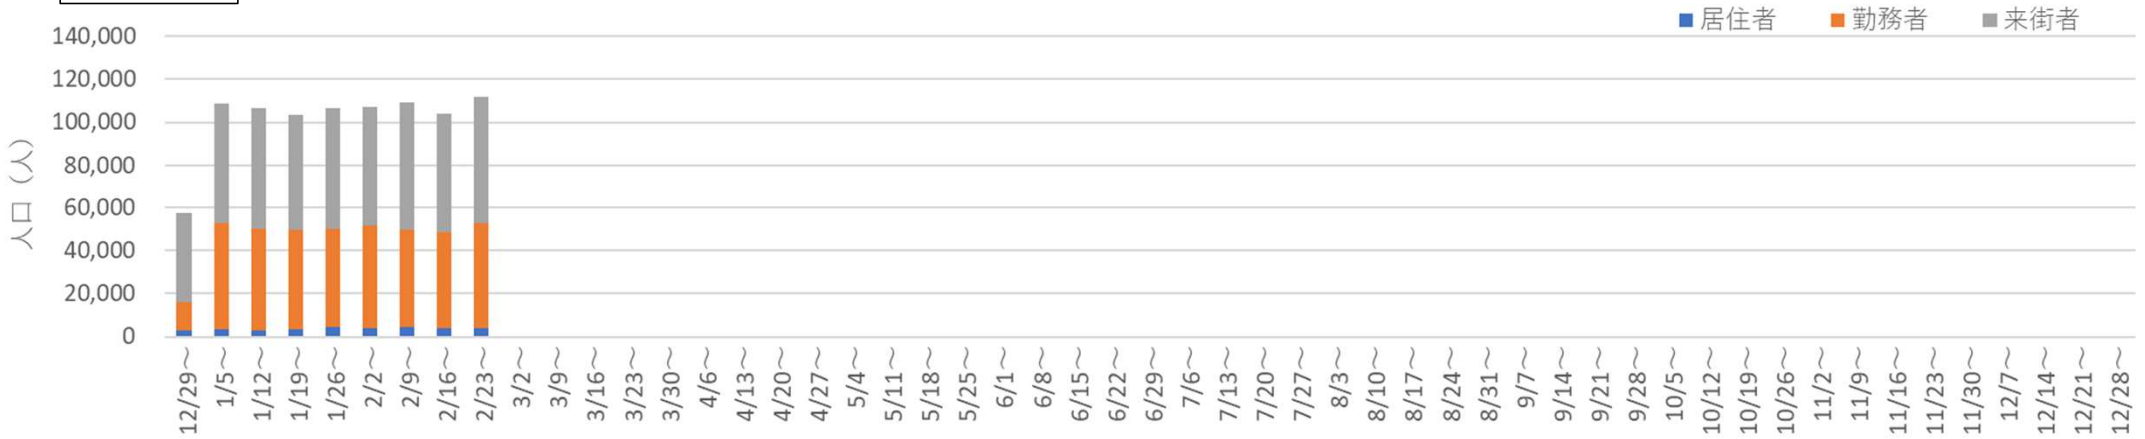

2023年

2023年 さっぽろ駅周辺の月別人流推移

■ 居住者 ■ 勤務者 ■ 来街者

2024年

2024年 さっぽろ駅周辺の月別人流推移

■ 居住者 ■ 勤務者 ■ 来街者

2025年

2025年 さっぽろ駅周辺の月別人流推移

■ 居住者 ■ 勤務者 ■ 来街者

2026年 さっぽろ駅周辺の月別人流推移

■ 居住者 ■ 勤務者 ■ 来街者

2025・2026年の平日の人流の推移（週別）

2025年

2025年 さっぽろ駅周辺の週ごとの人流推移（平日）

2026年

2026年 さっぽろ駅周辺の週ごとの人流推移（平日）

2025年・2026年の休日の人流（週別）

2025年・2026年1～6月の平日の12時・20時の人流（週別）

2025年・2026年1～6月の休日の12時・20時の人流（週別）

2025年

休日12時・20時のさっぽろ駅周辺の人流（2024/12/30の週の12時・20時の人流を100として計算）

2026年

休日12時・20時のさっぽろ駅周辺の人流（2025/12/29の週の12時・20時の人流を100として計算）