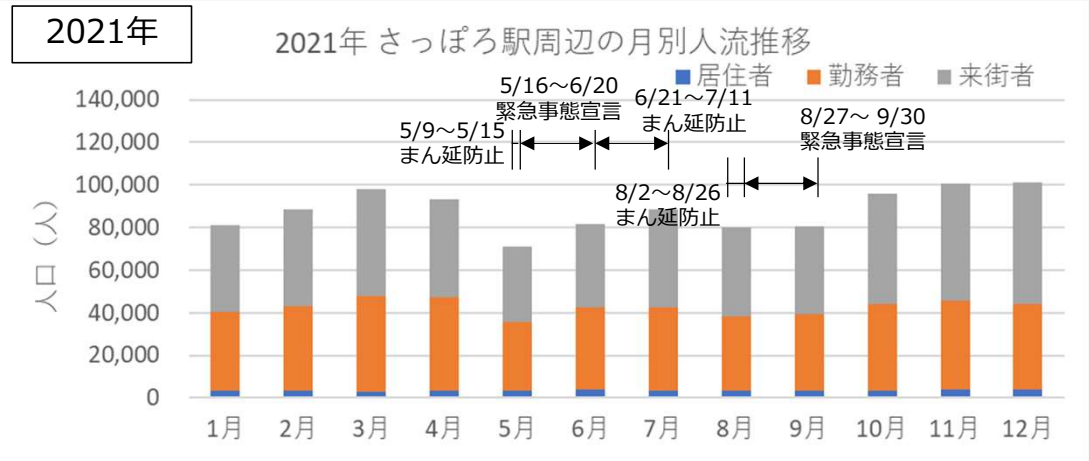

札幌市内の人流レポート（2026年2月）

地下鉄南北線さっぽろ駅周辺

2026年3月6日

札幌市立大学AITセンター 高橋 尚人

さっぽろ駅周辺の月別人口の推移 (2019年-2022年)

- 対象エリア：地下鉄南北線さっぽろ駅周辺 (半径500m圏)
- KDDI Location Analyzerを使用

さっぽろ駅周辺の月別人口の推移（2023年-2026年）

- 対象エリア：地下鉄南北線さっぽろ駅周辺（半径500m圏）
- KDDI Location Analyzerを使用

2023年

2023年 さっぽろ駅周辺の月別人流推移

■ 居住者 ■ 勤務者 ■ 来街者

2024年

2024年 さっぽろ駅周辺の月別人流推移

■ 居住者 ■ 勤務者 ■ 来街者

2025年

2025年 さっぽろ駅周辺の月別人流推移

2025年・2026年の休日の人流（週別）

2025年・2026年1～6月の平日の12時・20時の人流（週別）

2025年・2026年1～6月の休日の12時・20時の人流（週別）

2025年

休日12時・20時のさっぽろ駅周辺の人流（2024/12/30の週の12時・20時の人流を100として計算）

2026年

休日12時・20時のさっぽろ駅周辺の人流（2025/12/29の週の12時・20時の人流を100として計算）