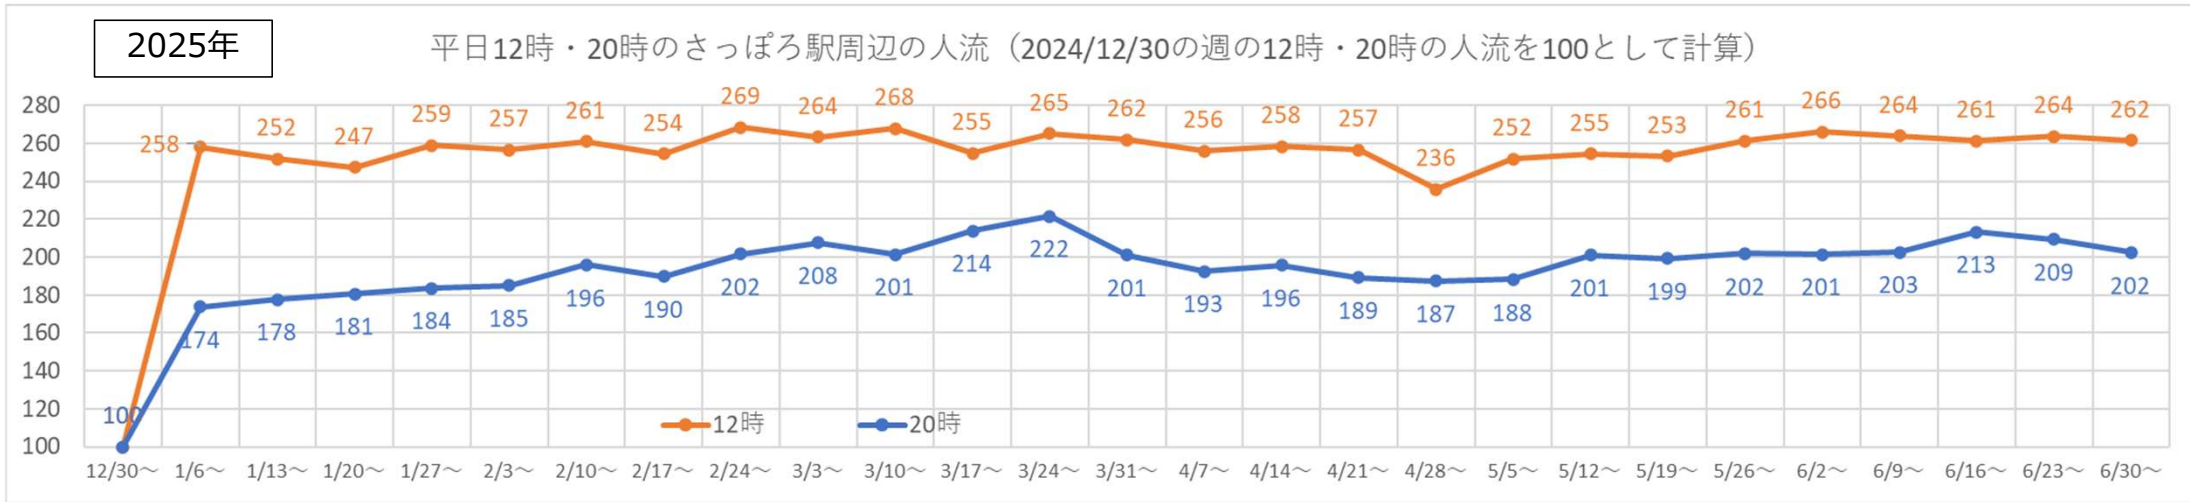

■ 居住者 ■ 勤務者 ■ 来街者

2026年 さっぽろ駅周辺の月別人流推移

■ 居住者 ■ 勤務者 ■ 来街者

2025・2026年の平日の人流の推移（週別）

2025年

2025年 さっぽろ駅周辺の週ごとの人流推移（平日）

2026年

2026年 さっぽろ駅周辺の週ごとの人流推移（平日）

2025年・2026年の休日の人流（週別）

2025年・2026年1～6月の平日の12時・20時の人流（週別）

2025年・2026年1～6月の休日の12時・20時の人流（週別）

2025年

休日12時・20時のさっぽろ駅周辺の人流（2024/12/30の週の12時・20時の人流を100として計算）

2026年

休日12時・20時のさっぽろ駅周辺の人流（2025/12/29の週の12時・20時の人流を100として計算）