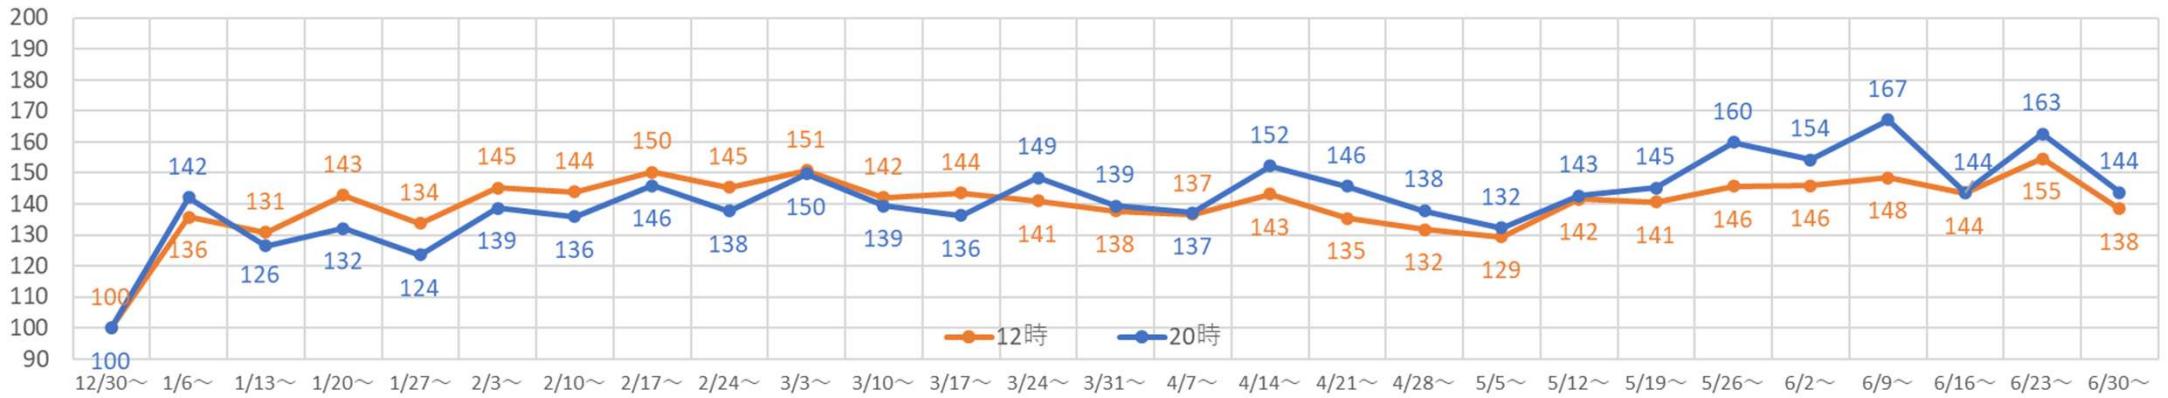

■ 居住者 ■ 勤務者 ■ 来街者

2026年 さっぽろ駅周辺の月別人流推移

■ 居住者 ■ 勤務者 ■ 来街者

2025・2026年の平日の人流の推移（週別）

2025年

2025年 さっぽろ駅周辺の週ごとの人流推移（平日）

2026年

2026年 さっぽろ駅周辺の週ごとの人流推移（平日）

2025年・2026年の休日の人流（週別）

2025年・2026年1～6月の平日の12時・20時の人流（週別）

2025年・2026年1～6月の休日の12時・20時の人流（週別）

2025年

休日12時・20時のさっぽろ駅周辺の人流（2024/12/30の週の12時・20時の人流を100として計算）

2026年

休日12時・20時のさっぽろ駅周辺の人流（2025/12/29の週の12時・20時の人流を100として計算）