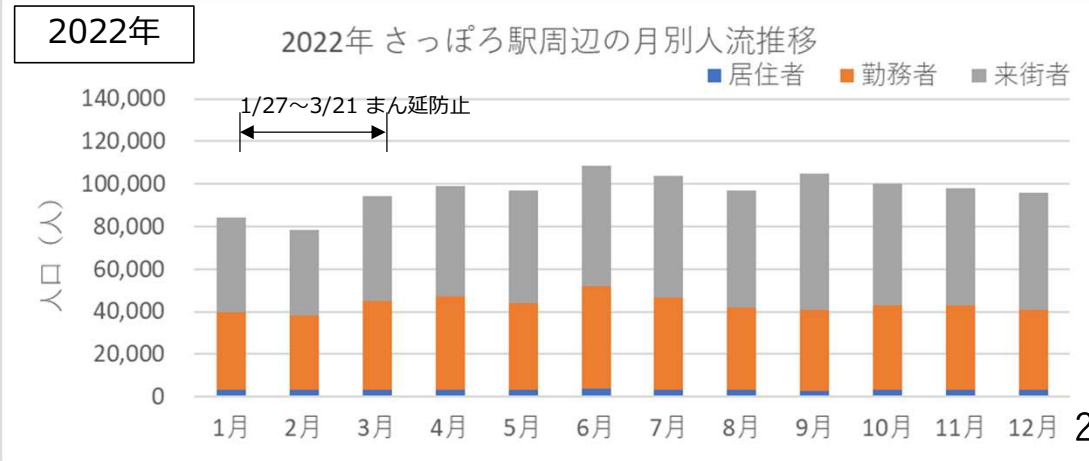

札幌市内の人流レポート（2026年2月）

地下鉄南北線さっぽろ駅周辺

2026年3月6日

札幌市立大学AITセンター 高橋 尚人

さっぽろ駅周辺の月別人口の推移 (2019年-2022年)

- 対象エリア：地下鉄南北線さっぽろ駅周辺 (半径500m圏)
- KDDI Location Analyzerを使用

さっぽろ駅周辺の月別人口の推移（2023年-2026年）

- 対象エリア：地下鉄南北線さっぽろ駅周辺（半径500m圏）
- KDDI Location Analyzerを使用

2023年

2023年 さっぽろ駅周辺の月別人流推移

■ 居住者 ■ 勤務者 ■ 来街者

2024年

2024年 さっぽろ駅周辺の月別人流推移

■ 居住者 ■ 勤務者 ■ 来街者

2025年

2025年 さっぽろ駅周辺の月別人流推移

2025年・2026年の休日の人流（週別）

2025年・2026年1～6月の平日の12時・20時の人流（週別）

2025年・2026年1～6月の休日の12時・20時の人流（週別）

2025年

休日12時・20時のさっぽろ駅周辺の人流（2024/12/30の週の12時・20時の人流を100として計算）

2026年

休日12時・20時のさっぽろ駅周辺の人流（2025/12/29の週の12時・20時の人流を100として計算）