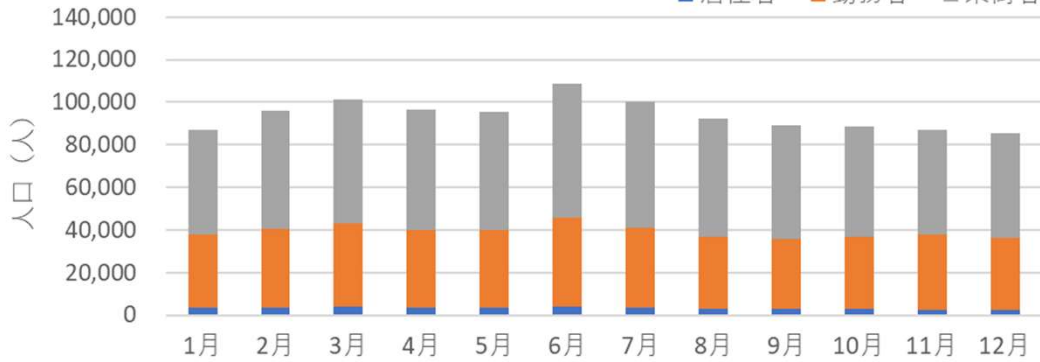

札幌市内の人流レポート（2026年2月）

地下鉄南北線さっぽろ駅周辺

2026年3月6日

札幌市立大学AITセンター 高橋 尚人

さっぽろ駅周辺の月別人口の推移 (2019年-2022年)

- 対象エリア：地下鉄南北線さっぽろ駅周辺 (半径500m圏)
- KDDI Location Analyzerを使用

さっぽろ駅周辺の月別人口の推移（2023年-2026年）

- 対象エリア：地下鉄南北線さっぽろ駅周辺（半径500m圏）
- KDDI Location Analyzerを使用

2023年

2023年 さっぽろ駅周辺の月別人流推移

■ 居住者 ■ 勤務者 ■ 来街者

2024年

2024年 さっぽろ駅周辺の月別人流推移

■ 居住者 ■ 勤務者 ■ 来街者

2025年

2025年 さっぽろ駅周辺の月別人流推移

■ 居住者 ■ 勤務者 ■ 来街者

2026年 さっぽろ駅周辺の月別人流推移

■ 居住者 ■ 勤務者 ■ 来街者

2025・2026年の平日の人流の推移（週別）

2025年

2025年 さっぽろ駅周辺の週ごとの人流推移（平日）

2026年

2026年 さっぽろ駅周辺の週ごとの人流推移（平日）

2025年・2026年の休日の人流（週別）

2025年・2026年1～6月の平日の12時・20時の人流（週別）

2025年・2026年1～6月の休日の12時・20時の人流（週別）

2025年

休日12時・20時のさっぽろ駅周辺の人流（2024/12/30の週の12時・20時の人流を100として計算）

2026年

休日12時・20時のさっぽろ駅周辺の人流（2025/12/29の週の12時・20時の人流を100として計算）