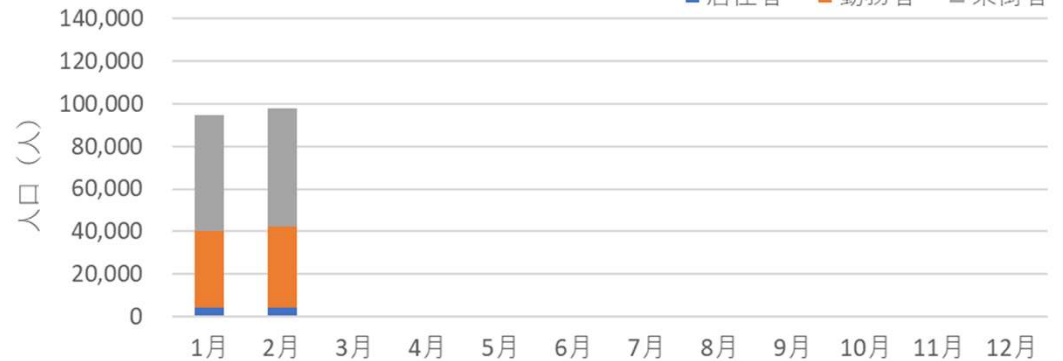

2023年

2023年 さっぽろ駅周辺の月別人流推移

■ 居住者 ■ 勤務者 ■ 来街者

2024年

2024年 さっぽろ駅周辺の月別人流推移

■ 居住者 ■ 勤務者 ■ 来街者

2025年

2025年 さっぽろ駅周辺の月別人流推移

■ 居住者 ■ 勤務者 ■ 来街者

2026年 さっぽろ駅周辺の月別人流推移

■ 居住者 ■ 勤務者 ■ 来街者

2025・2026年の平日の人流の推移（週別）

2025年

2025年 さっぽろ駅周辺の週ごとの人流推移（平日）

2026年

2026年 さっぽろ駅周辺の週ごとの人流推移（平日）

2025年・2026年の休日の人流（週別）

2025年・2026年1～6月の平日の12時・20時の人流（週別）

2025年・2026年1～6月の休日の12時・20時の人流（週別）

2025年

休日12時・20時のさっぽろ駅周辺の人流（2024/12/30の週の12時・20時の人流を100として計算）

2026年

休日12時・20時のさっぽろ駅周辺の人流（2025/12/29の週の12時・20時の人流を100として計算）