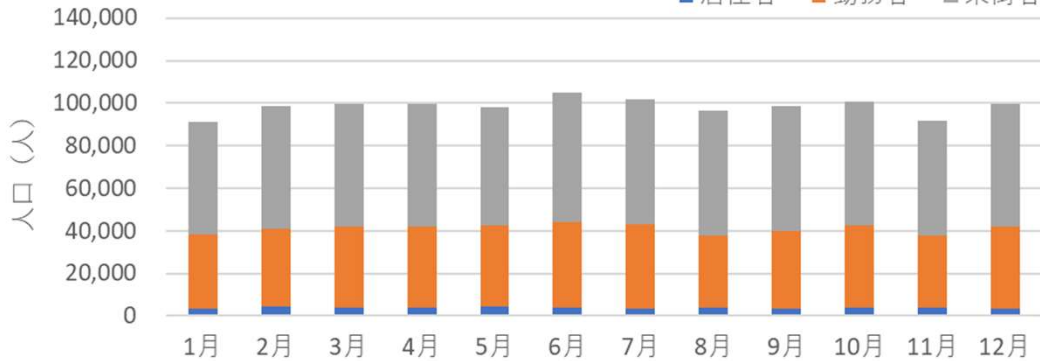

2023年

2023年 さっぽろ駅周辺の月別人流推移

■ 居住者 ■ 勤務者 ■ 来街者

2024年

2024年 さっぽろ駅周辺の月別人流推移

■ 居住者 ■ 勤務者 ■ 来街者

2025年

2025年 さっぽろ駅周辺の月別人流推移

■ 居住者 ■ 勤務者 ■ 来街者

2026年 さっぽろ駅周辺の月別人流推移

■ 居住者 ■ 勤務者 ■ 来街者

2025・2026年の平日の人流の推移（週別）

2025年

2025年 さっぽろ駅周辺の週ごとの人流推移（平日）

2026年

2026年 さっぽろ駅周辺の週ごとの人流推移（平日）

2025年・2026年の休日の人流（週別）

2025年・2026年1～6月の平日の12時・20時の人流（週別）

2025年・2026年1～6月の休日の12時・20時の人流（週別）

2025年

休日12時・20時のさっぽろ駅周辺の人流（2024/12/30の週の12時・20時の人流を100として計算）

2026年

休日12時・20時のさっぽろ駅周辺の人流（2025/12/29の週の12時・20時の人流を100として計算）