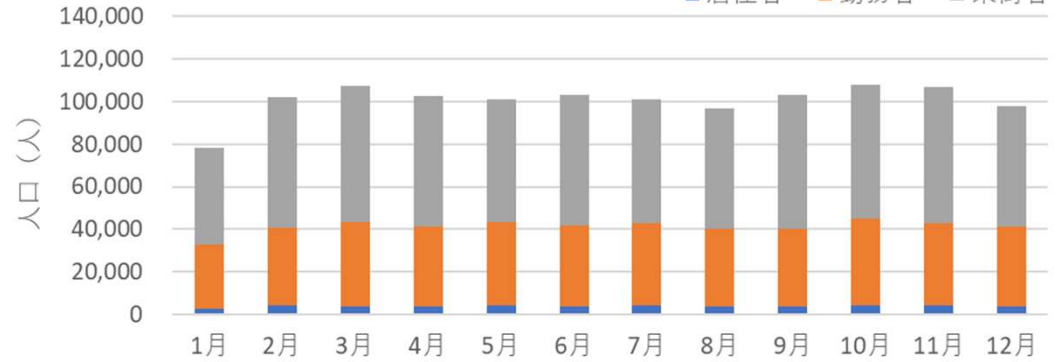

2023年

2023年 さっぽろ駅周辺の月別人流推移

■ 居住者 ■ 勤務者 ■ 来街者

2024年

2024年 さっぽろ駅周辺の月別人流推移

■ 居住者 ■ 勤務者 ■ 来街者

2025年

2025年 さっぽろ駅周辺の月別人流推移

■ 居住者 ■ 勤務者 ■ 来街者

2026年 さっぽろ駅周辺の月別人流推移

■ 居住者 ■ 勤務者 ■ 来街者

2025・2026年の平日の人流の推移（週別）

2025年

2025年 さっぽろ駅周辺の週ごとの人流推移（平日）

2026年

2026年 さっぽろ駅周辺の週ごとの人流推移（平日）

2025年・2026年の休日の人流（週別）

2025年・2026年1～6月の平日の12時・20時の人流（週別）

2025年・2026年1～6月の休日の12時・20時の人流（週別）

2025年

休日12時・20時のさっぽろ駅周辺の人流（2024/12/30の週の12時・20時の人流を100として計算）

2026年

休日12時・20時のさっぽろ駅周辺の人流（2025/12/29の週の12時・20時の人流を100として計算）