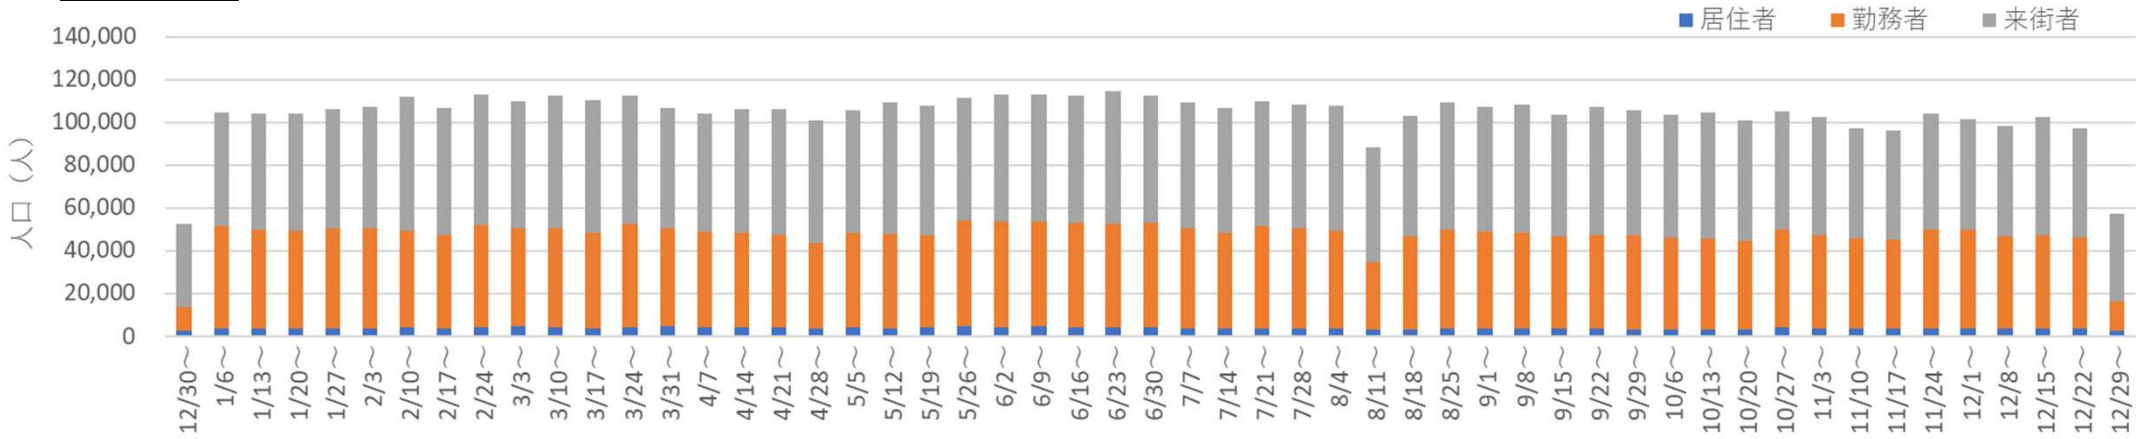

2023年

2023年 さっぽろ駅周辺の月別人流推移

■ 居住者 ■ 勤務者 ■ 来街者

2024年

2024年 さっぽろ駅周辺の月別人流推移

■ 居住者 ■ 勤務者 ■ 来街者

2025年

2025年 さっぽろ駅周辺の月別人流推移

■ 居住者 ■ 勤務者 ■ 来街者

2026年 さっぽろ駅周辺の月別人流推移

■ 居住者 ■ 勤務者 ■ 来街者

2025・2026年の平日の人流の推移（週別）

2025年

2025年 さっぽろ駅周辺の週ごとの人流推移（平日）

2026年

2026年 さっぽろ駅周辺の週ごとの人流推移（平日）

2025年・2026年の休日の人流（週別）

2025年・2026年1～6月の平日の12時・20時の人流（週別）

2025年・2026年1～6月の休日の12時・20時の人流（週別）

2025年

休日12時・20時のさっぽろ駅周辺の人流（2024/12/30の週の12時・20時の人流を100として計算）

2026年

休日12時・20時のさっぽろ駅周辺の人流（2025/12/29の週の12時・20時の人流を100として計算）