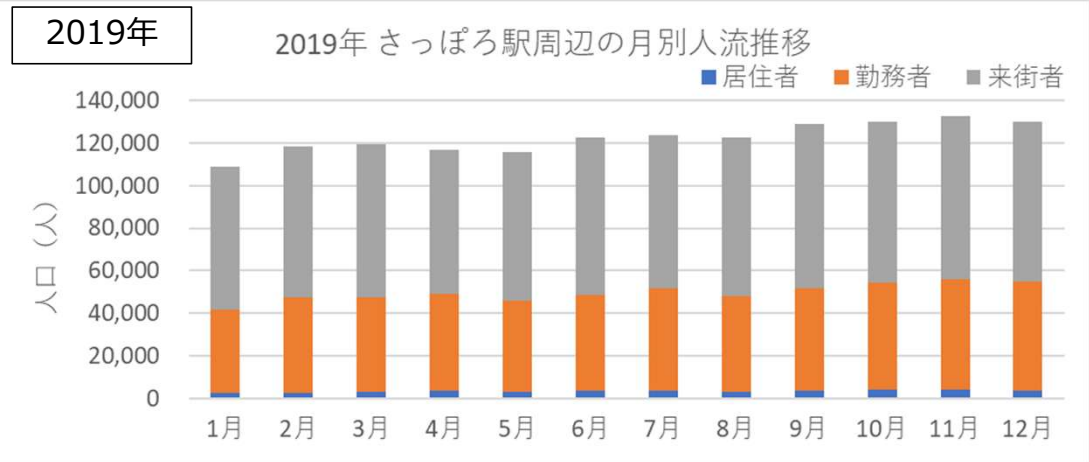

札幌市内の人流レポート（2026年2月）

地下鉄南北線さっぽろ駅周辺

2026年3月6日

札幌市立大学AITセンター 高橋 尚人

さっぽろ駅周辺の月別人口の推移 (2019年-2022年)

- 対象エリア：地下鉄南北線さっぽろ駅周辺 (半径500m圏)
- KDDI Location Analyzerを使用

さっぽろ駅周辺の月別人口の推移（2023年-2026年）

- 対象エリア：地下鉄南北線さっぽろ駅周辺（半径500m圏）
- KDDI Location Analyzerを使用

2023年

2023年 さっぽろ駅周辺の月別人流推移

■ 居住者 ■ 勤務者 ■ 来街者

2024年

2024年 さっぽろ駅周辺の月別人流推移

■ 居住者 ■ 勤務者 ■ 来街者

2025年

2025年 さっぽろ駅周辺の月別人流推移

2025年・2026年の休日の人流（週別）

2025年・2026年1～6月の平日の12時・20時の人流（週別）

2025年・2026年1～6月の休日の12時・20時の人流（週別）

2025年

休日12時・20時のさっぽろ駅周辺の人流（2024/12/30の週の12時・20時の人流を100として計算）

2026年

休日12時・20時のさっぽろ駅周辺の人流（2025/12/29の週の12時・20時の人流を100として計算）