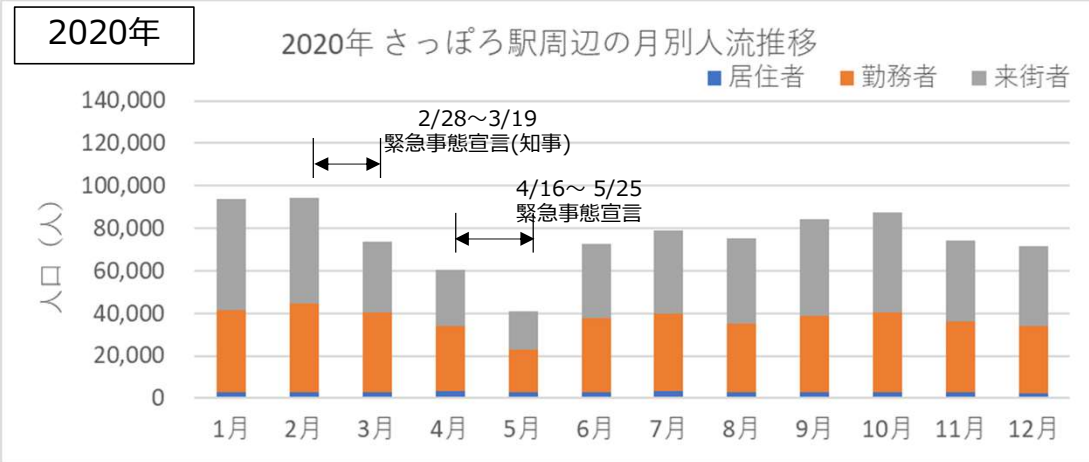

札幌市内の人流レポート（2026年2月）

地下鉄南北線さっぽろ駅周辺

2026年3月6日

札幌市立大学AITセンター 高橋 尚人

さっぽろ駅周辺の月別人口の推移 (2019年-2022年)

- 対象エリア：地下鉄南北線さっぽろ駅周辺 (半径500m圏)
- KDDI Location Analyzerを使用

さっぽろ駅周辺の月別人口の推移（2023年-2026年）

- 対象エリア：地下鉄南北線さっぽろ駅周辺（半径500m圏）
- KDDI Location Analyzerを使用

2023年

2023年 さっぽろ駅周辺の月別人流推移

■ 居住者 ■ 勤務者 ■ 来街者

2024年

2024年 さっぽろ駅周辺の月別人流推移

■ 居住者 ■ 勤務者 ■ 来街者

2025年

2025年 さっぽろ駅周辺の月別人流推移

2025年・2026年の休日の人流（週別）

2025年・2026年1～6月の平日の12時・20時の人流（週別）

2025年・2026年1～6月の休日の12時・20時の人流（週別）

2025年

休日12時・20時のさっぽろ駅周辺の人流（2024/12/30の週の12時・20時の人流を100として計算）

2026年

休日12時・20時のさっぽろ駅周辺の人流（2025/12/29の週の12時・20時の人流を100として計算）