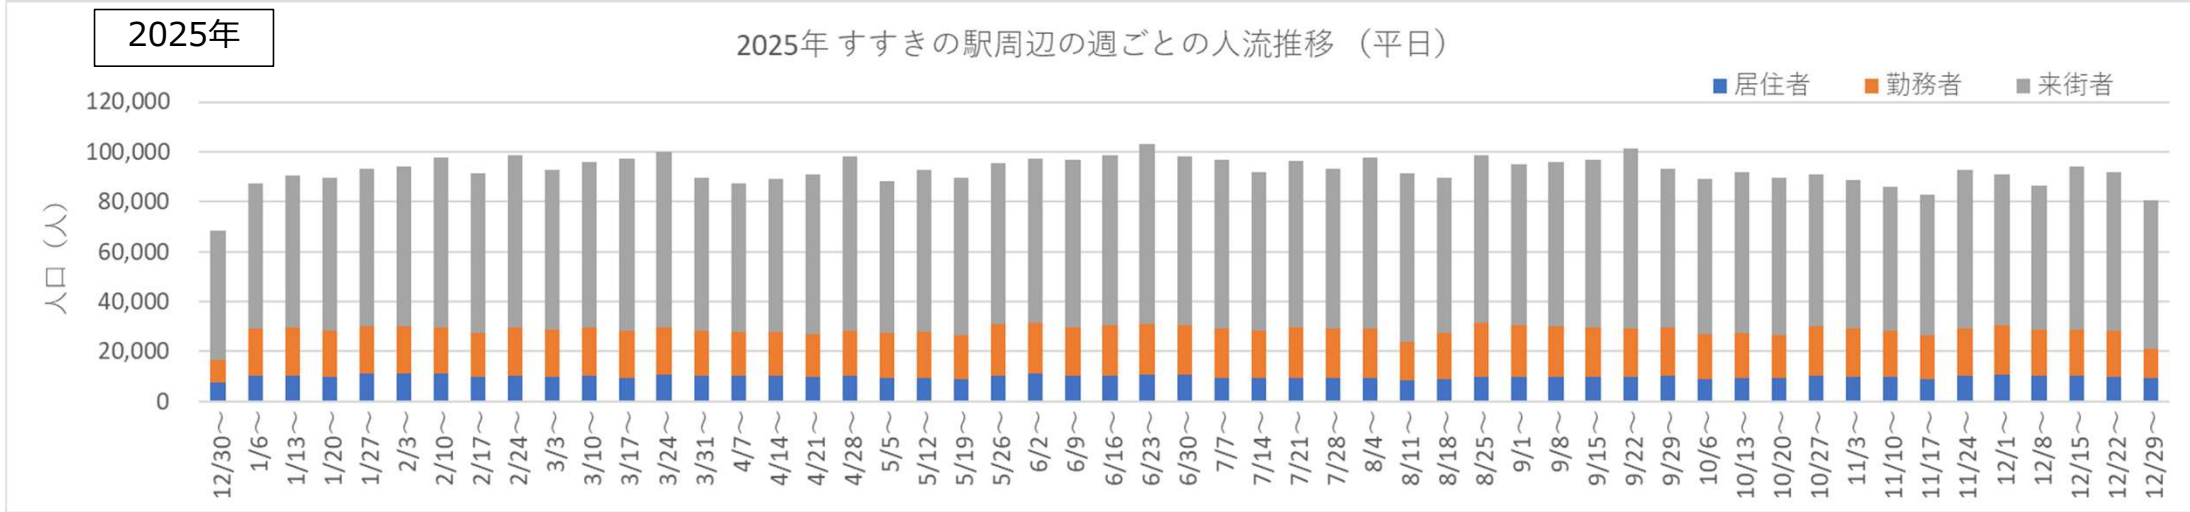

札幌市内の人流レポート（2026年2月）

地下鉄南北線すすきの駅周辺

2026年3月6日

札幌市立大学AITセンター 高橋 尚人

すすきの駅周辺の月別人口の推移 (2019年-2022年)

- 対象エリア：地下鉄南北線すすきの駅周辺 (半径500m圏)
- KDDI Location Analyzerを使用

すすきの駅周辺の月別人口の推移（2023年-2026年）

- 対象エリア：地下鉄南北線すすきの駅周辺（半径500m圏）
- KDDI Location Analyzerを使用

2025年・2026年の平日の人流の推移（週別）

2025年・2026年の休日の人流（週別）

2025年・2026年1～6月の平日の12時・20時の人流（週別）

2025年

平日12時・20時のすすきの駅周辺の人流（2024/12/30の週の12時・20時の人流を100として計算）

2026年

平日12時・20時のすすきの駅周辺の人流（2025/12/29の週の12時・20時の人流を100として計算）

2025年・2026年1～6月の休日の12時・20時の人流（週別）