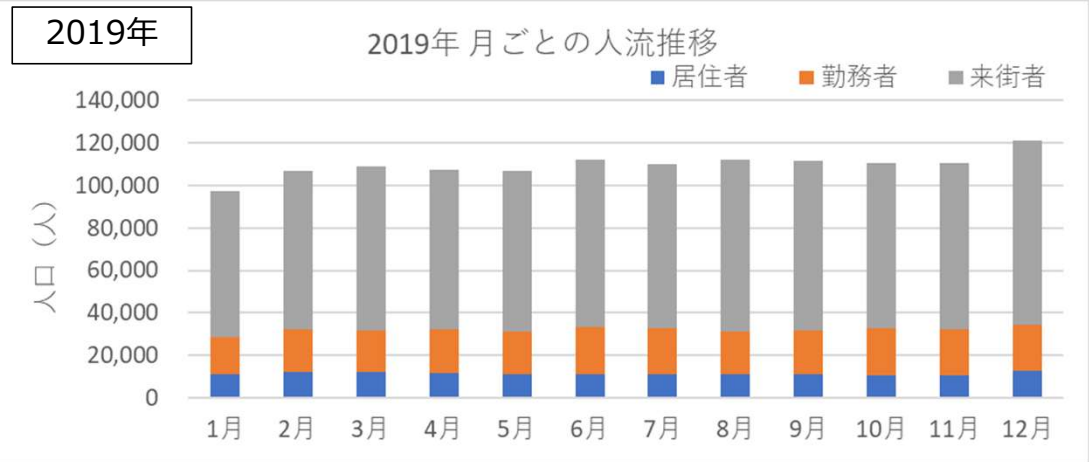

札幌市内の人流レポート（2026年2月）

地下鉄南北線すすきの駅周辺

2026年3月6日

札幌市立大学AITセンター 高橋 尚人

すすきの駅周辺の月別人口の推移 (2019年-2022年)

- 対象エリア：地下鉄南北線すすきの駅周辺 (半径500m圏)
- KDDI Location Analyzerを使用

すすきの駅周辺の月別人口の推移（2023年-2026年）

- 対象エリア：地下鉄南北線すすきの駅周辺（半径500m圏）
- KDDI Location Analyzerを使用

2025年・2026年の平日の人流の推移（週別）

2025年・2026年の休日の人流（週別）

2025年・2026年1～6月の平日の12時・20時の人流（週別）

2025年

平日12時・20時のすすきの駅周辺の人流（2024/12/30の週の12時・20時の人流を100として計算）

2026年

平日12時・20時のすすきの駅周辺の人流（2025/12/29の週の12時・20時の人流を100として計算）

2025年・2026年1～6月の休日の12時・20時の人流（週別）