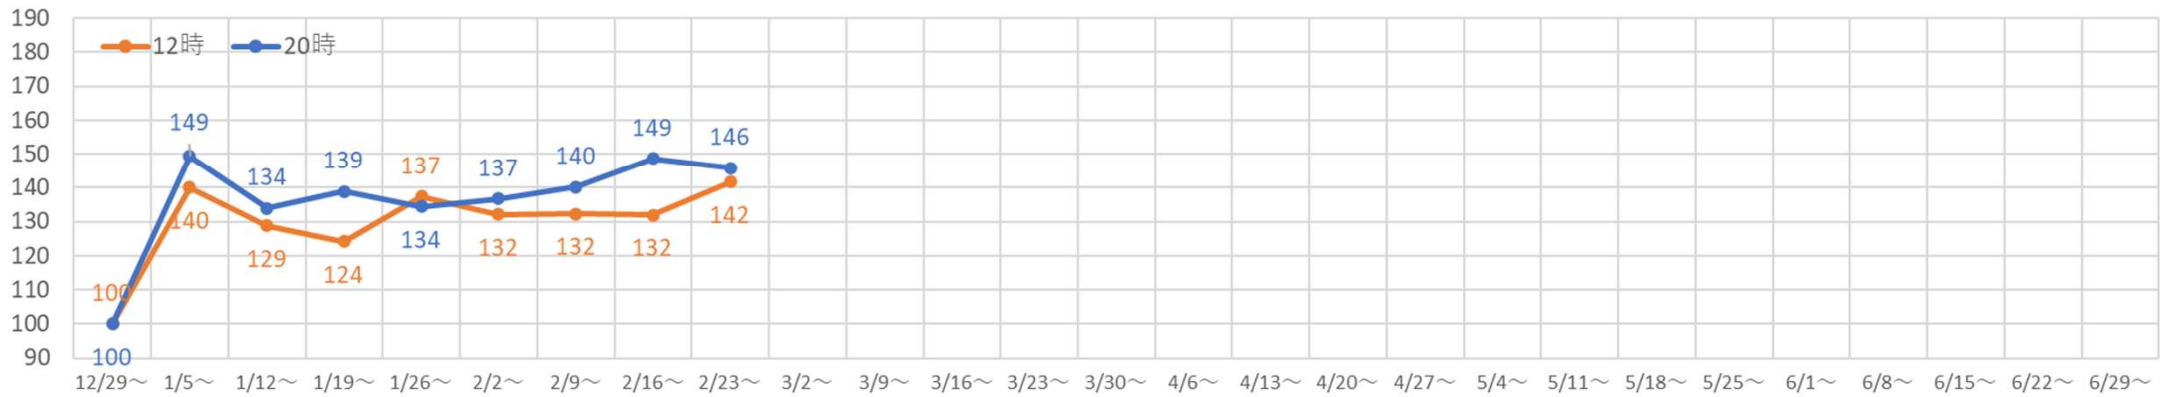

2026年

休日12時・20時のすすきの駅周辺の人流（2025/12/29の週の12時・20時の人流を100として計算）