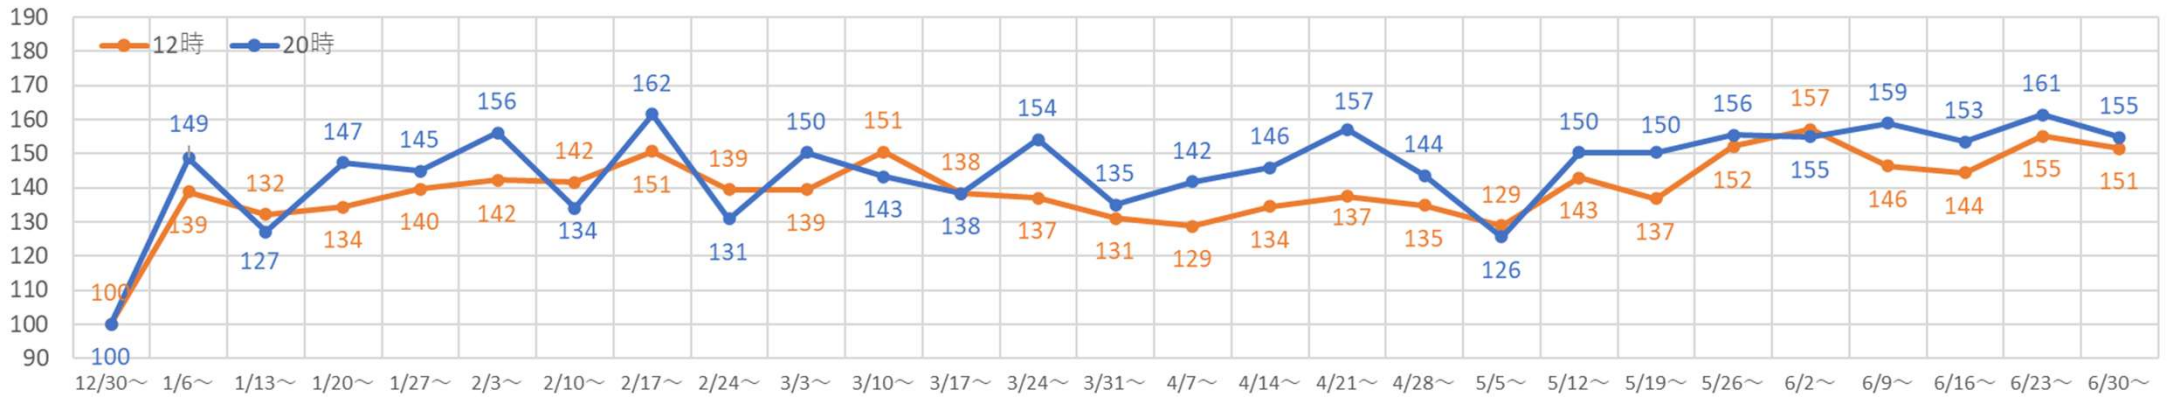

札幌市内の人流レポート（2026年2月）

地下鉄南北線すすきの駅周辺

2026年3月6日

札幌市立大学AITセンター 高橋 尚人

すすきの駅周辺の月別人口の推移 (2019年-2022年)

- 対象エリア：地下鉄南北線すすきの駅周辺 (半径500m圏)
- KDDI Location Analyzerを使用

すすきの駅周辺の月別人口の推移（2023年-2026年）

- 対象エリア：地下鉄南北線すすきの駅周辺（半径500m圏）
- KDDI Location Analyzerを使用

2025年・2026年の平日の人流の推移（週別）

2025年・2026年の休日の人流（週別）

2025年・2026年1～6月の平日の12時・20時の人流（週別）

2025年

平日12時・20時のすすきの駅周辺の人流（2024/12/30の週の12時・20時の人流を100として計算）

2026年

平日12時・20時のすすきの駅周辺の人流（2025/12/29の週の12時・20時の人流を100として計算）

2025年・2026年1～6月の休日の12時・20時の人流（週別）

2025年

休日12時・20時のすすきの駅周辺の人流（2024/12/30の週の12時・20時の人流を100として計算）

2026年

休日12時・20時のすすきの駅周辺の人流（2025/12/29の週の12時・20時の人流を100として計算）

札幌市立大学AITセンター（桑園）

〒060-0011 札幌市中央区北11条西13丁目

TEL: 011-726-2594

<https://aitc.scu.ac.jp/>