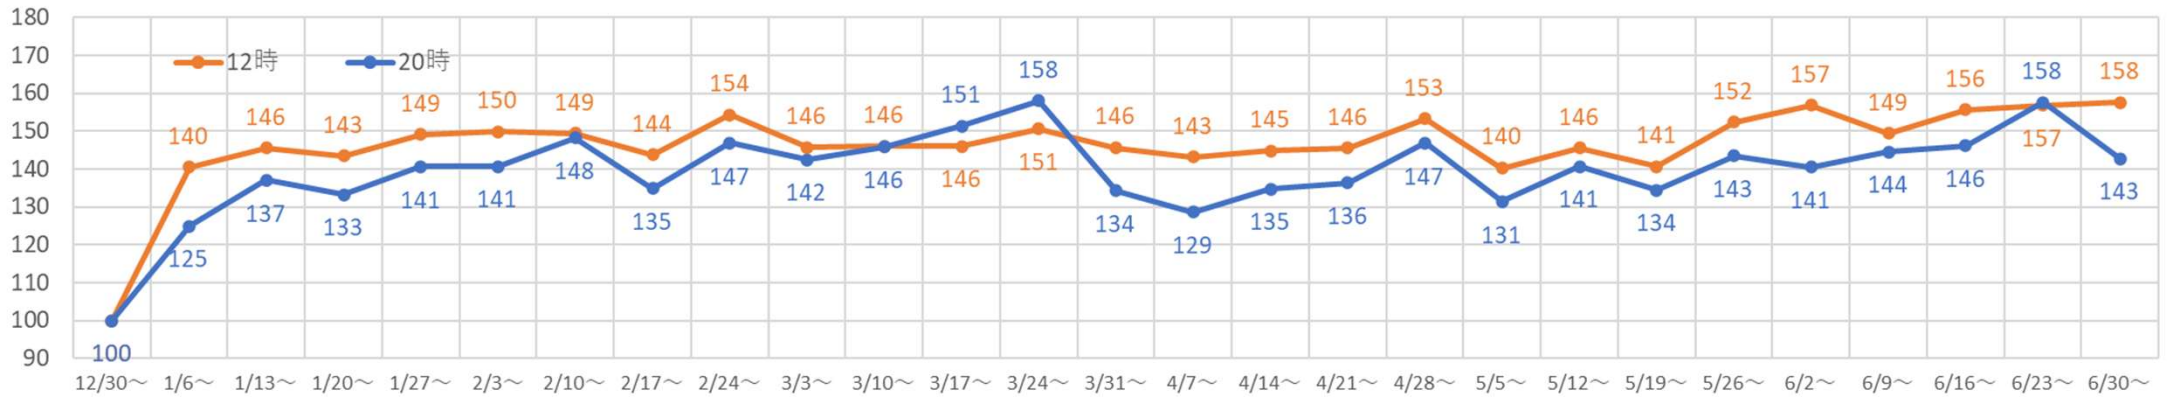

札幌市内の人流レポート（2026年2月）

地下鉄南北線すすきの駅周辺

2026年3月6日

札幌市立大学AITセンター 高橋 尚人

すすきの駅周辺の月別人口の推移 (2019年-2022年)

- 対象エリア：地下鉄南北線すすきの駅周辺 (半径500m圏)
- KDDI Location Analyzerを使用

すすきの駅周辺の月別人口の推移（2023年-2026年）

- 対象エリア：地下鉄南北線すすきの駅周辺（半径500m圏）
- KDDI Location Analyzerを使用

2025年・2026年の平日の人流の推移（週別）

2025年・2026年の休日の人流（週別）

2025年・2026年1～6月の平日の12時・20時の人流（週別）

2025年

平日12時・20時のすすきの駅周辺の人流（2024/12/30の週の12時・20時の人流を100として計算）

2026年

平日12時・20時のすすきの駅周辺の人流（2025/12/29の週の12時・20時の人流を100として計算）

2025年・2026年1～6月の休日の12時・20時の人流（週別）

2025年

休日12時・20時のすすきの駅周辺の人流（2024/12/30の週の12時・20時の人流を100として計算）

2026年

休日12時・20時のすすきの駅周辺の人流（2025/12/29の週の12時・20時の人流を100として計算）

札幌市立大学AITセンター（桑園）

〒060-0011 札幌市中央区北11条西13丁目

TEL: 011-726-2594

<https://aitc.scu.ac.jp/>