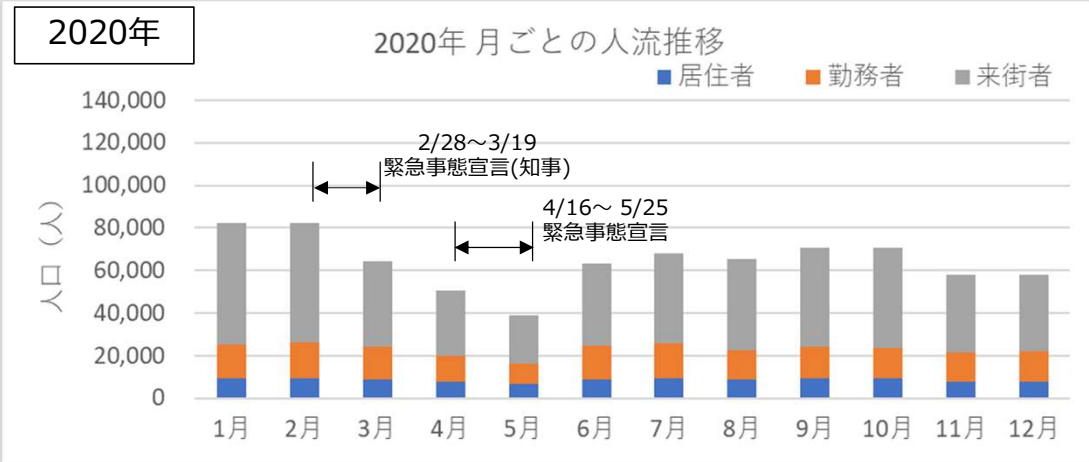

札幌市内の人流レポート（2026年2月）

地下鉄南北線すすきの駅周辺

2026年3月6日

札幌市立大学AITセンター 高橋 尚人

すすきの駅周辺の月別人口の推移 (2019年-2022年)

- 対象エリア：地下鉄南北線すすきの駅周辺 (半径500m圏)
- KDDI Location Analyzerを使用

すすきの駅周辺の月別人口の推移（2023年-2026年）

- 対象エリア：地下鉄南北線すすきの駅周辺（半径500m圏）
- KDDI Location Analyzerを使用

2025年・2026年の平日の人流の推移（週別）

2025年・2026年の休日の人流（週別）

2025年・2026年1～6月の平日の12時・20時の人流（週別）

2025年

平日12時・20時のすすきの駅周辺の人流（2024/12/30の週の12時・20時の人流を100として計算）

2026年

平日12時・20時のすすきの駅周辺の人流（2025/12/29の週の12時・20時の人流を100として計算）

2025年・2026年1～6月の休日の12時・20時の人流（週別）