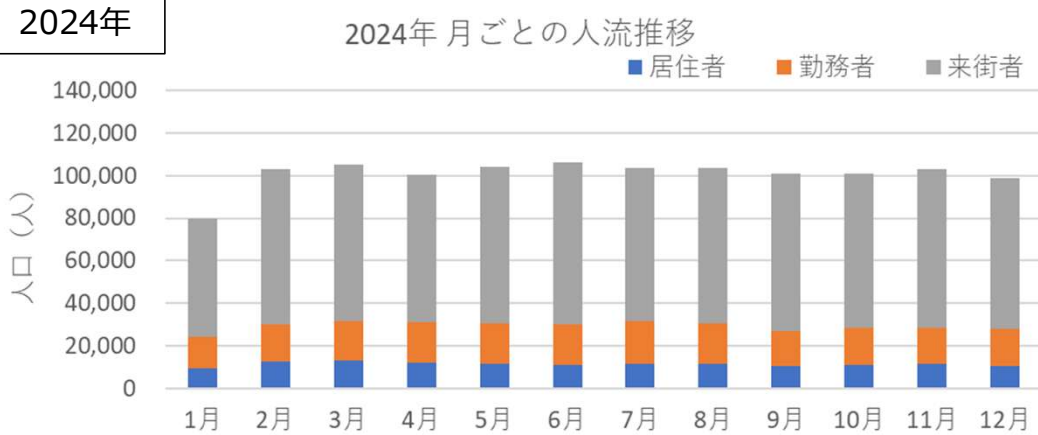

札幌市内の人流レポート（2026年2月）

地下鉄南北線すすきの駅周辺

2026年3月6日

札幌市立大学AITセンター 高橋 尚人

すすきの駅周辺の月別人口の推移 (2019年-2022年)

- 対象エリア：地下鉄南北線すすきの駅周辺 (半径500m圏)
- KDDI Location Analyzerを使用

すすきの駅周辺の月別人口の推移（2023年-2026年）

- 対象エリア：地下鉄南北線すすきの駅周辺（半径500m圏）
- KDDI Location Analyzerを使用

2025年・2026年の平日の人流の推移（週別）

2025年・2026年の休日の人流（週別）

2025年・2026年1～6月の平日の12時・20時の人流（週別）

2025年

平日12時・20時のすすきの駅周辺の人流（2024/12/30の週の12時・20時の人流を100として計算）

2026年

平日12時・20時のすすきの駅周辺の人流（2025/12/29の週の12時・20時の人流を100として計算）

2025年・2026年1～6月の休日の12時・20時の人流（週別）