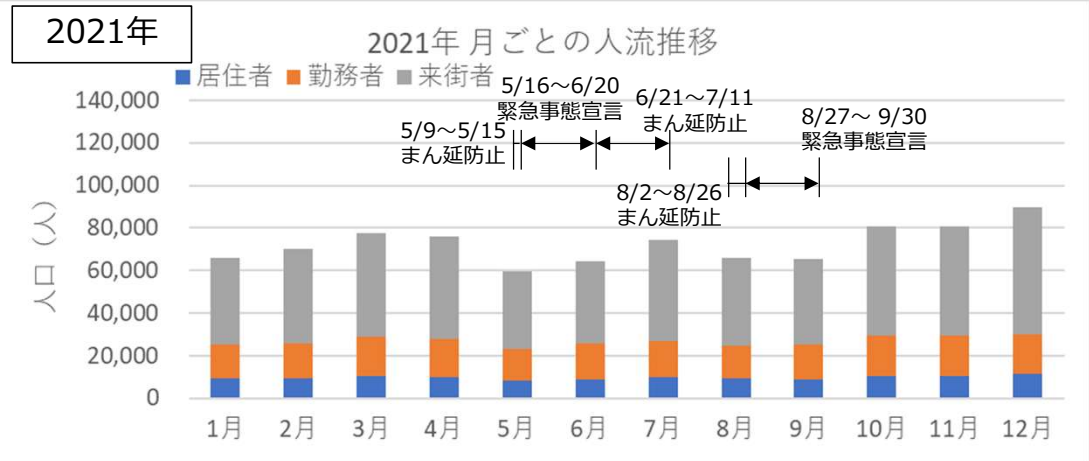

札幌市内の人流レポート（2026年2月）

地下鉄南北線すすきの駅周辺

2026年3月6日

札幌市立大学AITセンター 高橋 尚人

すすきの駅周辺の月別人口の推移 (2019年-2022年)

- 対象エリア：地下鉄南北線すすきの駅周辺 (半径500m圏)
- KDDI Location Analyzerを使用

すすきの駅周辺の月別人口の推移（2023年-2026年）

- 対象エリア：地下鉄南北線すすきの駅周辺（半径500m圏）
- KDDI Location Analyzerを使用

2025年・2026年の平日の人流の推移（週別）

2025年・2026年の休日の人流（週別）

2025年・2026年1～6月の平日の12時・20時の人流（週別）

2025年

平日12時・20時のすすきの駅周辺の人流（2024/12/30の週の12時・20時の人流を100として計算）

2026年

平日12時・20時のすすきの駅周辺の人流（2025/12/29の週の12時・20時の人流を100として計算）

2025年・2026年1～6月の休日の12時・20時の人流（週別）