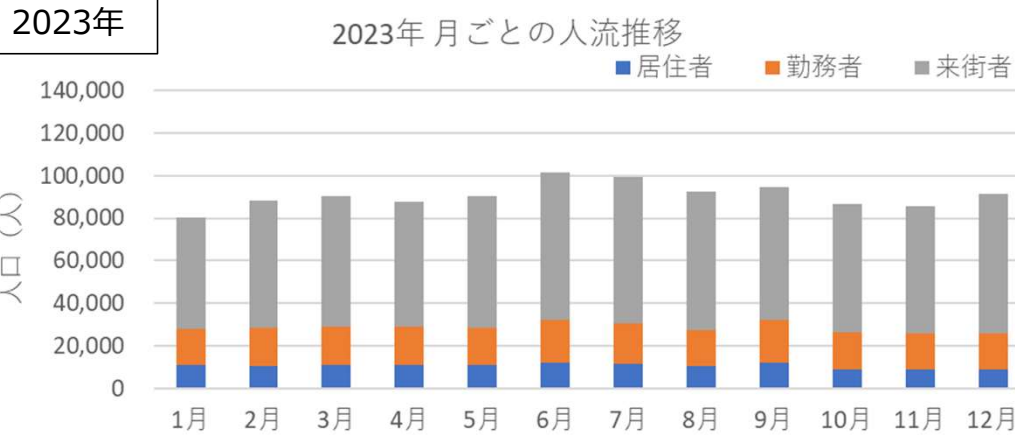

札幌市内の人流レポート（2026年2月）

地下鉄南北線すすきの駅周辺

2026年3月6日

札幌市立大学AITセンター 高橋 尚人

すすきの駅周辺の月別人口の推移 (2019年-2022年)

- 対象エリア：地下鉄南北線すすきの駅周辺 (半径500m圏)
- KDDI Location Analyzerを使用

すすきの駅周辺の月別人口の推移（2023年-2026年）

- 対象エリア：地下鉄南北線すすきの駅周辺（半径500m圏）
- KDDI Location Analyzerを使用

2025年・2026年の平日の人流の推移（週別）

2025年・2026年の休日の人流（週別）

2025年・2026年1～6月の平日の12時・20時の人流（週別）

2025年

平日12時・20時のすすきの駅周辺の人流（2024/12/30の週の12時・20時の人流を100として計算）

2026年

平日12時・20時のすすきの駅周辺の人流（2025/12/29の週の12時・20時の人流を100として計算）

2025年・2026年1～6月の休日の12時・20時の人流（週別）