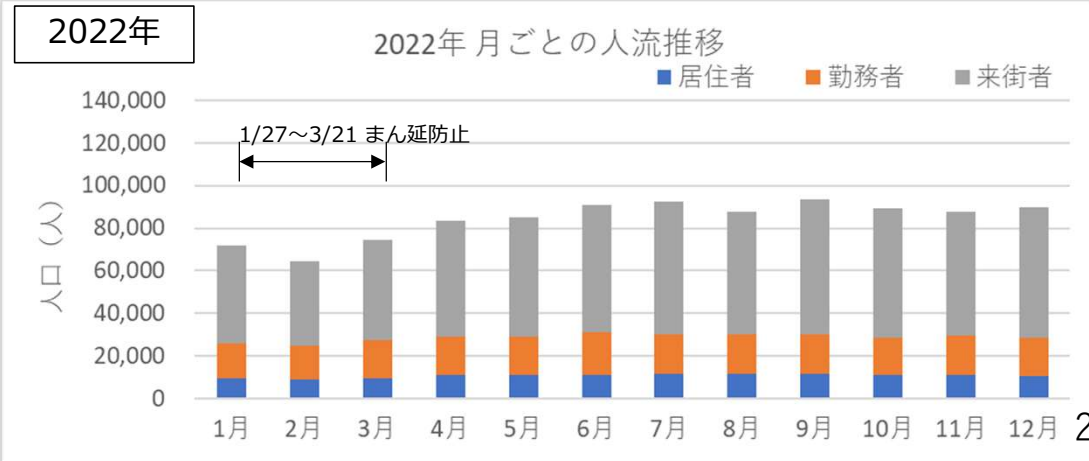

札幌市内の人流レポート（2026年2月）

地下鉄南北線すすきの駅周辺

2026年3月6日

札幌市立大学AITセンター 高橋 尚人

すすきの駅周辺の月別人口の推移 (2019年-2022年)

- 対象エリア：地下鉄南北線すすきの駅周辺 (半径500m圏)
- KDDI Location Analyzerを使用

すすきの駅周辺の月別人口の推移（2023年-2026年）

- 対象エリア：地下鉄南北線すすきの駅周辺（半径500m圏）
- KDDI Location Analyzerを使用

2025年・2026年の平日の人流の推移（週別）

2025年・2026年の休日の人流（週別）

2025年・2026年1～6月の平日の12時・20時の人流（週別）

2025年

平日12時・20時のすすきの駅周辺の人流（2024/12/30の週の12時・20時の人流を100として計算）

2026年

平日12時・20時のすすきの駅周辺の人流（2025/12/29の週の12時・20時の人流を100として計算）

2025年・2026年1～6月の休日の12時・20時の人流（週別）