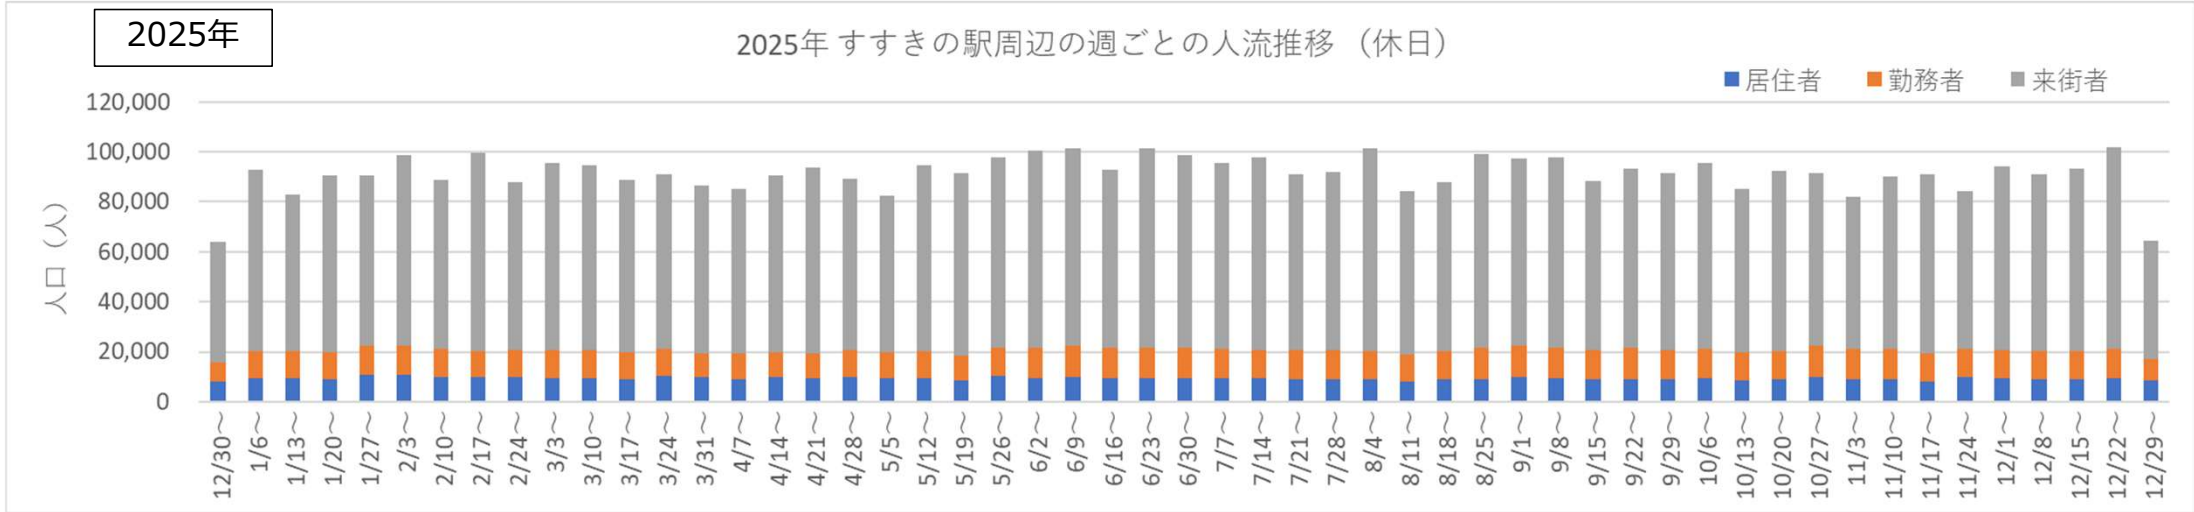

札幌市内の人流レポート（2026年2月）

地下鉄南北線すすきの駅周辺

2026年3月6日

札幌市立大学AITセンター 高橋 尚人

すすきの駅周辺の月別人口の推移 (2019年-2022年)

- 対象エリア：地下鉄南北線すすきの駅周辺 (半径500m圏)
- KDDI Location Analyzerを使用

すすきの駅周辺の月別人口の推移（2023年-2026年）

- 対象エリア：地下鉄南北線すすきの駅周辺（半径500m圏）
- KDDI Location Analyzerを使用

2025年・2026年の平日の人流の推移（週別）

2025年・2026年の休日の人流（週別）

2025年・2026年1～6月の平日の12時・20時の人流（週別）

2025年

平日12時・20時のすすきの駅周辺の人流（2024/12/30の週の12時・20時の人流を100として計算）

2026年

平日12時・20時のすすきの駅周辺の人流（2025/12/29の週の12時・20時の人流を100として計算）

2025年・2026年1～6月の休日の12時・20時の人流（週別）