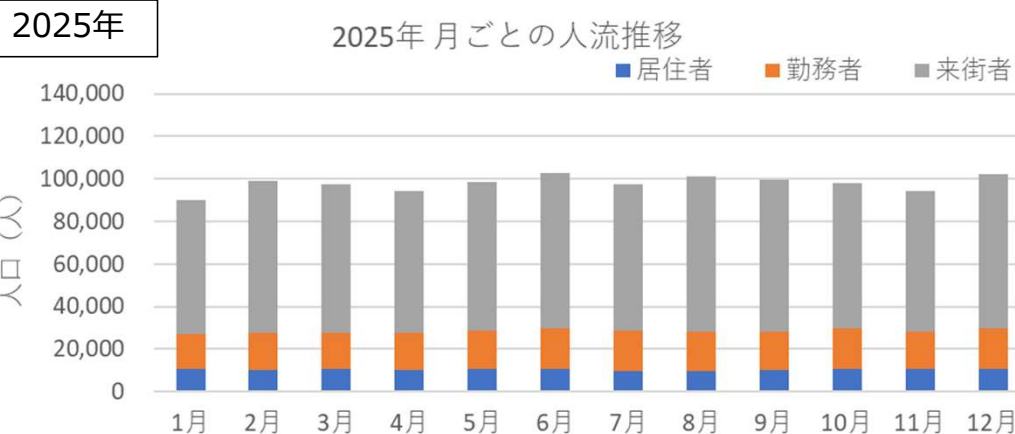

札幌市内の人流レポート（2026年2月）

地下鉄南北線すすきの駅周辺

2026年3月6日

札幌市立大学AITセンター 高橋 尚人

すすきの駅周辺の月別人口の推移 (2019年-2022年)

- 対象エリア：地下鉄南北線すすきの駅周辺 (半径500m圏)
- KDDI Location Analyzerを使用

すすきの駅周辺の月別人口の推移（2023年-2026年）

- 対象エリア：地下鉄南北線すすきの駅周辺（半径500m圏）
- KDDI Location Analyzerを使用

2025年・2026年の平日の人流の推移（週別）

2025年・2026年の休日の人流（週別）

2025年・2026年1～6月の平日の12時・20時の人流（週別）

2025年

平日12時・20時のすすきの駅周辺の人流（2024/12/30の週の12時・20時の人流を100として計算）

2026年

平日12時・20時のすすきの駅周辺の人流（2025/12/29の週の12時・20時の人流を100として計算）

2025年・2026年1～6月の休日の12時・20時の人流（週別）