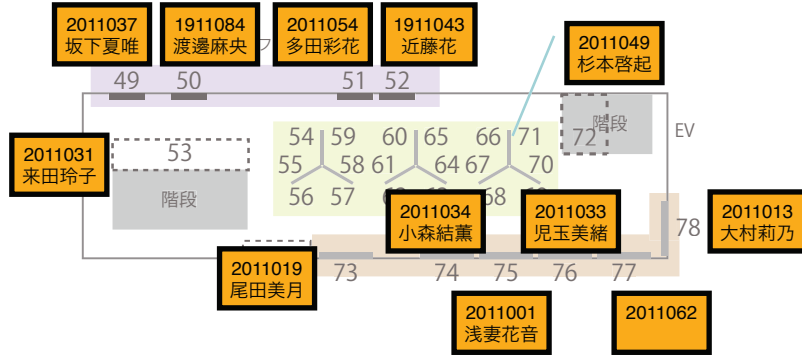

休憩および移動(18分)

<第4セッション 発表場所:展示作品前> 司会、タイムキーパー:山田准教授 マイク係:郭 家瑞

人間空間	14:30-14:50	伊藤 冠介	イトウ カンスケ	修了制作及び修了制作報告書	樹木の再盛 芸術の森キャンパスで伐採された樹木を用いた休憩施設の木質化	椎野教授	三谷教授	金子准教授	
	14:52-15:12	喜多山 翔	キタヤマ カケル	修了制作及び修了制作報告書	frozen horizon 積雪寒冷地における自然現象の移ろいを体感する空間デザイン	山田(信)准教授	藤木教授	金子准教授	
	15:14-15:34	相馬 功希	ソウマ コウキ	修了制作及び修了制作報告書	Diagonal line — 保存と開発をつなぐ空間デザインのプロセスに関する研究 —	大島准教授	金准教授	金子准教授	
	15:36-15:56	泉 朝緒	イズミ アサオ	修了制作及び修了制作報告書	北海道赤平市における炭鉱遺産から着想を得た空間演出	金子准教授	横溝准教授	西川教授	
人間情報	15:58-16:18	鈴木 稜大	スズキ リョウダイ	修了制作及び修了制作報告書	株式会社キボロコとの木製道具の協働開発プロジェクト	若林教授	小宮准教授	三谷教授	

※発表中にチャイムが鳴ることがあります。

「修了研究公開発表会」 展示作品前発表場所

空間 情報 院生

スカイウェイ

A棟 B1F~1F

- 空間
- 情報
- 院生

B棟1F~2F、E棟

空間 情報 院生