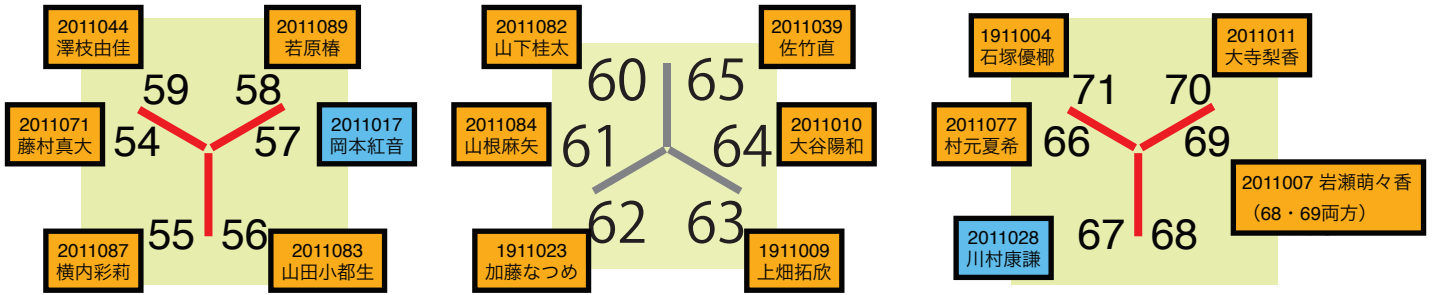

休憩および移動(18分)

<第4セッション 発表場所:展示作品前> 司会、タイムキーパー:山田准教授 マイク係:郭 家瑞

人間空間	14:30-14:50	伊藤 冠介	イトウ カンスケ	修了制作及び修了制作報告書	樹木の再盛 芸術の森キャンパスで伐採された樹木を用いた休憩施設の木質化	椎野教授	三谷教授	金子准教授	
	14:52-15:12	喜多山 翔	キタヤマ カケル	修了制作及び修了制作報告書	frozen horizon 積雪寒冷地における自然現象の移ろいを体感する空間デザイン	山田(信)准教授	藤木教授	金子准教授	
	15:14-15:34	相馬 功希	ソウマ コウキ	修了制作及び修了制作報告書	Diagonal line — 保存と開発をつなぐ空間デザインのプロセスに関する研究 —	大島准教授	金准教授	金子准教授	
	15:36-15:56	泉 朝緒	イズミ アサオ	修了制作及び修了制作報告書	北海道赤平市における炭鉱遺産から着想を得た空間演出	金子准教授	横溝准教授	西川教授	
人間情報	15:58-16:18	鈴木 稜大	スズキ リョウダイ	修了制作及び修了制作報告書	株式会社キボロコとの木製道具の協働開発プロジェクト	若林教授	小宮准教授	三谷教授	

※発表中にチャイムが鳴ることがあります。

「修了研究公開発表会」 展示作品前発表場所

空間 情報 院生

スカイウェイ

A棟 B1F~1F

- 空間
- 情報
- 院生

B棟1F~2F、E棟

空間 情報 院生